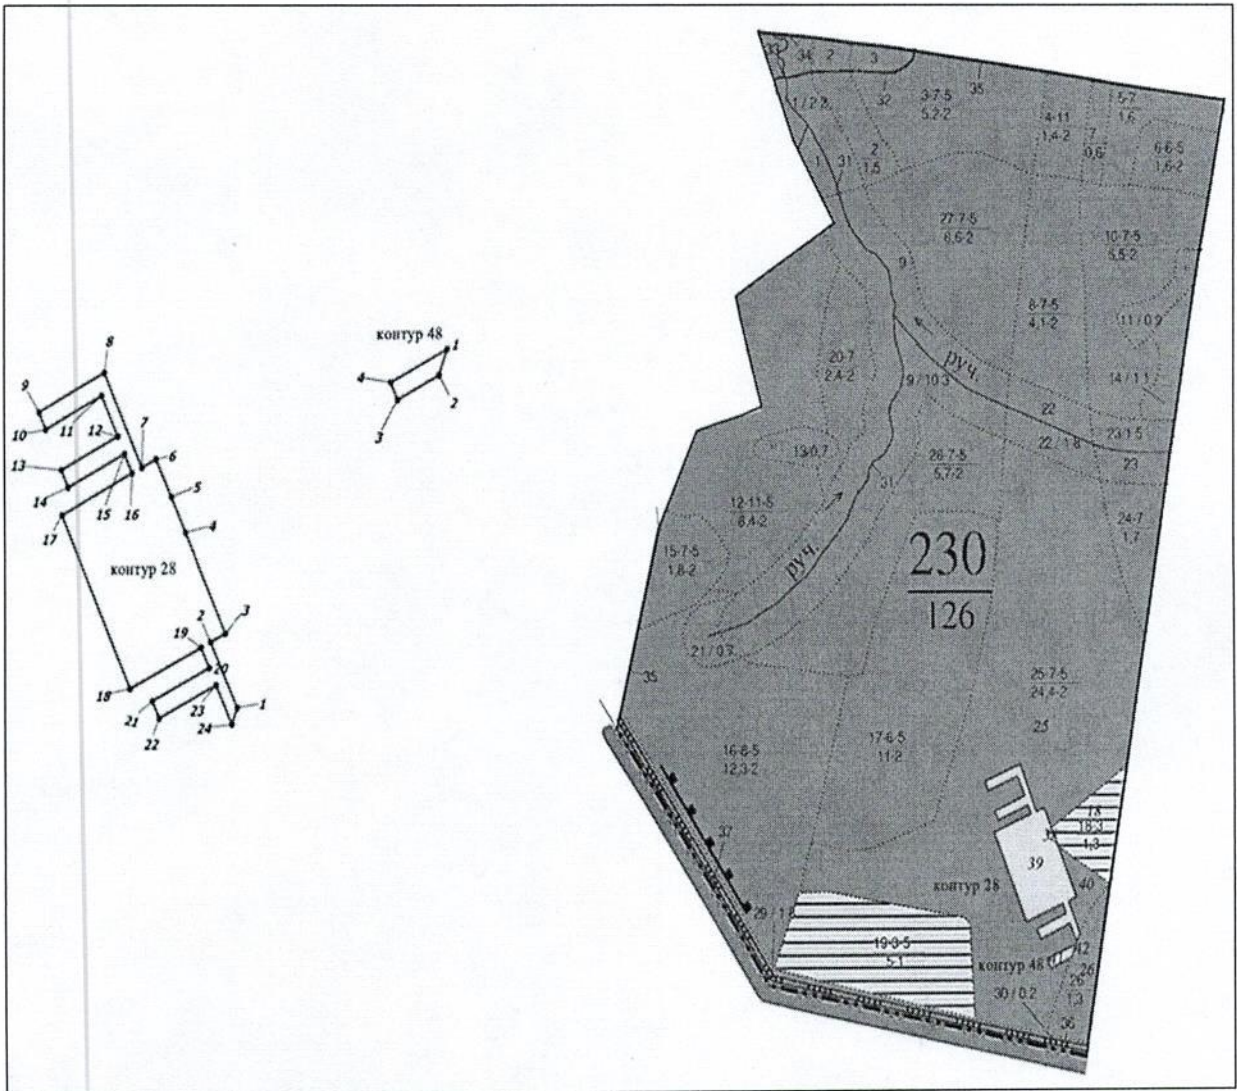

**Графическое описание местоположения границ земель, на которых
располагаются эксплуатационные леса, на территории
Полдневского и Пионерского участковых лесничеств
Сысертского лесничества Свердловской области**

Полдневское участковое лесничество (Полдневский участок)

Контуры №№ 1-3

Контурные №№ 4, 5

Контуры №№ 6-8, 26

Контурные №№ 10-16, 18, 19

Контур № 17

Контуры №№ 20, 21

Контур №№ 22-25, 27

Контуры №№ 28, 48

Пионерское участковое лесничество (Кургановский участок)

Контурные №№ 2-4

Условные обозначения:
_____ - границы лесного участка