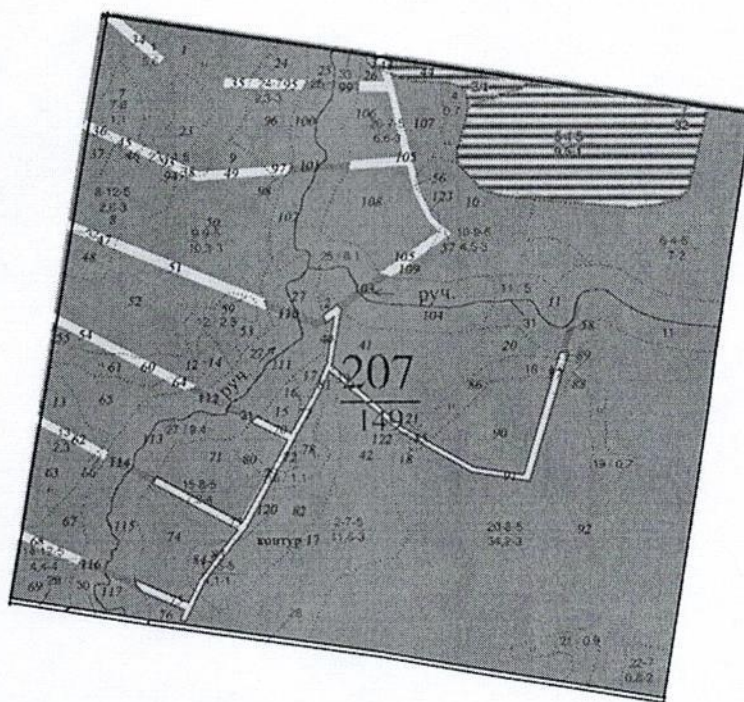

**Графическое описание местоположения границ земель, на которых
располагаются эксплуатационные леса, на территории
Полдневского и Пионерского участковых лесничеств
Сысертского лесничества Свердловской области**

Полдневское участковое лесничество (Полдневский участок)

Контуры №№ 1-3

Контурные №№ 4, 5

Контуры №№ 6-8, 26

Контурные №№ 10-16, 18, 19

Контур № 17

Контуры №№ 20, 21

Контур №№ 22-25, 27

Контуры №№ 28, 48

Пионерское участковое лесничество (Кургановский участок)

Контурные №№ 2-4

Условные обозначения:
_____ - границы лесного участка