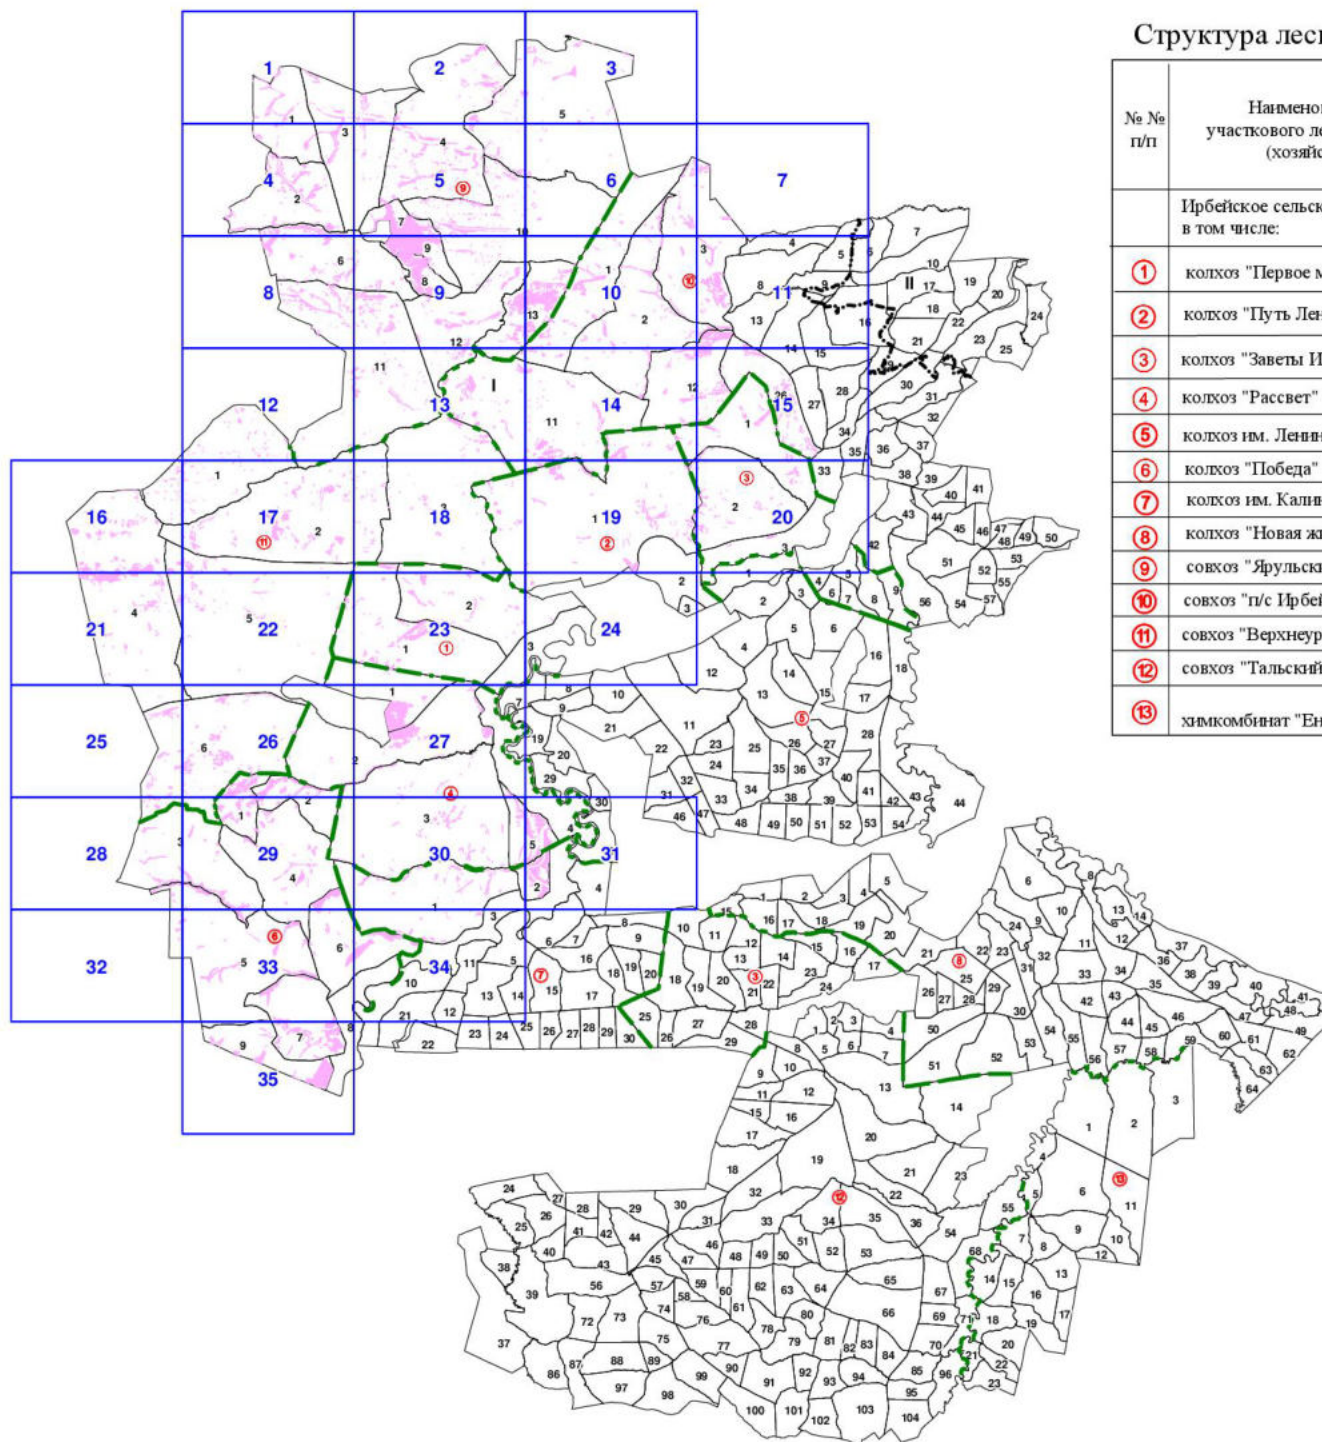

**Графическое описание местоположения границ земель,
на которых располагаются ценные леса
(лесостепные леса), на территории
Ирбейского сельского участкового лесничества
Ирбейского лесничества
Красноярского края**

Приложение № 6 к приказу Рослесхоза
от 27.02.2023 № 193

Масштаб 1:300 000

Структура лесничества

№ № п/п	Наименование участкового лесничества (хозяйств)
	Ирбейское сельское в том числе:
①	колхоз "Первое мая"
②	колхоз "Путь Ленина"
③	колхоз "Заветы Ильича"
④	колхоз "Рассвет"
⑤	колхоз им. Ленина
⑥	колхоз "Победа"
⑦	колхоз им. Калинина
⑧	колхоз "Новая жизнь"
⑨	совхоз "Ярульский"
⑩	совхоз "г/с Ирбейский"
⑪	совхоз "Верхнеуринский"
⑫	совхоз "Тальский"
⑬	хозкомбинат "Енисей"

Условные обозначения:

1	номера листов		границы категории защитных лесов
3	номера контуров	• 88	номера характерных точек границ объекта
37	номера лесных кварталов	-----	границы районов
	границы лесных кварталов	I	Ирбейский муниципальный район
	границы листов	II	Канский муниципальный район
	границы хозяйств