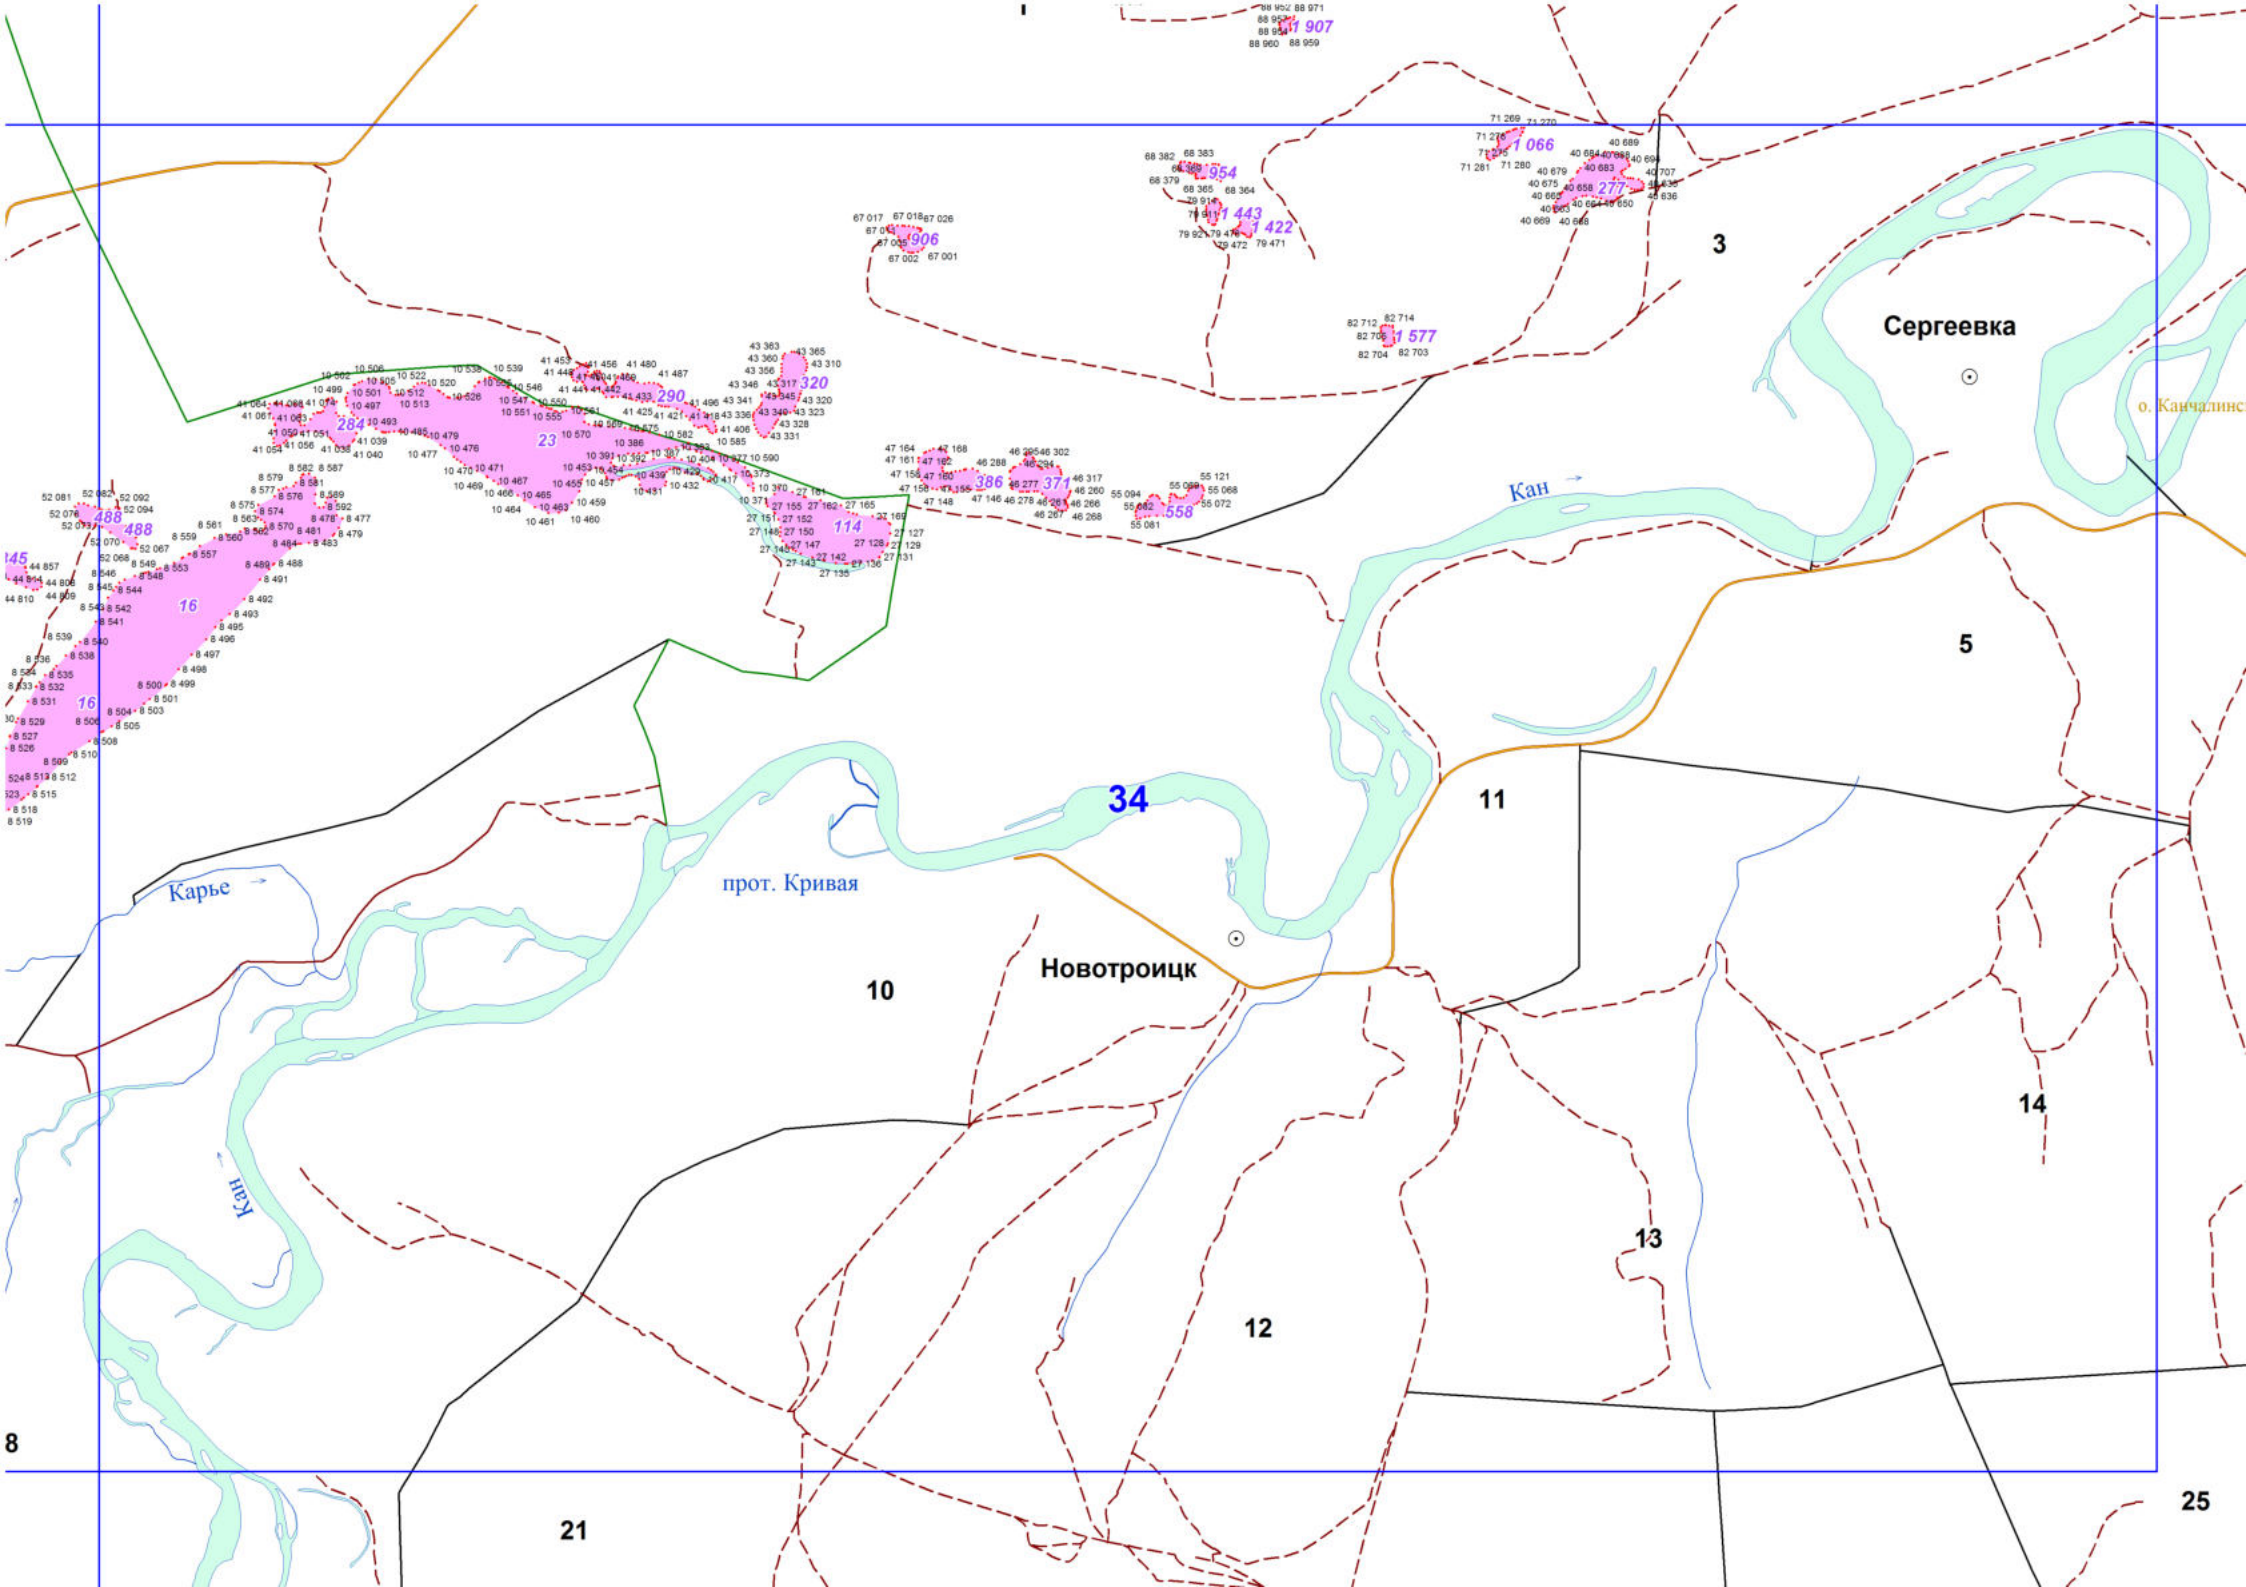

Сергеевка

о. Канчалинс

Кан

прот. Кривая

Карье

Новотроицк

8

21

10

34

12

11

13

14

5

3

25

907

1066

954

1443

1422

906

1577

320

290

23

284

386

371

558

114

16

16

16

16

16

16

16

16

16

16

16