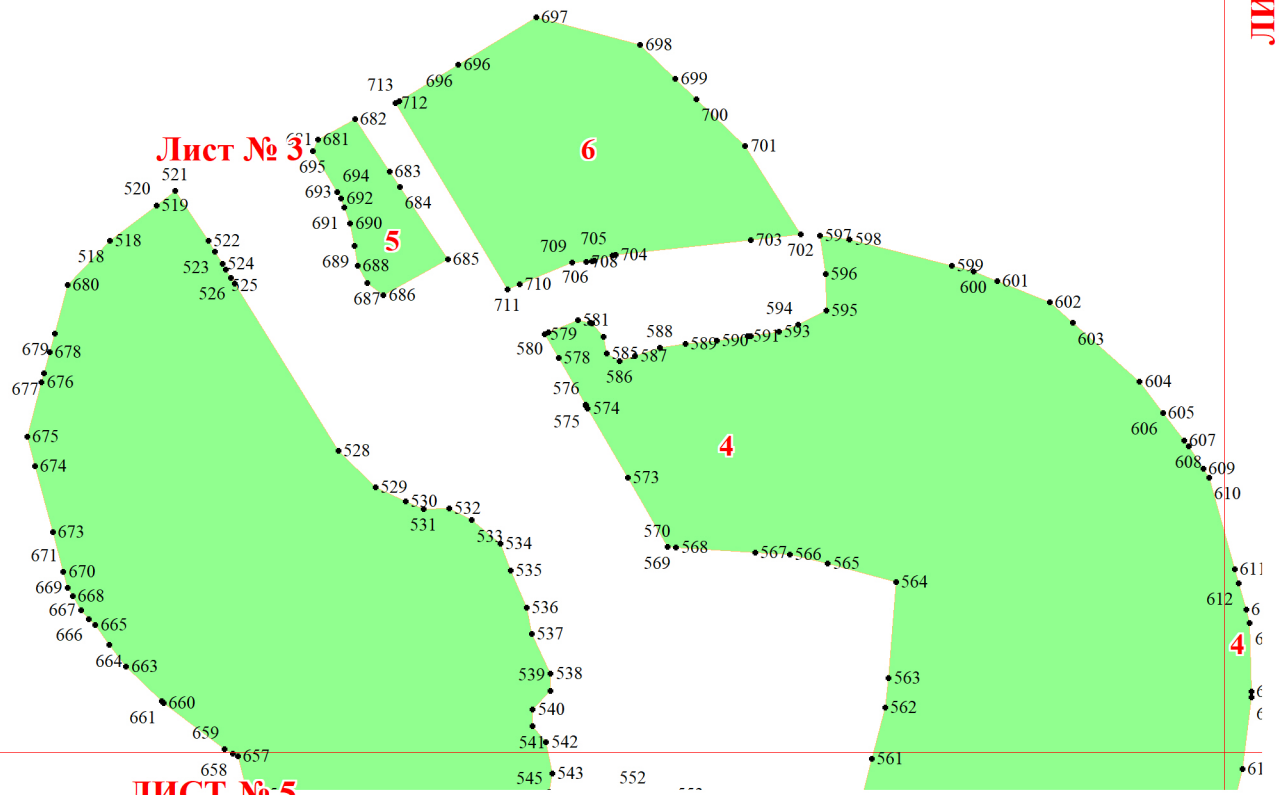

Казымского участкового лесничества Белоярского лесничества

Ханты-Мансийского автономного округа - Югры

Масштаб листов 1:25 000

Используемые условные знаки и обозначения:

- 25 Границы и номера лесных кварталов
- 7 Номера участков
- 10 ● Номера характерных точек границ объекта
- Лист № 1 Границы и номера листов
- Границы особо защитных участков лесов

ЛИСТ № 1

79

Лист № 2

Лист № 3

ЛИСТ № 5

ЛИСТ № 3

Лист № 4

- 5
- 607
- 608
- 609
- 610
- 611
- 612
- 613
- 4
- 614
- 615
- 616
- 617

ЛИСТ № 6

ЛИСТ № 3

ЛИСТ № 6

Лист № 5

ЛИСТ № 4

•617
4
•618
•619
620

ЛИСТ № 5

Лист № 6