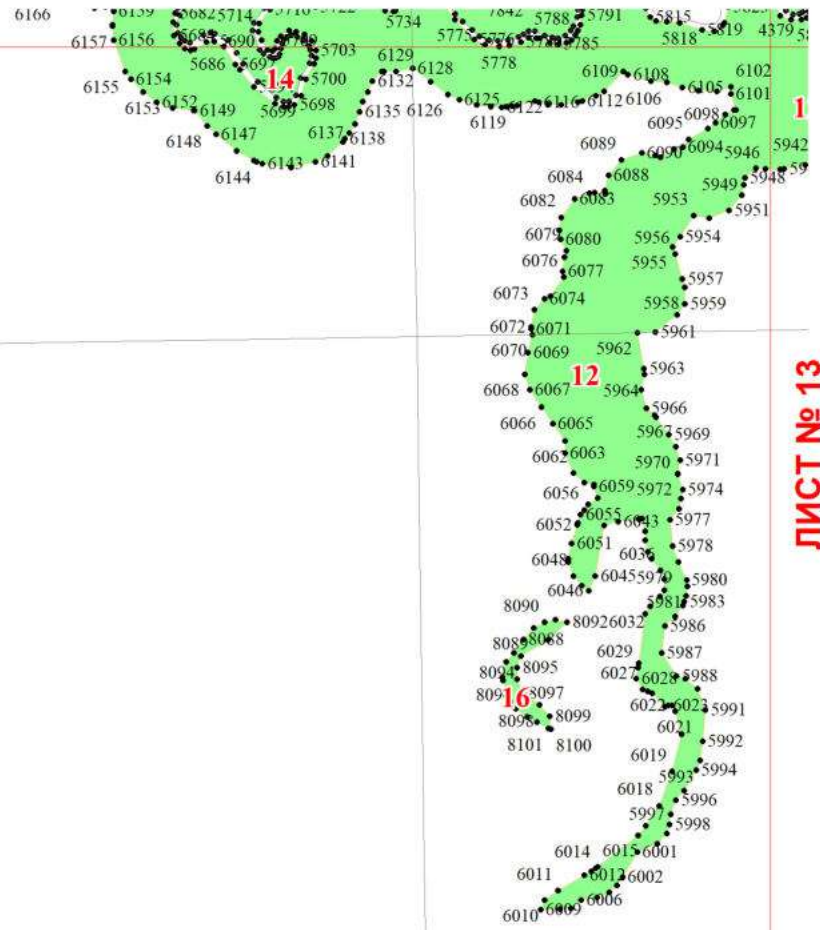

1138

1209

8551
8551