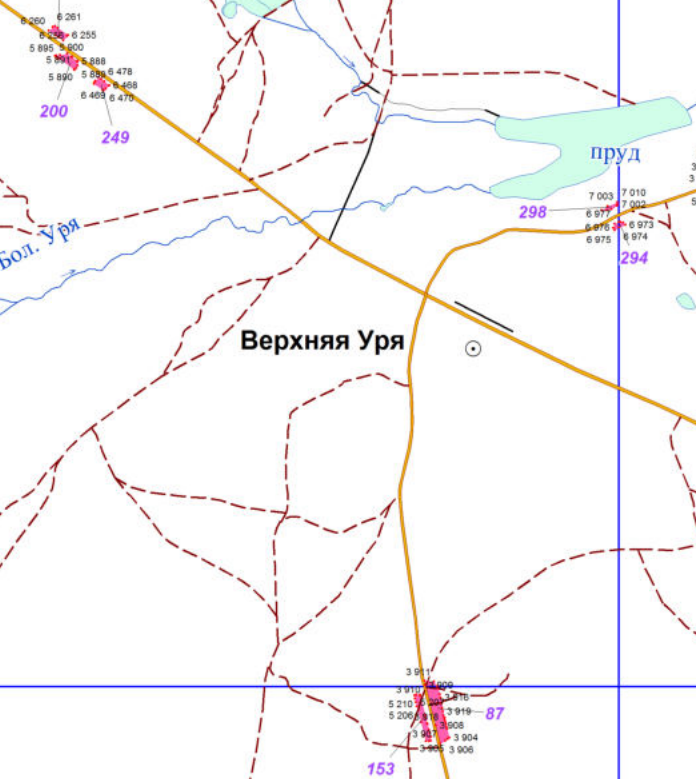

Рыбинский муниципальный район
(Рыбинское лесничество)

13

Бол. Уря

Верхняя Уря

пруд

пруд

230

200

249

298

294

87

153