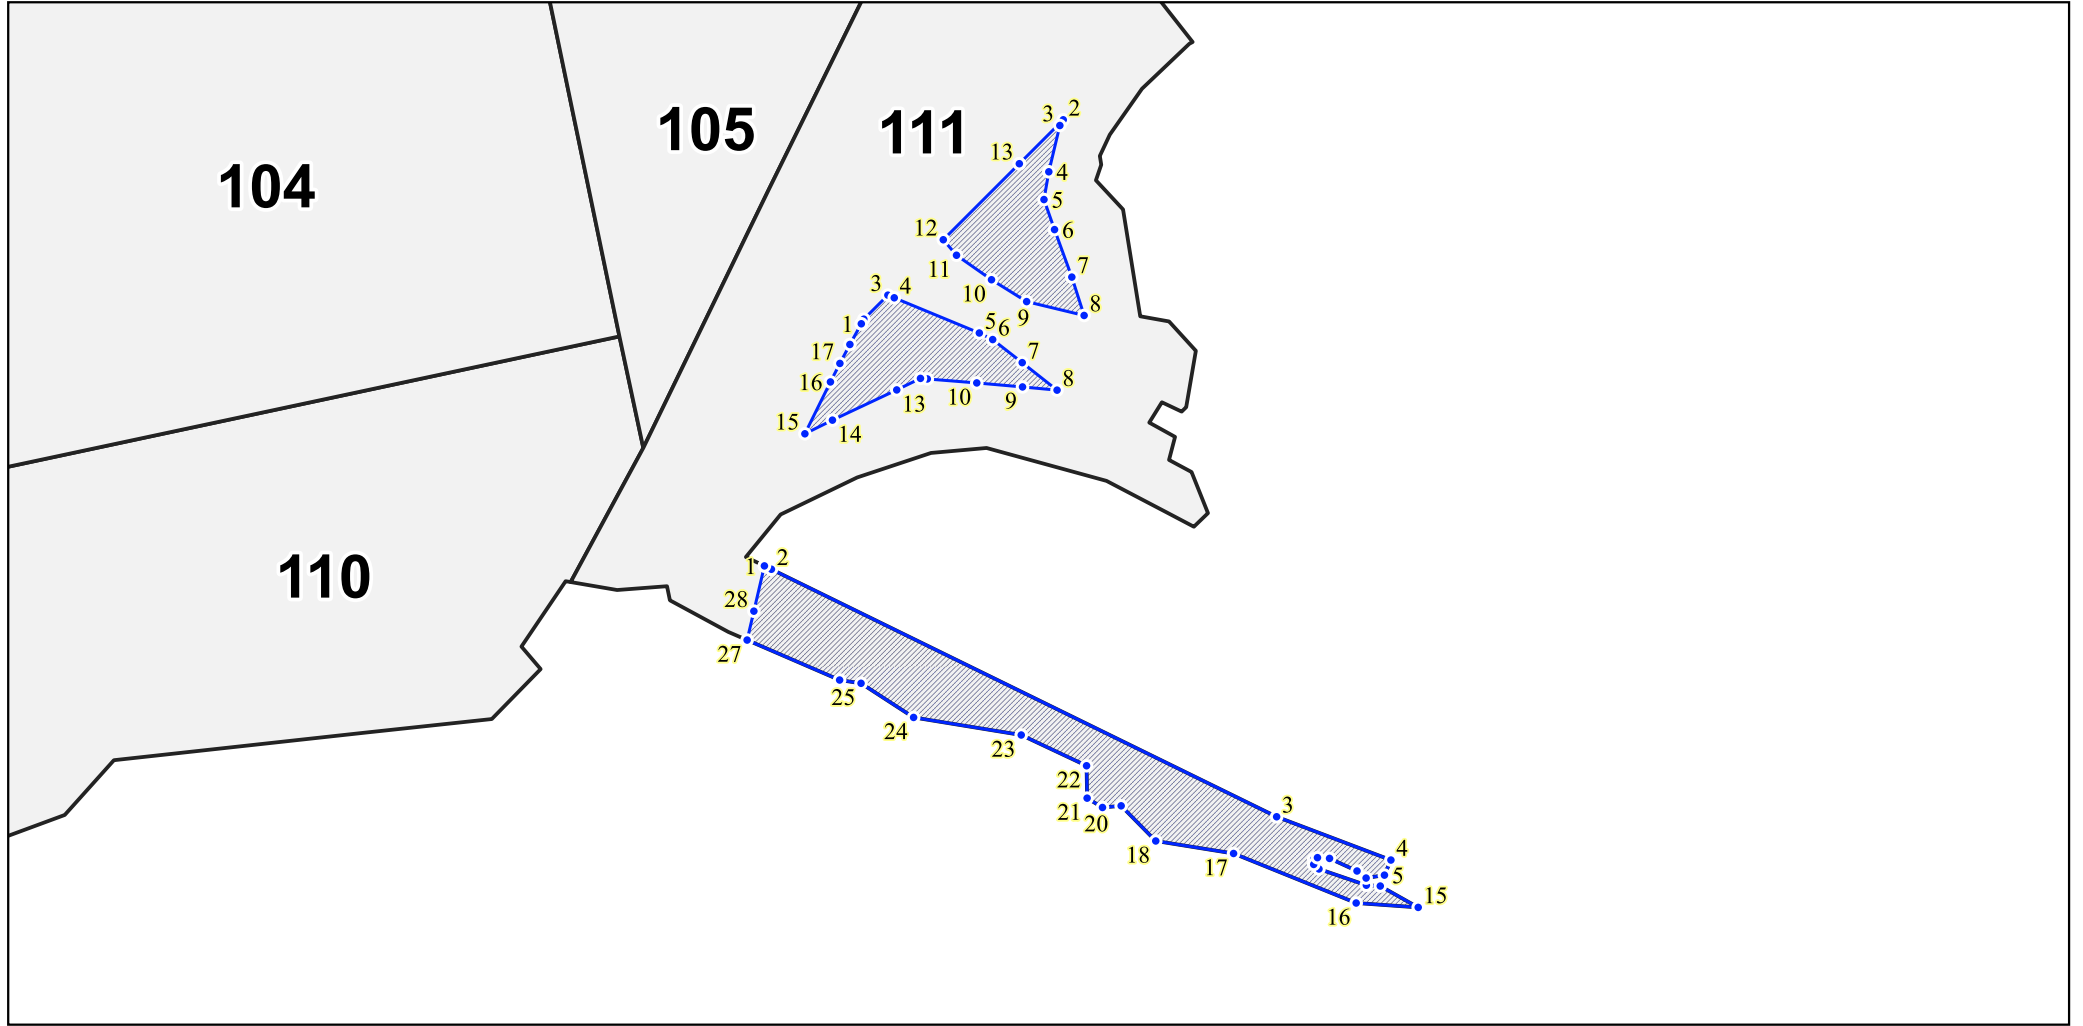

— участки лесов вокруг сельских населенных пунктов и садовых товариществ