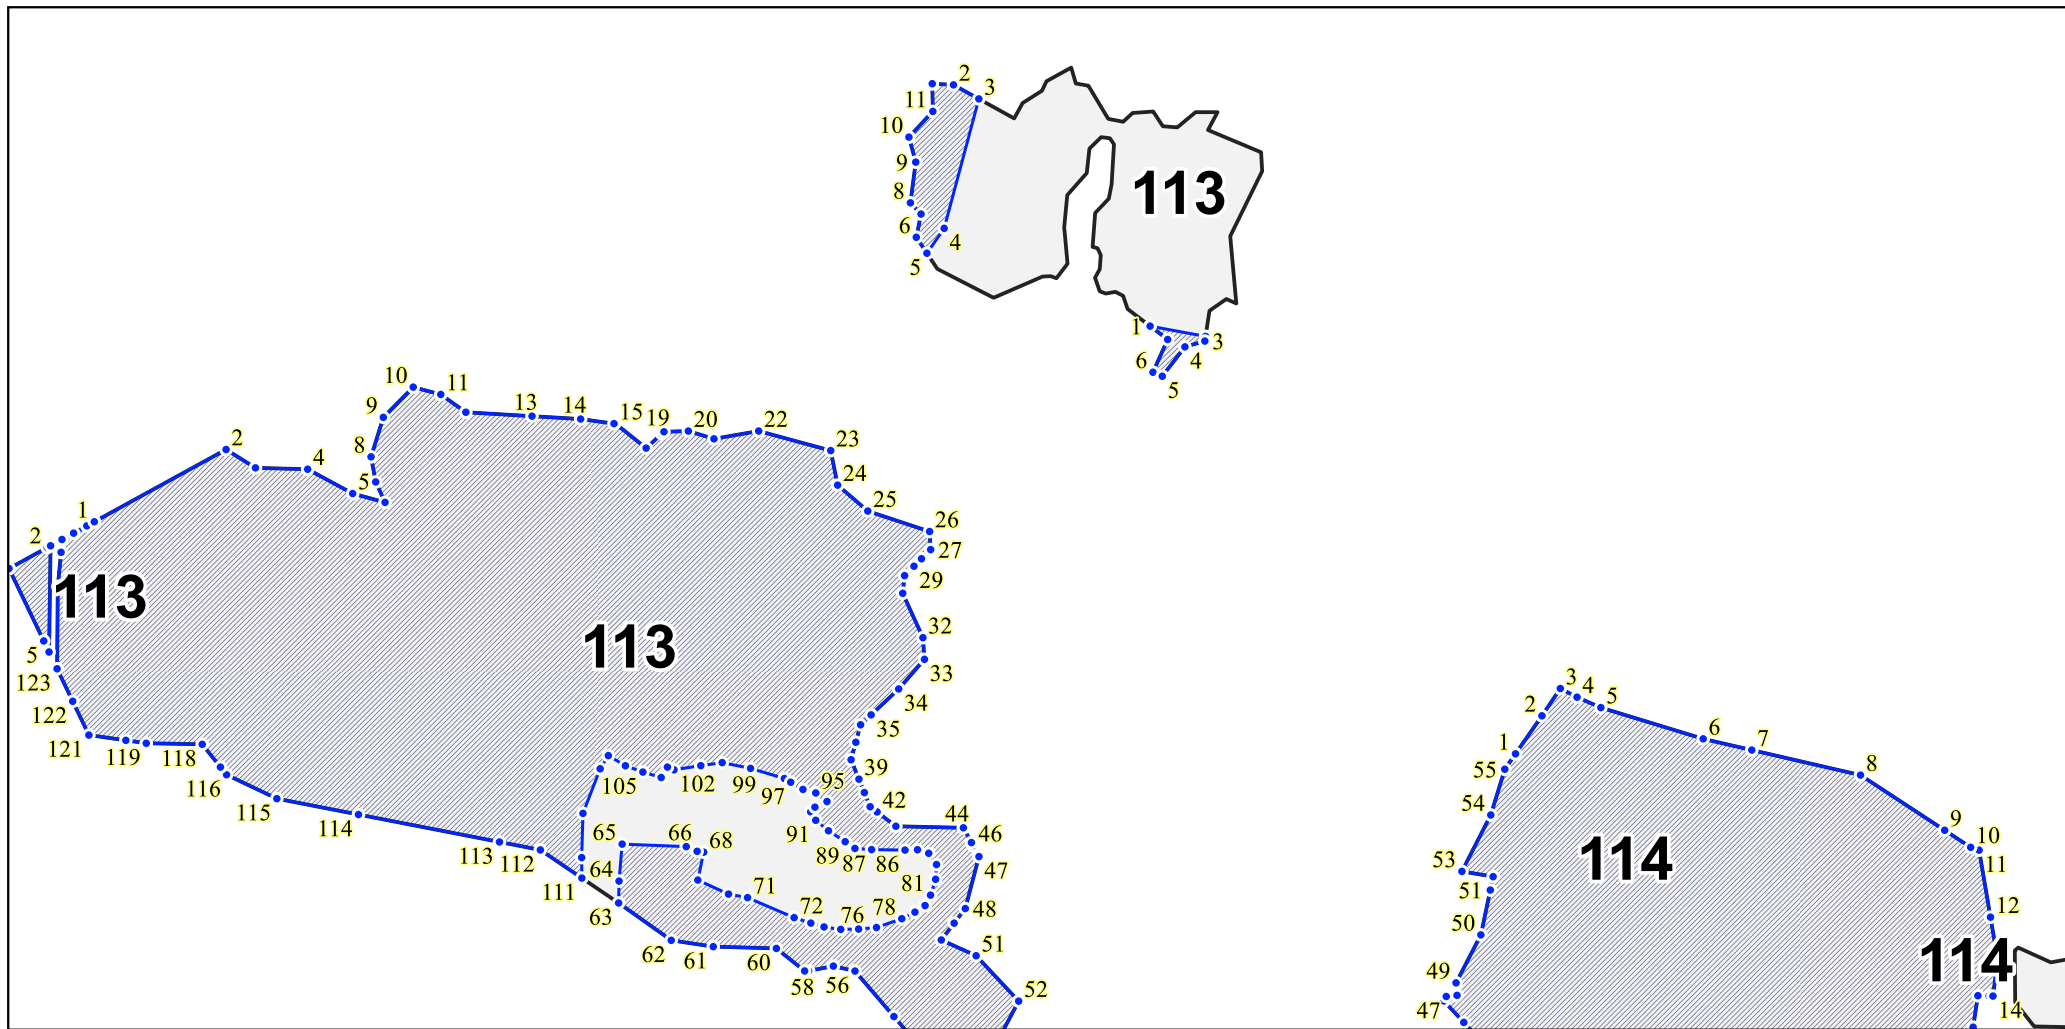

— участки лесов вокруг сельских населенных пунктов и садовых товариществ