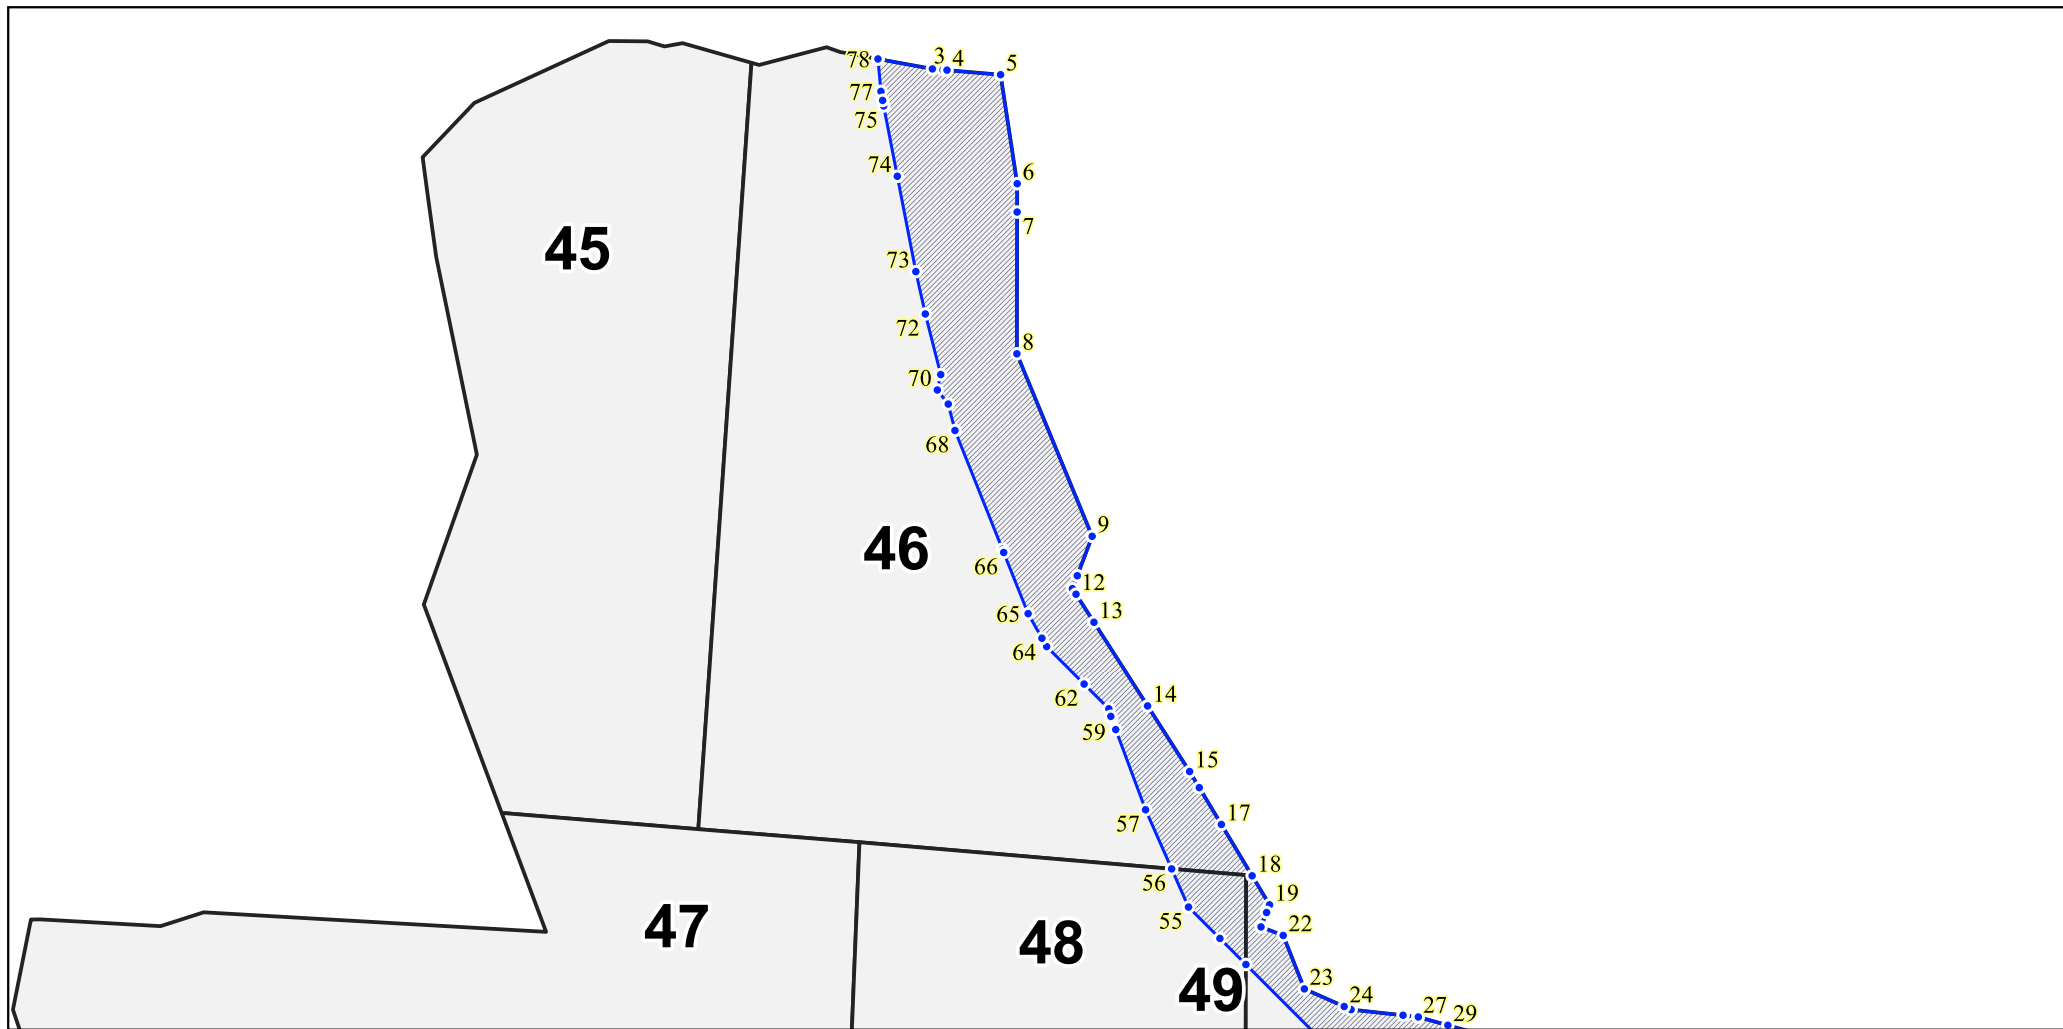

— участки лесов вокруг сельских населенных пунктов и садовых товариществ