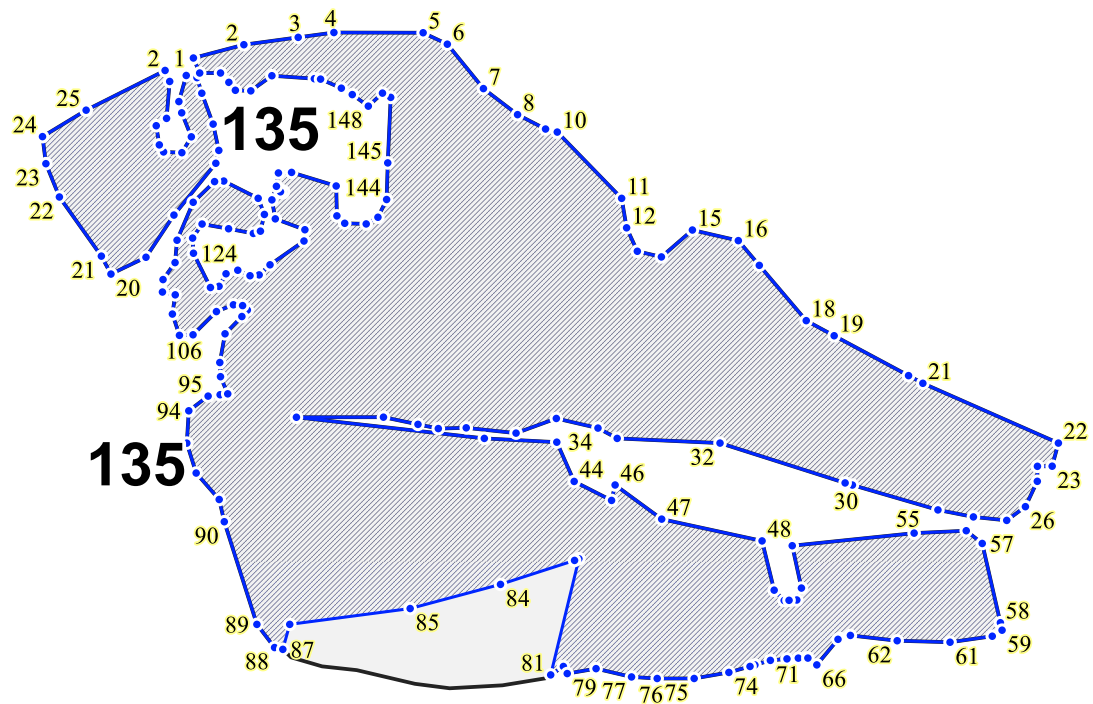

— участки лесов вокруг сельских населенных пунктов и садовых товариществ