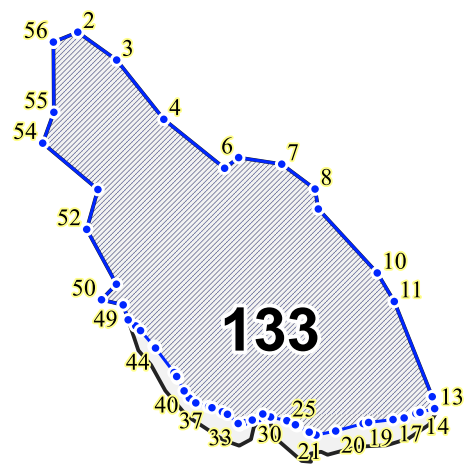

— участки лесов вокруг сельских населенных пунктов и садовых товариществ