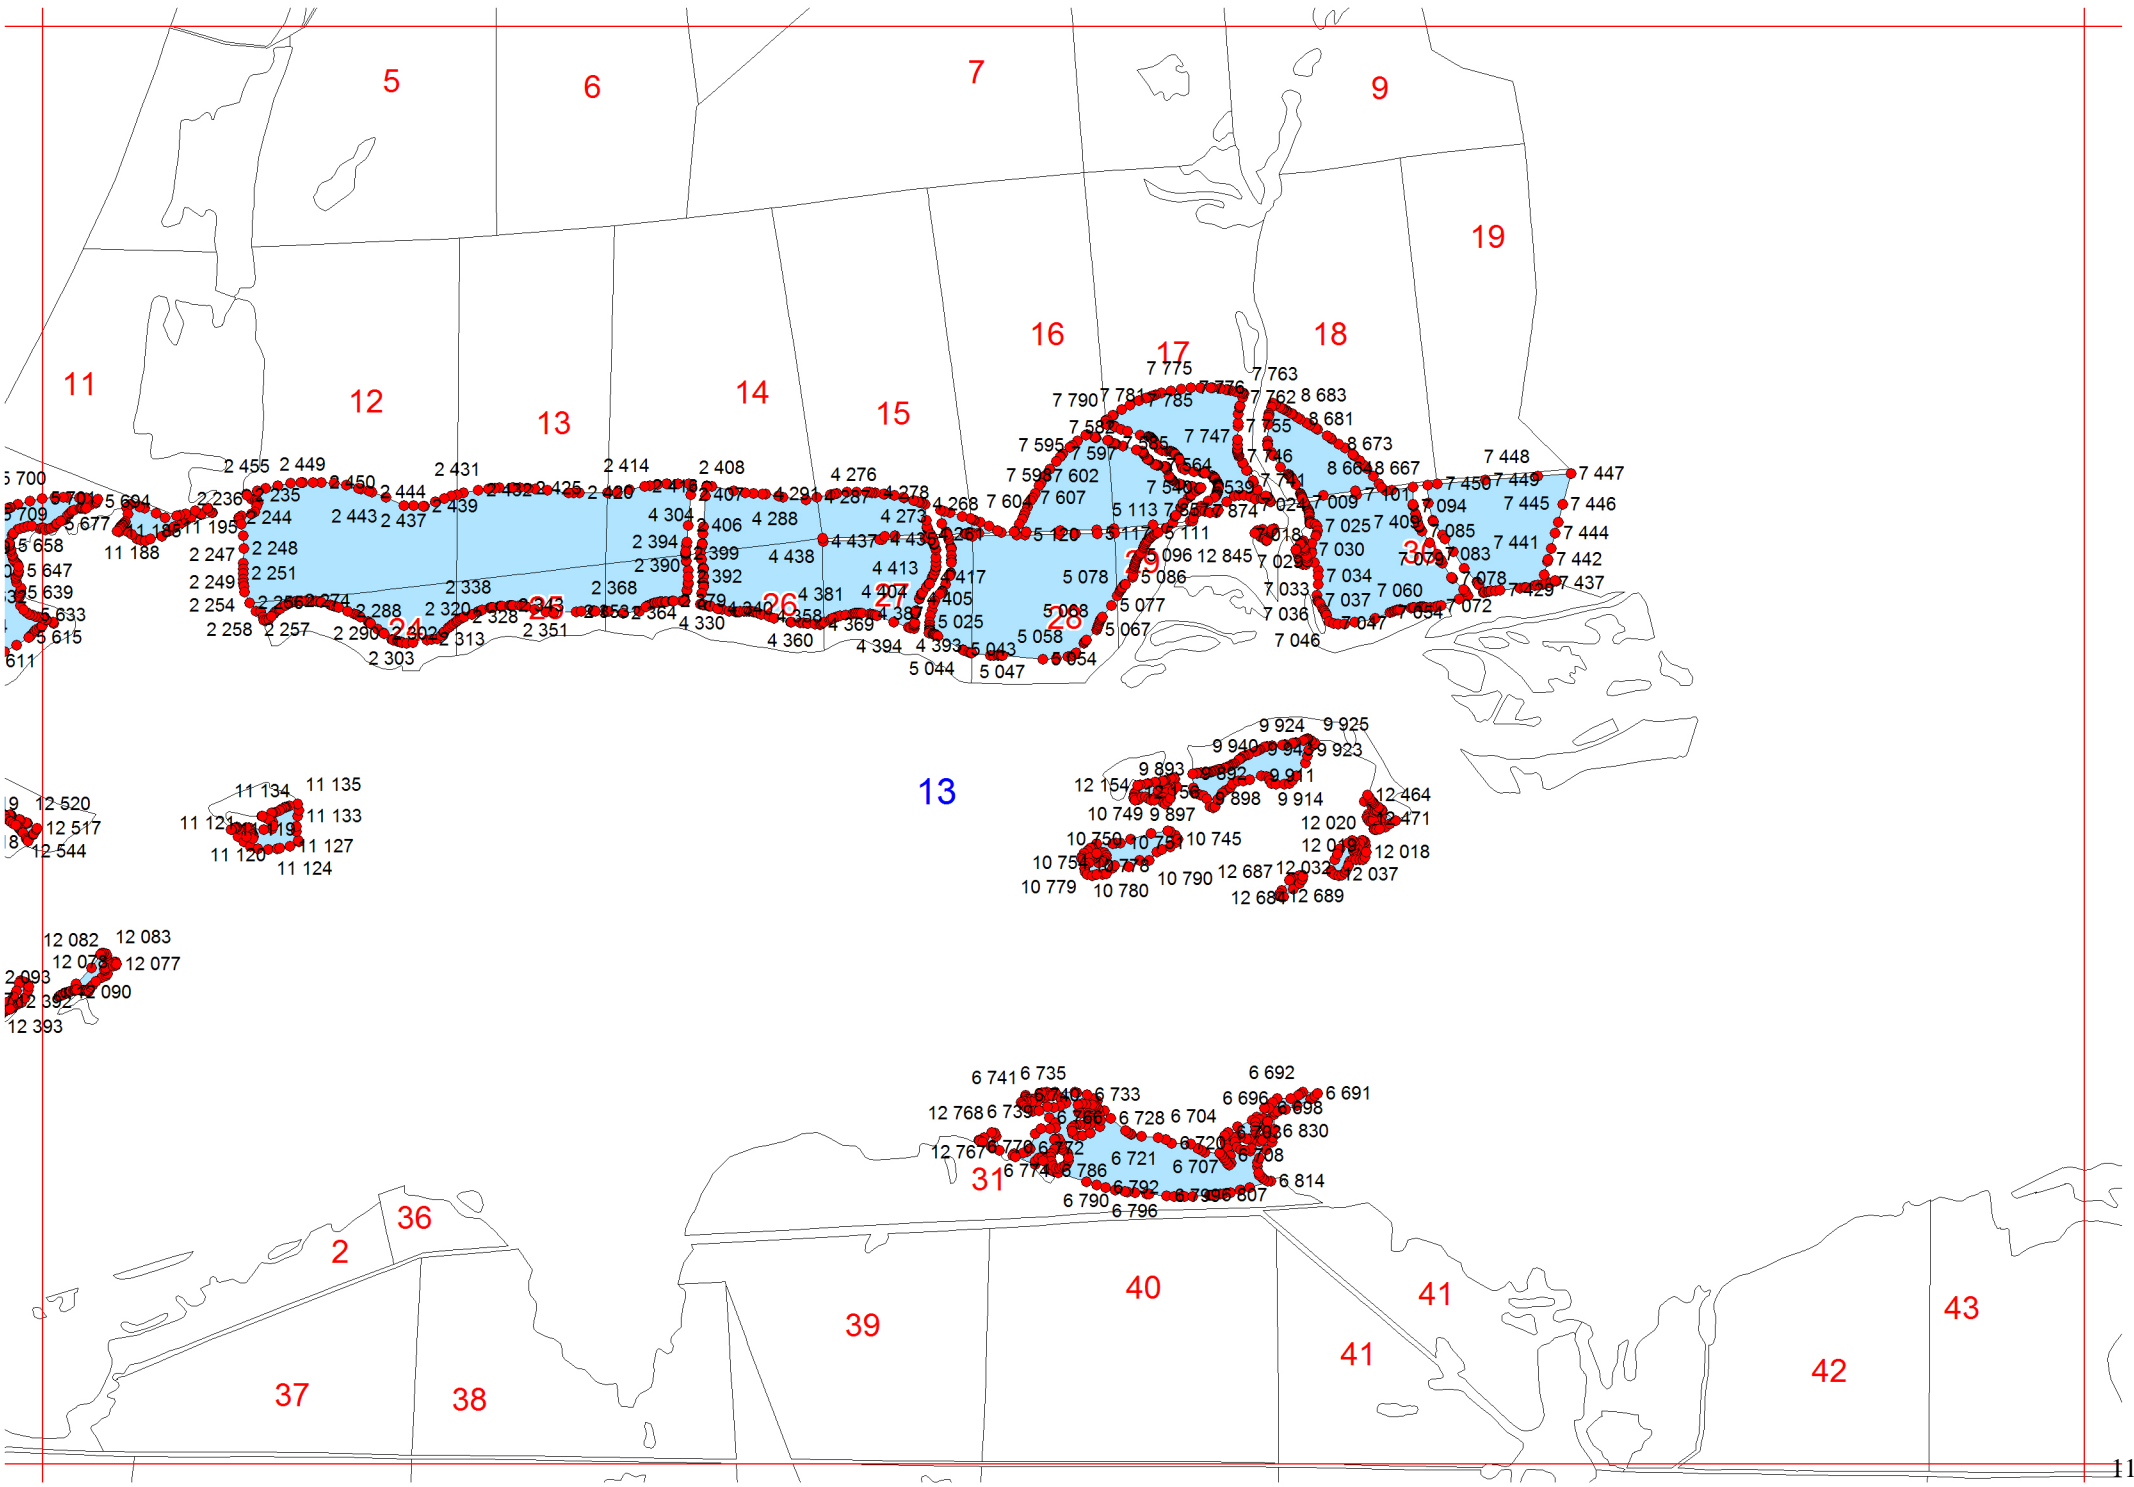

5 700 5 709 5 677 5 694 5 615 5 633 5 647 5 658 11 188 2 247 2 248 2 249 2 254 2 258 2 257 2 290 2 292 2 313 2 351 2 455 2 449 2 450 2 444 2 439 2 432 2 425 2 420 2 418 2 414 2 408 4 304 4 306 4 288 4 438 4 437 4 436 4 435 4 434 4 433 4 360 4 369 4 381 4 407 4 413 4 417 4 279 4 240 4 258 4 358 4 369 4 381 4 393 4 393 5 043 5 058 5 044 5 047 7 790 7 781 7 785 7 595 7 597 7 597 6 02 5 120 5 113 5 117 5 111 5 096 12 845 5 078 5 086 5 077 5 067 7 775 7 776 7 763 7 762 8 683 7 755 8 681 7 747 7 746 7 741 8 673 8 667 7 448 7 447 7 456 7 449 7 094 7 445 7 446 7 018 7 025 7 408 7 030 7 034 7 034 7 060 7 036 7 037 7 047 7 046 7 072 7 072 7 442 7 441 7 444 7 442 7 442 7 437

9 12 520 12 517 8 12 544 11 134 11 135 11 121 11 119 11 133 11 120 11 127 11 124 11 124

12 082 12 083 12 073 12 077 2 093 12 392 12 090 12 393

9 924 9 925 9 940 9 943 9 923 9 893 9 892 9 911 12 154 12 155 9 898 9 914 12 464 10 749 9 897 12 020 12 471 10 750 10 751 10 745 12 019 12 018 10 754 10 778 10 790 12 687 12 032 12 037 10 779 10 780 12 684 12 689

6 741 6 735 6 740 6 733 6 692 6 696 6 691 12 768 6 739 6 766 6 728 6 704 6 706 6 698 6 770 6 772 6 721 6 720 6 708 6 830 6 774 6 786 6 707 6 708 6 792 6 792 6 814 6 790 6 796 6 796 6 807