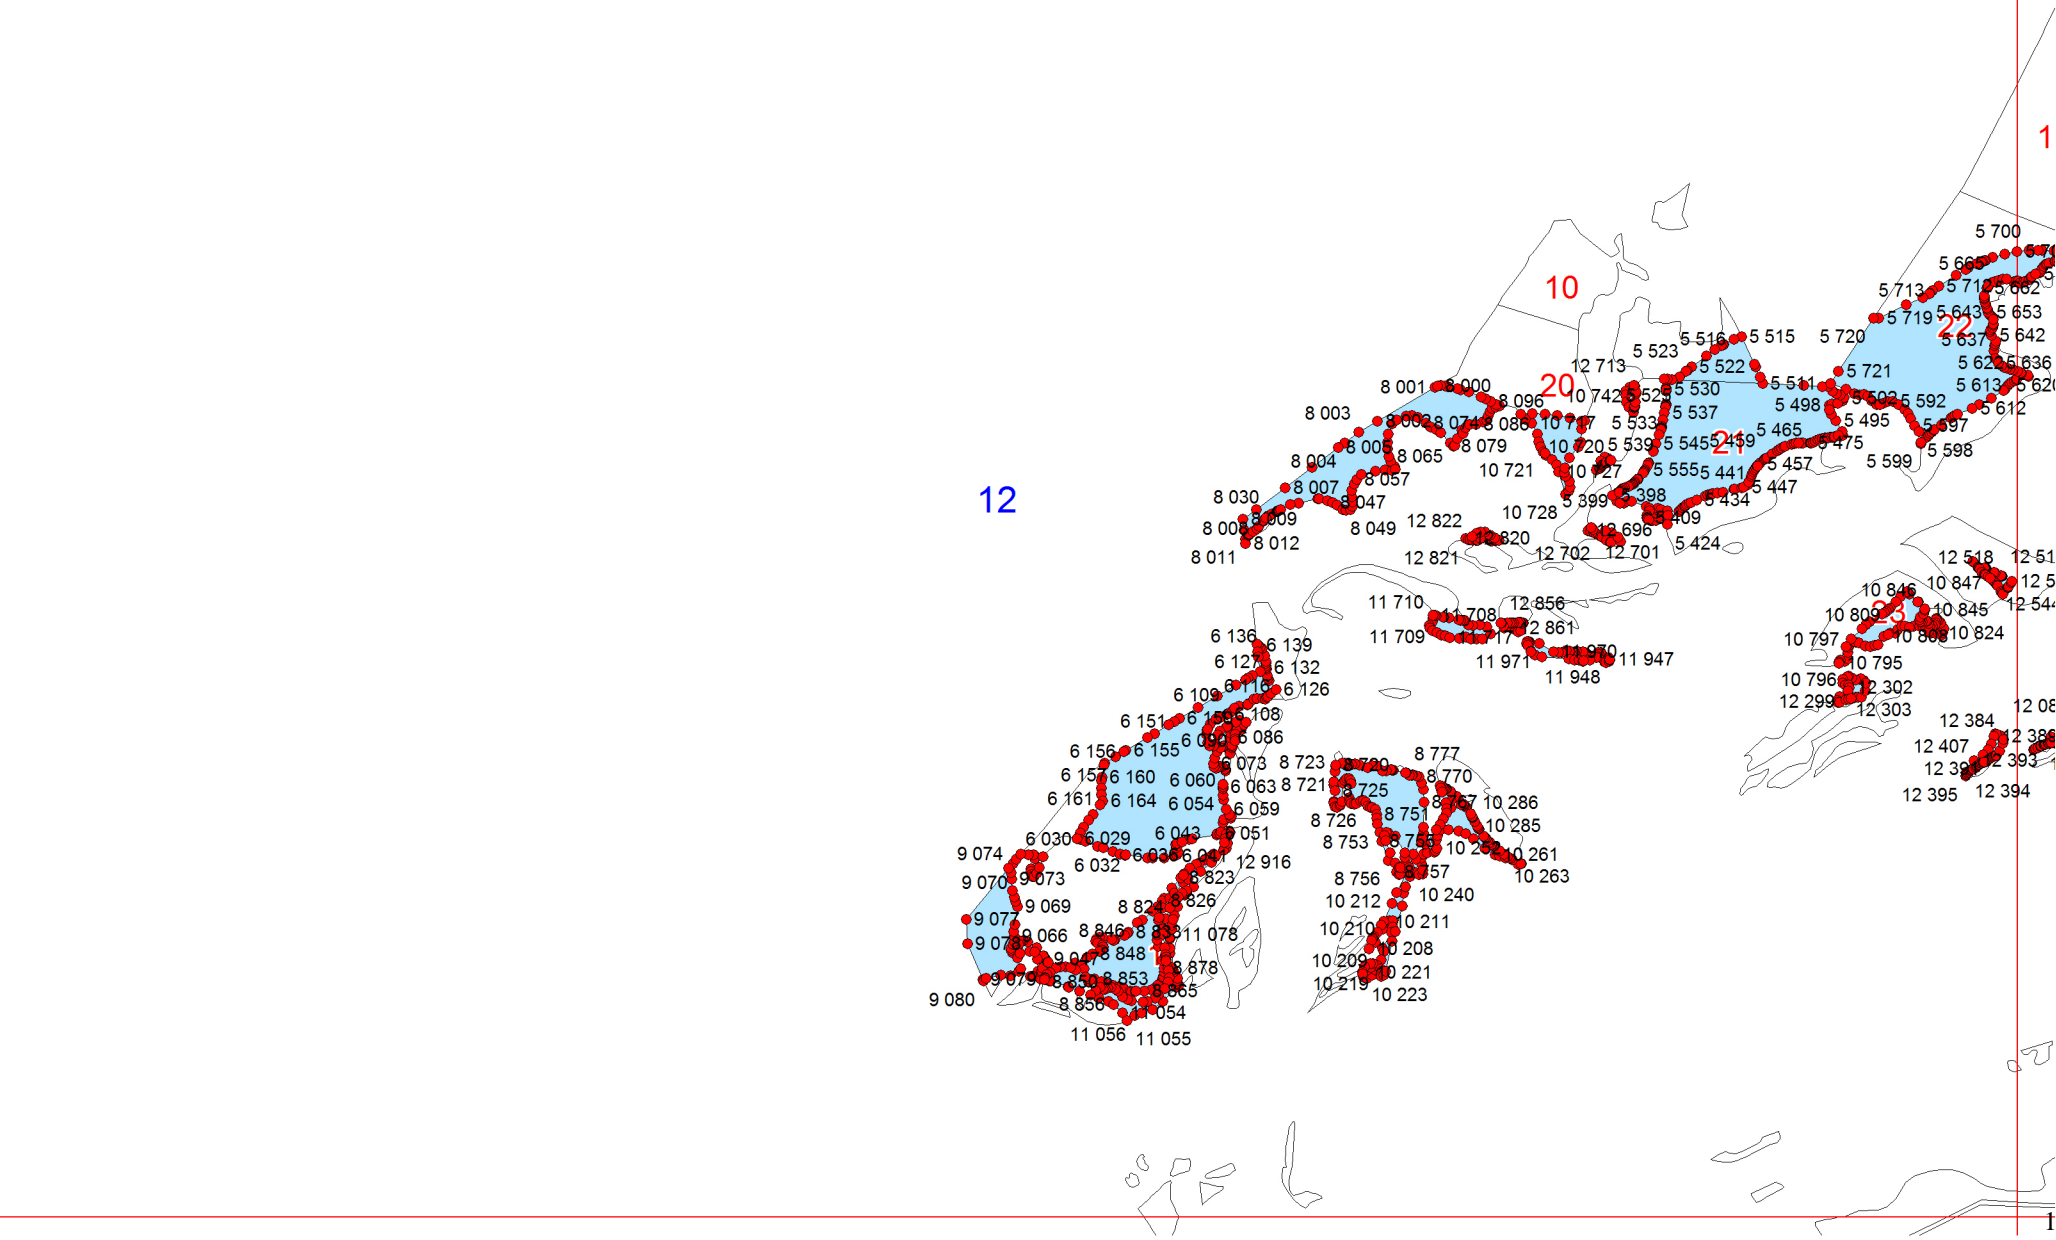

12

10

20

21

1

10

5 700
5 665
5 713
5 712
5 682
5 653
5 642
5 637
5 636
5 625
5 613
5 621
5 612
5 719
5 643
5 516
5 515
5 720
5 522
5 511
5 721
5 502
5 592
5 598
5 597
5 495
5 498
5 465
5 475
5 457
5 555
5 441
5 457
5 447
5 434
5 398
5 399
5 409
5 424
12 713
10 742
10 747
5 533
5 537
5 539
5 545
5 459
10 721
10 727
10 728
12 822
12 821
12 702
12 701
5 424
11 710
11 708
12 856
11 709
11 717
12 861
11 971
11 970
11 947
11 948
12 518
12 51
12 5
10 846
10 847
10 845
12 544
10 809
10 808
10 824
10 797
10 795
10 796
12 302
12 299
12 303
12 384
12 386
12 385
12 391
12 393
12 394
12 06
8 001
8 000
8 096
8 003
8 004
8 005
8 065
8 079
8 072
8 071
8 030
8 007
8 047
8 057
8 049
12 822
12 820
12 696
12 702
12 701
5 424
8 003
8 004
8 005
8 065
8 079
8 072
8 071
8 030
8 007
8 047
8 057
8 049
12 822
12 820
12 696
12 702
12 701
5 424
6 136
6 139
6 127
6 132
6 109
6 116
6 126
6 151
6 155
6 108
6 156
6 155
6 059
6 086
6 073
8 723
8 720
8 777
6 157
6 160
6 060
6 063
8 721
8 725
8 770
6 161
6 164
6 054
6 059
8 726
8 751
8 757
10 286
9 074
6 030
6 029
6 043
6 051
8 753
8 755
10 285
9 070
9 073
6 032
6 035
6 041
12 916
8 823
8 756
8 757
10 263
9 077
9 069
8 821
8 826
10 212
10 240
9 078
9 066
8 846
8 831
11 078
10 210
10 211
9 076
9 078
8 848
8 878
10 209
10 208
9 079
8 850
8 853
8 865
10 219
10 221
9 080
8 856
11 054
11 055
10 219
10 223