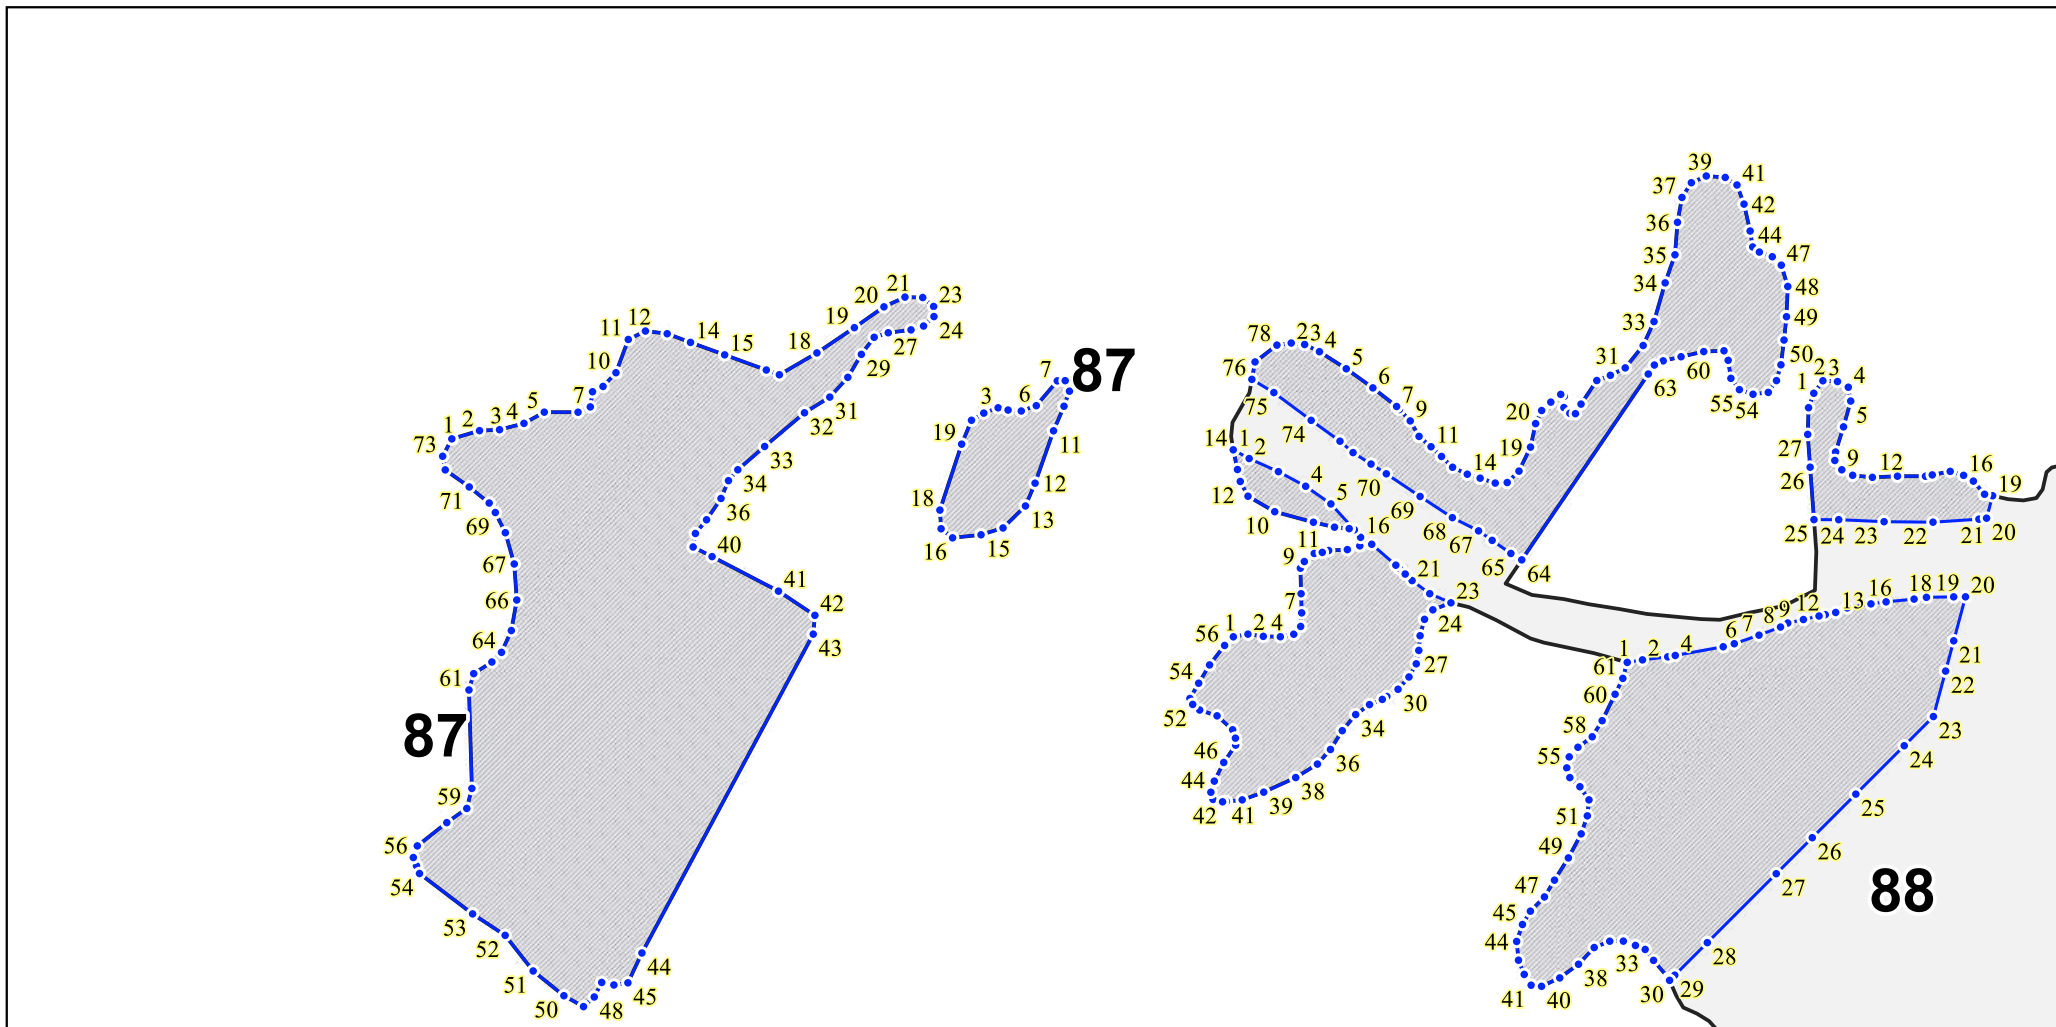

— участки лесов вокруг сельских населенных пунктов и садовых товариществ