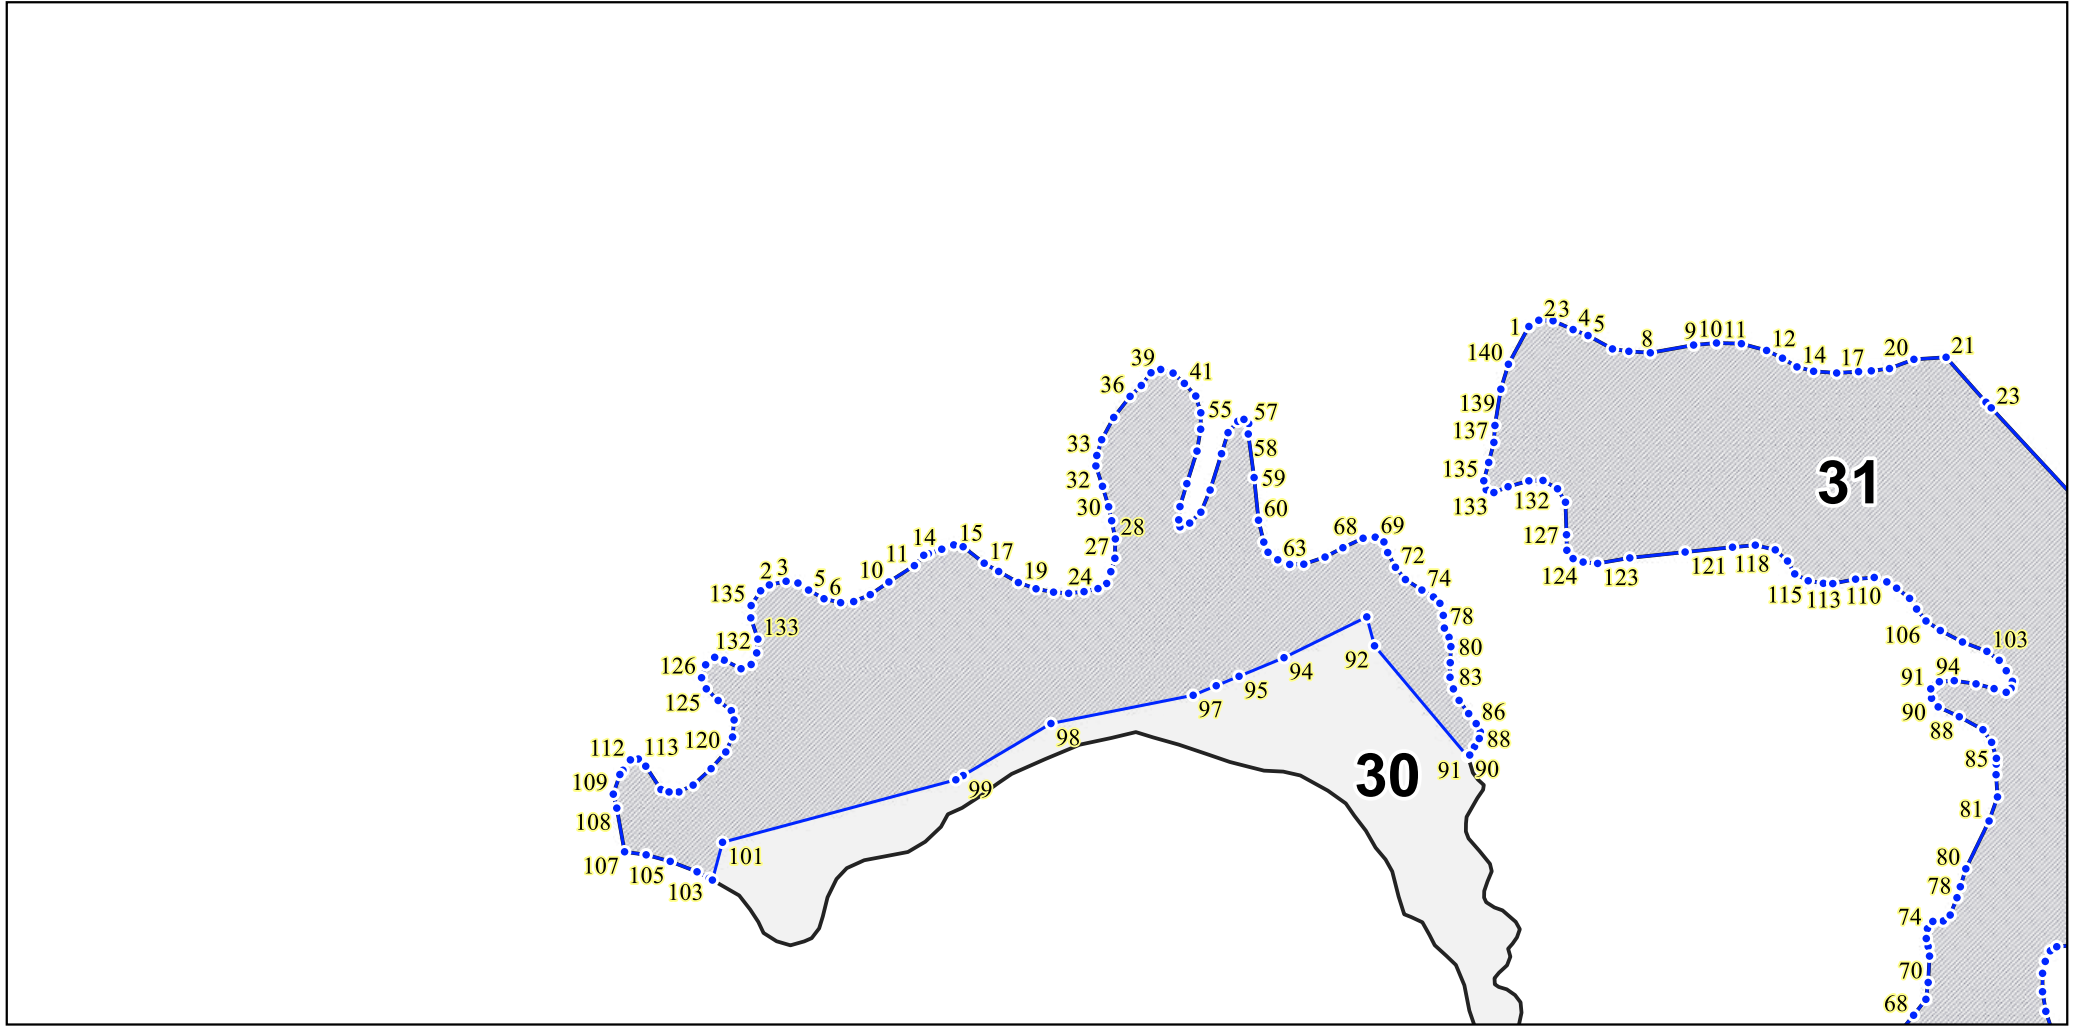

— участки лесов вокруг сельских населенных пунктов и садовых товариществ