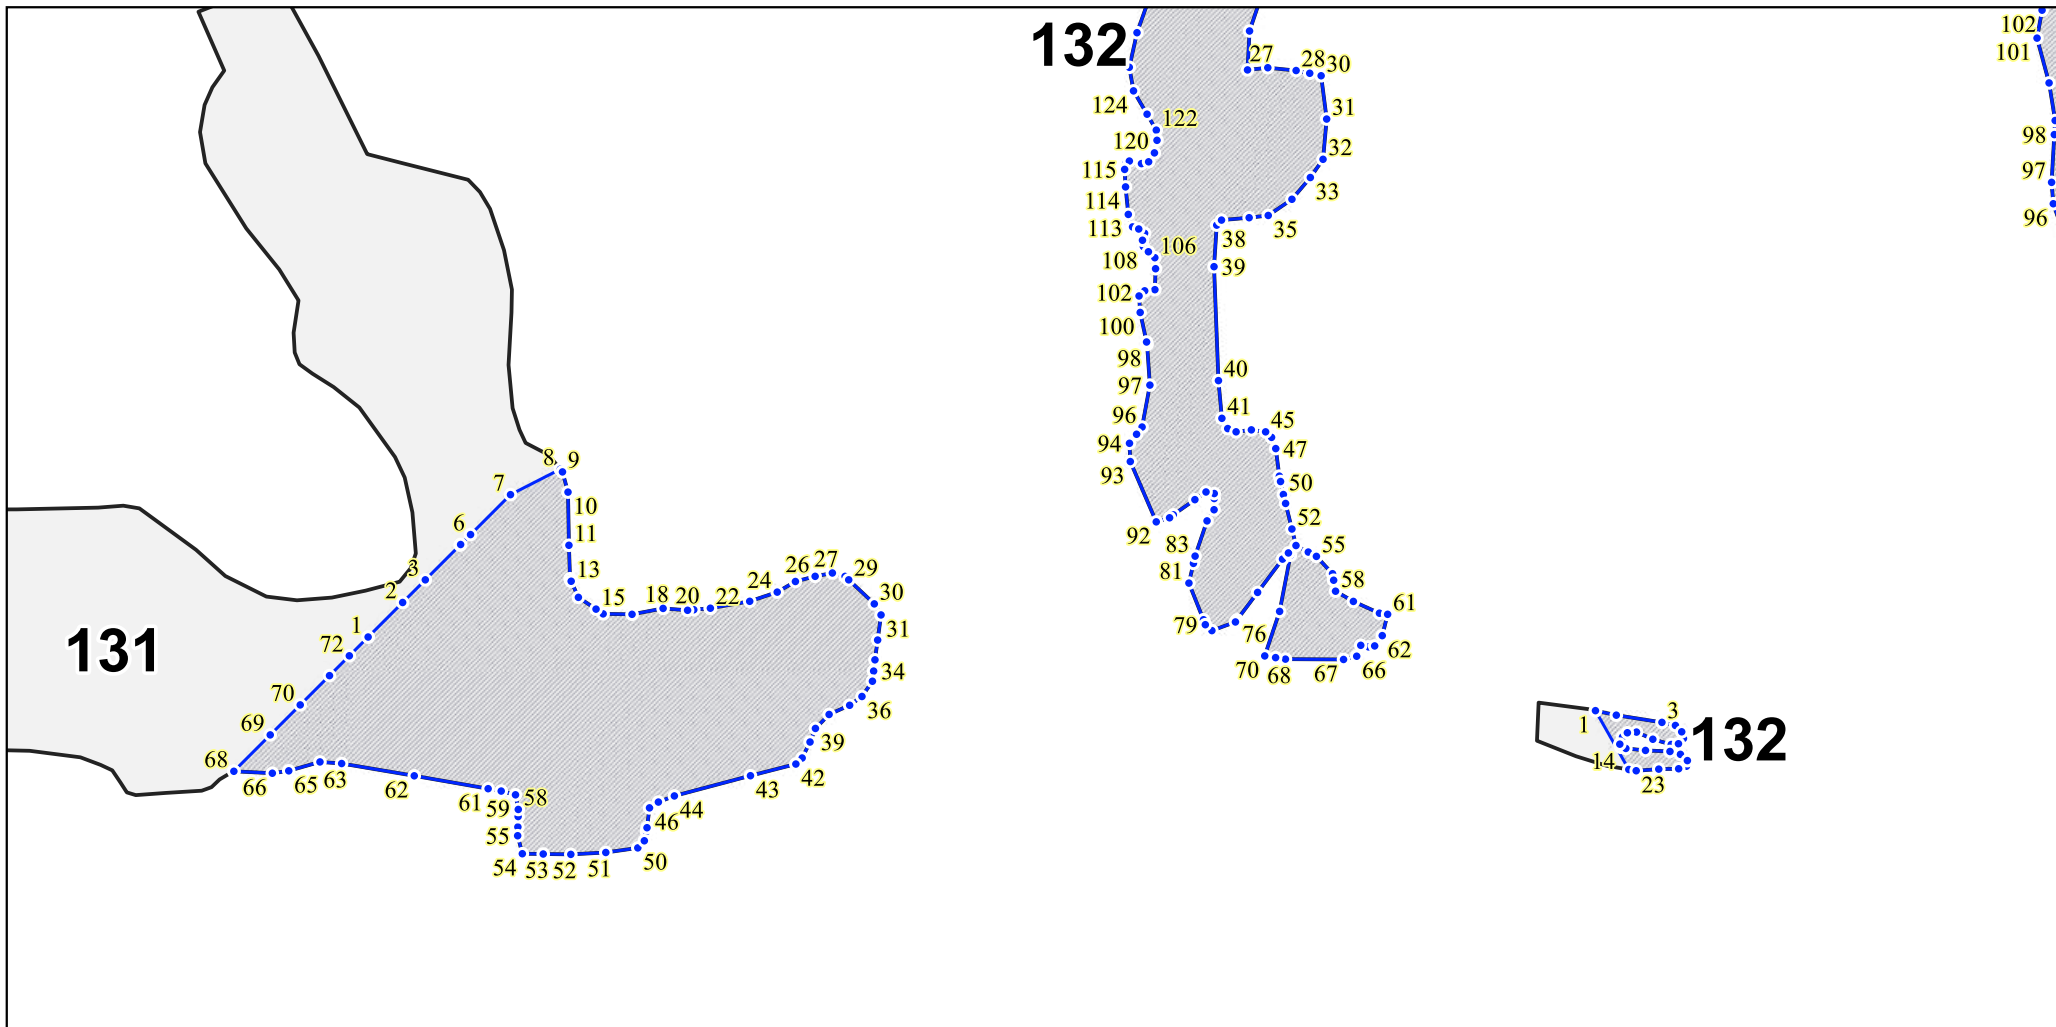

— участки лесов вокруг сельских населенных пунктов и садовых товариществ