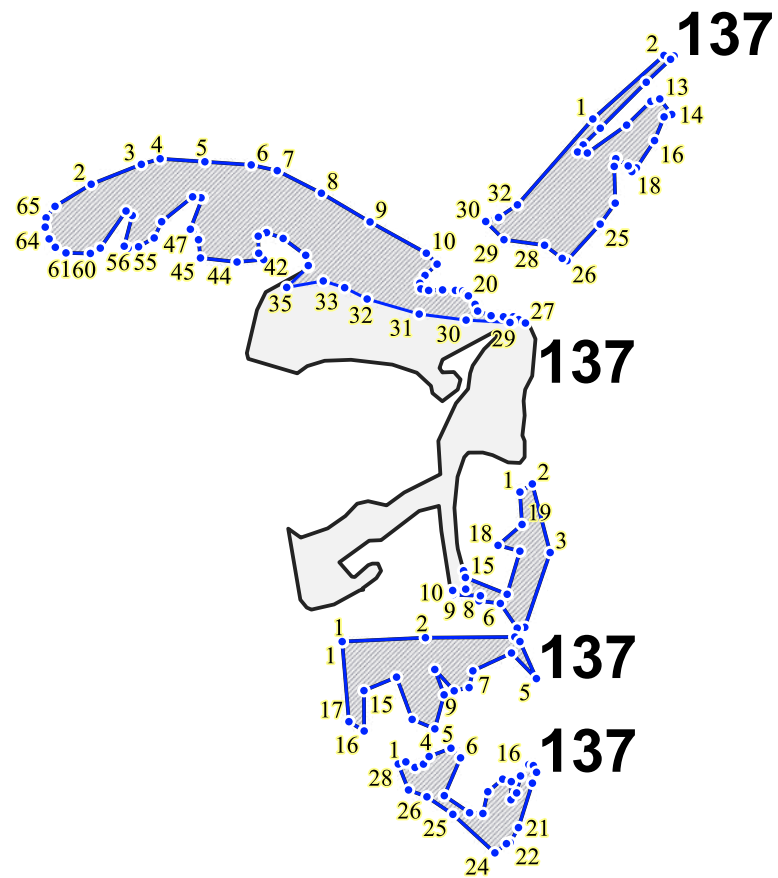

— ценные леса (противозерозийные леса)