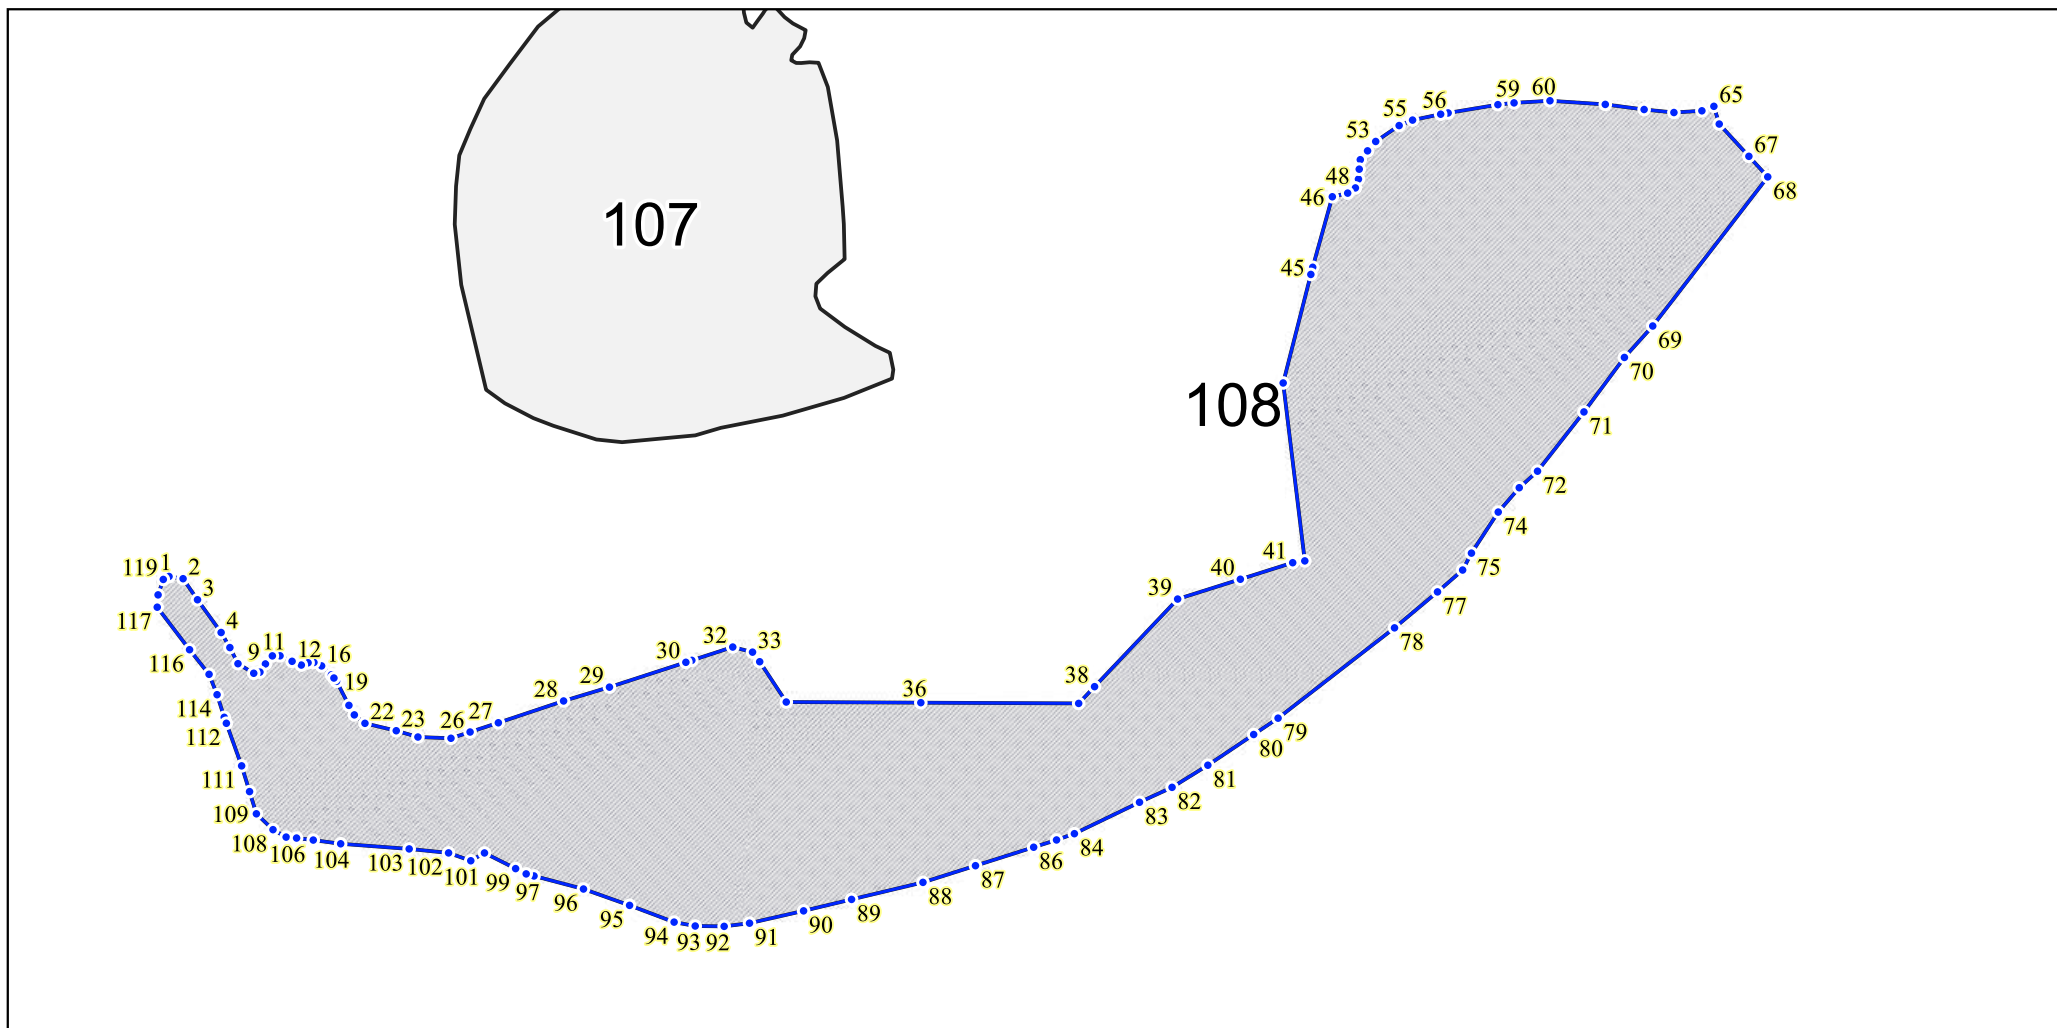

— ценные леса (противоэрозионные леса)