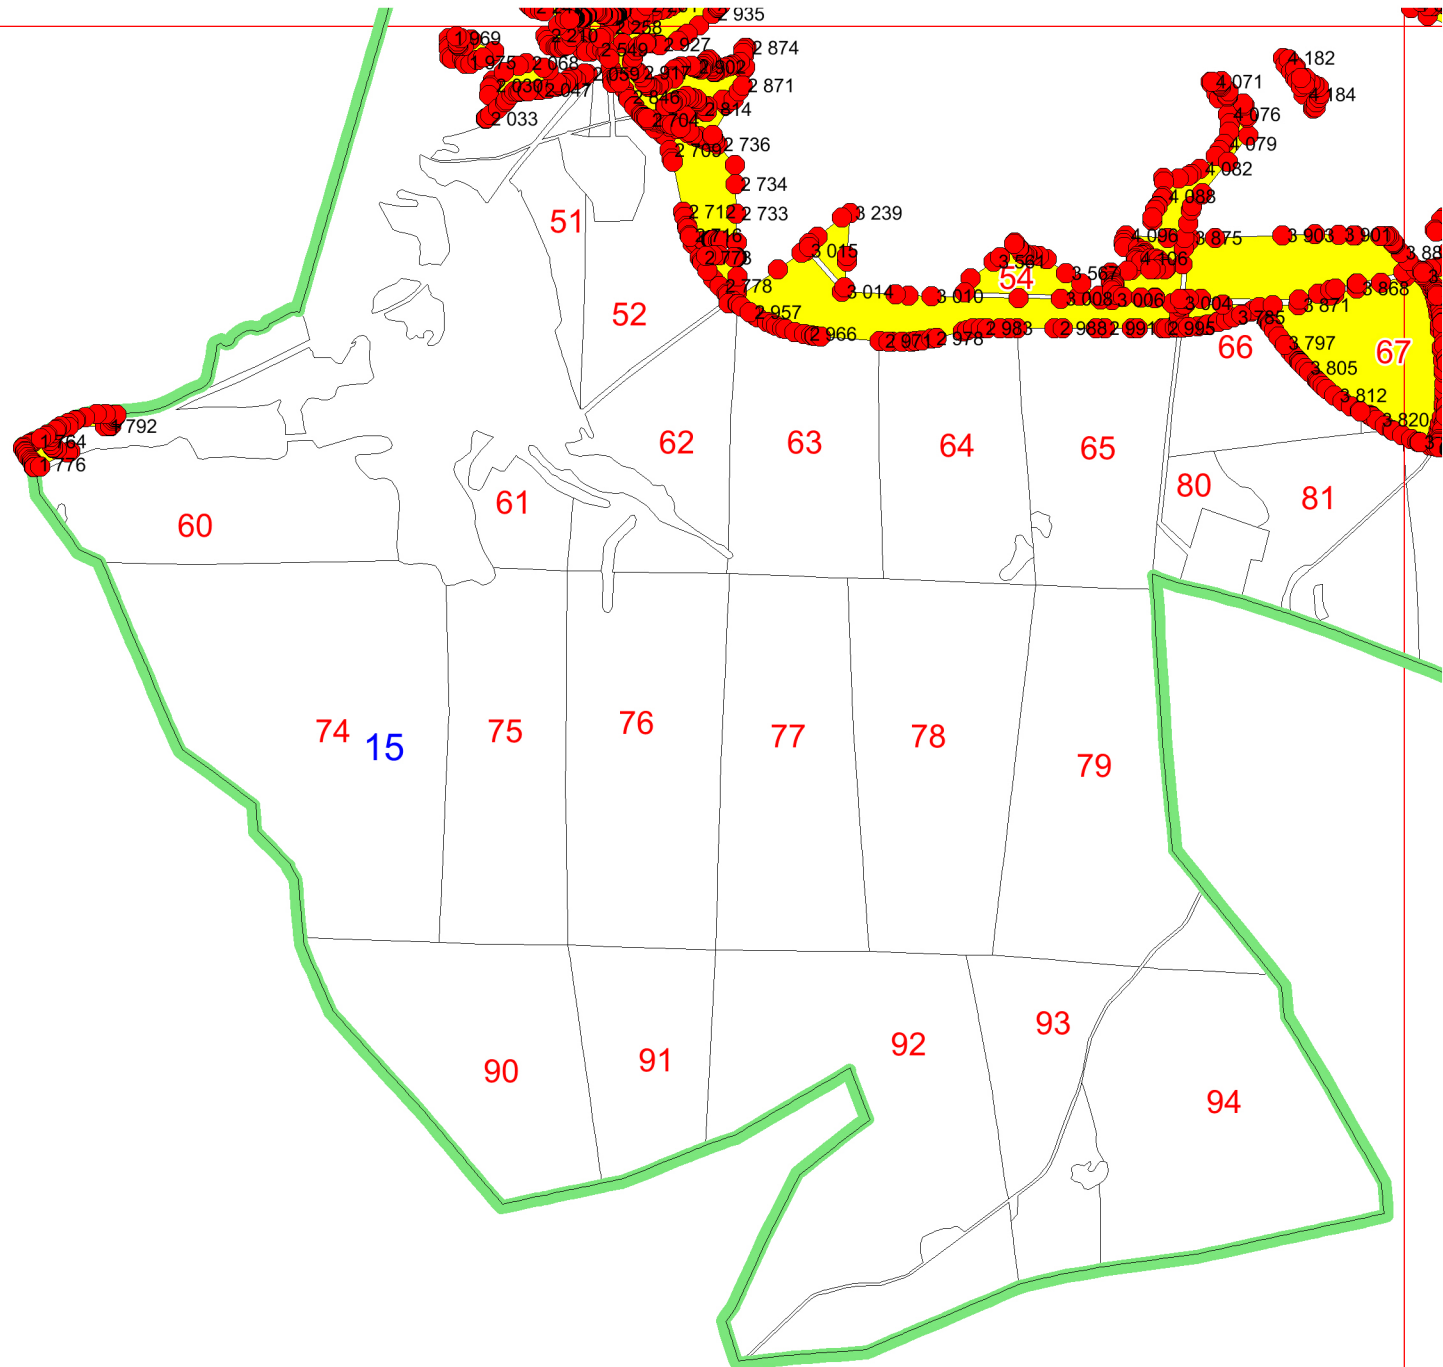

**Графическое описание местоположения границ
земель, на которых располагаются особо защитные участки лесов
«участки лесов вокруг сельских населенных пунктов и садовых товариществ», на территории
Прибайкальского сельского участкового лесничества Прибайкальского лесничества
Республики Бурятия**

-  - Граница листа
-  - Граница лесничества
-  - Граница участкового лесничества
-  - Граница технического участка
-  - Номер квартала
-  - Номер листа
-  - Участки лесов вокруг сельских населенных пунктов и садовых товариществ

**Иркильское участковое
лесничество**

Кабанское лесничество

17

19

Татауровское участковое лесничество

e

20