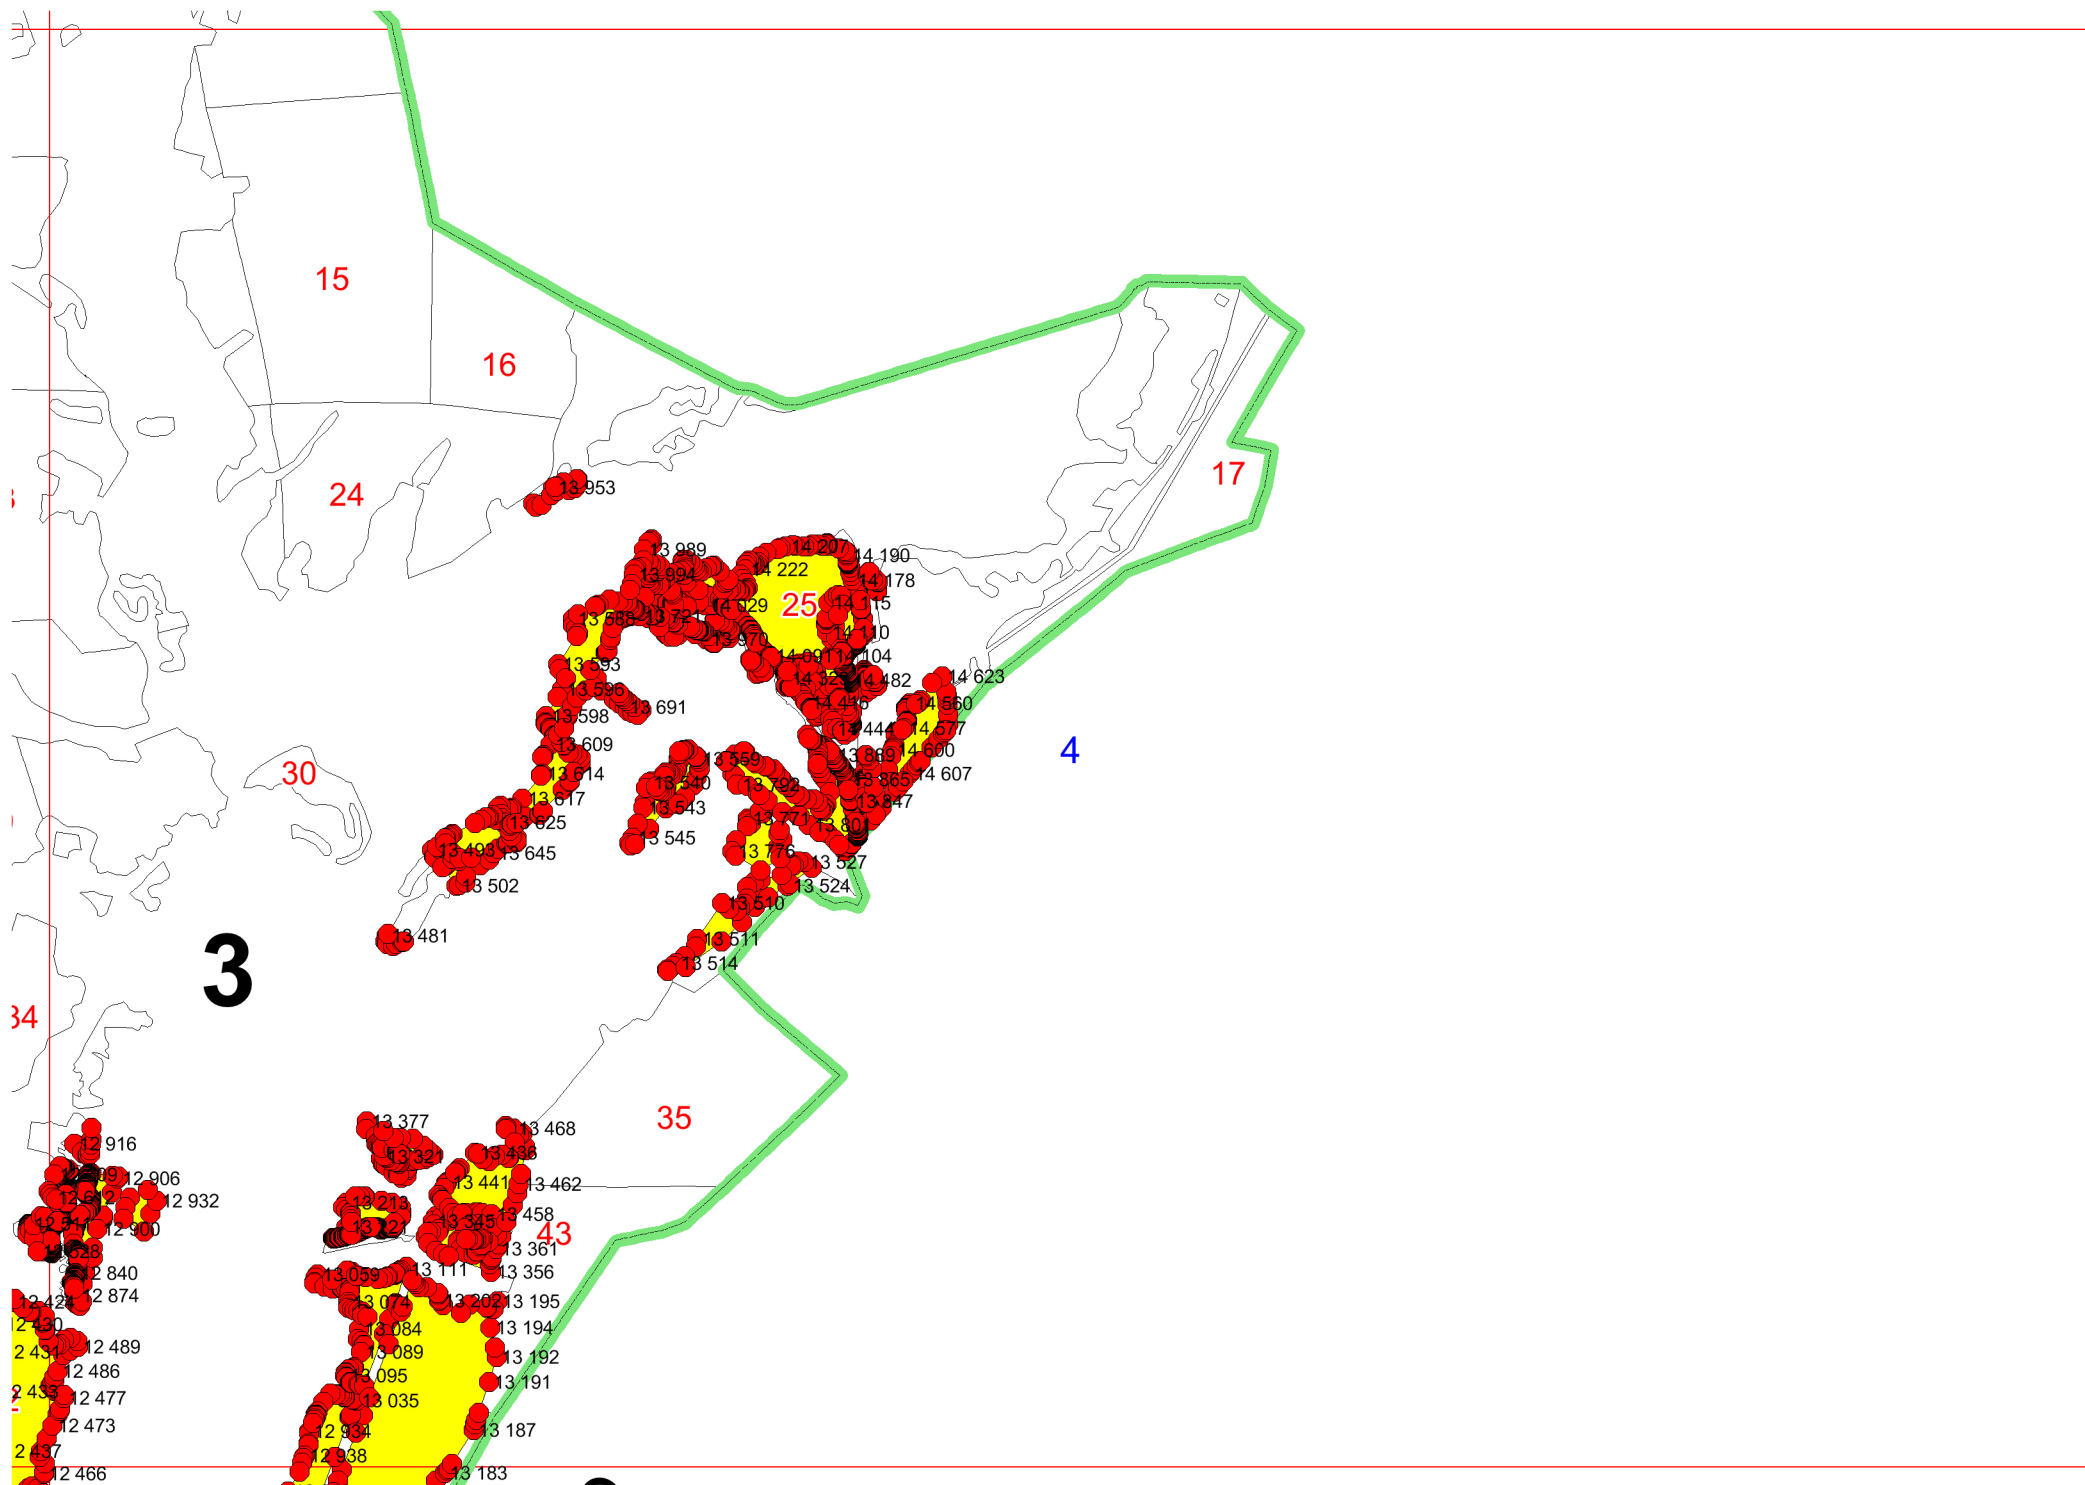

**Графическое описание местоположения границ
земель, на которых располагаются особо защитные участки лесов
«участки лесов вокруг сельских населенных пунктов и садовых товариществ», на территории
Прибайкальского сельского участкового лесничества Прибайкальского лесничества
Республики Бурятия**

Масштаб листов 1:25 000

ЭКСПЛИКАЦИЯ

№№№	СЕЛЬСКОЕ ЛЕСНИЧЕСТВО
1	СПК "Прибайкалец"
2	СПК "Зырянский"
3	СПК "Нестеровский"
4	СПК "Ильинка"
5	СПК "Троицкая Нива"
6	СПК "Юговский"
7	Совхоз "Прибайкалец"

Условные обозначения

-  - Граница листа
-  - Граница лесничества
-  - Граница участкового лесничества
-  - Граница технического участка
-  - Номер квартала
-  - Номер листа
-  - Участки лесов вокруг сельских населенных пунктов и садовых товариществ

**Иркильское участковое
лесничество**

Кабанское лесничество

17

19

Татауровское участковое лесничество

e

20