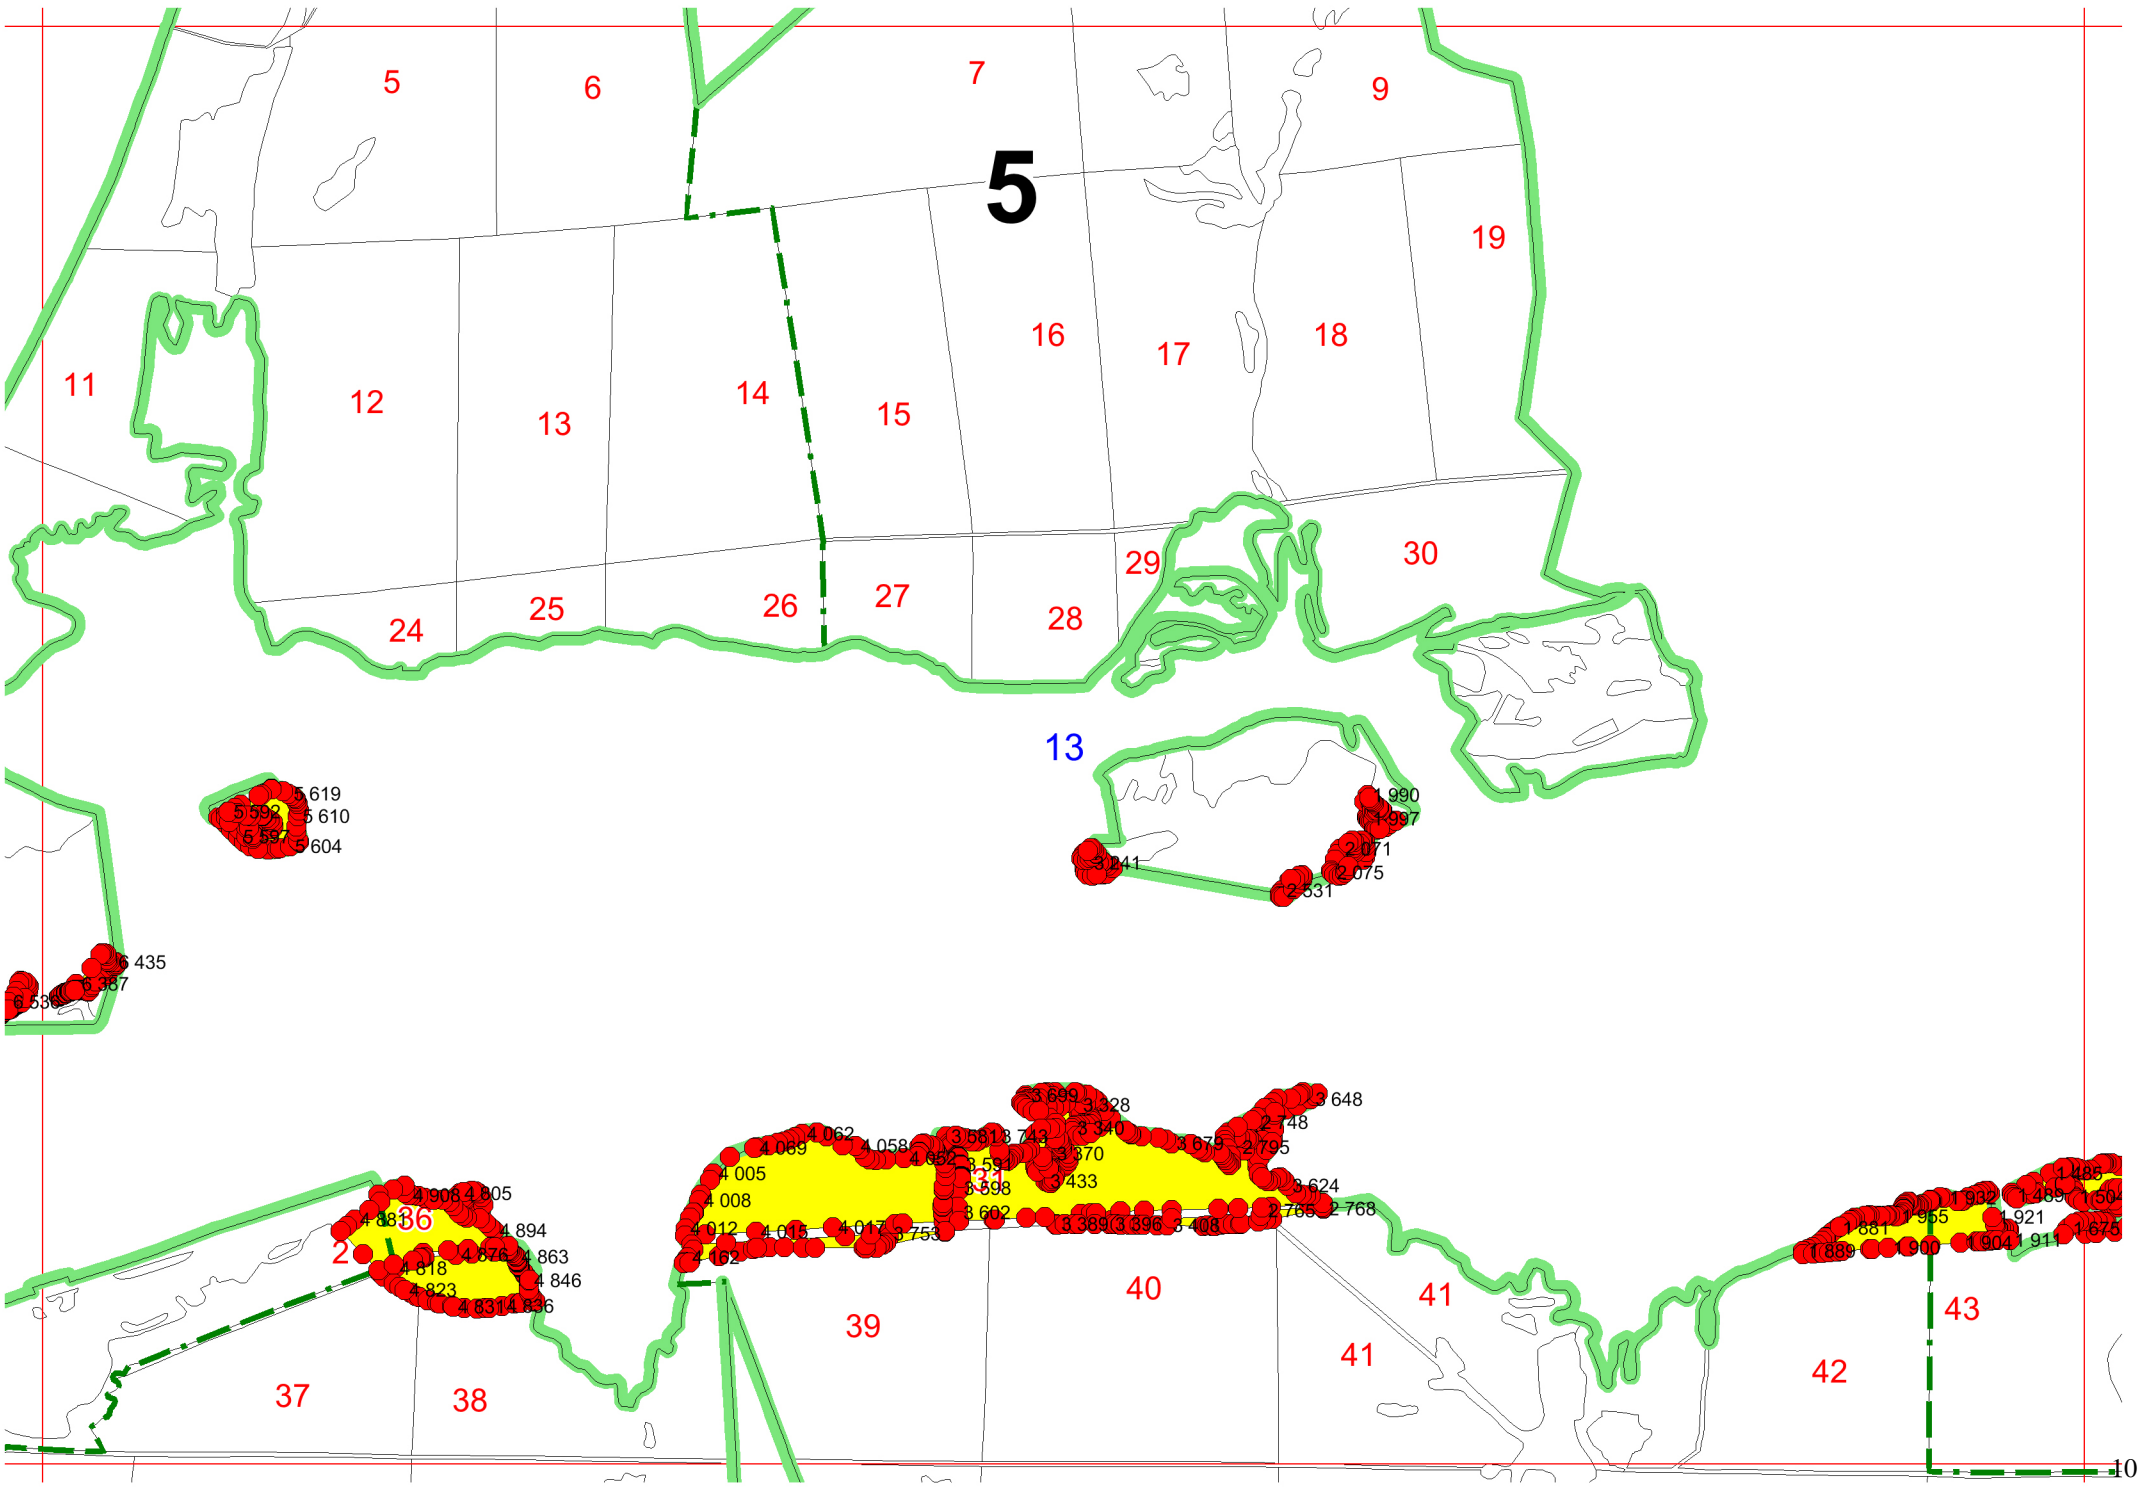

**Графическое описание местоположения границ
земель, на которых располагаются особо защитные участки лесов
«участки лесов вокруг сельских населенных пунктов и садовых товариществ», на территории
Прибайкальского сельского участкового лесничества Прибайкальского лесничества
Республики Бурятия**

-  - Граница листа
-  - Граница лесничества
-  - Граница участкового лесничества
-  - Граница технического участка
-  - Номер квартала
-  - Номер листа
-  - Участки лесов вокруг сельских населенных пунктов и садовых товариществ

**Иркильское участковое
лесничество**

Кабанское лесничество

17

19

Татауровское участковое лесничество

e

20