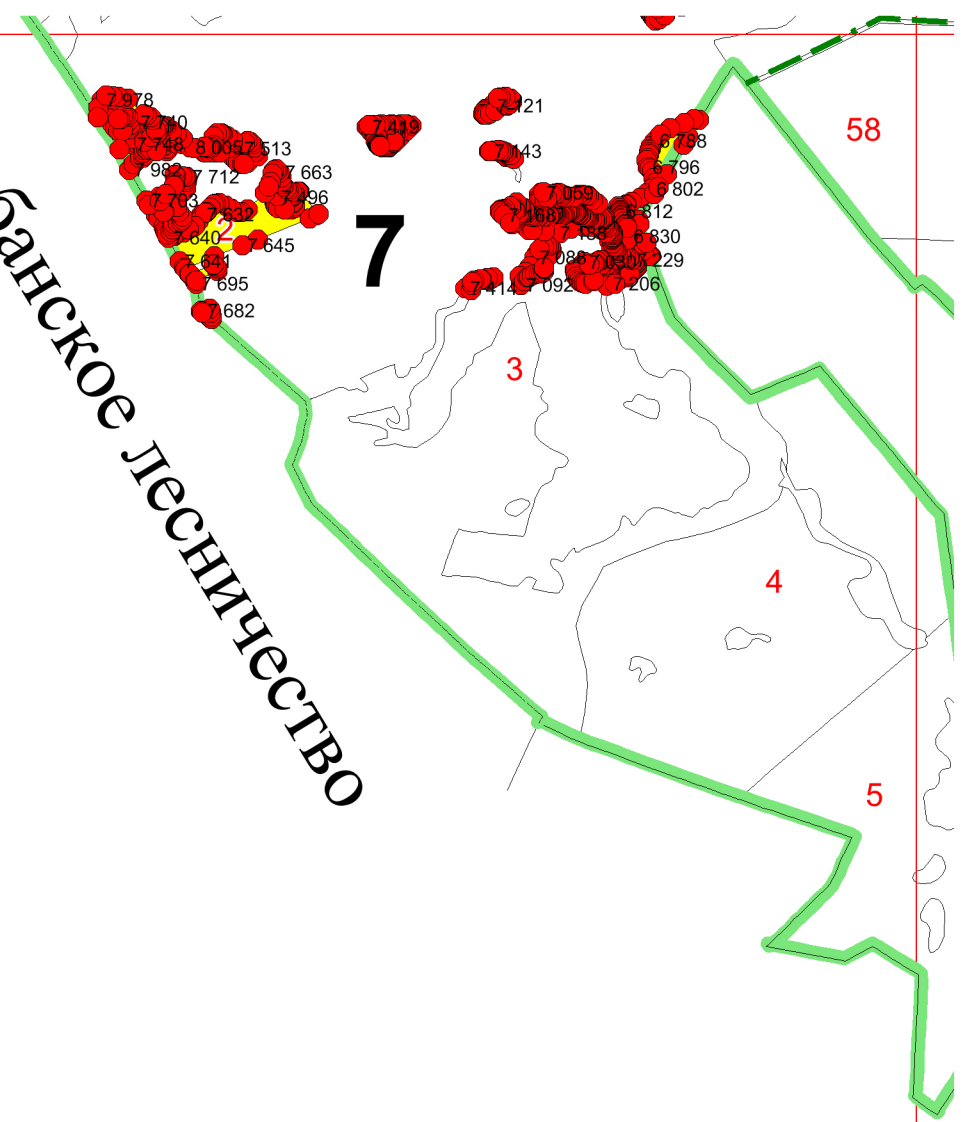

**Графическое описание местоположения границ
земель, на которых располагаются особо защитные участки лесов
«участки лесов вокруг сельских населенных пунктов и садовых товариществ», на территории
Прибайкальского сельского участкового лесничества Прибайкальского лесничества
Республики Бурятия**

Масштаб листов 1:25 000

ЭКСПЛИКАЦИЯ

№№№	СЕЛЬСКОЕ ЛЕСНИЧЕСТВО
1	СПК "Прибайкалец"
2	СПК "Зырянский"
3	СПК "Нестеровский"
4	СПК "Ильинка"
5	СПК "Троицкая Нива"
6	СПК "Юговский"
7	Совхоз "Прибайкалец"

Условные обозначения

-  - Граница листа
-  - Граница лесничества
-  - Граница участкового лесничества
-  - Граница технического участка
-  - Номер квартала
-  - Номер листа
-  - Участки лесов вокруг сельских населенных пунктов и садовых товариществ

**Иркильское участковое
лесничество**

Кабанское лесничество

17

19

Татауровское участковое лесничество

e

20