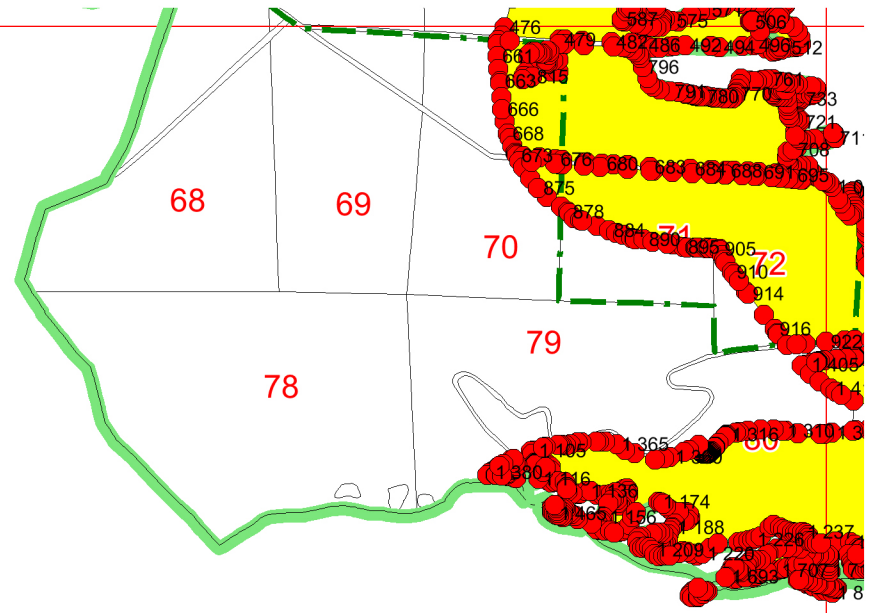

-  - Граница листа
-  - Граница лесничества
-  - Граница участкового лесничества
-  - Граница технического участка
-  - Номер квартала
-  - Номер листа
-  - Участки лесов вокруг сельских населенных пунктов и садовых товариществ

**Иркильское участковое
лесничество**

Кабанское лесничество

17

19

Татауровское участковое лесничество

e

20