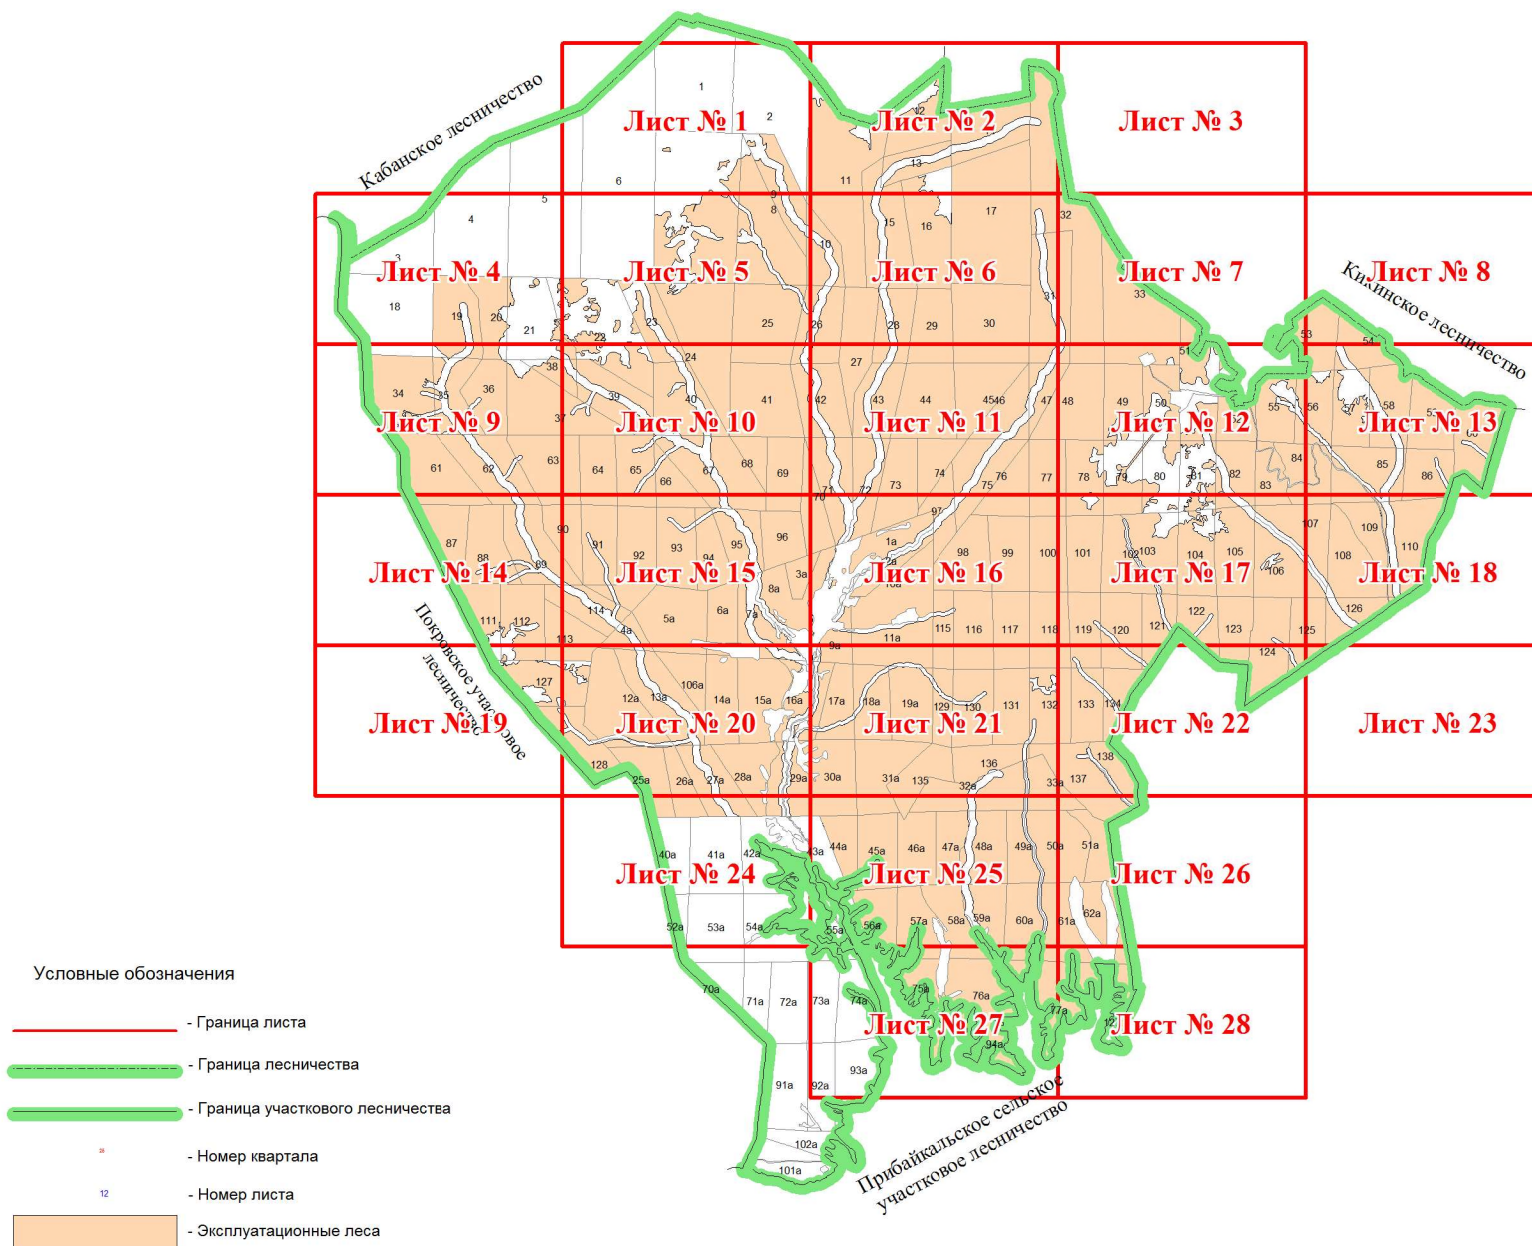

**Графическое описание местоположения границ земель, на которых
располагаются эксплуатационные леса, на территории Итандинского
участкового лесничества Прибайкальского лесничества Республики Бурятия
Масштаб листов 1:25 000**

Приложение № 26 к приказу Рослесхоза
от 27.02.2023 № 146