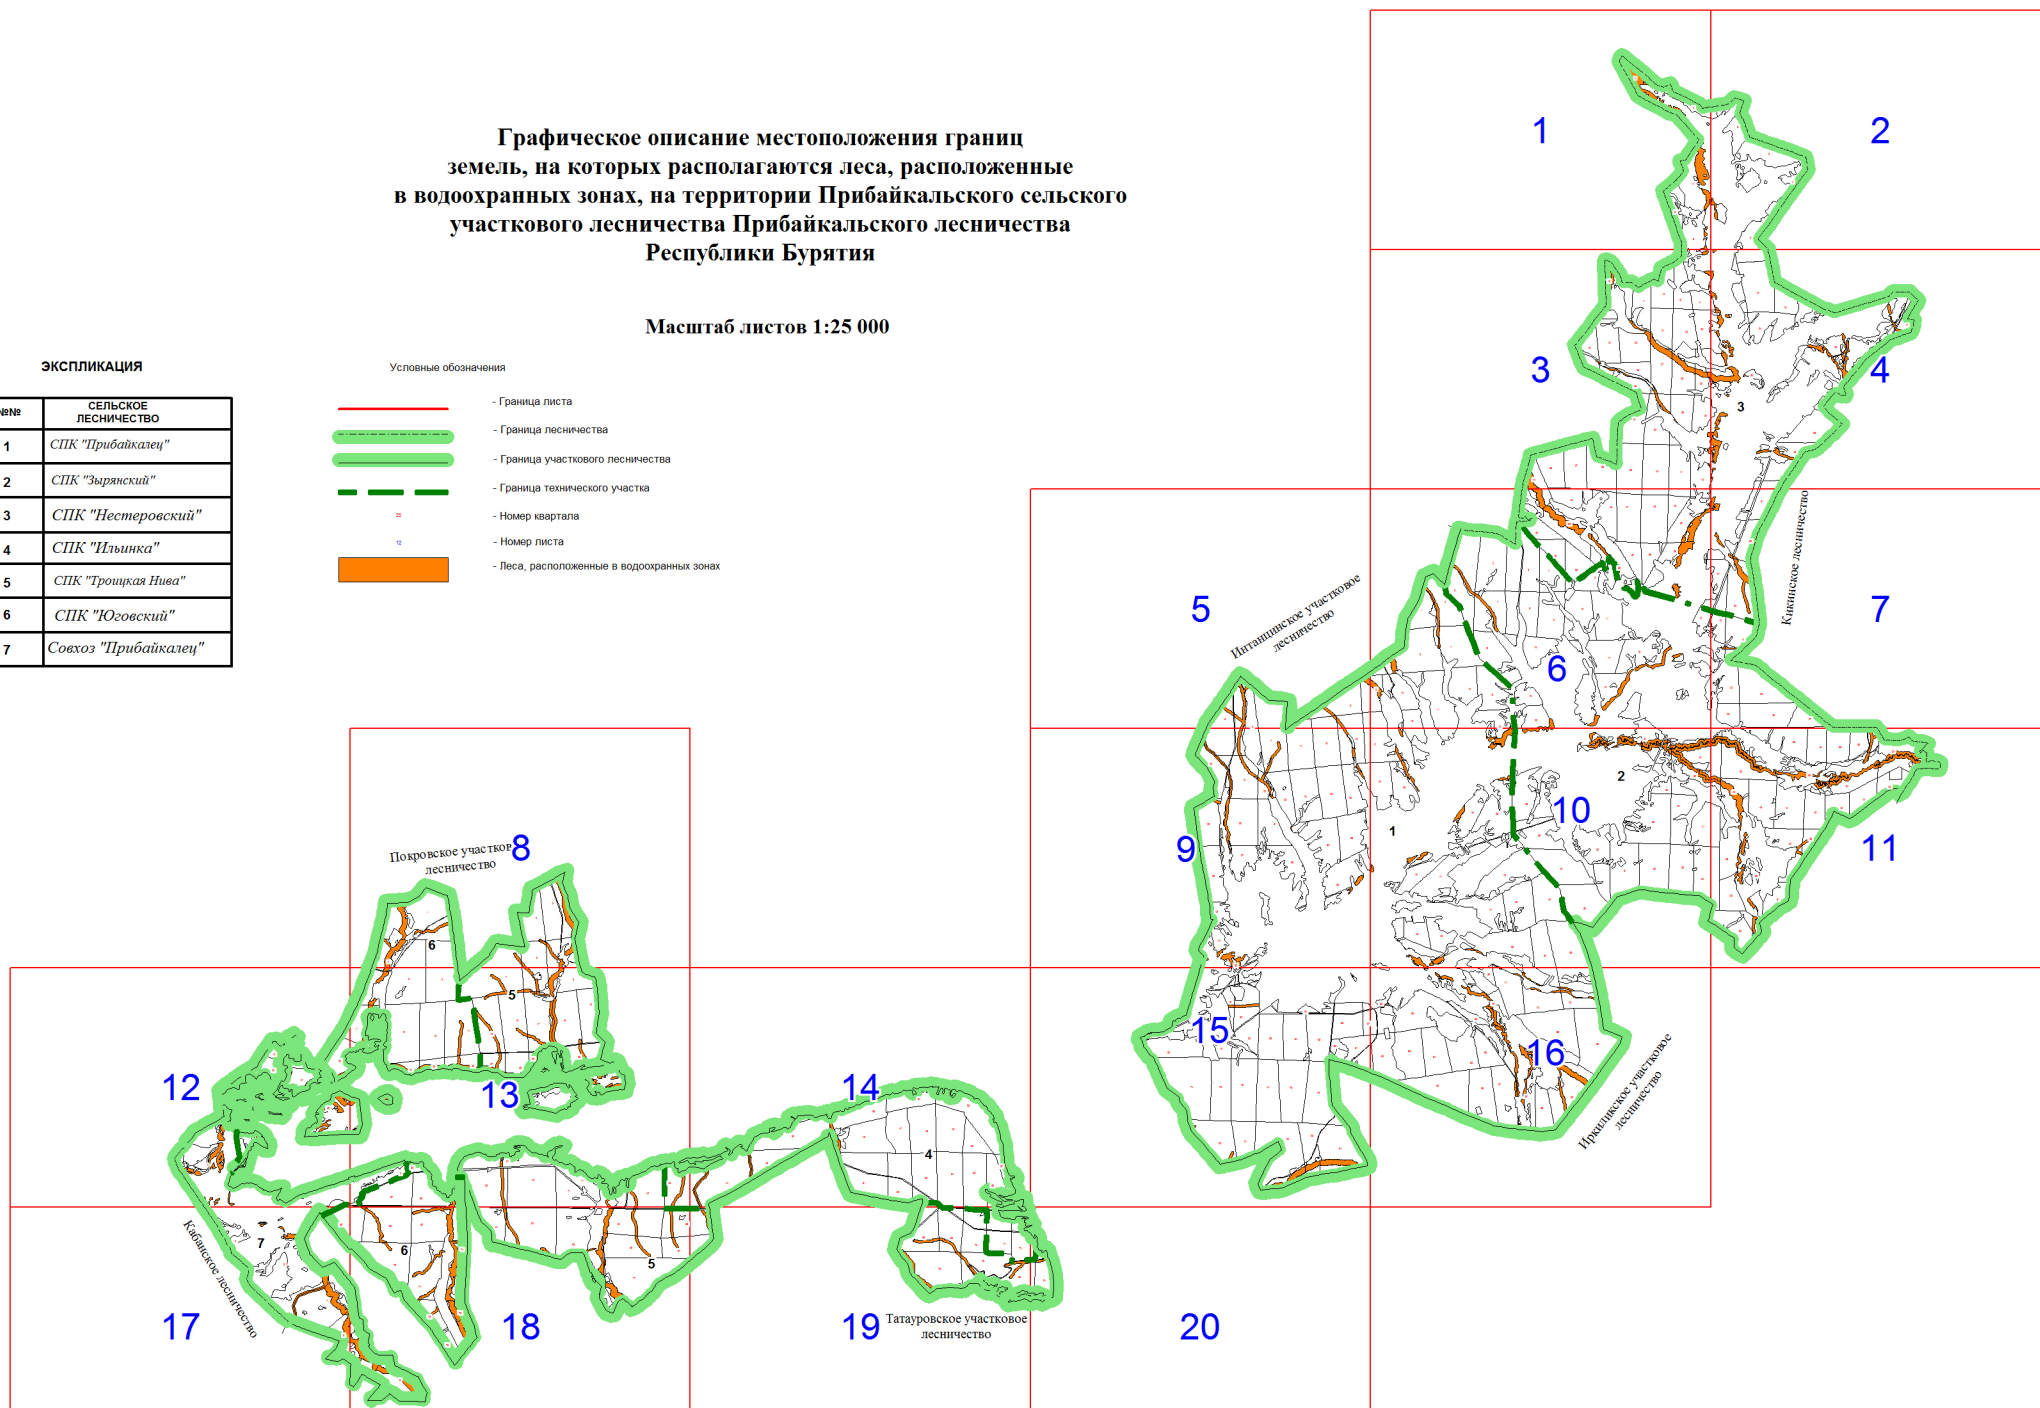

**Графическое описание местоположения границ
земель, на которых располагаются леса, расположенные
в водоохраных зонах, на территории Прибайкальского сельского
участкового лесничества Прибайкальского лесничества
Республики Бурятия**

Масштаб листов 1:25 000

ЭКСПЛИКАЦИЯ

NR№	СЕЛЬСКОЕ ЛЕСНИЧЕСТВО
1	СПК "Прибайкалец"
2	СПК "Зырянский"
3	СПК "Нестеровский"
4	СПК "Ильинка"
5	СПК "Троцкая Нива"
6	СПК "Юговский"
7	Совхоз "Прибайкалец"

Условные обозначения

-  - Граница листа
-  - Граница лесничества
-  - Граница участкового лесничества
-  - Граница технического участка
-  - Номер квартала
-  - Номер листа
-  - Леса, расположенные в водоохраных зонах

1

2

5

6