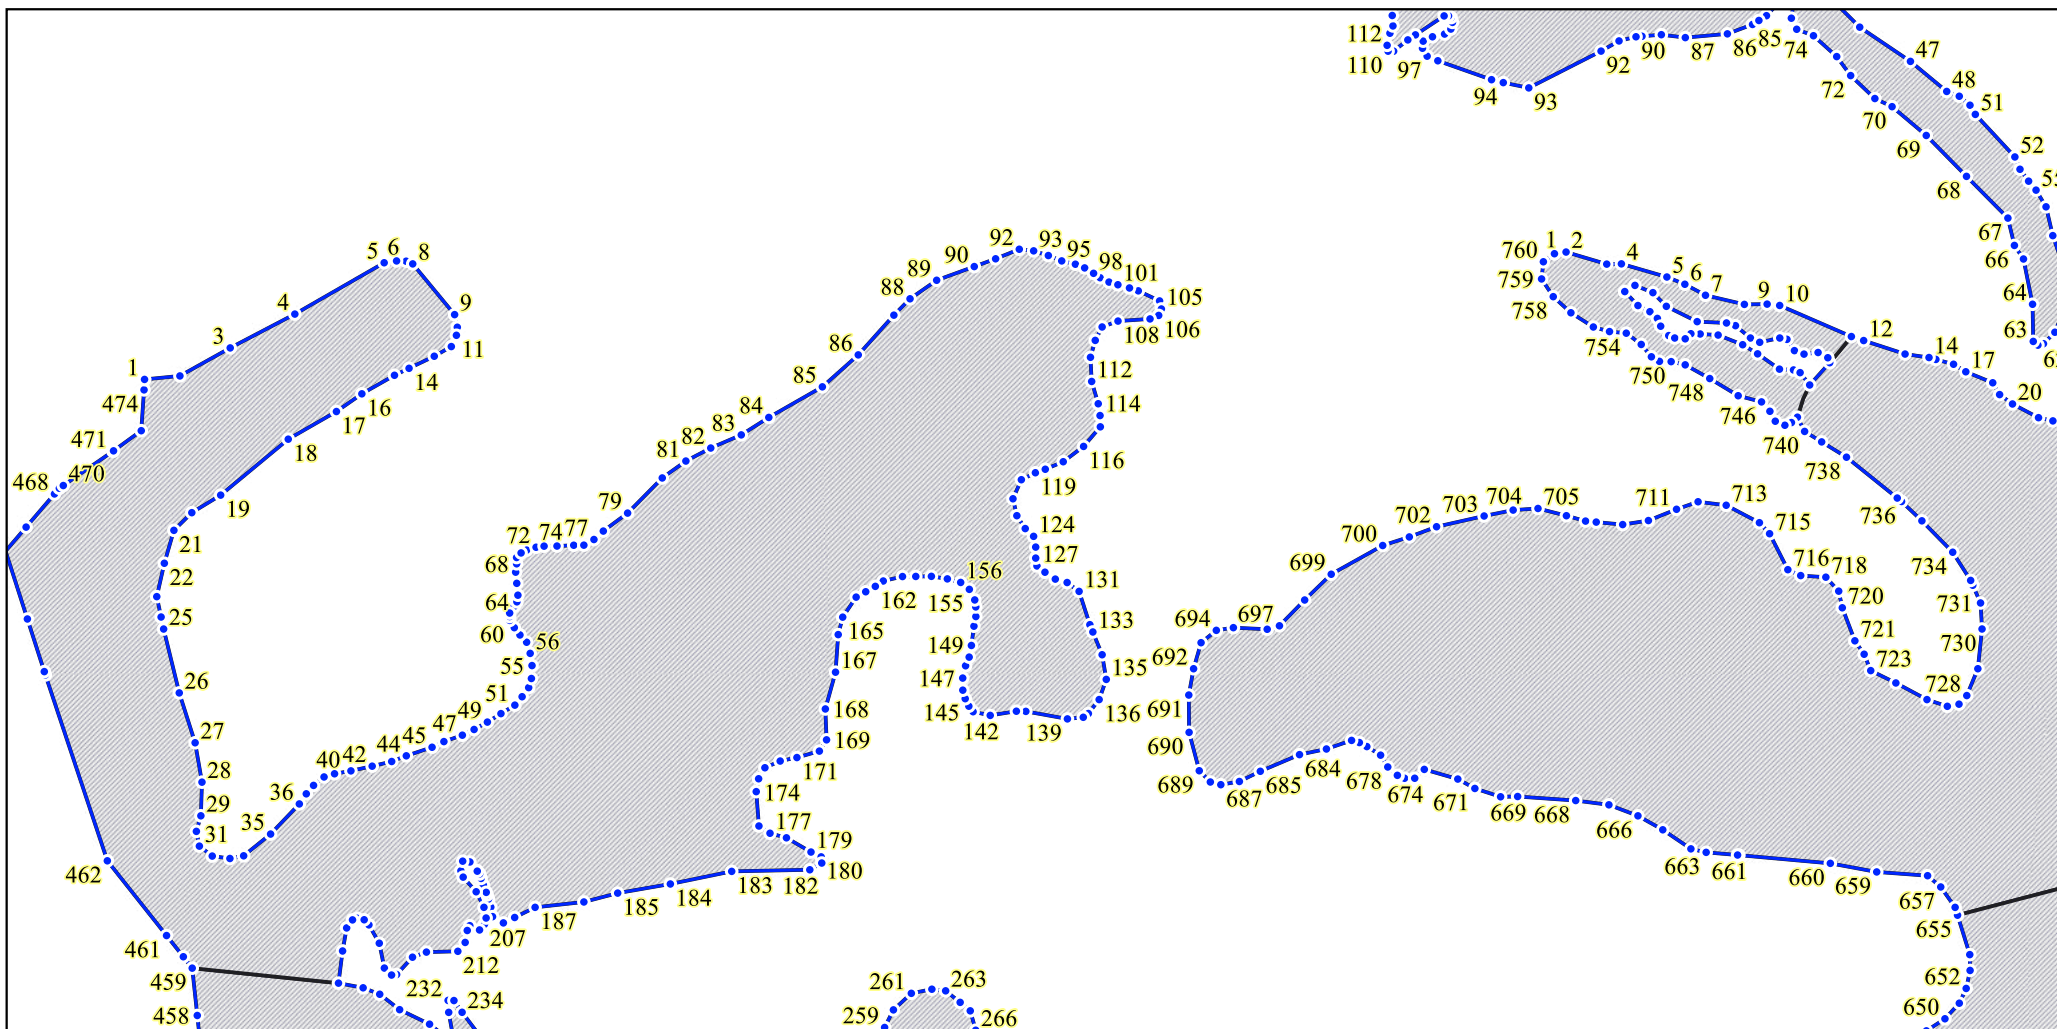

— ценные леса (противоэрозионные леса)