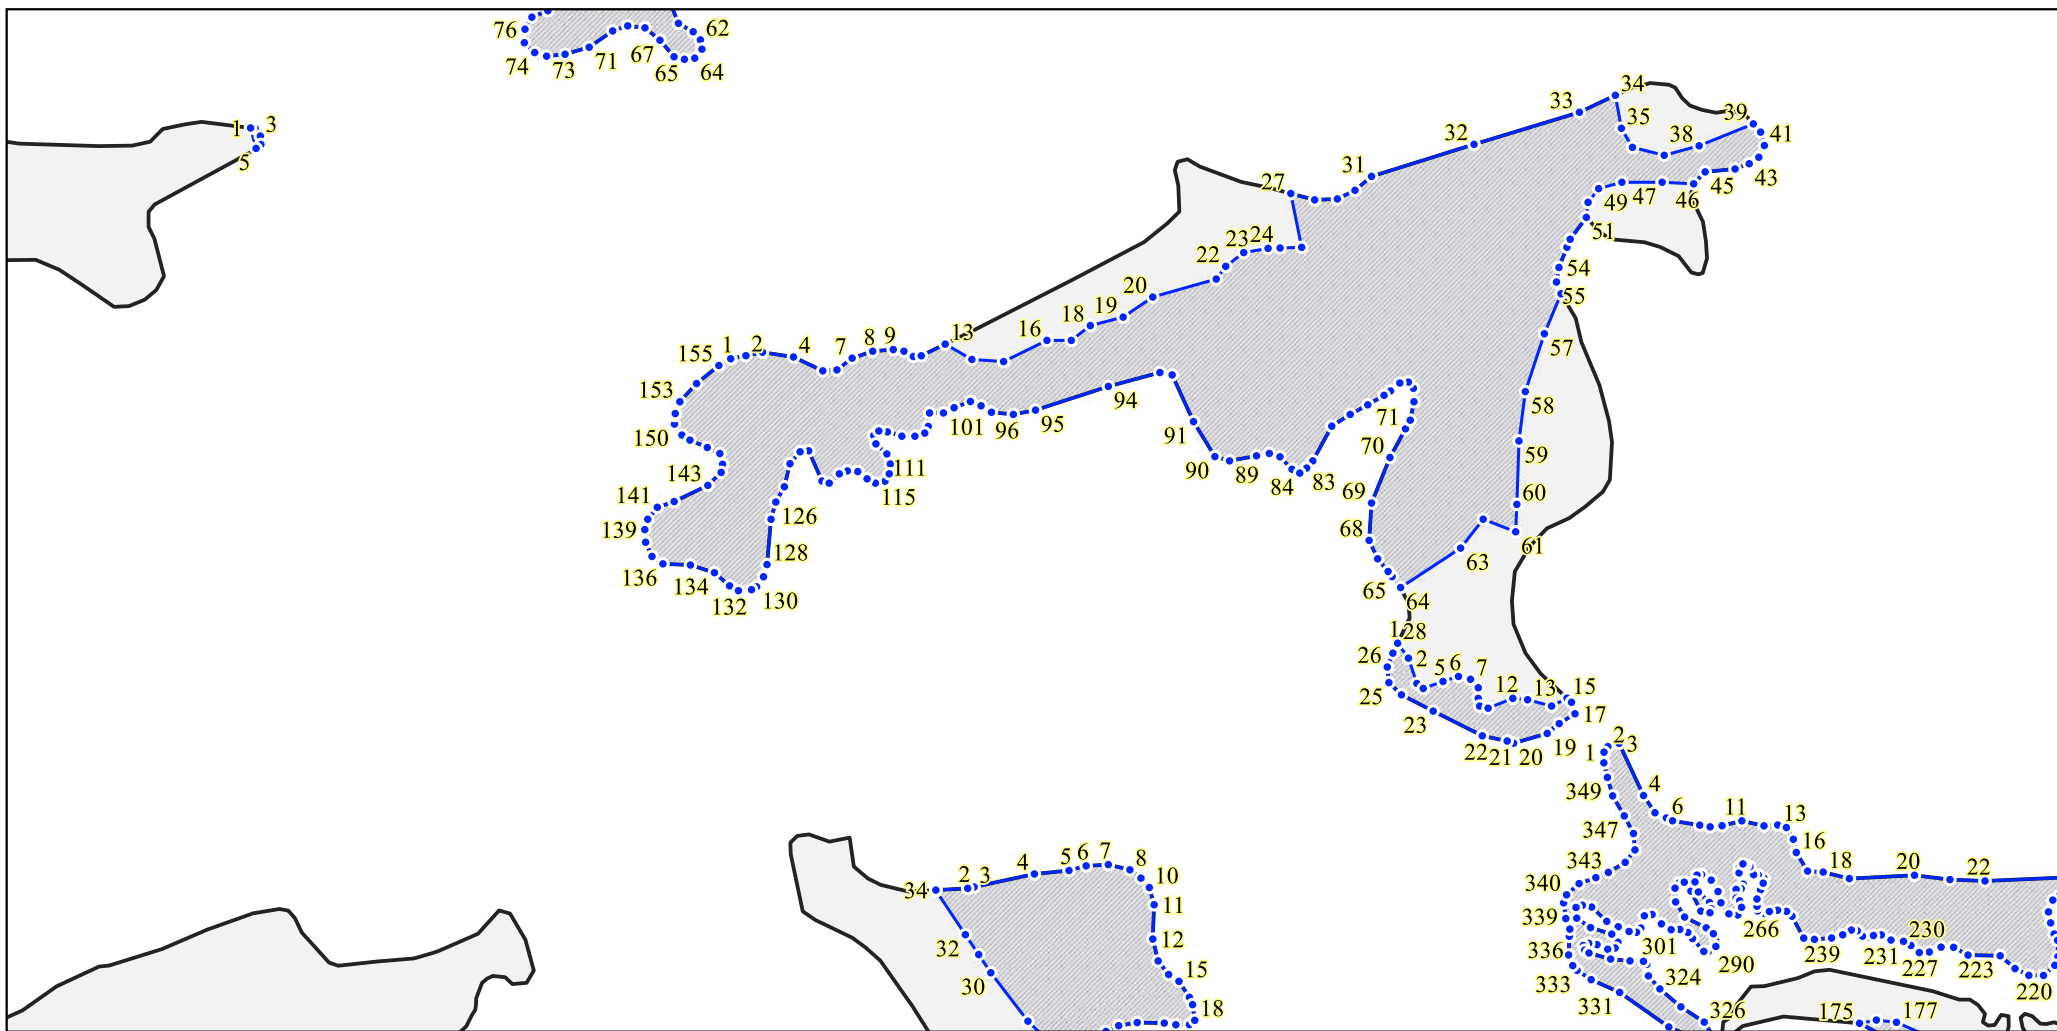

— участки лесов вокруг сельских населенных пунктов и садовых товариществ