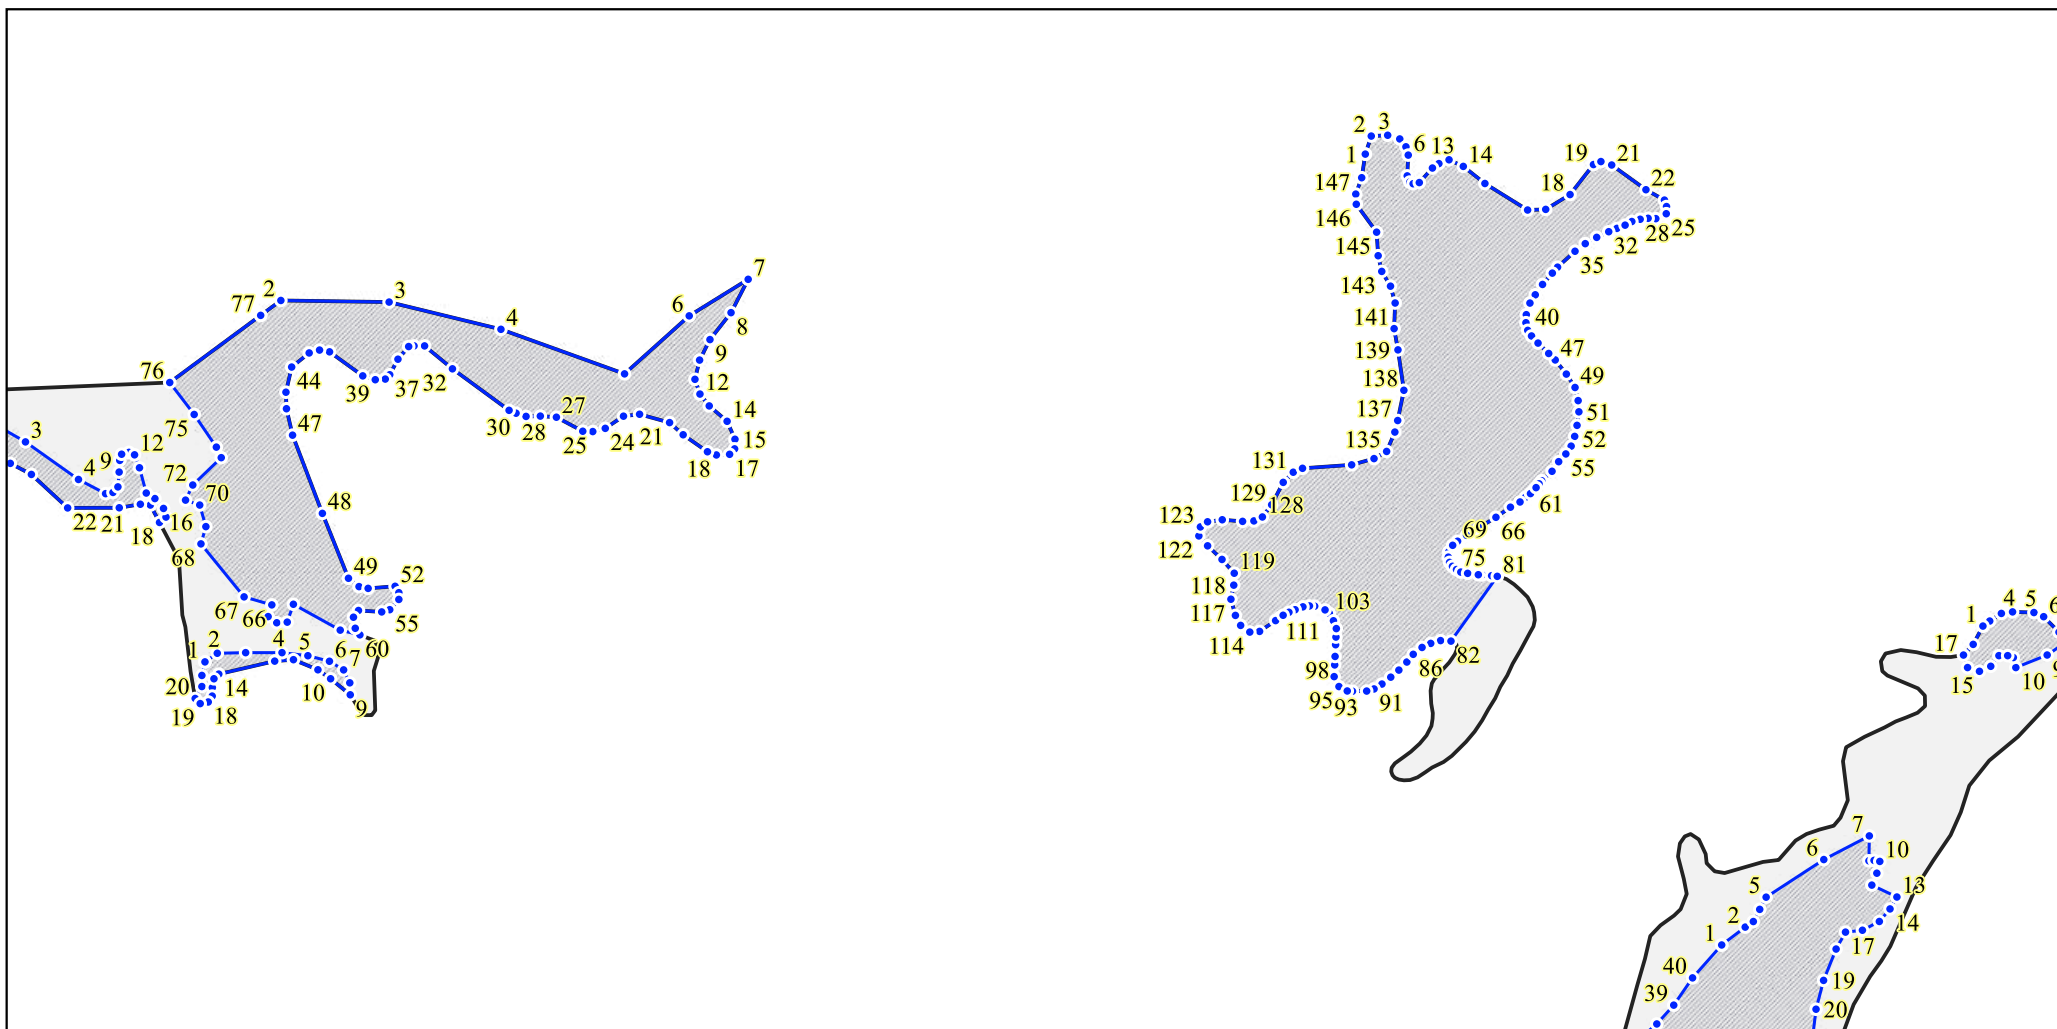

— участки лесов вокруг сельских населенных пунктов и садовых товариществ