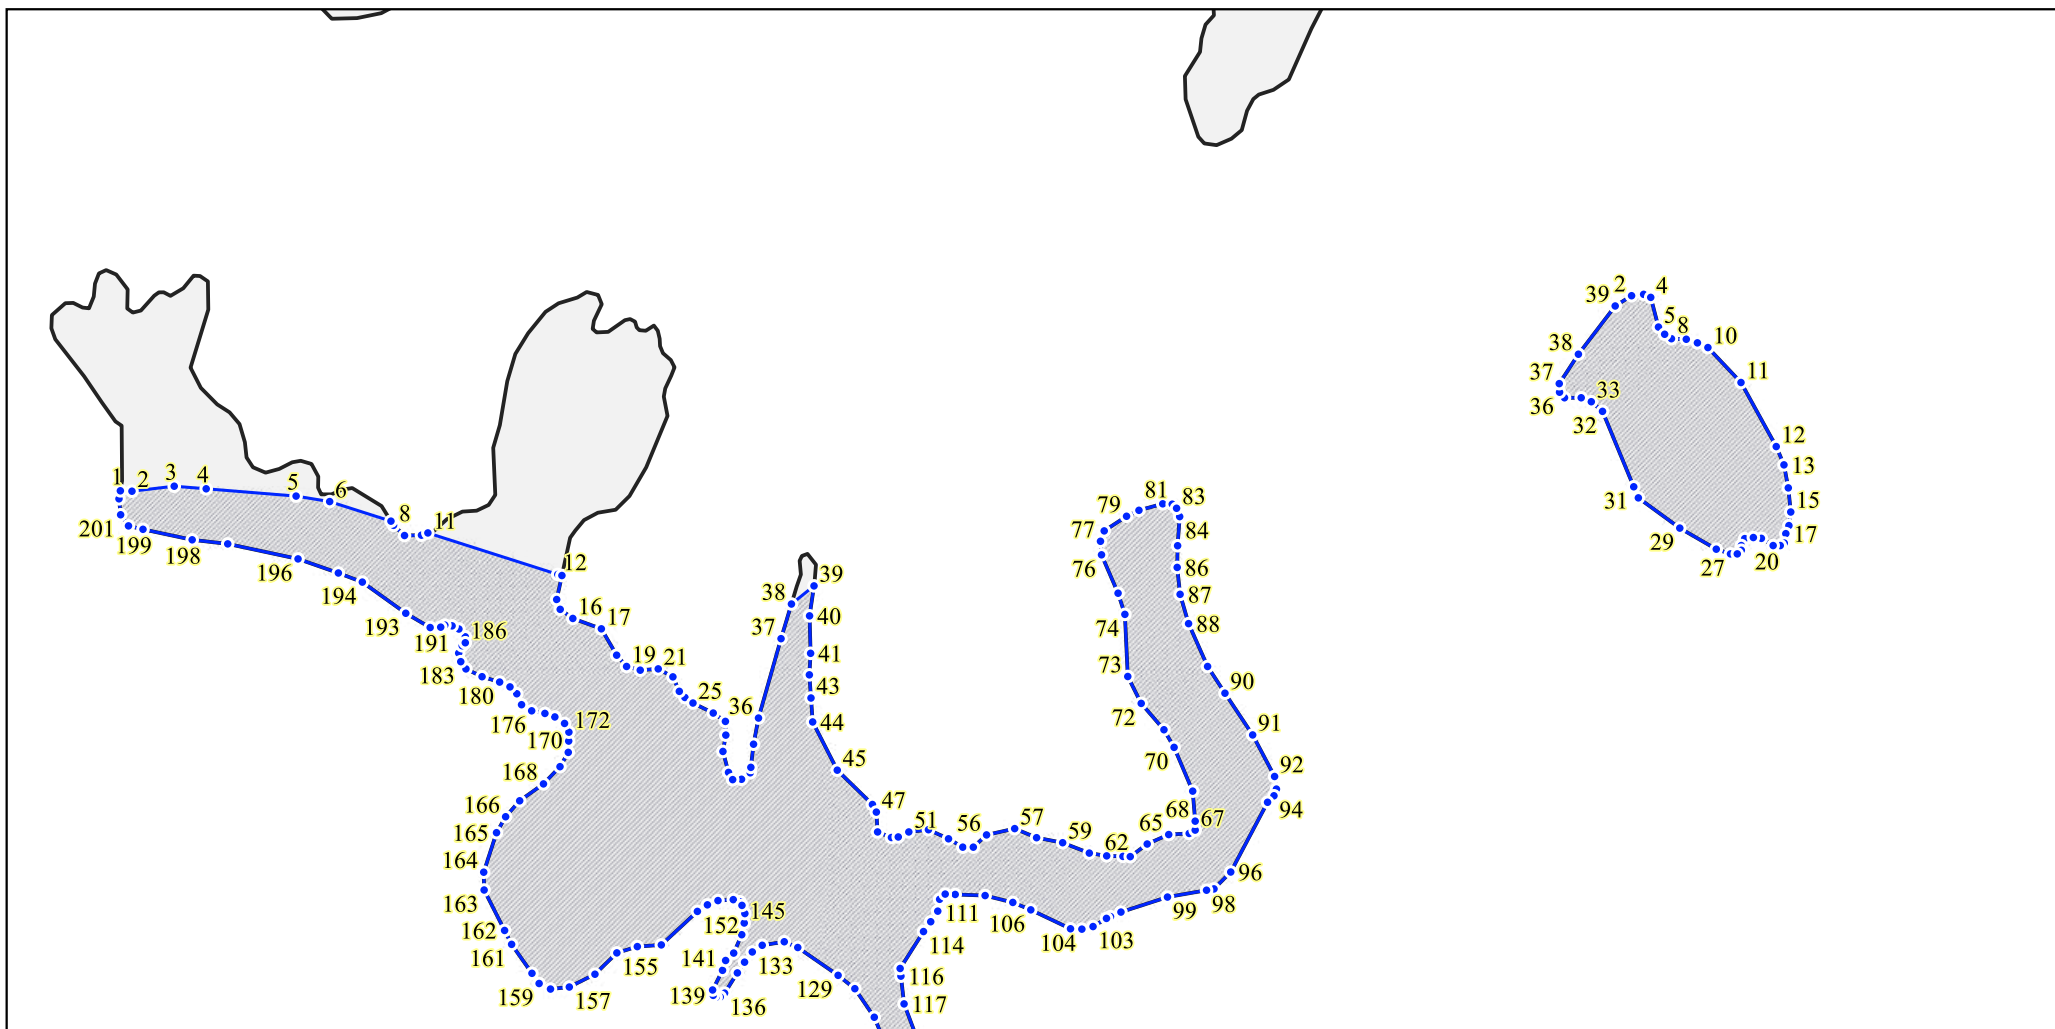

— участки лесов вокруг сельских населенных пунктов и садовых товариществ