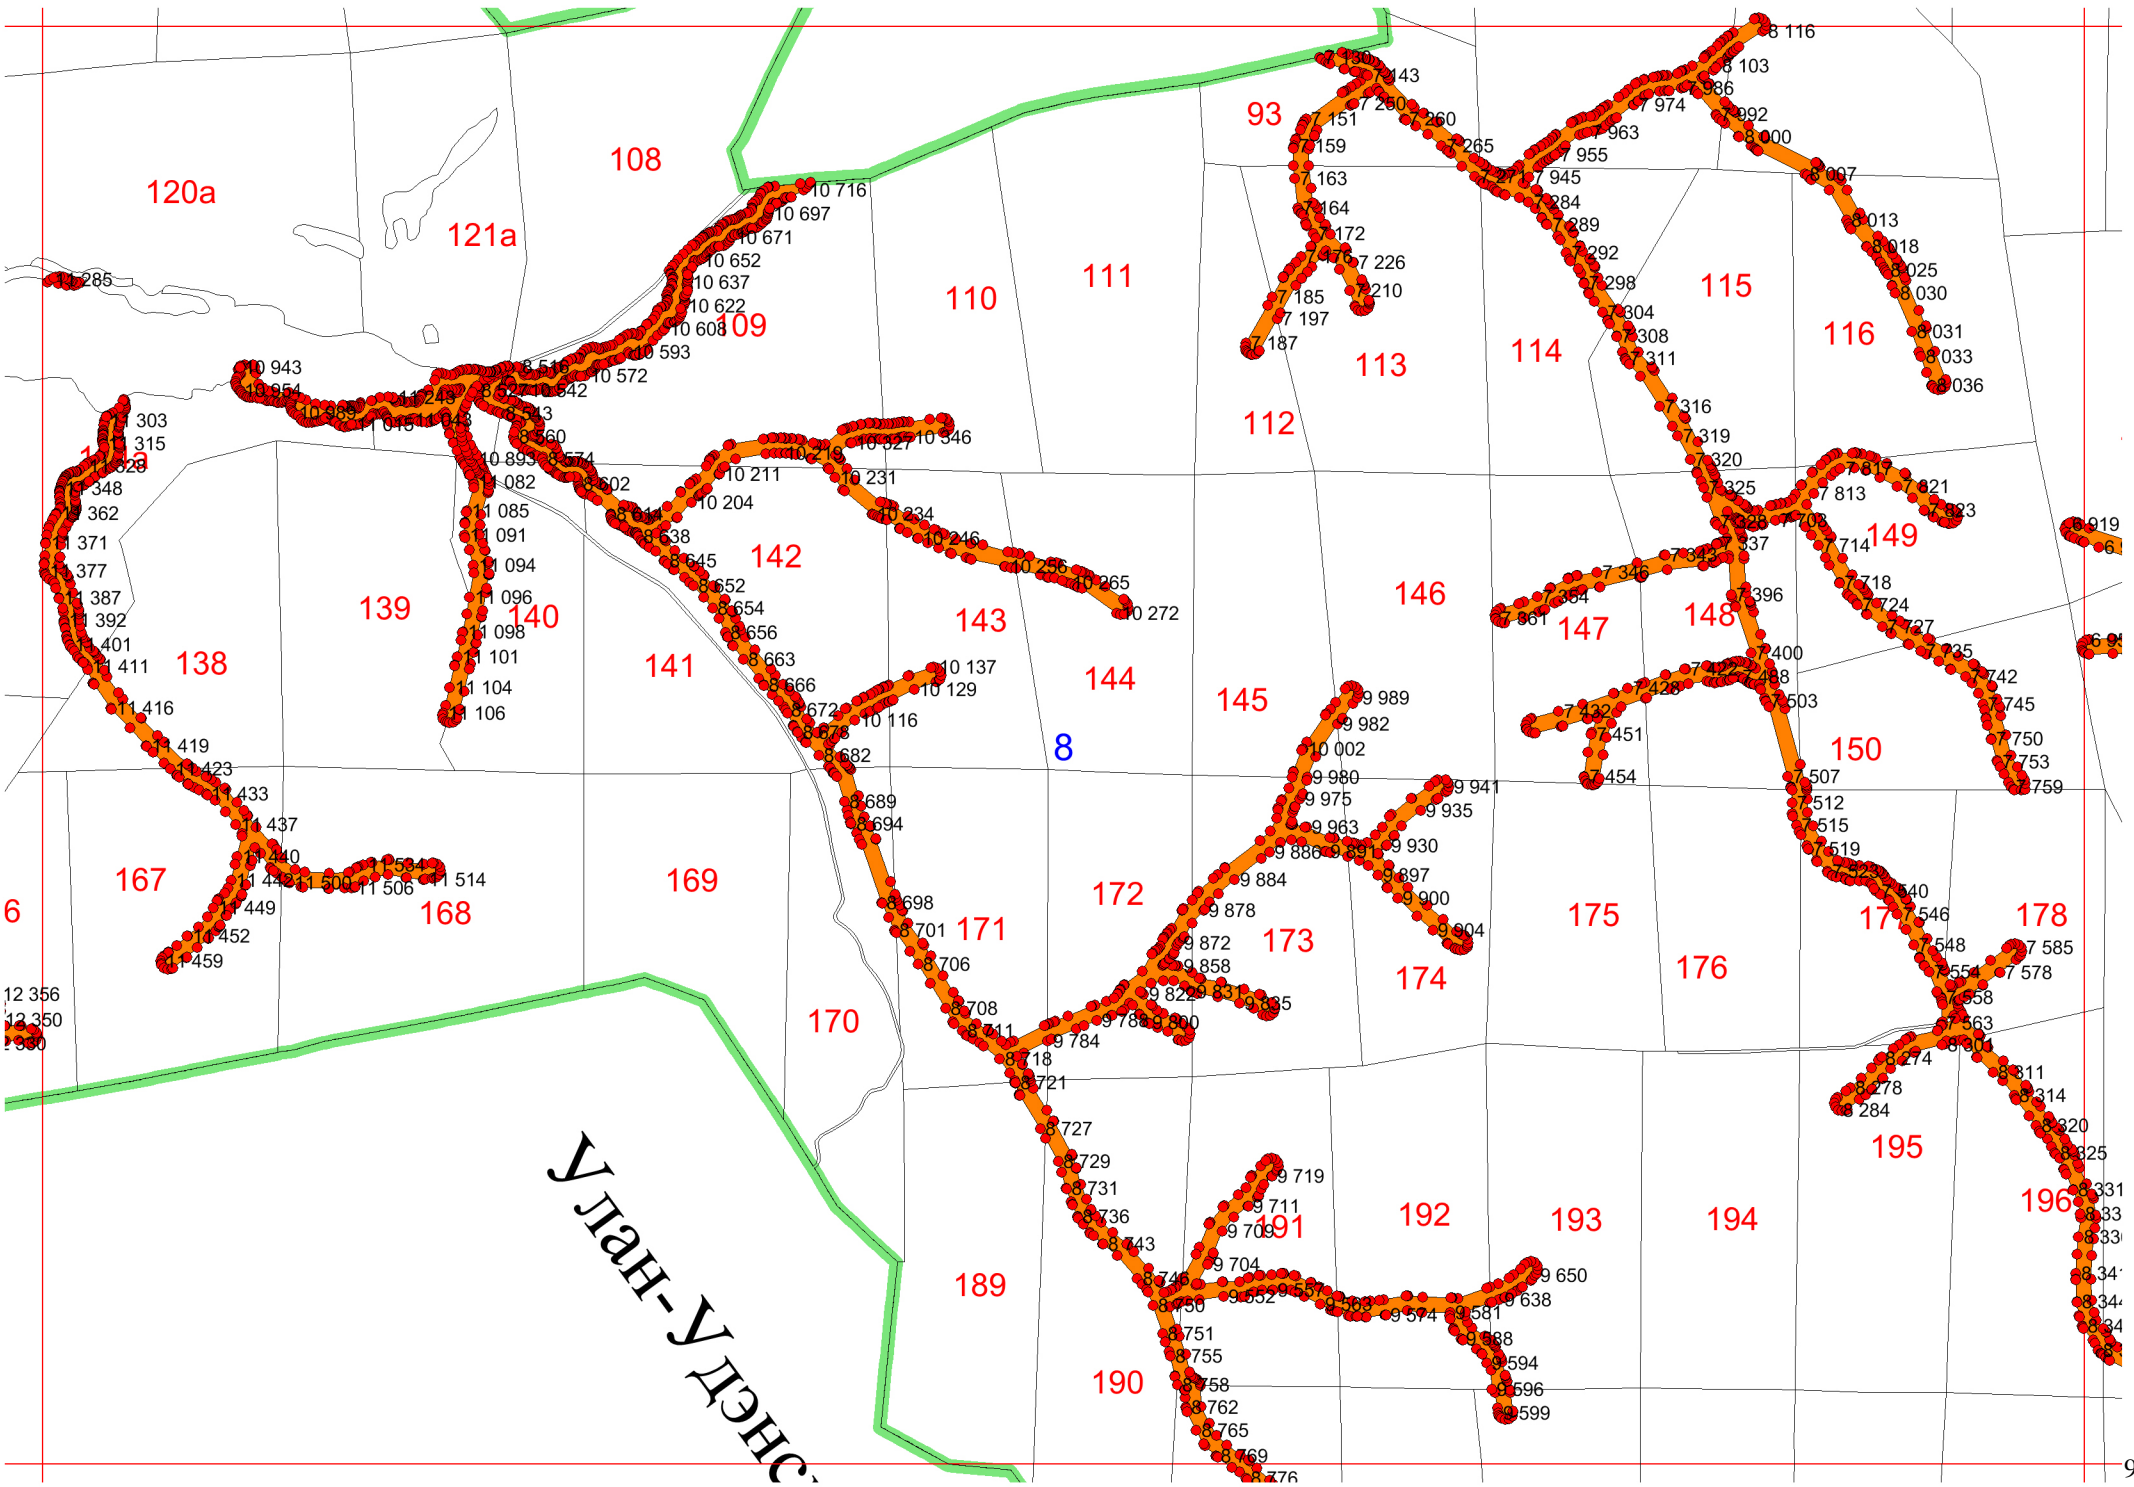

**Графическое описание местоположения границ
земель, на которых располагаются особо защитные участки
лесов «берегозащитные участки лесов», на территории
Иркиликского участкового лесничества
Прибайкальского лесничества Республики Бурятия**

4

2673

2678

2688

2

3

1

4

4

Прибайкальское участк лесничество

5

ТКОВОЕ

7

Улан-Удэн

Зайграевское лесничество

ИСКОЕ ЛЕСНИЧЕСТВО

11

16

20

369
374
378
385

12