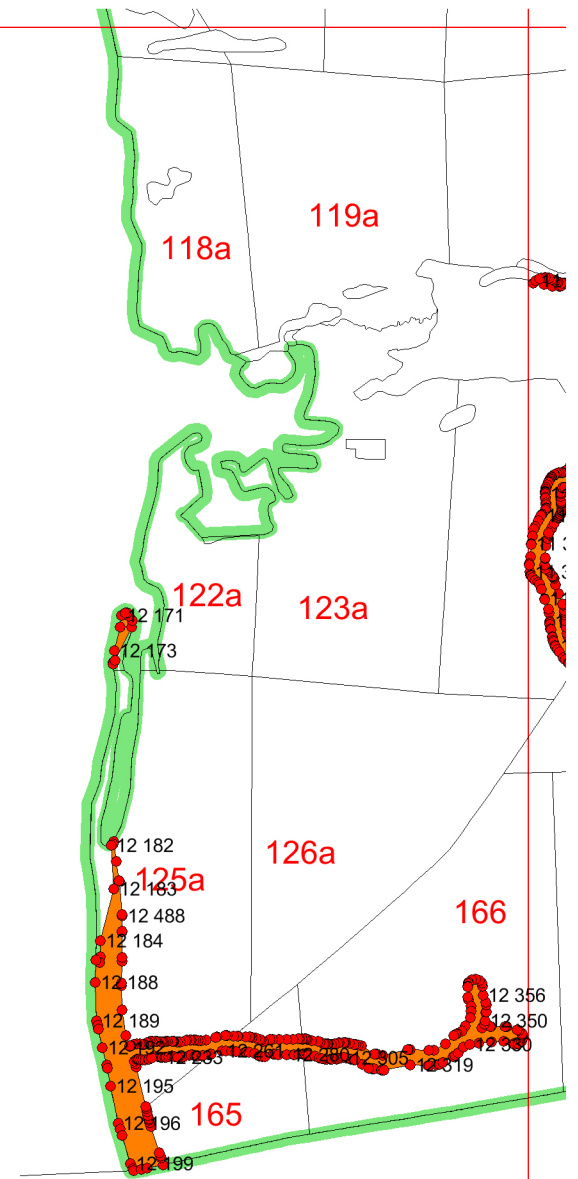

Приложение № 61 к приказу Рослесхоза
от 27.02.2023 № 146

Масштаб листов 1:25 000

Условные обозначения

-  - Граница листа
-  - Граница лесничества
-  - Граница участкового лесничества
-  - Номер квартала
-  - Номер листа
-  - Берегозащитные участки лесов

4

2673

2678

2688

2

3

1

4

4

Прибайкальское участк лесничество

5

ТКОВОЕ

7

Улан-Удэн

Зайграевское лесничество

ИСКОЕ ЛЕСНИЧЕСТВО

11

16

20

369
374
378
385

12