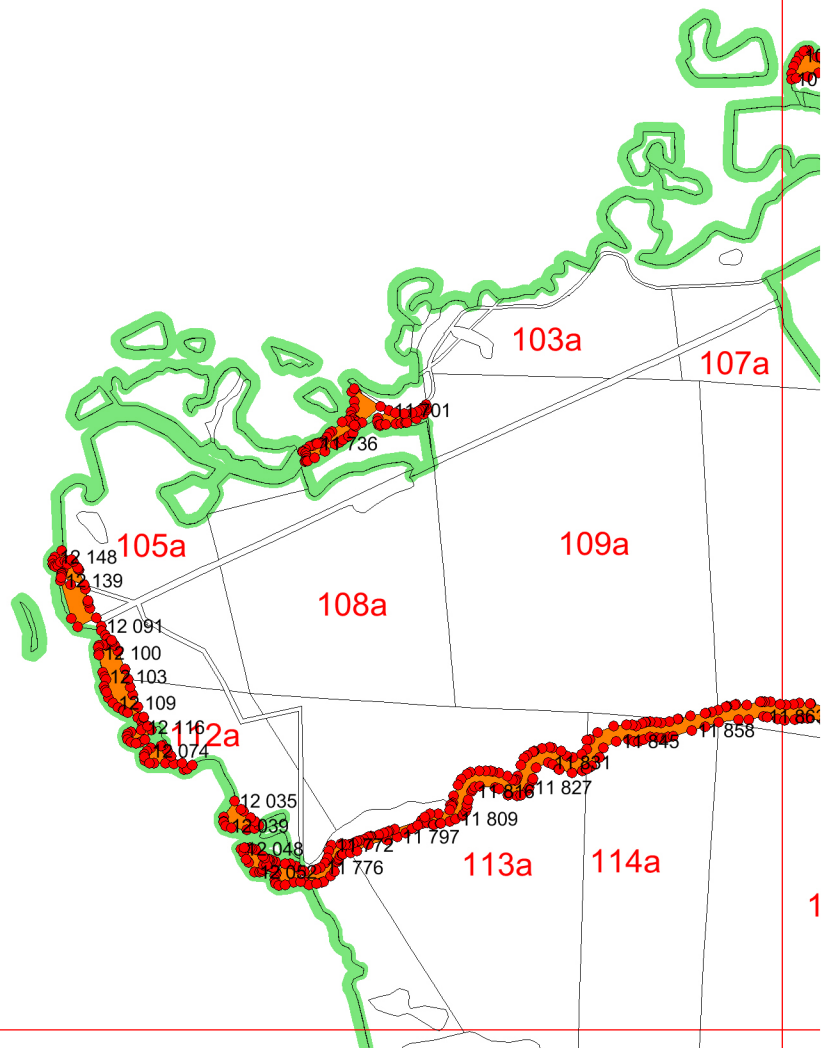

**Графическое описание местоположения границ
земель, на которых располагаются особо защитные участки
лесов «берегозащитные участки лесов», на территории
Иркиликского участкового лесничества
Прибайкальского лесничества Республики Бурятия**

4

2673

2678

2688

2

3

1

4

11

16

20

369
374
378
385

12