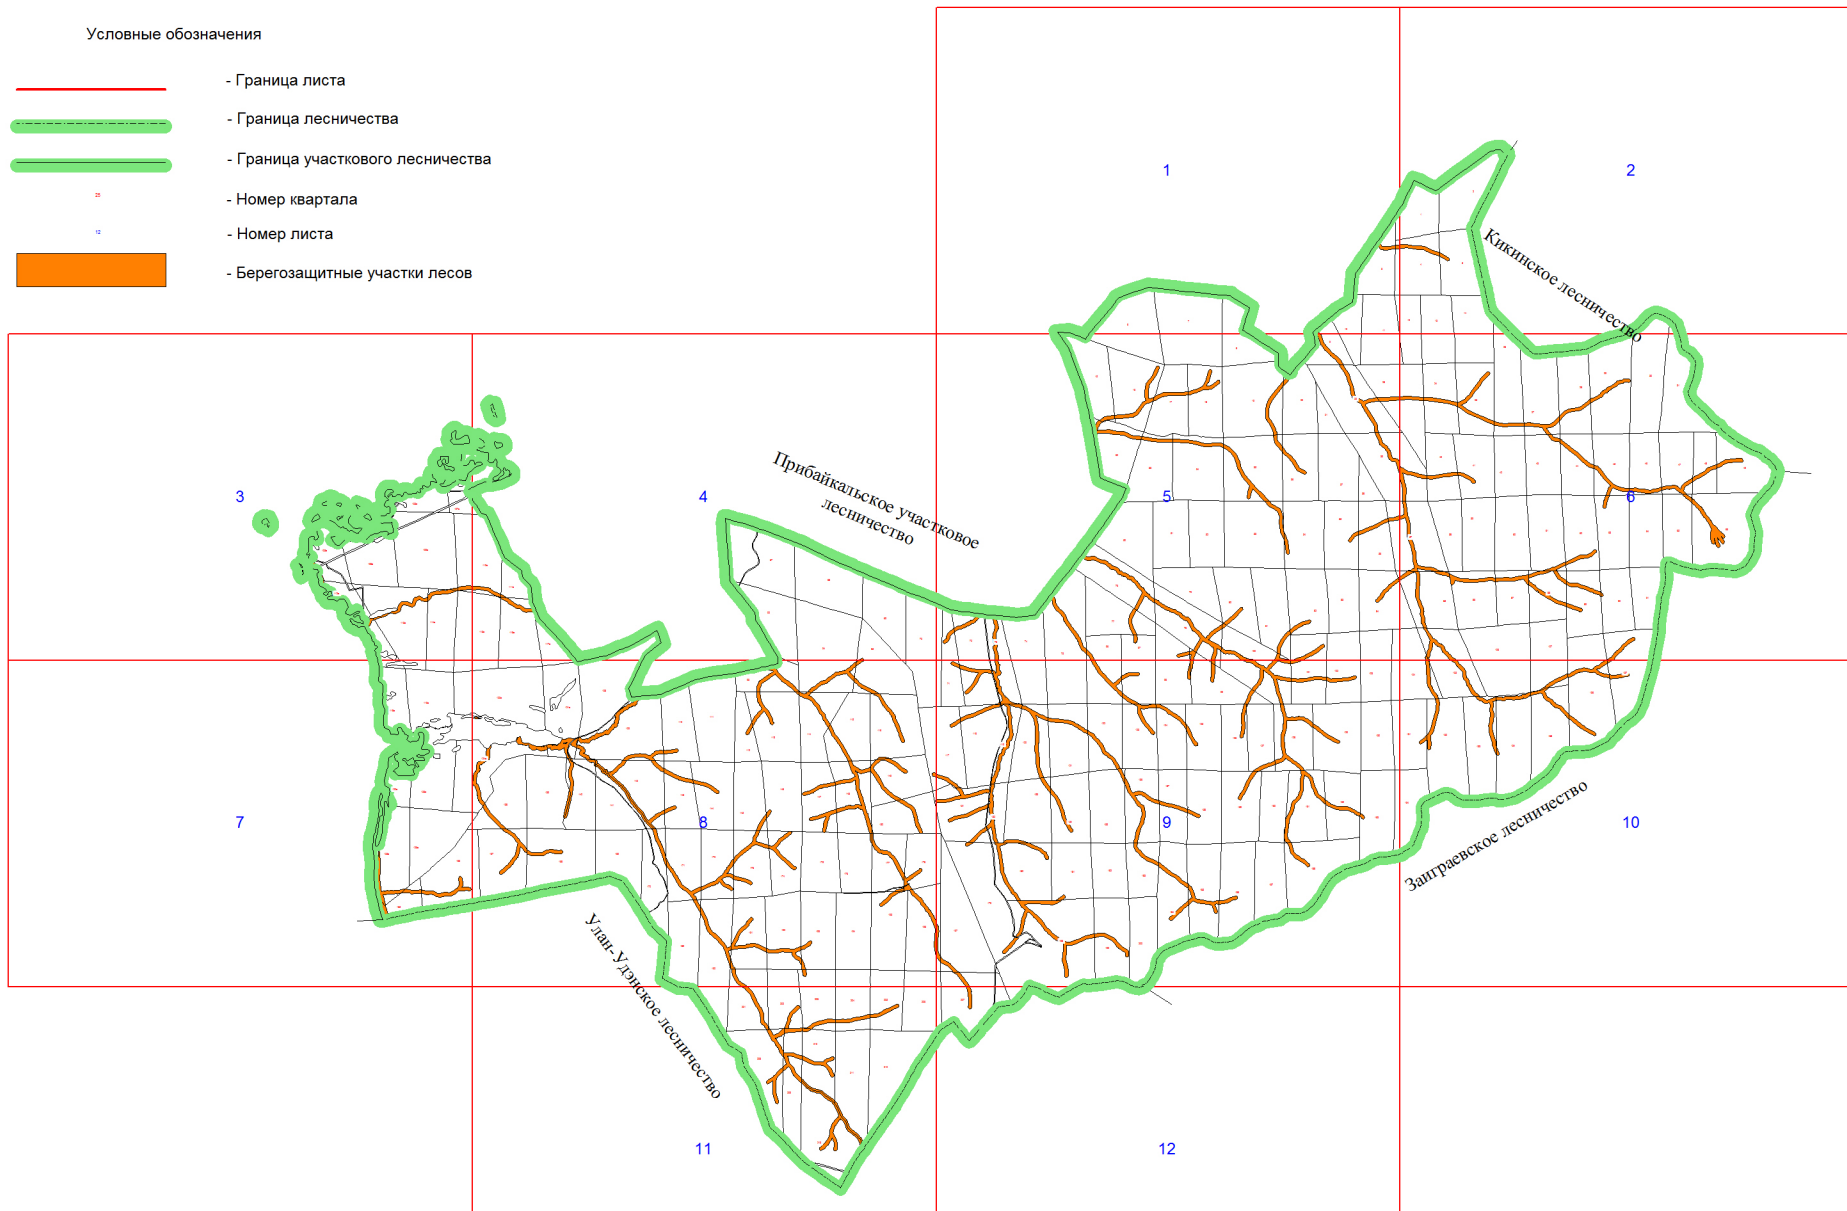

**Графическое описание местоположения границ
земель, на которых располагаются особо защитные участки
лесов «берегозащитные участки лесов», на территории
Иркиликского участкового лесничества
Прибайкальского лесничества Республики Бурятия**

Приложение № 61 к приказу Рослесхоза
от 27.02.2023 № 146

Масштаб листов 1:25 000

Условные обозначения

- Граница листа
- Граница лесничества
- Граница участкового лесничества
- Номер квартала
- Номер листа
- Берегозащитные участки лесов