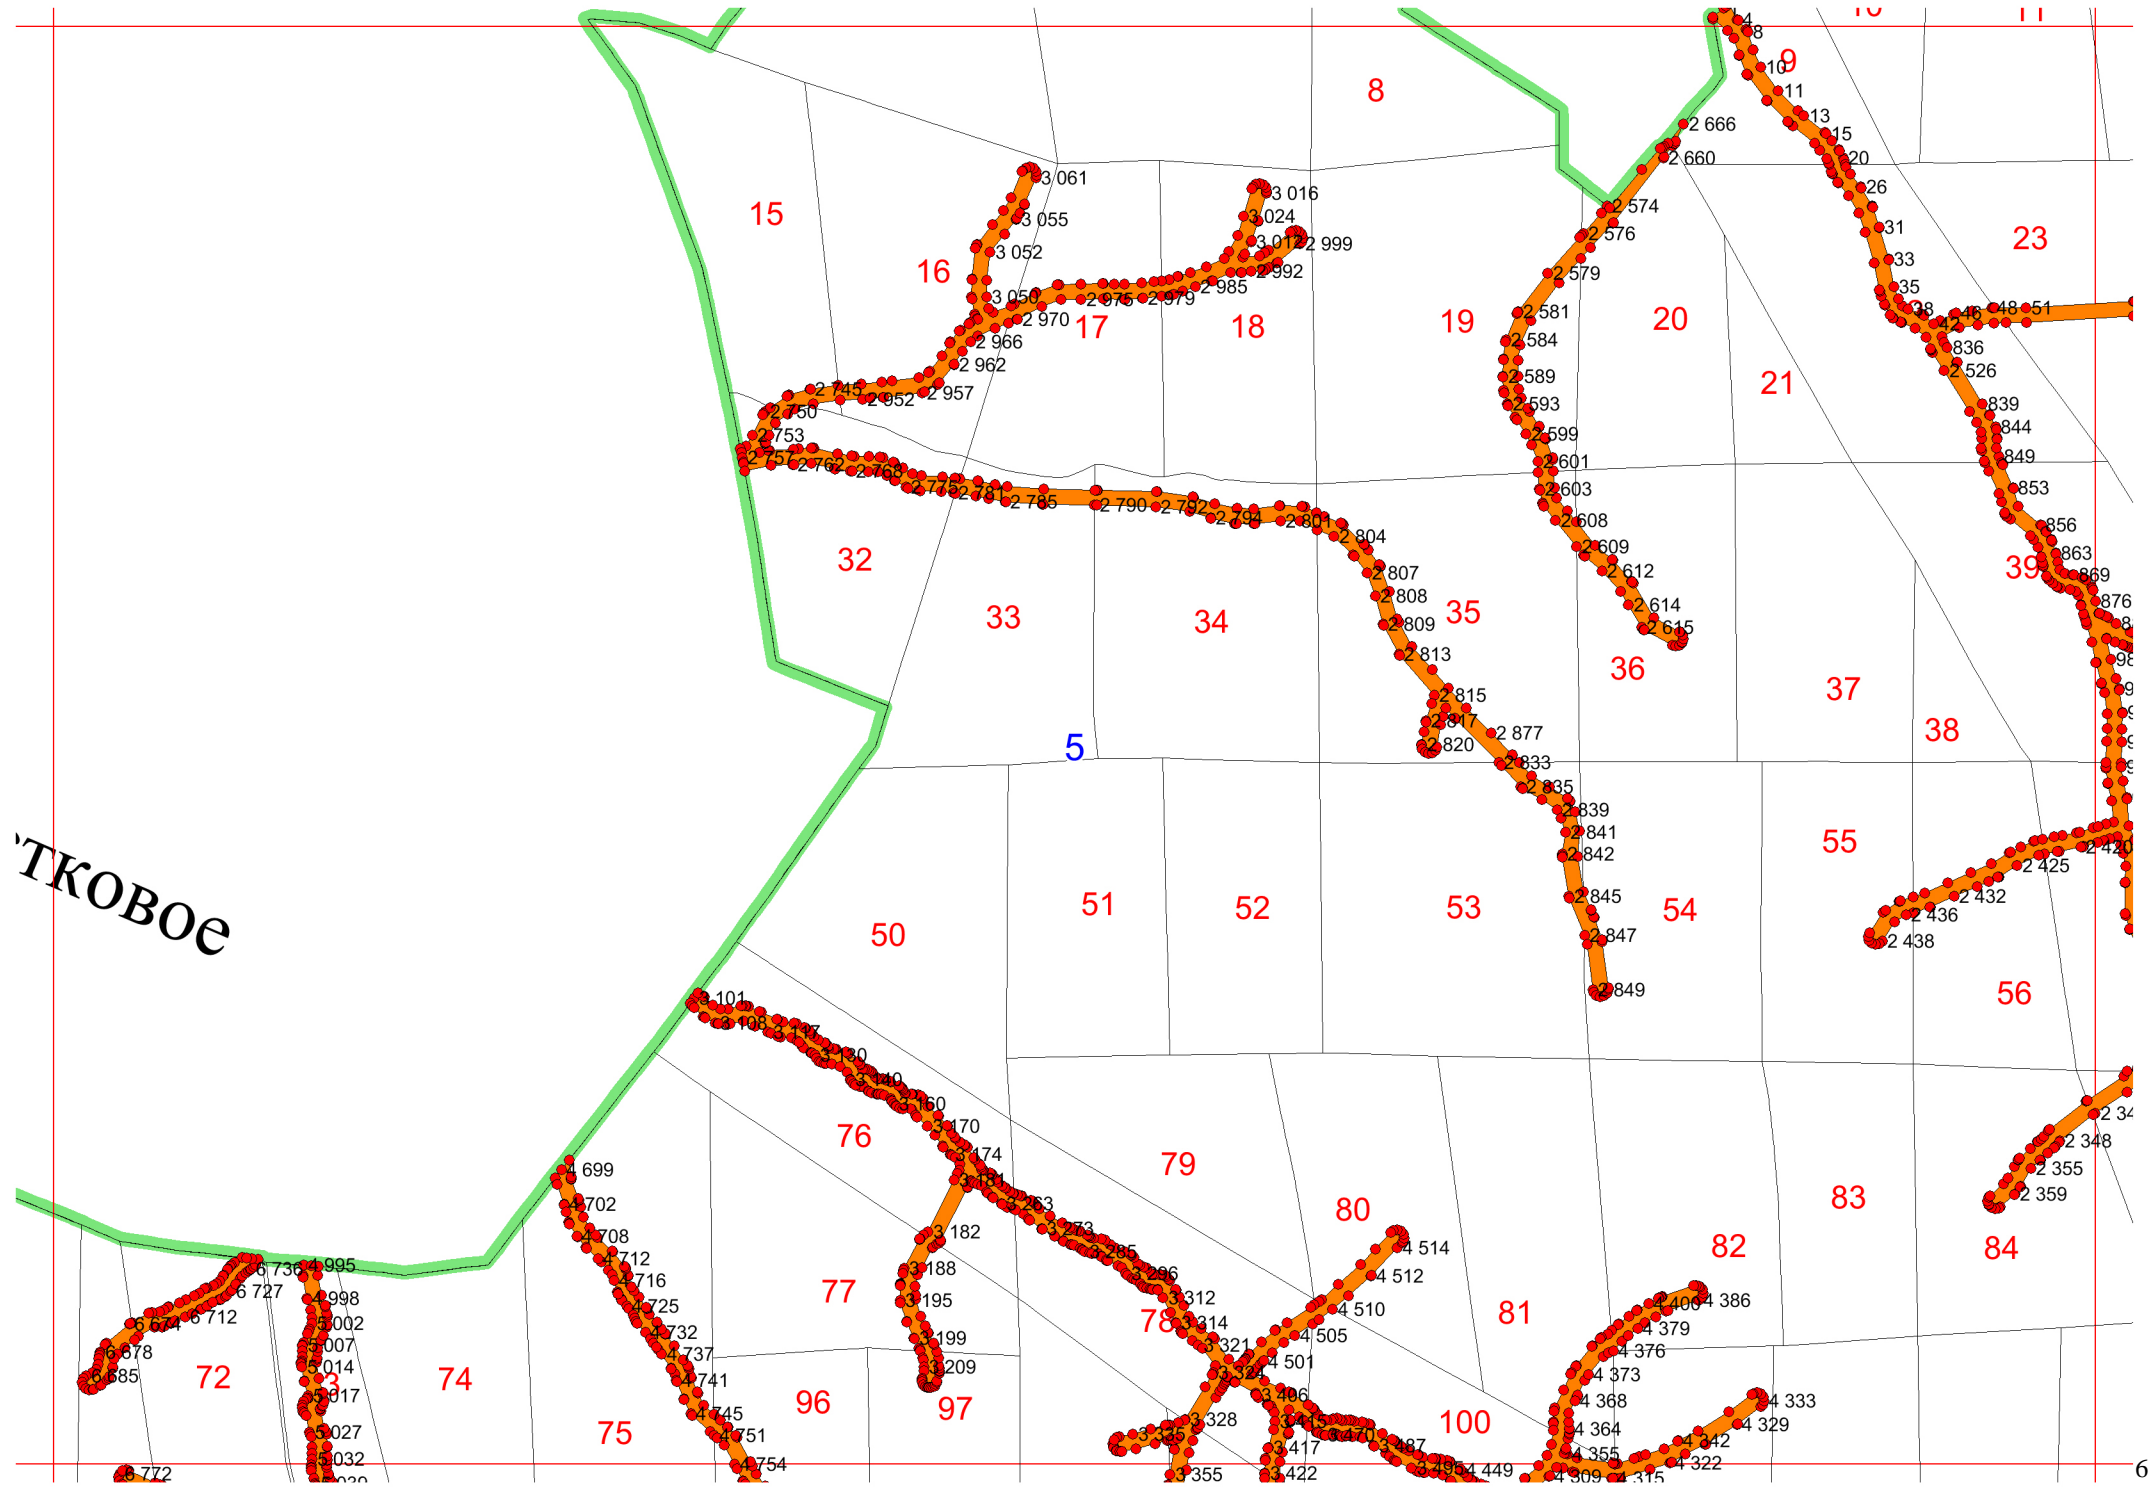

**Графическое описание местоположения границ
земель, на которых располагаются особо защитные участки
лесов «берегозащитные участки лесов», на территории
Иркиликского участкового лесничества
Прибайкальского лесничества Республики Бурятия**

4

2673

2678

2688

2

3

1

4

4

Прибайкальское участк лесничество

5

ТКОВОЕ

7

Улан-Удэн

Зайграевское лесничество

ИСКОЕ ЛЕСНИЧЕСТВО

11

16

20

369
374
378
385

12