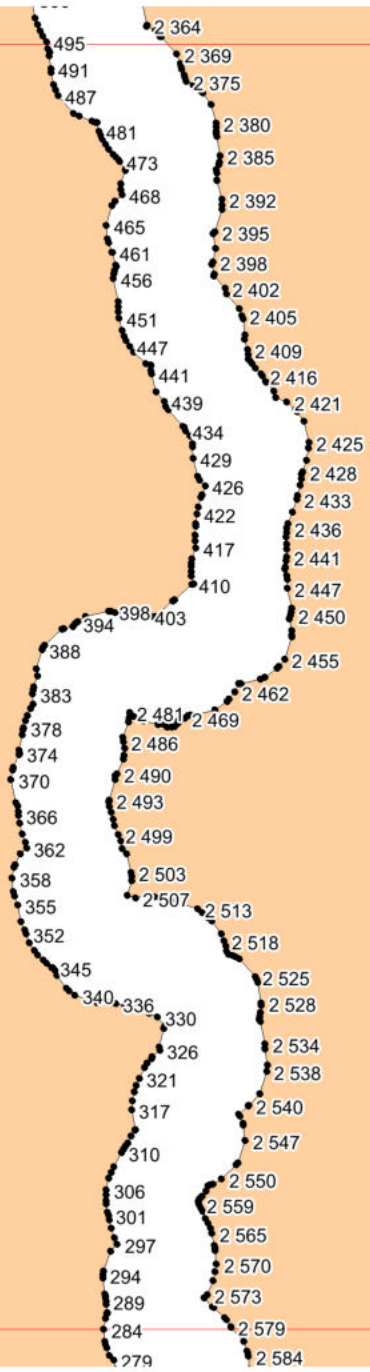

Приложение № 12 к приказу Рослесхоза  
от 27.01.2023 № 40

3

4

5

7

20

26

697 2 169  
694 2 174  
690 2 180  
684 2 184  
680 2 190  
675 2 194  
670 2 198  
667 2 202  
662 2 213  
660 2 218  
653 2 221  
650 2 223  
645 2 226  
641 2 230  
636 2 235  
634 2 239  
627 2 243  
623 2 249  
615 2 254  
612 2 256  
608 2 259  
602 2 264  
599 2 269  
595 2 276  
590 2 282  
587 2 285  
581 2 289  
575 2 293  
567 2 299  
562 2 303  
557 2 309  
553 2 315  
547 2 319  
543 2 321  
538 2 328  
535 2 332  
530 2 335  
525 2 341  
522 2 345  
517 2 352  
512 2 356  
507 2 360  
500 2 364  
495 2 369  
491 2 375

1 668 4 141  
1 664 4 146  
1 661 4 151  
1 658 4 155  
1 655 4 158  
1 653 4 160  
1 649 4 161  
1 645 4 165  
1 639 4 170  
1 635 4 173  
1 631 4 176  
1 628 4 179  
1 624 4 183  
1 621 4 187  
1 618 4 191  
1 614 4 194  
1 610 4 199  
1 606 4 206  
1 603 4 209  
1 598 4 216  
1 593 4 221  
1 589 4 225  
1 584 4 228  
1 578 4 232  
1 573 4 236  
1 565 4 242  
1 561 4 247  
1 556 4 252  
1 552 4 259  
1 548 4 265  
1 543 4 269  
1 539 4 273  
1 536 4 276  
1 530 4 279  
1 526 4 283  
1 519 4 286  
1 516 4 289  
1 511 4 292  
1 508 4 294  
1 506 4 297  
1 501 4 301  
1 496 4 304  
1 493 4 308  
1 490 4 313  
1 486 4 316  
1 482 4 319

1313  
4316  
1320

46

47

798  
1 800  
1 801  
803

48

140  
4 145  
4 149  
4 153  
4 156  
162

52

936  
932  
928  
925  
923  
920  
918  
915  
911  
909  
904  
899  
898  
895  
889  
884  
879  
876  
873  
869  
866  
860  
854  
851  
848  
846  
841  
836  
833  
828  
824  
817  
813  
812  
806  
802  
800  
795  
790  
787  
783

3 165  
3 169  
3 175  
3 179  
3 182  
3 183  
3 187  
3 190  
3 195  
3 196  
3 200  
3 205  
3 210  
3 214  
3 219  
3 222  
3 224  
3 230  
3 234  
3 238  
3 242  
3 245  
3 248  
3 252  
3 257  
3 262  
3 265  
3 270  
3 276  
3 278  
3 283  
3 289  
3 294  
3 298  
3 305  
3 308  
3 311  
3 313