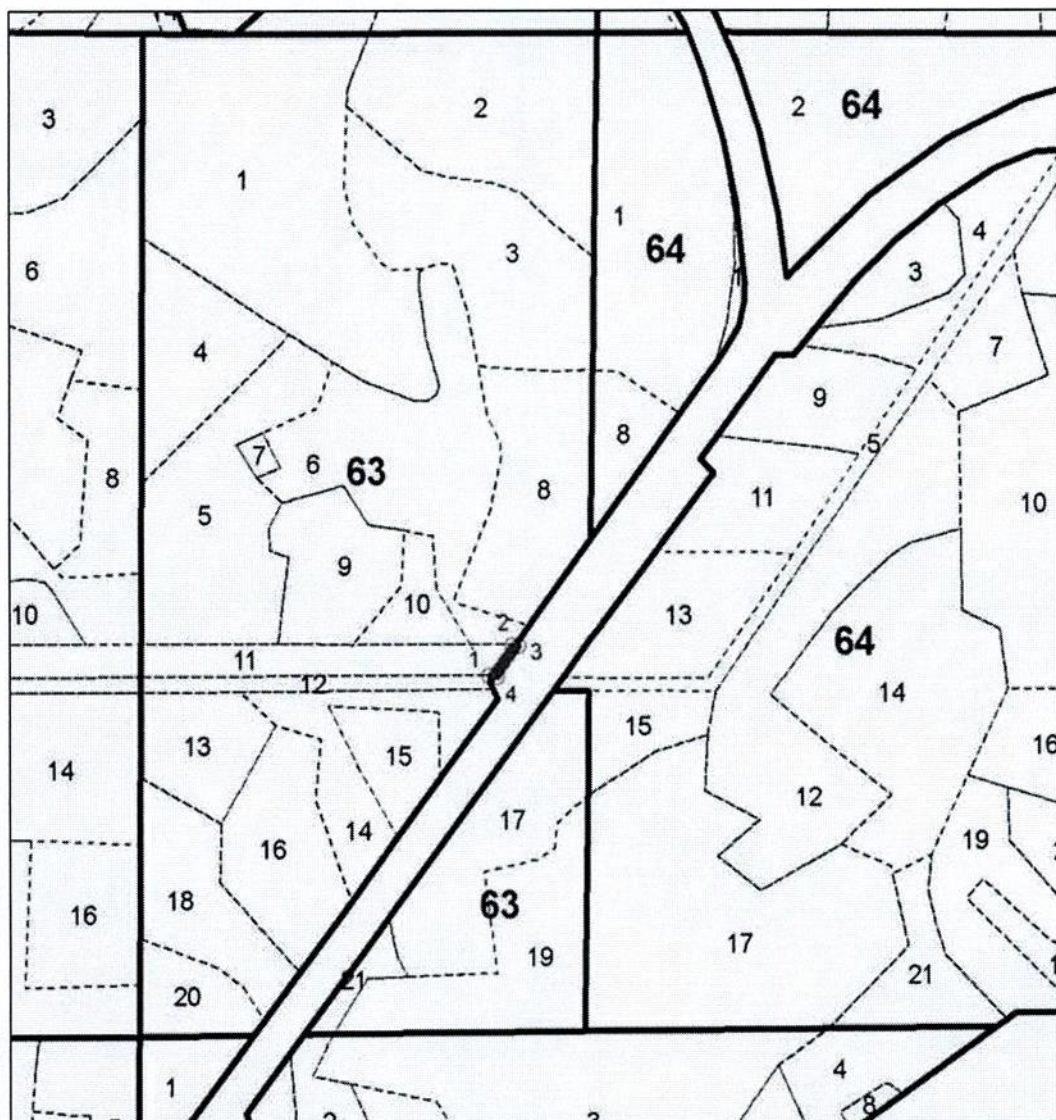

Лесной участок № 35 площадью 0,0294 га, расположенный в квартале 63
(часть выдела 11) Горенского участкового лесничества