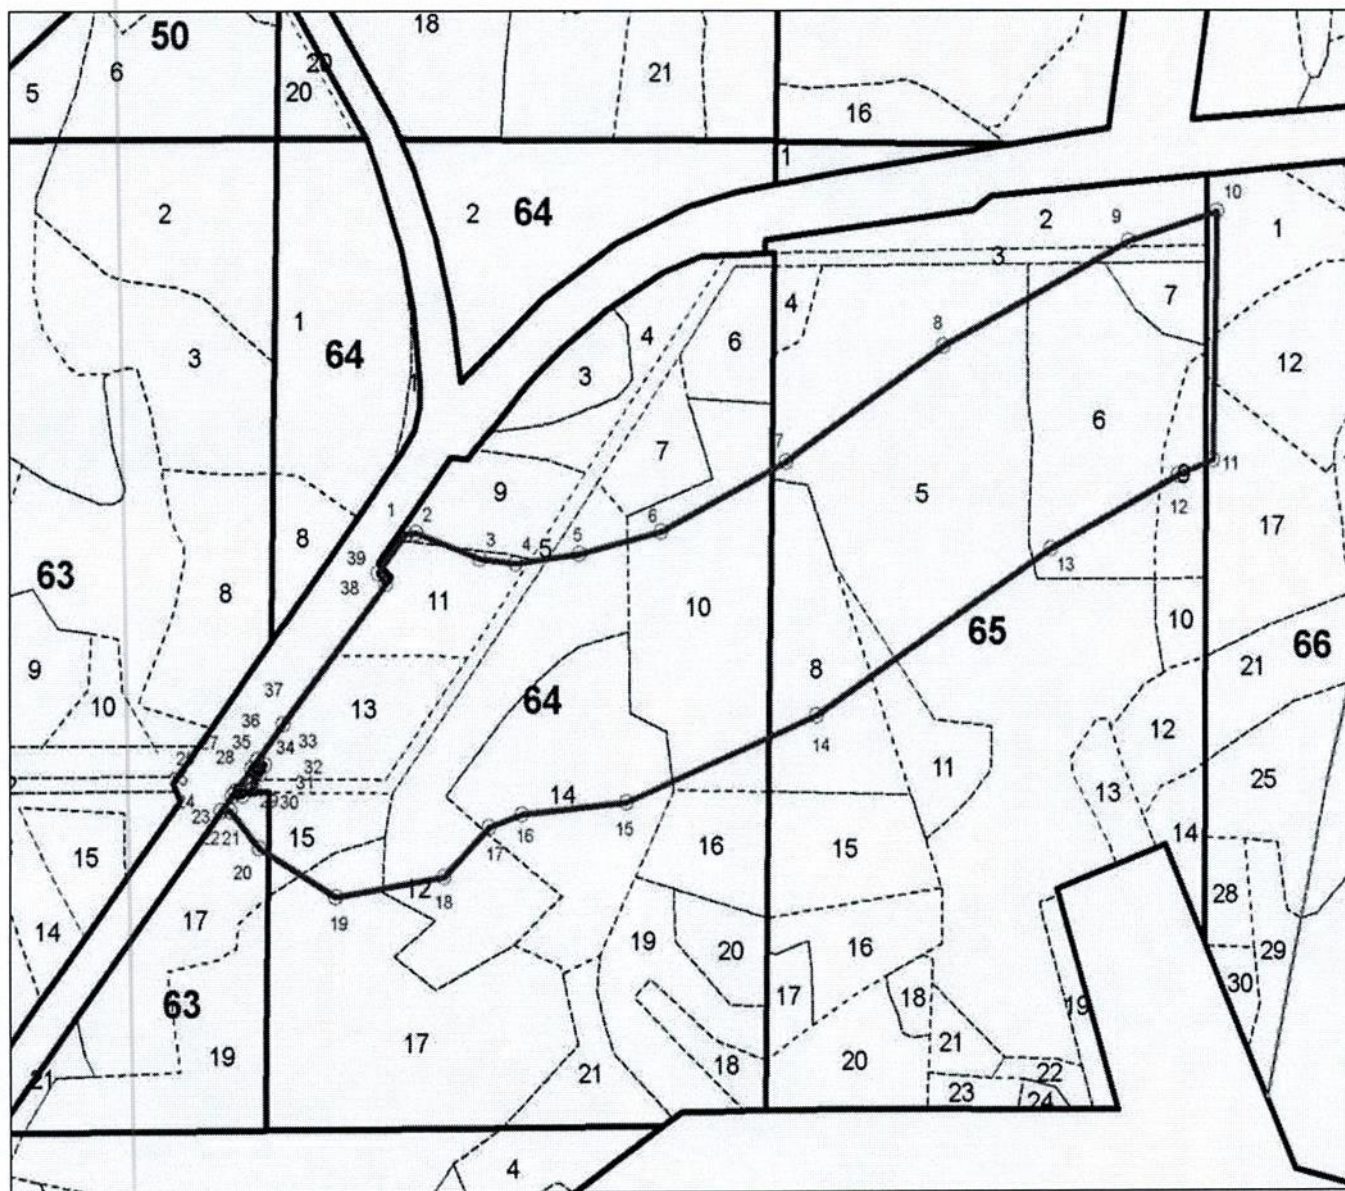

Лесной участок № 31 площадью 32,0539 га, расположенный в кварталах 63 (часть выдела 17), 64 (части выделов 5, 9, 10, 11, 12, 13, 14, 15, 17, 22), 65 (выдел 7, части выделов 2, 3, 5, 6, 8, 9, 11, 25), 66 (части выделов 1, 12, 17, 37)
Горенского участкового лесничества