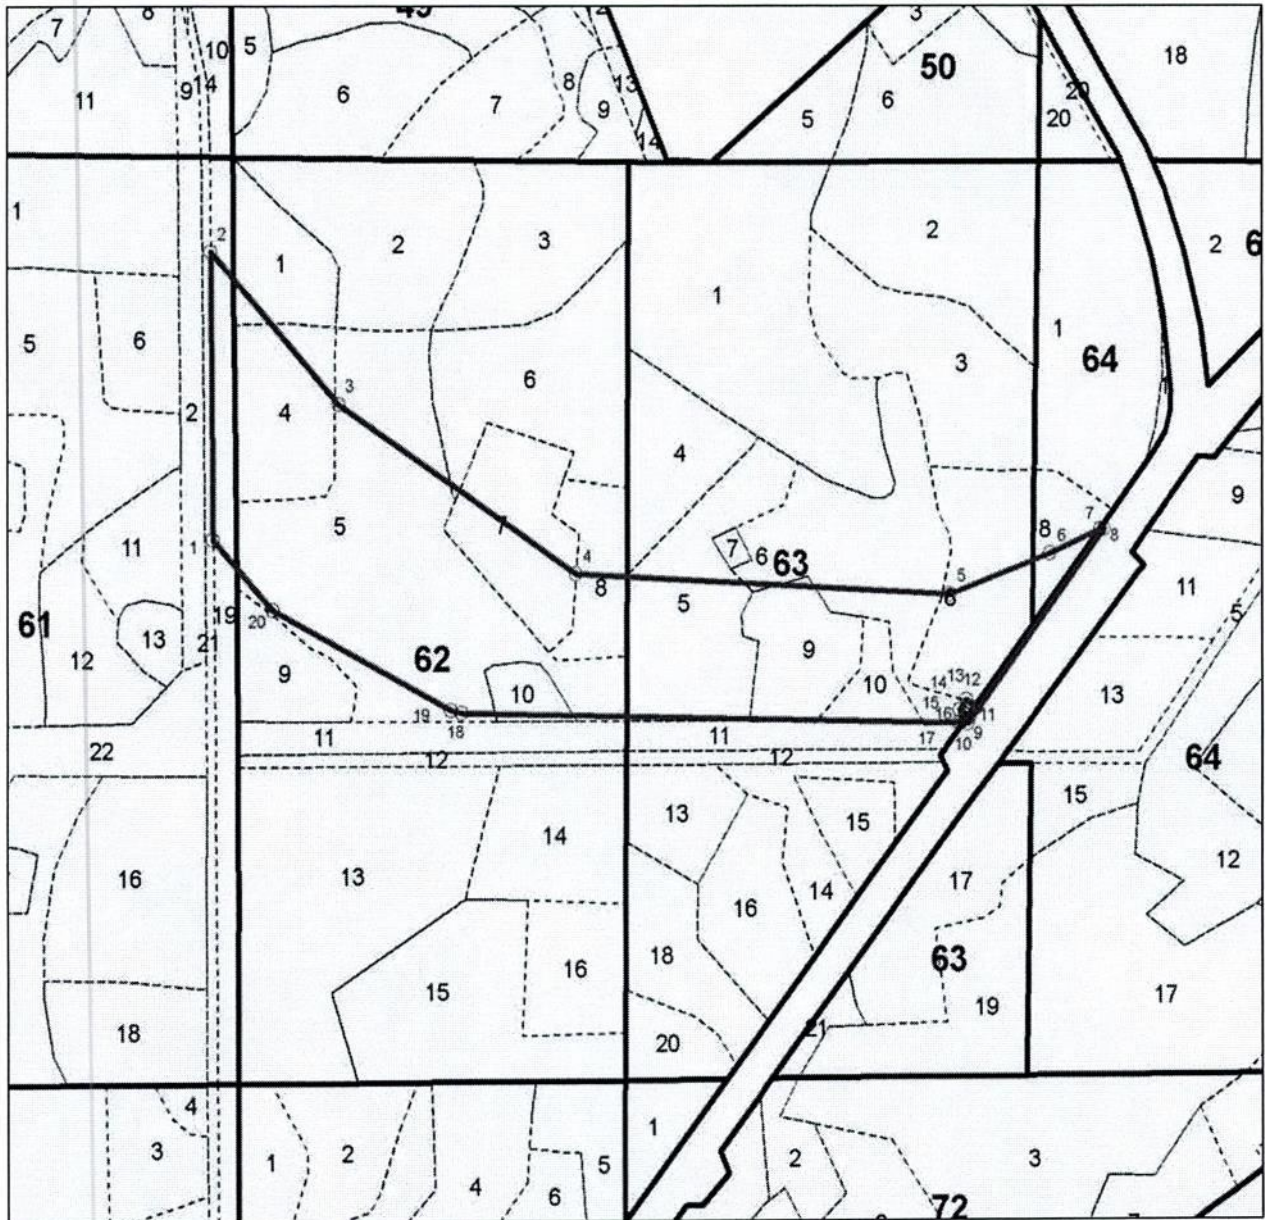

Лесной участок № 32 площадью 21,4131 га, расположенный в кварталах 61 (часть выдела 19), 62 (части выделов 1, 4, 5, 6, 7, 8, 10, 17), 63 (выдел 10, части выделов 5, 6, 8, 9, 11, 22), 64 (части выделов 8, 22)
Горенского участкового лесничества