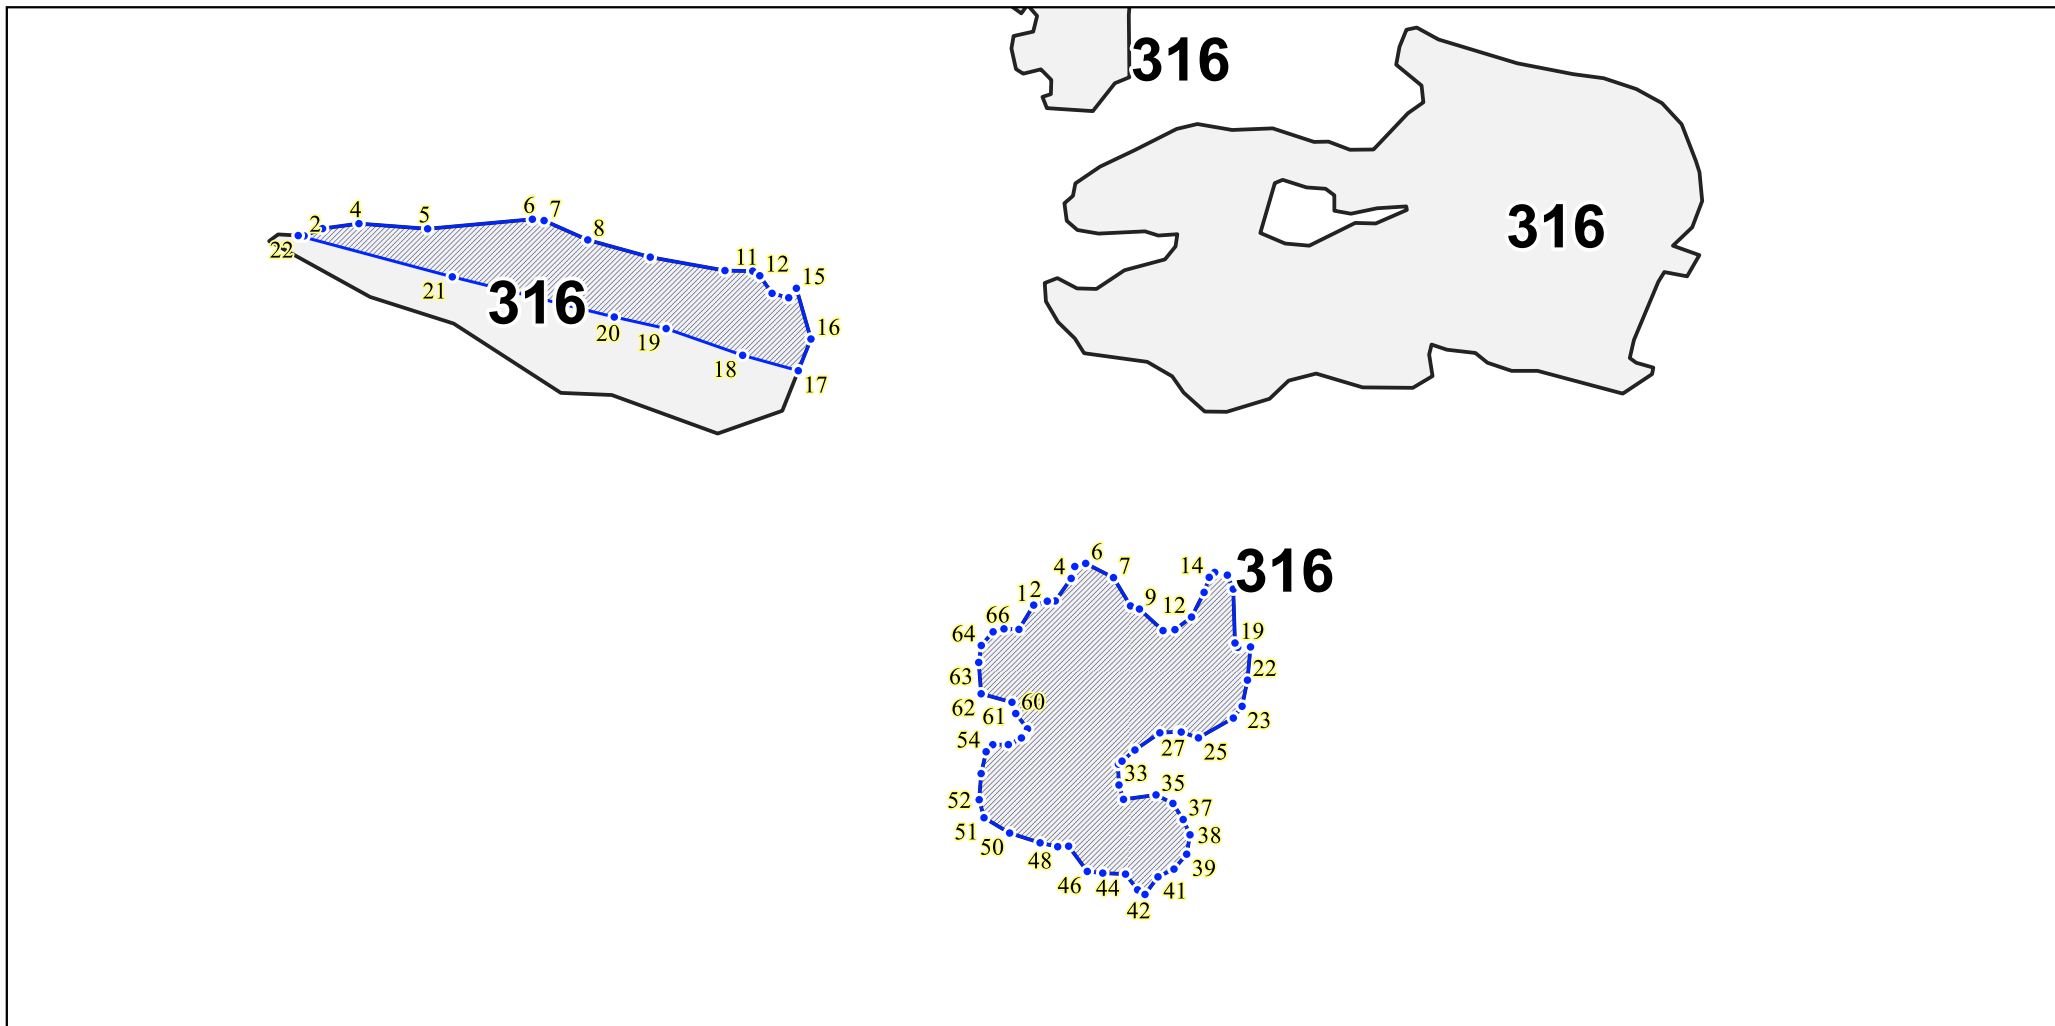

**Графическое описание местоположения границ земель, на которых
располагаются особо защитные участки лесов
«почвозащитные участки лесов, расположенные вдоль склонов
оврагов»,
на территории Красногвардейского лесничества
Белгородской области
Масштаб листов 1:10 000**

Приложение № 13 к приказу Рослесхоза
от 27.01.2023 № 43

 — почвозащитные участки лесов, расположенные вдоль склонов оврагов

 — почвозащитные участки лесов, расположенные вдоль склонов оврагов

 — почвозащитные участки лесов, расположенные вдоль склонов оврагов