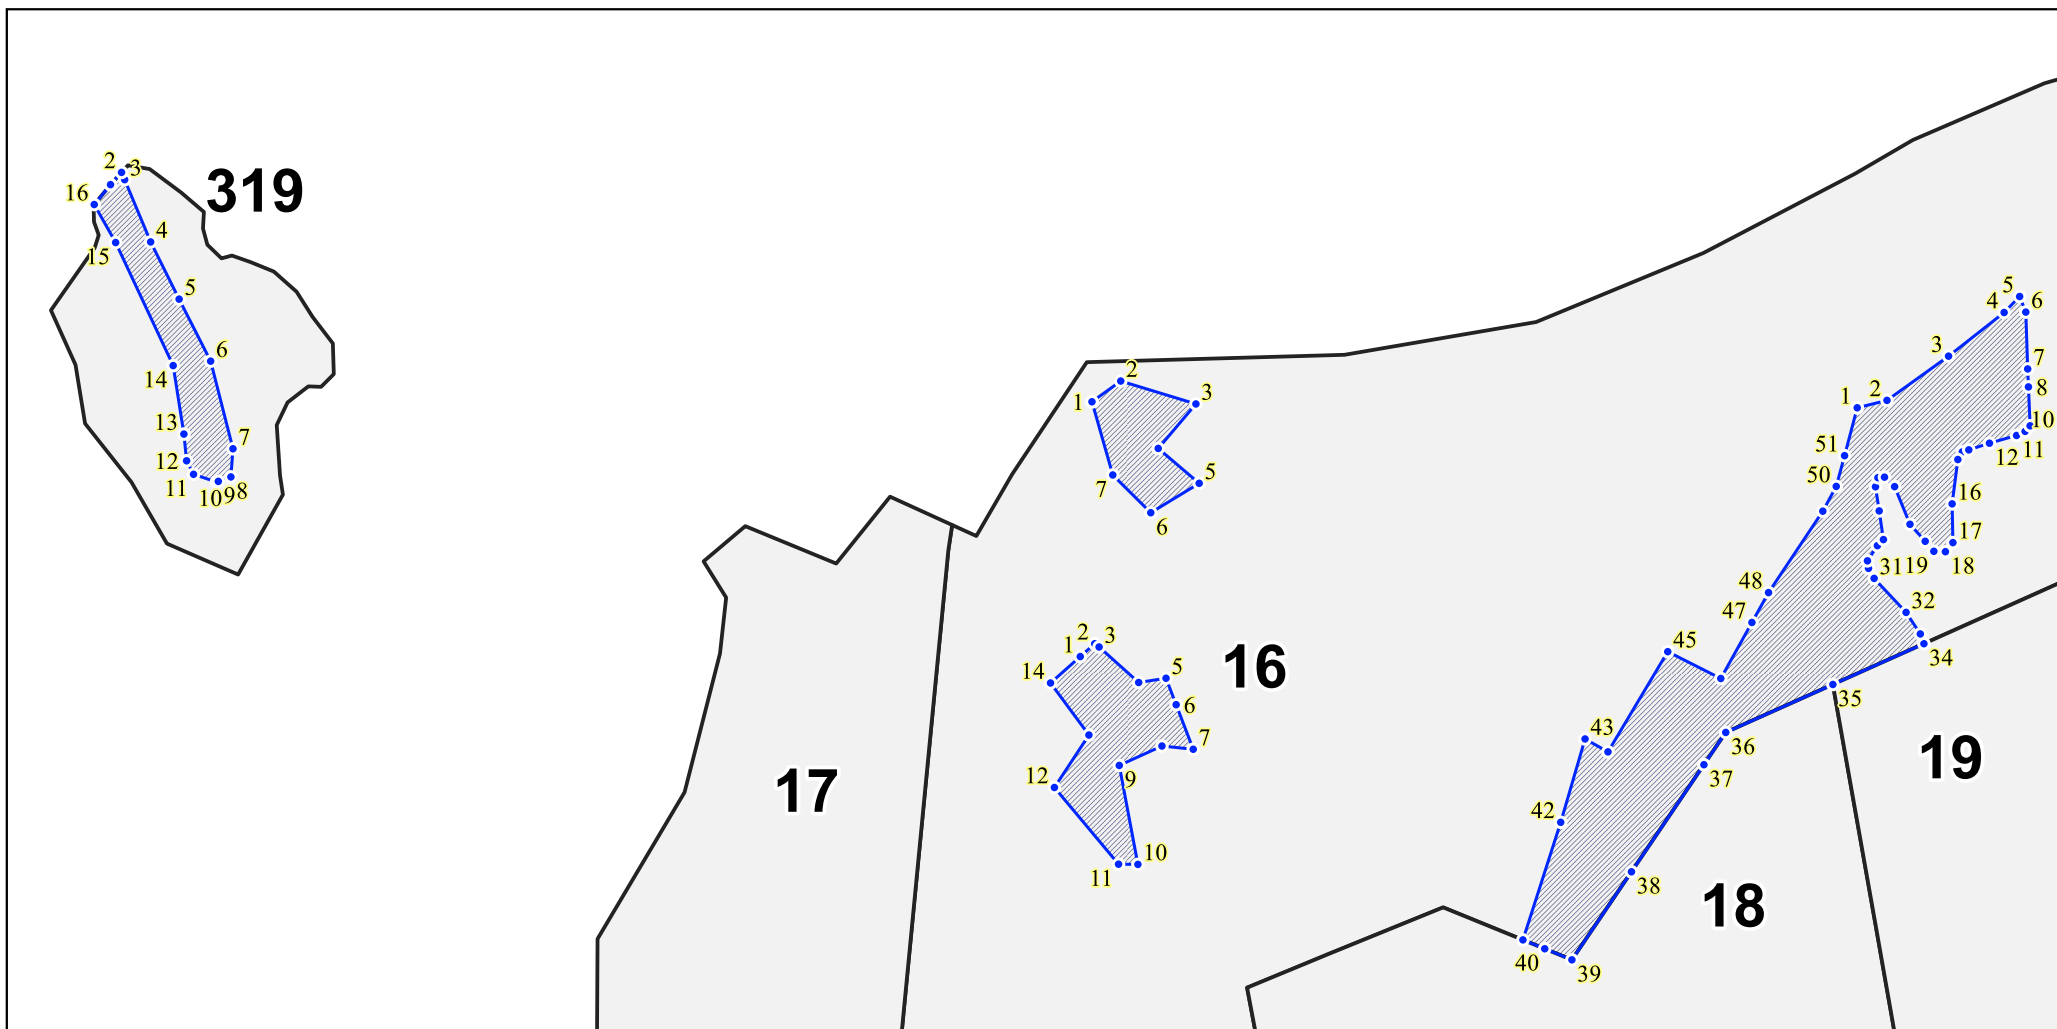

**Графическое описание местоположения границ земель, на которых
располагаются особо защитные участки лесов
«почвозащитные участки лесов, расположенные вдоль склонов
оврагов»,
на территории Красногвардейского лесничества
Белгородской области
Масштаб листов 1:10 000**

 — почвозащитные участки лесов, расположенные вдоль склонов оврагов

— почвозащитные участки лесов, расположенные вдоль склонов оврагов

— почвозащитные участки лесов, расположенные вдоль склонов оврагов

 — почвозащитные участки лесов, расположенные вдоль склонов оврагов

 — почвозащитные участки лесов, расположенные вдоль склонов оврагов

 — почвозащитные участки лесов, расположенные вдоль склонов оврагов

 — почвозащитные участки лесов, расположенные вдоль склонов оврагов