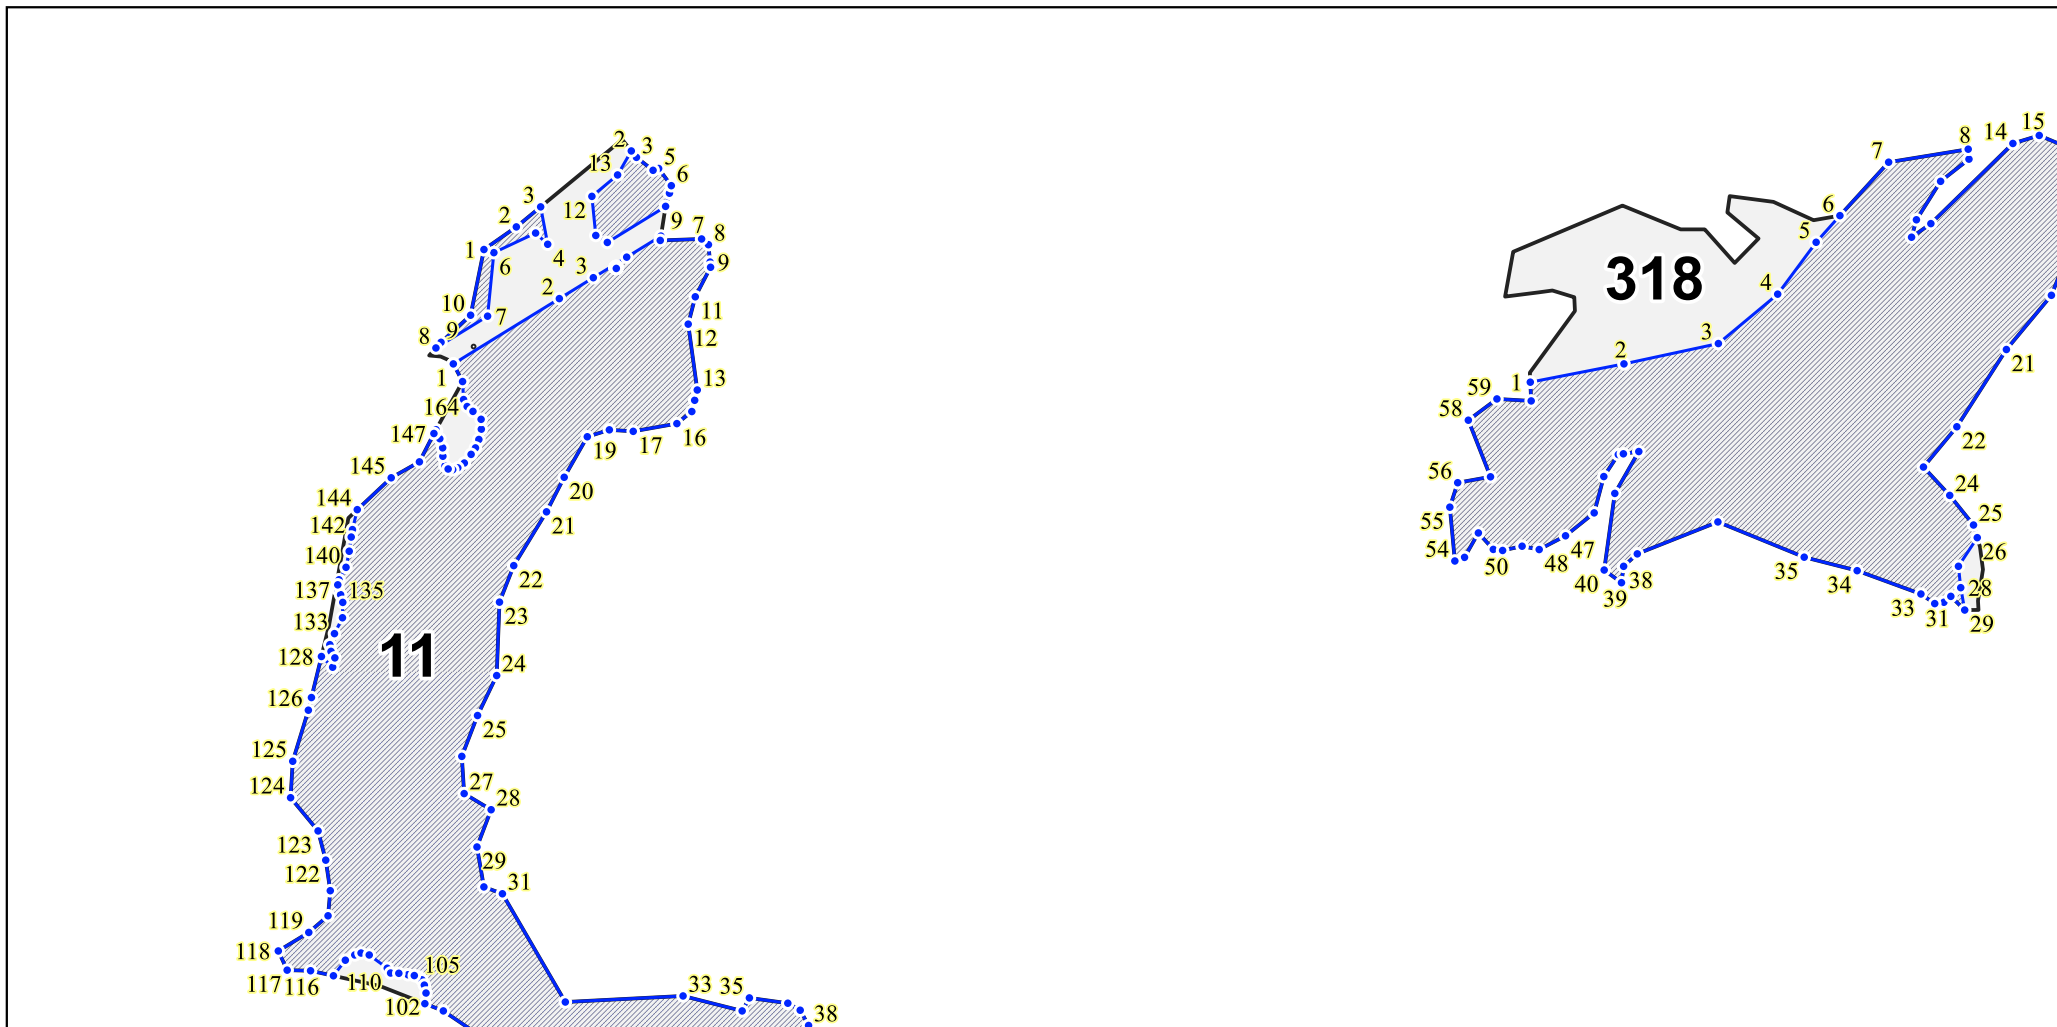

— почвозащитные участки лесов, расположенные вдоль склонов оврагов