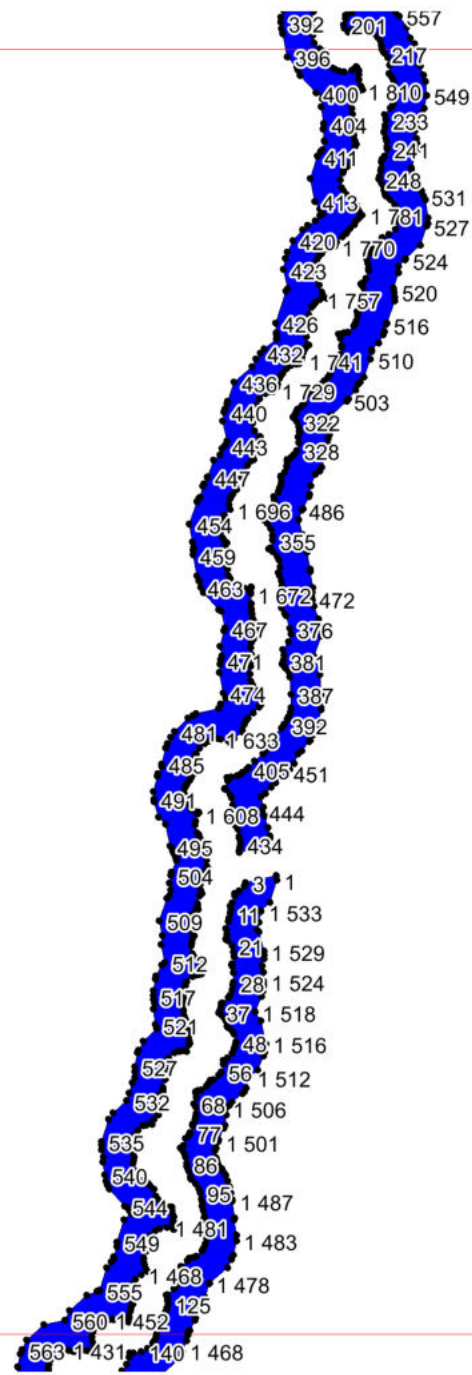

**Графическое описание местоположения границ земель, на которых  
располагаются ценные леса (запретные полосы лесов, расположенные вдоль  
водных объектов), на территории Усть-Мильского участкового лесничества  
Усть-Майского лесничества Республики Саха (Якутия)**

Приложение № 8 к приказу Рослесхоза  
от 27.01.2023 № 40

**Условные обозначения:**

 - границы категории защитности

1

5

7

825  
822  
819  
1 815  
1 811  
1 807  
1 801  
1 798  
1 792  
1 788  
1 783  
1 778  
1 774  
1 770  
1 764  
1 760  
1 755  
1 753  
1 749  
1 744  
1 740  
1 733  
1 726  
1 724  
1 720  
1 714  
1 709  
1 705  
1 698  
1 695  
1 688  
1 684  
1 676  
1 672  
1 669  
1 665  
1 660  
1 655  
1 651

26

230 1 656  
225 1 653  
221 1 648  
216 1 642  
209 1 639  
203 1 634  
199 1 631  
195 1 628  
190 1 624  
184 1 620  
179 1 616  
172 1 613  
167 1 611  
160 1 605  
156 1 600  
151 1 597  
144 1 591  
138 1 585  
129 1 577  
123 1 571  
115 1 567  
108 1 563  
102 1 558  
92 1 554  
87 1 547  
82 1 542  
77 1 535  
72 1 527  
66 1 523  
62 1 519  
58 1 515  
53 1 512  
48 1 508  
42 1 504  
38 1 500  
30 1 497  
26 1 494  
19 1 490  
14 1 487  
11 1 481  
6

468  
465  
464  
463  
459  
451  
488  
493  
495  
499  
501  
506  
509  
511  
518  
523  
526  
530  
539  
543  
546  
551  
555  
559  
564  
568  
571  
576  
445  
438  
433  
427  
422  
414  
408  
402  
395  
391  
385  
374  
368  
362  
354  
348  
338  
332  
325  
319  
311  
303  
296  
291  
286  
279