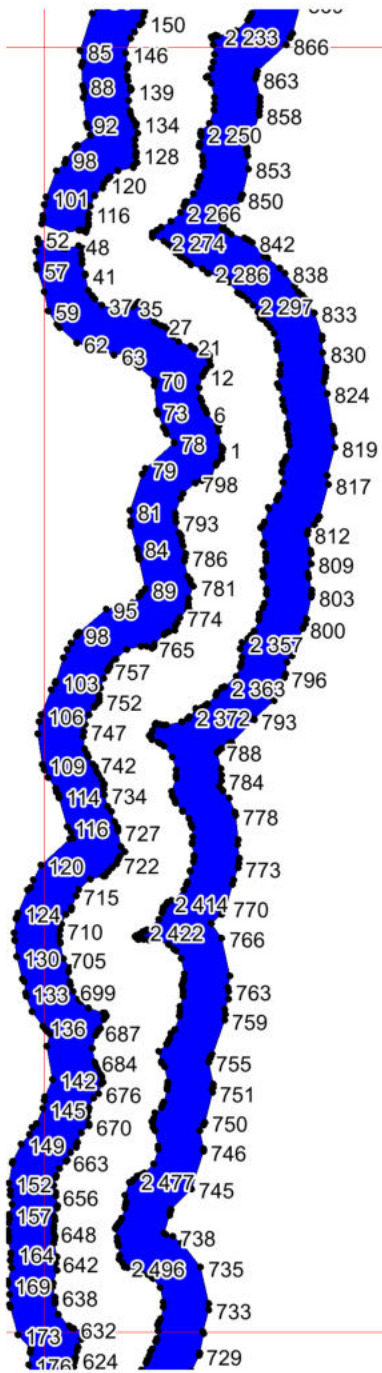

Приложение № 8 к приказу Рослесхоза  
от 27.01.2023 № 40

**Условные обозначения:**

 - границы категории защитности

1

5

7

825  
822  
819  
1 815  
1 811  
1 807  
1 801  
1 798  
1 792  
1 788  
1 783  
1 778  
1 774  
1 770  
1 764  
1 760  
1 755  
1 753  
1 749  
1 744  
1 740  
1 733  
1 726  
1 724  
1 720  
1 714  
1 709  
1 705  
1 698  
1 695  
1 688  
1 684  
1 676  
1 672  
1 669  
1 665  
1 660  
1 655  
1 651

26

230 1 656  
225 1 653  
221 1 648  
216 1 642  
209 1 639  
203 1 634  
199 1 631  
195 1 628  
190 1 624  
184 1 620  
179 1 616  
172 1 613  
167 1 611  
160 1 605  
156 1 600  
151 1 597  
144 1 591  
138 1 585  
129 1 577  
123 1 571  
115 1 567  
108 1 563  
102 1 558  
92 1 554  
87 1 547  
82 1 542  
77 1 535  
72 1 527  
66 1 523  
62 1 519  
58 1 515  
53 1 512  
48 1 508  
42 1 504  
38 1 500  
30 1 497  
26 1 494  
19 1 490  
14 1 487  
11 1 481  
6

468  
465  
464  
463  
459  
451  
488  
493  
495  
499  
501  
506  
509  
511  
518  
523  
526  
530  
539  
543  
546  
551  
555  
559  
564  
568  
571  
576  
445  
438  
433  
427  
422  
414  
408  
402  
395  
391  
385  
374  
368  
362  
354  
348  
338  
332  
325  
319  
311  
303  
296  
291  
286  
279

31

32

14  
11  
6  
1  
878  
884  
91  
042  
4 037  
08  
13  
17  
017  
1 418  
1 413  
1 409  
1 403  
398  
393  
386  
1 382  
1 374  
1 370  
1 363  
1 357  
353  
316  
1 312  
1 308  
1 304  
297