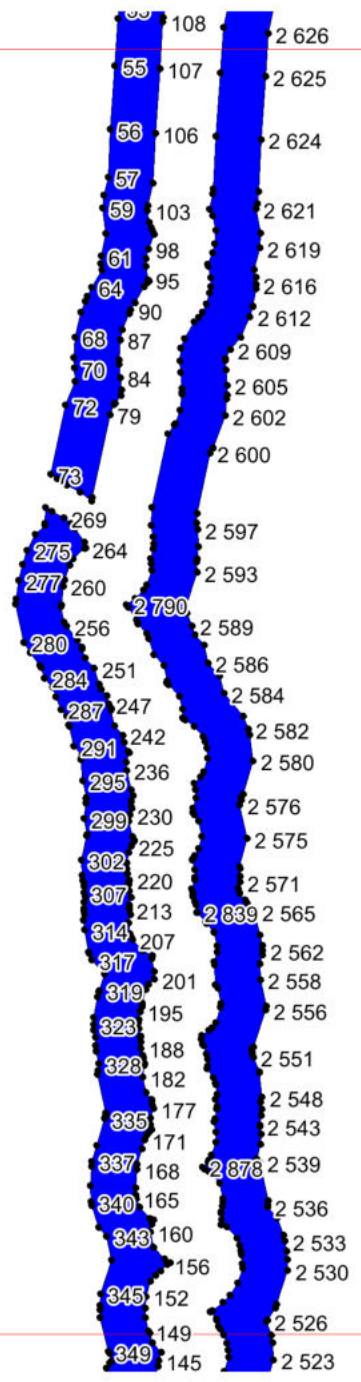

Приложение № 8 к приказу Рослесхоза  
от 27.01.2023 № 40

**Условные обозначения:**

 - границы категории защитности

1

5

7

825  
822  
819  
1 815  
1 811  
1 807  
1 801  
1 798  
1 792  
1 788  
1 783  
1 778  
1 774  
1 770  
1 764  
1 760  
1 755  
1 753  
1 749  
1 744  
1 740  
1 733  
1 726  
1 724  
1 720  
1 714  
1 709  
1 705  
1 698  
1 695  
1 688  
1 684  
1 676  
1 672  
1 669  
1 665  
1 660  
1 655  
1 651

26

230 1 656  
225 1 653  
221 1 648  
216 1 642  
209 1 639  
203 1 634  
199 1 631  
195 1 628  
190 1 624  
184 1 620  
179 1 616  
172 1 613  
167 1 611  
160 1 605  
156 1 600  
151 1 597  
144 1 591  
138 1 585  
129 1 577  
123 1 571  
115 1 567  
108 1 563  
102 1 558  
92 1 554  
87 1 547  
82 1 542  
77 1 535  
72 1 527  
66 1 523  
62 1 519  
58 1 515  
53 1 512  
48 1 508  
42 1 504  
38 1 500  
30 1 497  
26 1 494  
19 1 490  
14 1 487  
11 1 481  
6

468  
465  
464  
463  
459  
451  
488  
493  
495  
499  
501  
506  
509  
511  
518  
523  
526  
530  
539  
543  
546  
551  
555  
559  
564  
568  
571  
576  
445  
438  
433  
427  
422  
414  
408  
402  
395  
391  
385  
374  
368  
362  
354  
348  
338  
332  
325  
319  
311  
303  
296  
291  
286  
279

31

32

14  
11  
6  
1  
878  
884  
91  
042  
4 037  
08  
13  
17  
017  
1 418  
1 413  
1 409  
1 403  
398  
393  
386  
1 382  
1 374  
1 370  
1 363  
1 357  
353  
316  
1 312  
1 308  
1 304  
297