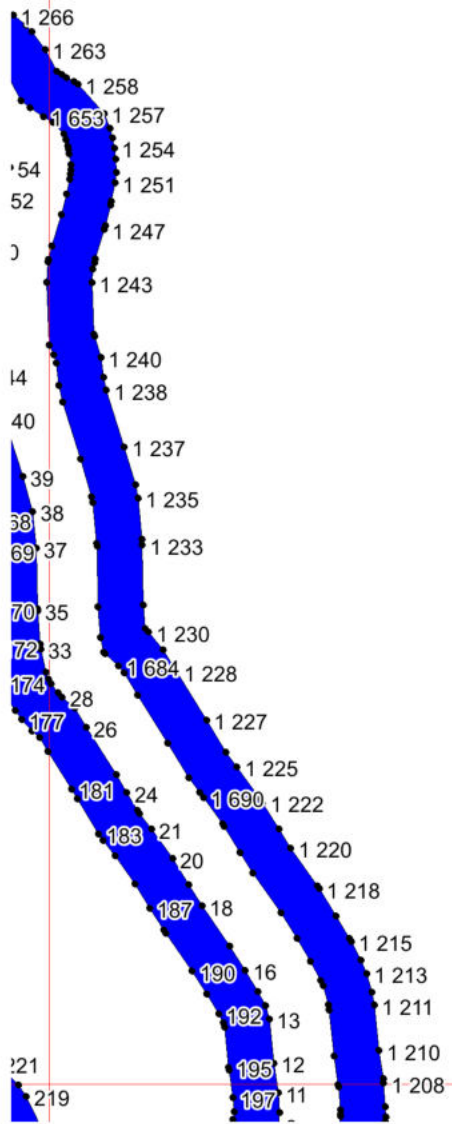

Приложение № 8 к приказу Рослесхоза  
от 27.01.2023 № 40

**Условные обозначения:**

 - границы категории защитности

1

5

7

825  
822  
819  
1 815  
1 811  
1 807  
1 801  
1 798  
1 792  
1 788  
1 783  
1 778  
1 774  
1 770  
1 764  
1 760  
1 755  
1 753  
1 749  
1 744  
1 740  
1 733  
1 726  
1 724  
1 720  
1 714  
1 709  
1 705  
1 698  
1 695  
1 688  
1 684  
1 676  
1 672  
1 669  
1 665  
1 660  
1 655  
1 651

26

230 1 656  
225 1 653  
221 1 648  
216 1 642  
209 1 639  
203 1 634  
199 1 631  
195 1 628  
190 1 624  
184 1 620  
179 1 616  
172 1 613  
167 1 611  
160 1 605  
156 1 600  
151 1 597  
144 1 591  
138 1 585  
129 1 577  
123 1 571  
115 1 567  
108 1 563  
102 1 558  
92 1 554  
87 1 547  
82 1 542  
77 1 535  
72 1 527  
66 1 523  
62 1 519  
58 1 515  
53 1 512  
48 1 508  
42 1 504  
38 1 500  
30 1 497  
26 1 494  
19 1 490  
14 1 487  
11 1 481  
6

468  
465  
464  
463  
459  
451  
488  
493  
495  
499  
501  
506  
509  
511  
518  
523  
526  
530  
539  
543  
546  
551  
555  
559  
564  
568  
571  
576  
445  
438  
433  
427  
422  
414  
408  
402  
395  
391  
385  
374  
368  
362  
354  
348  
338  
332  
325  
319  
311  
303  
296  
291  
286  
279

31

32

14  
11  
6  
1  
878  
884  
91  
042  
4 037  
08  
13  
17  
017  
1 418  
1 413  
1 409  
1 403  
398  
393  
386  
1 382  
1 374  
1 370  
1 363  
1 357  
353  
316  
1 312  
1 308  
1 304  
297