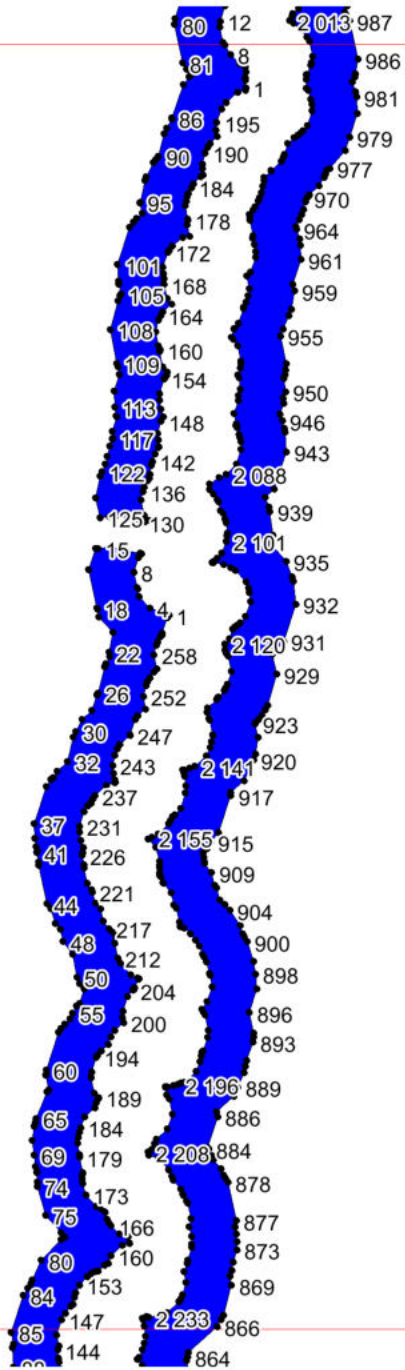

Приложение № 8 к приказу Рослесхоза  
от 27.01.2023 № 40

**Условные обозначения:**

 - границы категории защитности

1

5

7

825  
822  
819  
1 815  
1 811  
1 807  
1 801  
1 798  
1 792  
1 788  
1 783  
1 778  
1 774  
1 770  
1 764  
1 760  
1 755  
1 753  
1 749  
1 744  
1 740  
1 733  
1 726  
1 724  
1 720  
1 714  
1 709  
1 705  
1 698  
1 695  
1 688  
1 684  
1 676  
1 672  
1 669  
1 665  
1 660  
1 655  
1 651

26

230 1 656  
225 1 653  
221 1 648  
216 1 642  
209 1 639  
203 1 634  
199 1 631  
195 1 628  
190 1 624  
184 1 620  
179 1 616  
172 1 613  
167 1 611  
160 1 605  
156 1 600  
151 1 597  
144 1 591  
138 1 585  
129 1 577  
123 1 571  
115 1 567  
108 1 563  
102 1 558  
92 1 554  
87 1 547  
82 1 542  
77 1 535  
72 1 527  
66 1 523  
62 1 519  
58 1 515  
53 1 512  
48 1 508  
42 1 504  
38 1 500  
30 1 497  
26 1 494  
19 1 490  
14 1 487  
11 1 481  
6

468  
465  
464  
463  
459  
451  
488  
493  
495  
499  
501  
506  
509  
511  
518  
523  
526  
530  
539  
543  
546  
551  
555  
559  
564  
568  
571  
576  
445  
438  
433  
427  
422  
414  
408  
402  
395  
391  
385  
374  
368  
362  
354  
348  
338  
332  
325  
319  
311  
303  
296  
291  
286  
279

31

32

14  
11  
6  
1  
878  
884  
91  
042  
4 037  
08  
13  
17  
017  
1 418  
1 413  
1 409  
1 403  
398  
393  
386  
1 382  
1 374  
1 370  
1 363  
1 357  
353  
316  
1 312  
1 308  
1 304  
297