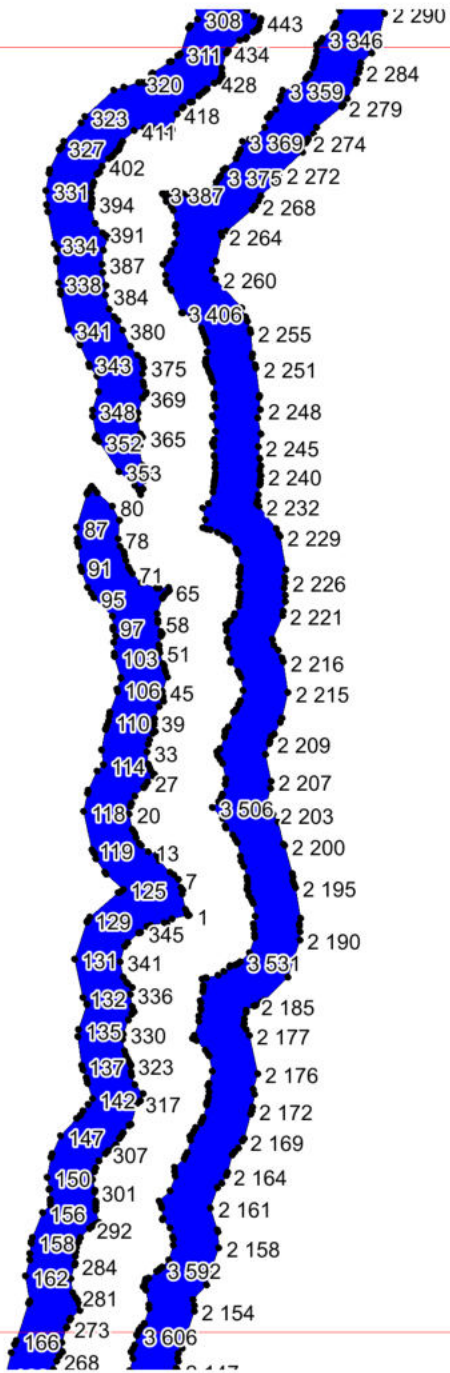

Приложение № 8 к приказу Рослесхоза  
от 27.01.2023 № 40

**Условные обозначения:**

 - границы категории защитности

1

5

7

825  
822  
819  
1 815  
1 811  
1 807  
1 801  
1 798  
1 792  
1 788  
1 783  
1 778  
1 774  
1 770  
1 764  
1 760  
1 755  
1 753  
1 749  
1 744  
1 740  
1 733  
1 726  
1 724  
1 720  
1 714  
1 709  
1 705  
1 698  
1 695  
1 688  
1 684  
1 676  
1 672  
1 669  
1 665  
1 660  
1 655  
1 651

26

230 1 656  
225 1 653  
221 1 648  
216 1 642  
209 1 639  
203 1 634  
199 1 631  
195 1 628  
190 1 624  
184 1 620  
179 1 616  
172 1 613  
167 1 611  
160 1 605  
156 1 600  
151 1 597  
144 1 591  
138 1 585  
129 1 577  
123 1 571  
115 1 567  
108 1 563  
102 1 558  
92 1 554  
87 1 547  
82 1 542  
77 1 535  
72 1 527  
66 1 523  
62 1 519  
58 1 515  
53 1 512  
48 1 508  
42 1 504  
38 1 500  
30 1 497  
26 1 494  
19 1 490  
14 1 487  
11 1 481  
6

468  
465  
464  
463  
459  
451  
488  
493  
495  
499  
501  
506  
509  
511  
518  
523  
526  
530  
539  
543  
546  
551  
555  
559  
564  
568  
571  
576  
445  
438  
433  
427  
422  
414  
408  
402  
395  
391  
385  
374  
368  
362  
354  
348  
338  
332  
325  
319  
311  
303  
296  
291  
286  
279

31

32

14  
11  
6  
1  
878  
884  
91  
042  
4 037  
08  
13  
17  
017  
1 418  
1 413  
1 409  
1 403  
398  
393  
386  
1 382  
1 374  
1 370  
1 363  
1 357  
353  
316  
1 312  
1 308  
1 304  
297