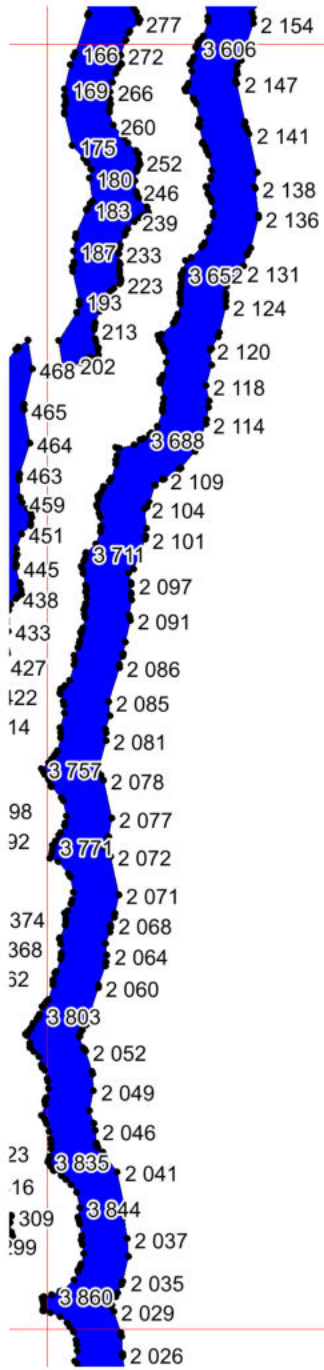

**Графическое описание местоположения границ земель, на которых  
располагаются ценные леса (запретные полосы лесов, расположенные вдоль  
водных объектов), на территории Усть-Мильского участкового лесничества  
Усть-Майского лесничества Республики Саха (Якутия)**

26

230 1 656  
225 1 653  
221 1 648  
216 1 642  
209 1 639  
203 1 634  
199 1 631  
195 1 628  
190 1 624  
184 1 620  
179 1 616  
172 1 613  
167 1 611  
160 1 605  
156 1 600  
151 1 597  
144 1 591  
138 1 585  
129 1 577  
123 1 571  
115 1 567  
108 1 563  
102 1 558  
92 1 554  
87 1 547  
82 1 542  
77 1 535  
72 1 527  
66 1 523  
62 1 519  
58 1 515  
53 1 512  
48 1 508  
42 1 504  
38 1 500  
30 1 497  
26 1 494  
19 1 490  
14 1 487  
11 1 481  
6

468  
465  
464  
463  
459  
451  
488  
493  
495  
499  
501  
506  
509  
511  
518  
523  
526  
530  
539  
543  
546  
551  
555  
559  
564  
568  
571  
576  
445  
438  
433  
427  
422  
414  
408  
402  
395  
391  
385  
374  
368  
362  
354  
348  
338  
332  
325  
319  
311  
303  
296  
291  
286  
279

31

32

14  
11  
6  
1  
878  
884  
91  
042  
4 037  
08  
13  
17  
017  
1 418  
1 413  
1 409  
1 403  
398  
393  
386  
1 382  
1 374  
1 370  
1 363  
1 357  
353  
316  
1 312  
1 308  
1 304  
297