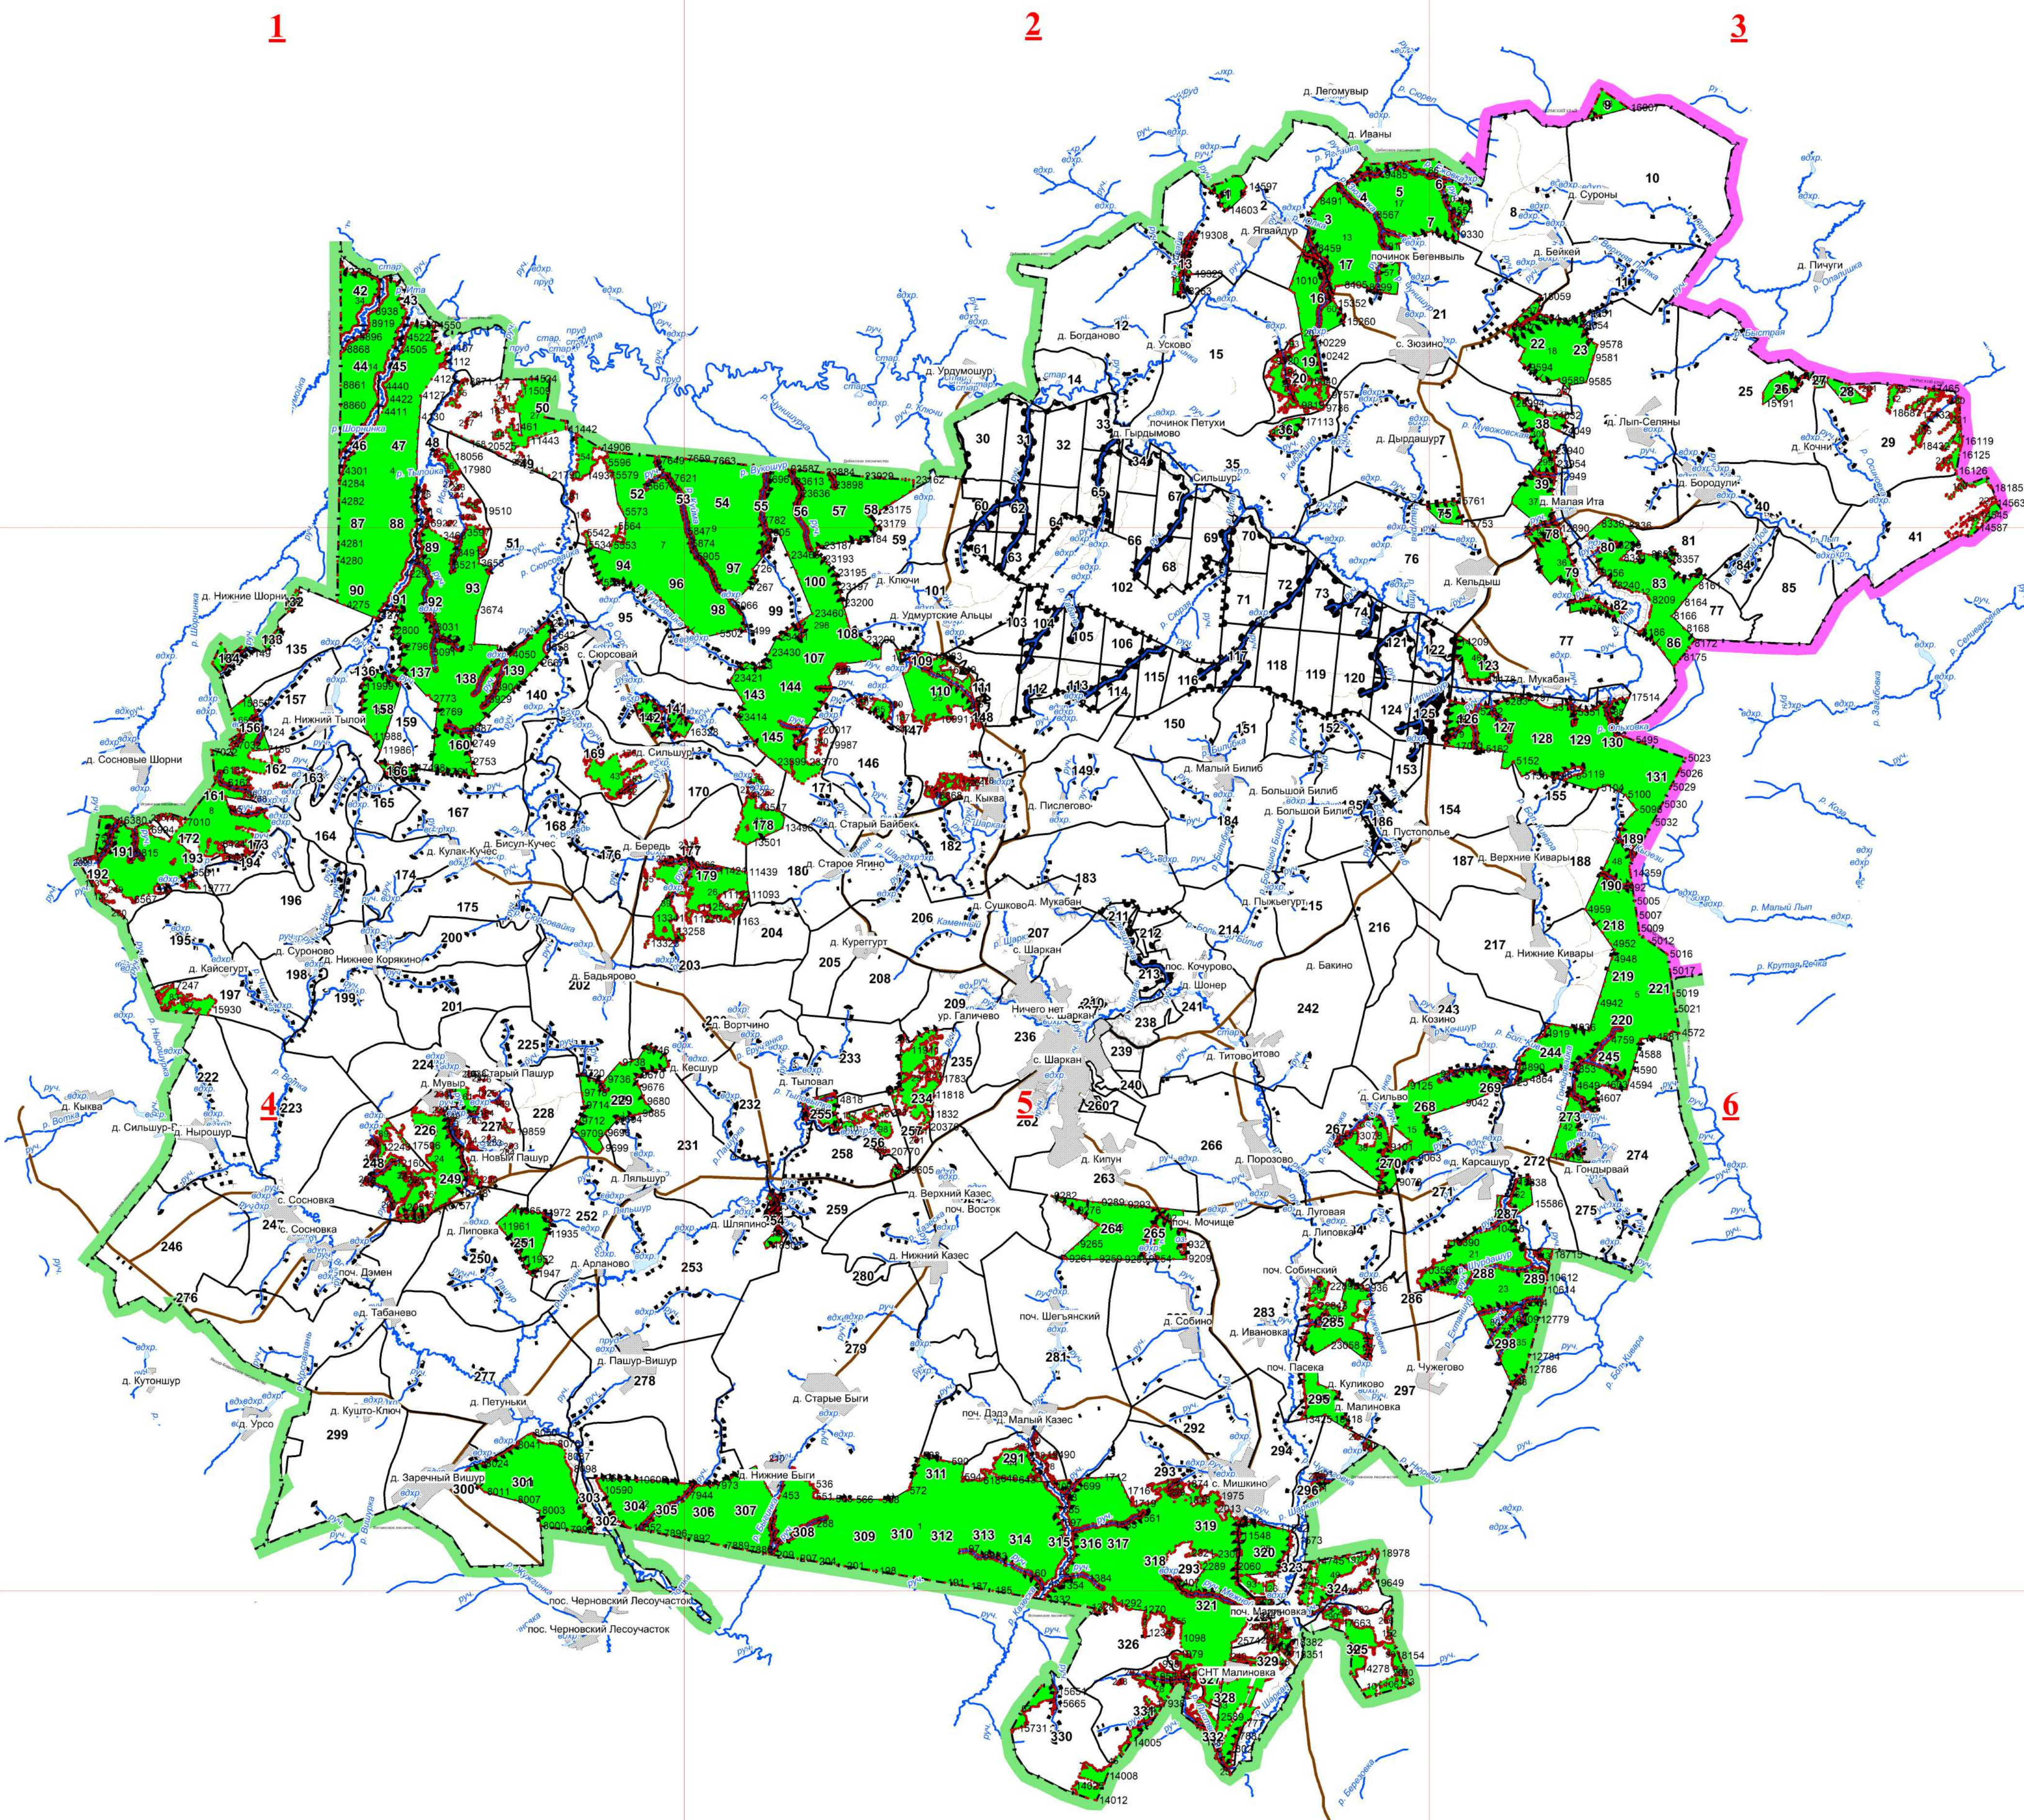

Графическое описание местоположения границ земель,  
на которых располагаются эксплуатационные леса  
Шарканского лесничества  
УДМУРТСКОЙ РЕСПУБЛИКИ

Приложение № 14 к приказу Рослесхоза  
от 30.12.2021 № 1082

# Графическое описание местоположения границ земель, на которых располагаются эксплуатационные леса Шарканского лесничества УДМУРТСКОЙ РЕСПУБЛИКИ

2

Приложение №\_\_ к приказу Рослесхоза  
от \_\_\_\_\_ №\_\_

**3**

д. Нижние Шорни  
д. Сосновые Шорни

д. Нижний Тылой  
д. Суровое  
д. Кайсегурт

д. Суровое  
д. Нижнее Корякино  
д. Кайсегурт

д. Кайсегурт  
д. Суровое  
д. Кайсегурт

д. Кайсегурт  
д. Суровое  
д. Кайсегурт

д. Нижние Шорни  
д. Сосновые Шорни

д. Нижний Тылой  
д. Суровое  
д. Кайсегурт

д. Суровое  
д. Нижнее Корякино  
д. Кайсегурт

д. Кайсегурт  
д. Суровое  
д. Кайсегурт

д. Кайсегурт  
д. Суровое  
д. Кайсегурт