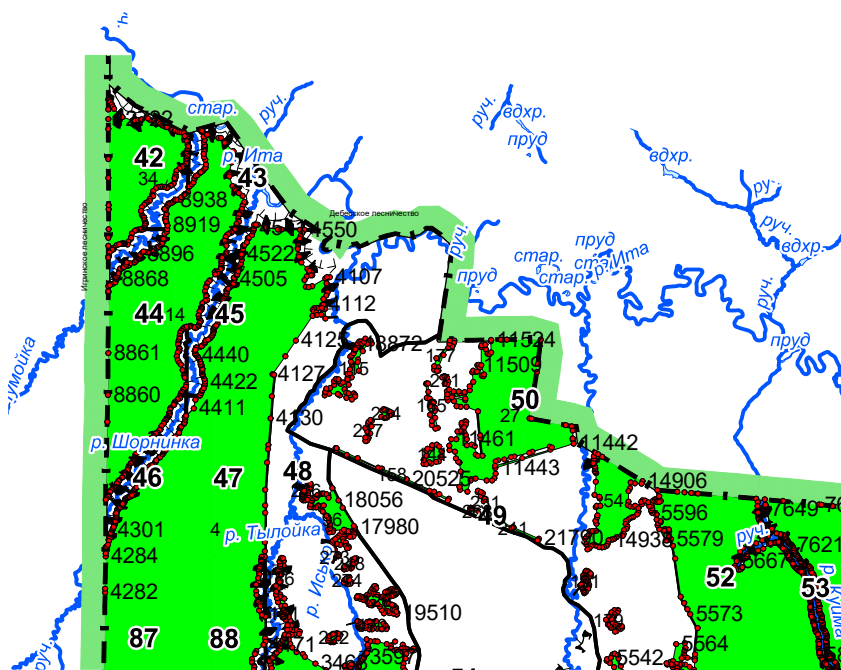

УСЛОВНЫЕ ОБОЗНАЧЕНИЯ:

Эксплуатационные леса

ПОВОРОТНЫЕ ТОЧКИ

1

**3**

д. Нижние Шорни  
д. Сосновые Шорни

д. Нижний Тылой  
д. Суровое  
д. Кайсегурт

д. Суровое  
д. Нижнее Корякино  
д. Кайсегурт

д. Кайсегурт  
д. Суровое  
д. Кайсегурт

д. Кайсегурт  
д. Суровое  
д. Кайсегурт

## УСЛОВНЫЕ ОБОЗНАЧЕНИЯ:

**Эксплуатационные леса**

**ПОВОРОТНЫЕ ТОЧКИ**

• 1