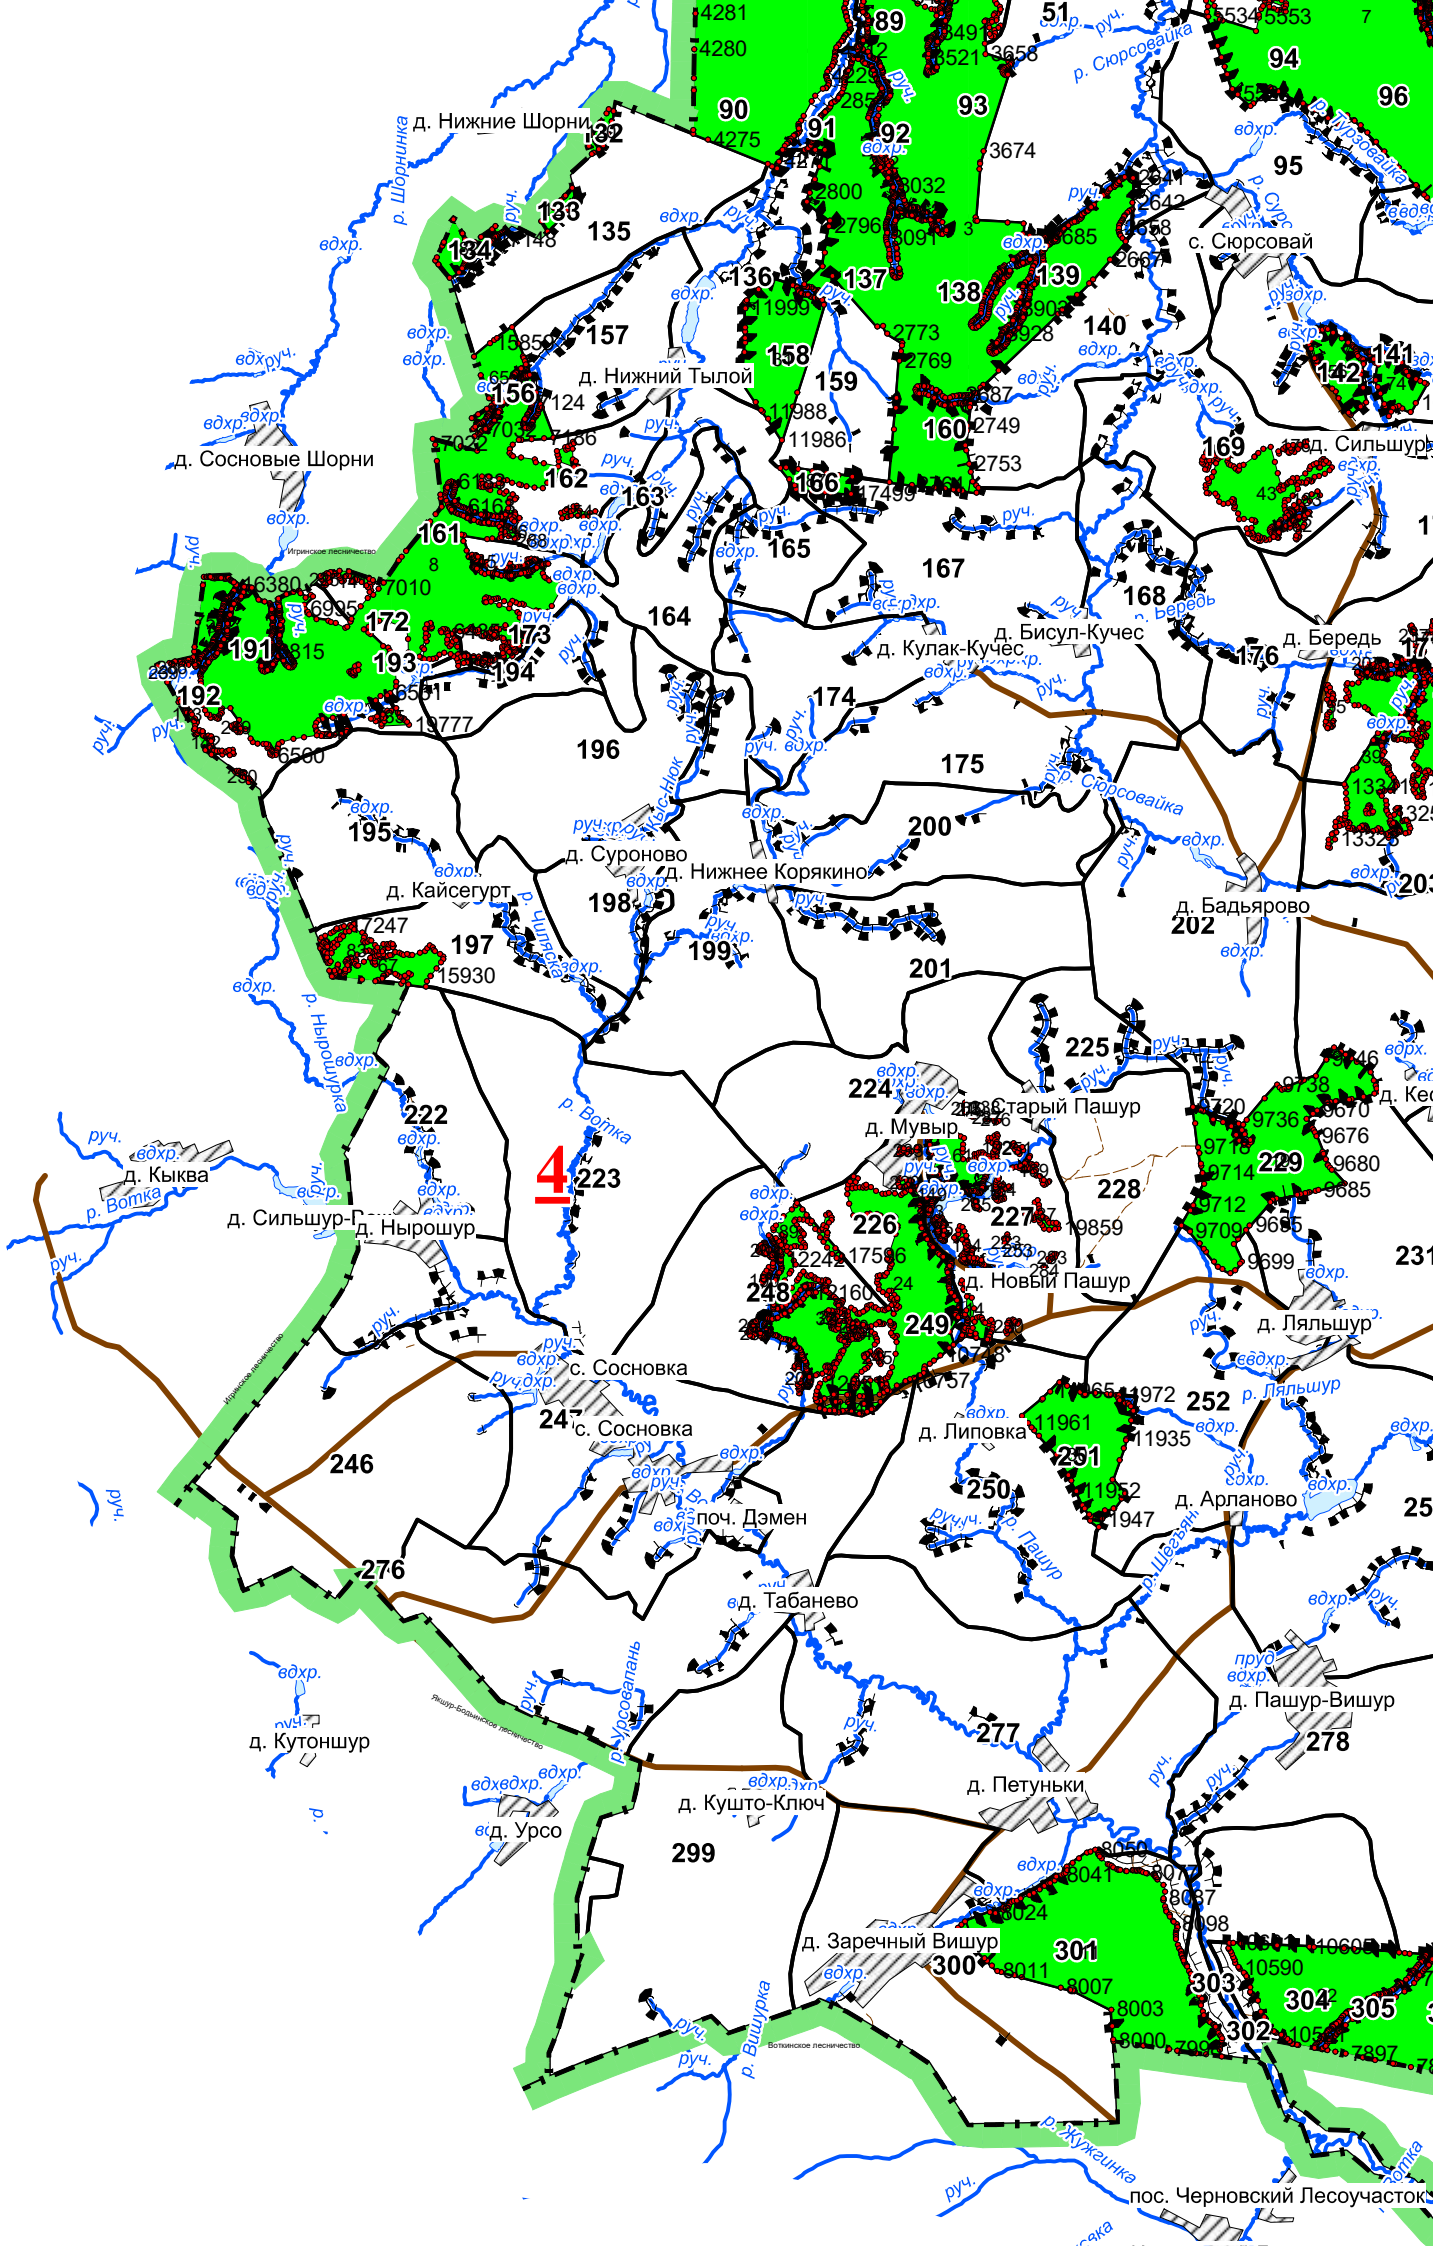

УСЛОВНЫЕ ОБОЗНАЧЕНИЯ:

Эксплуатационные леса

ПОВОРОТНЫЕ ТОЧКИ

1

# Графическое описание местоположения границ земель, на которых располагаются эксплуатационные леса Шарканского лесничества УДМУРТСКОЙ РЕСПУБЛИКИ

2

Приложение №\_\_ к приказу Рослесхоза  
от \_\_\_\_\_ №\_\_

**3**

д. Нижние Шорни  
д. Сосновые Шорни

д. Нижний Тылой  
д. Суровое  
д. Кайсегурт

д. Суровое  
д. Нижнее Корякино  
д. Кайсегурт

д. Кайсегурт  
д. Суровое  
д. Кайсегурт

д. Кайсегурт  
д. Суровое  
д. Кайсегурт

д. Нижние Шорни  
д. Сосновые Шорни

д. Нижний Тылой  
д. Суровое  
д. Кайсегурт

д. Суровое  
д. Нижнее Корякино  
д. Кайсегурт

д. Кайсегурт  
д. Суровое  
д. Кайсегурт

д. Кайсегурт  
д. Суровое  
д. Кайсегурт