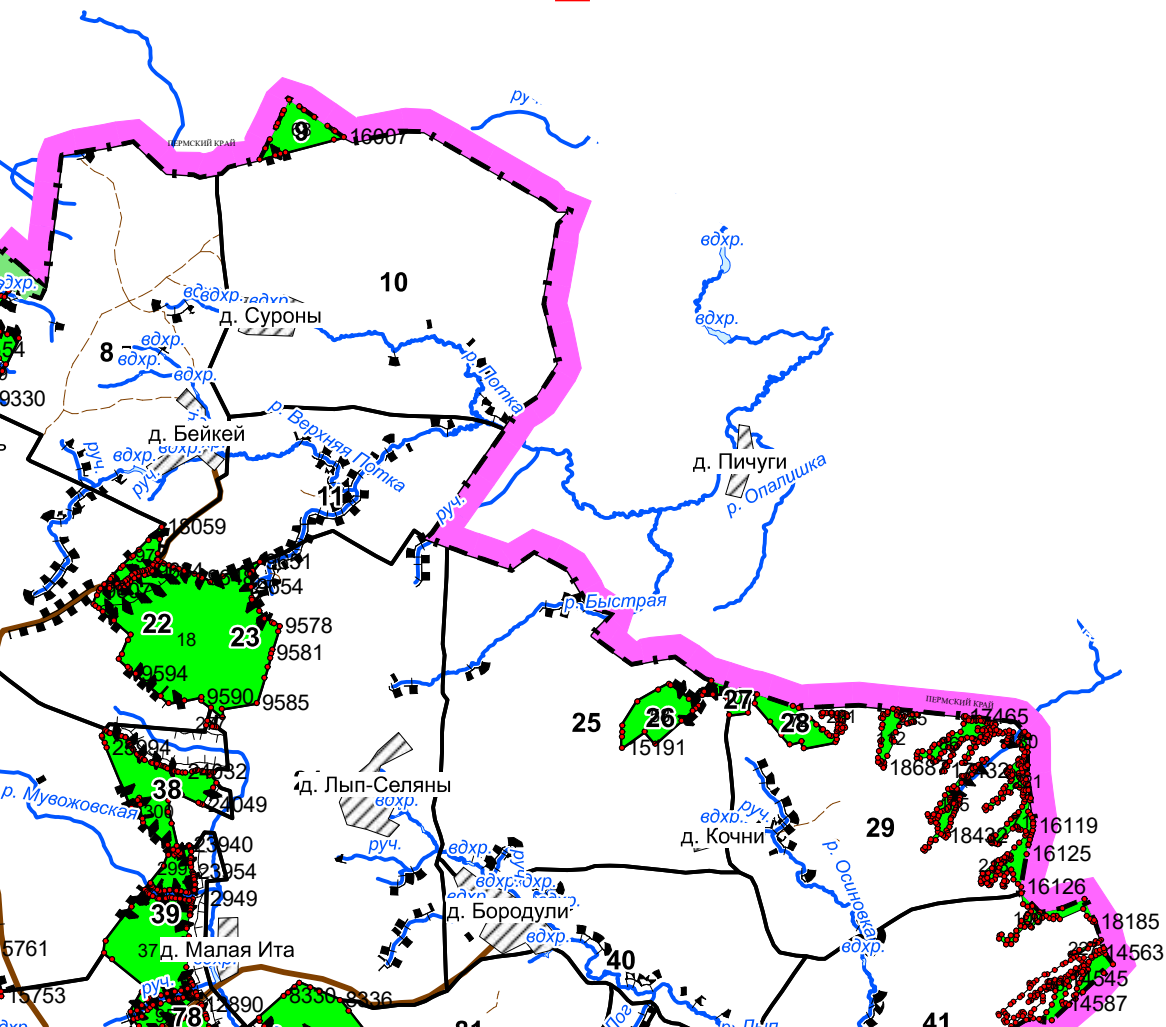

УСЛОВНЫЕ ОБОЗНАЧЕНИЯ:

Эксплуатационные леса

ПОВОРОТНЫЕ ТОЧКИ

1

# Графическое описание местоположения границ земель, на которых располагаются эксплуатационные леса Шарканского лесничества УДМУРТСКОЙ РЕСПУБЛИКИ

2

Приложение №\_\_ к приказу Рослесхоза  
от \_\_\_\_\_ №\_\_

**3**

д. Нижние Шорни  
д. Сосновые Шорни

д. Нижний Тылой  
д. Суровое  
д. Кайсегурт

д. Суровое  
д. Нижнее Корякино  
д. Кайсегурт

д. Кайсегурт  
д. Суровое  
д. Кайсегурт

д. Кайсегурт  
д. Суровое  
д. Кайсегурт

## УСЛОВНЫЕ ОБОЗНАЧЕНИЯ:

**Эксплуатационные леса**

**ПОВОРОТНЫЕ ТОЧКИ**

• 1