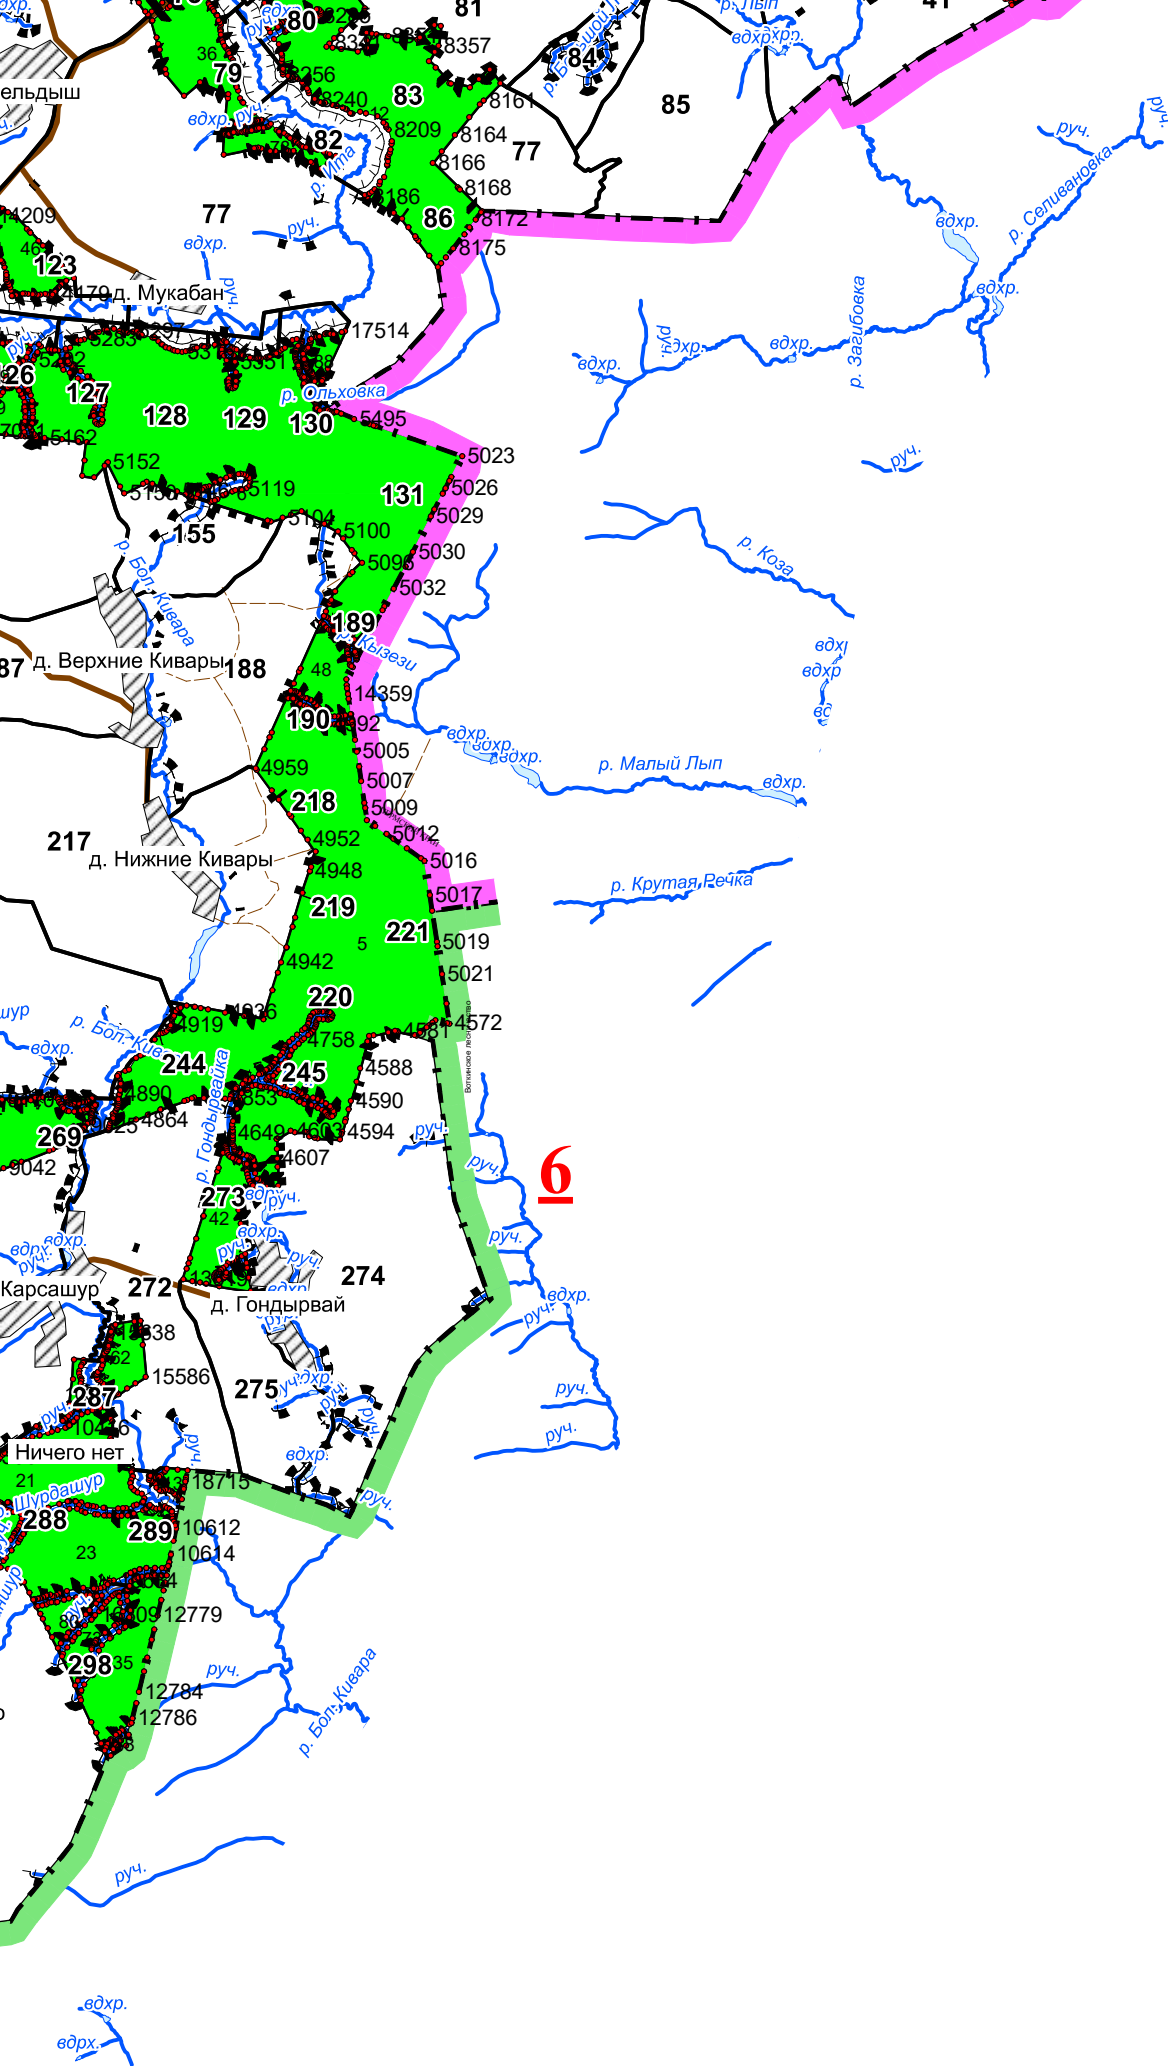

**3**

д. Нижние Шорни  
д. Сосновые Шорни

д. Нижний Тылой  
д. Суровое  
д. Кайсегурт

д. Суровое  
д. Нижнее Корякино  
д. Кайсегурт

д. Кайсегурт  
д. Суровое  
д. Кайсегурт

д. Кайсегурт  
д. Суровое  
д. Кайсегурт

д. Нижние Шорни  
д. Сосновые Шорни

д. Нижний Тылой  
д. Суровое  
д. Кайсегурт

д. Суровое  
д. Нижнее Корякино  
д. Кайсегурт

д. Кайсегурт  
д. Суровое  
д. Кайсегурт

д. Кайсегурт  
д. Суровое  
д. Кайсегурт

д. Сюрсовайка  
с. Сюрсовой

д. Сюрсовайка  
с. Сюрсовой

**4**

пос. Черновский Лесоучасток

**6**

7

Ничего нет

**9**

## УСЛОВНЫЕ ОБОЗНАЧЕНИЯ:

**Эксплуатационные леса**

**ПОВОРОТНЫЕ ТОЧКИ**

• 1