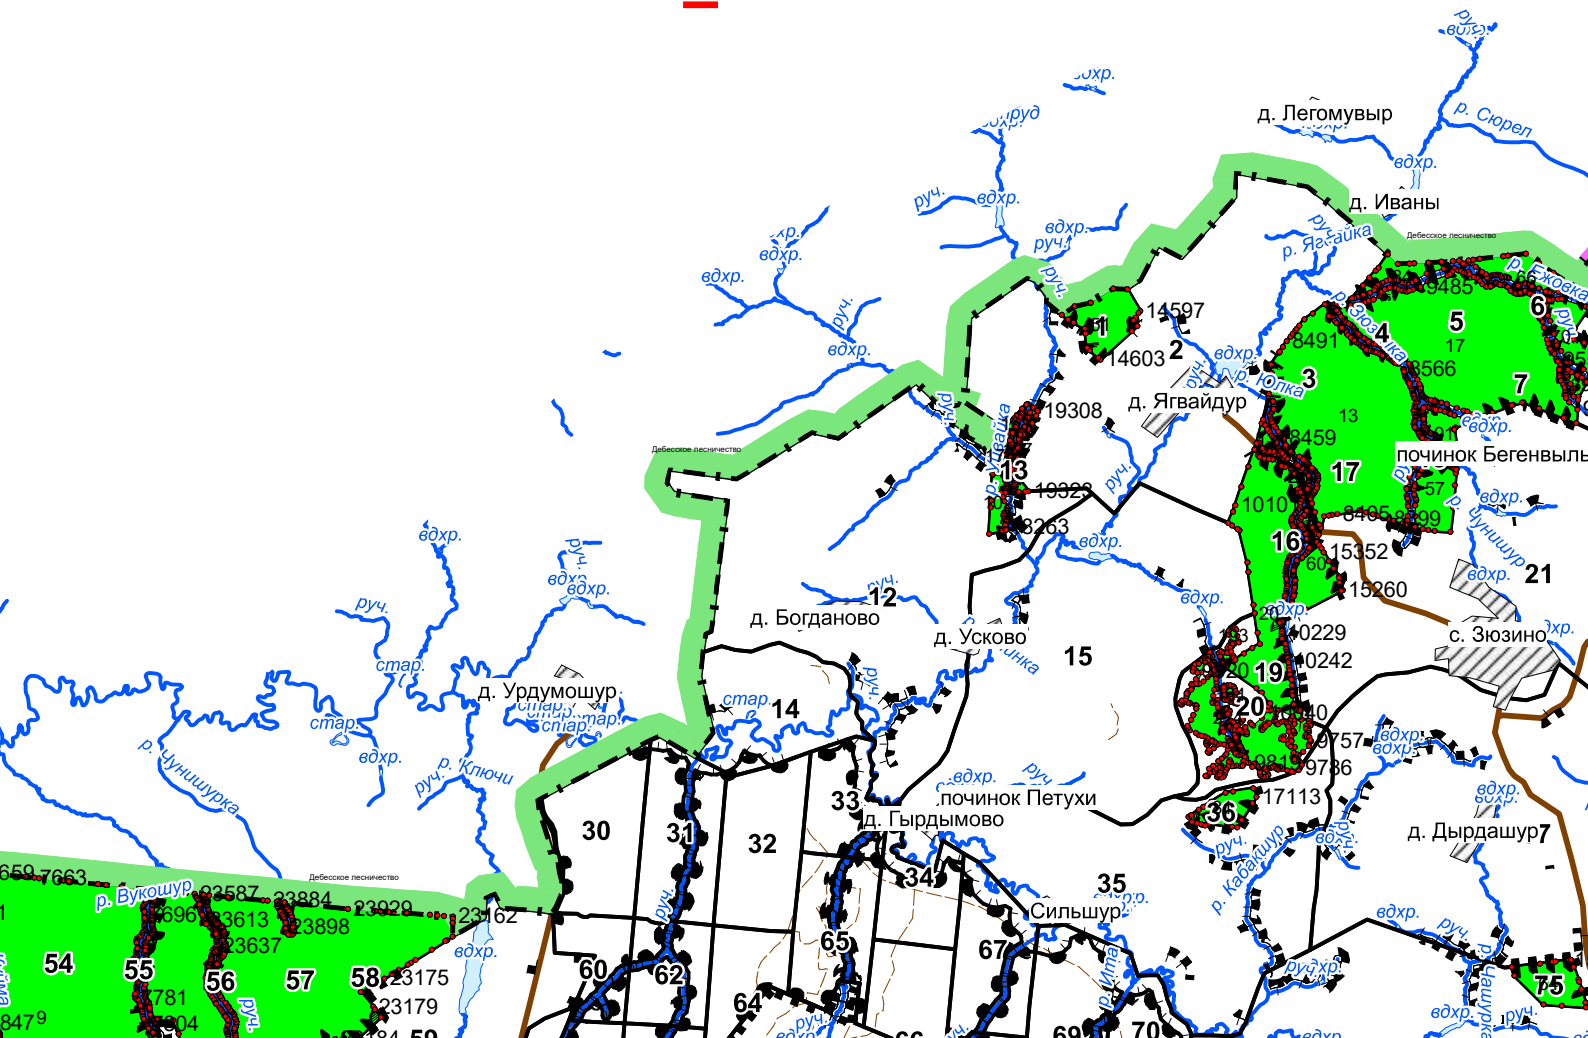

УСЛОВНЫЕ ОБОЗНАЧЕНИЯ:

Эксплуатационные леса

ПОВОРОТНЫЕ ТОЧКИ

1

# Графическое описание местоположения границ земель, на которых располагаются эксплуатационные леса Шарканского лесничества УДМУРТСКОЙ РЕСПУБЛИКИ

2

Приложение №\_\_ к приказу Рослесхоза  
от \_\_\_\_\_ №\_\_

**3**

д. Нижние Шорни  
д. Сосновые Шорни

д. Нижний Тылой  
д. Суровое  
д. Кайсегурт

д. Суровое  
д. Нижнее Корякино  
д. Кайсегурт

д. Кайсегурт  
д. Суровое  
д. Кайсегурт

д. Кайсегурт  
д. Суровое  
д. Кайсегурт

## УСЛОВНЫЕ ОБОЗНАЧЕНИЯ:

**Эксплуатационные леса**

**ПОВОРОТНЫЕ ТОЧКИ**

• 1