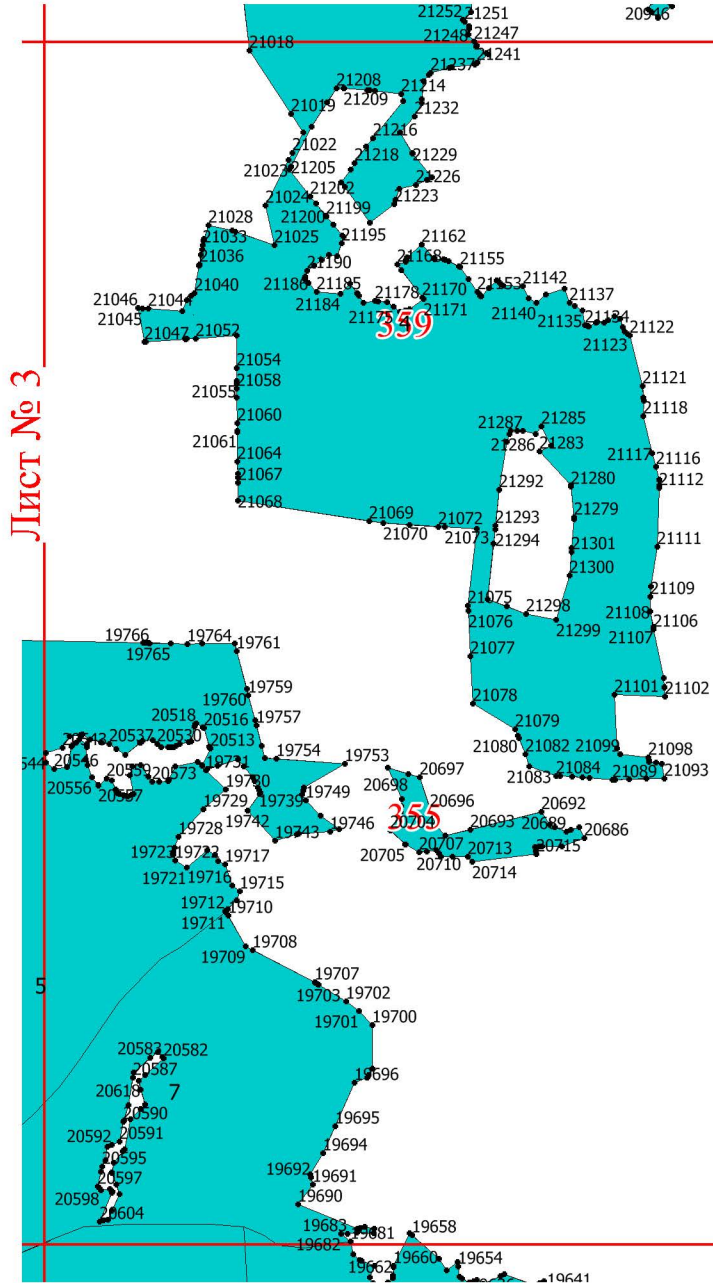

1:25000

Legend symbols:

- 1 (in a box)
- 1 (in red)
- 1 (with a dot)
- 1 (in a red box)
- Cyan rectangle

Лист № 1

Лист № 4

Лист № 2

Лист № 3

Лист № 4

Лист № 5

Лист № 1

Лист № 4

Лист № 6

Лист № 7

Лист № 13

Лист № 7

Лист № 9

99

98

410

1

2

3

4

5