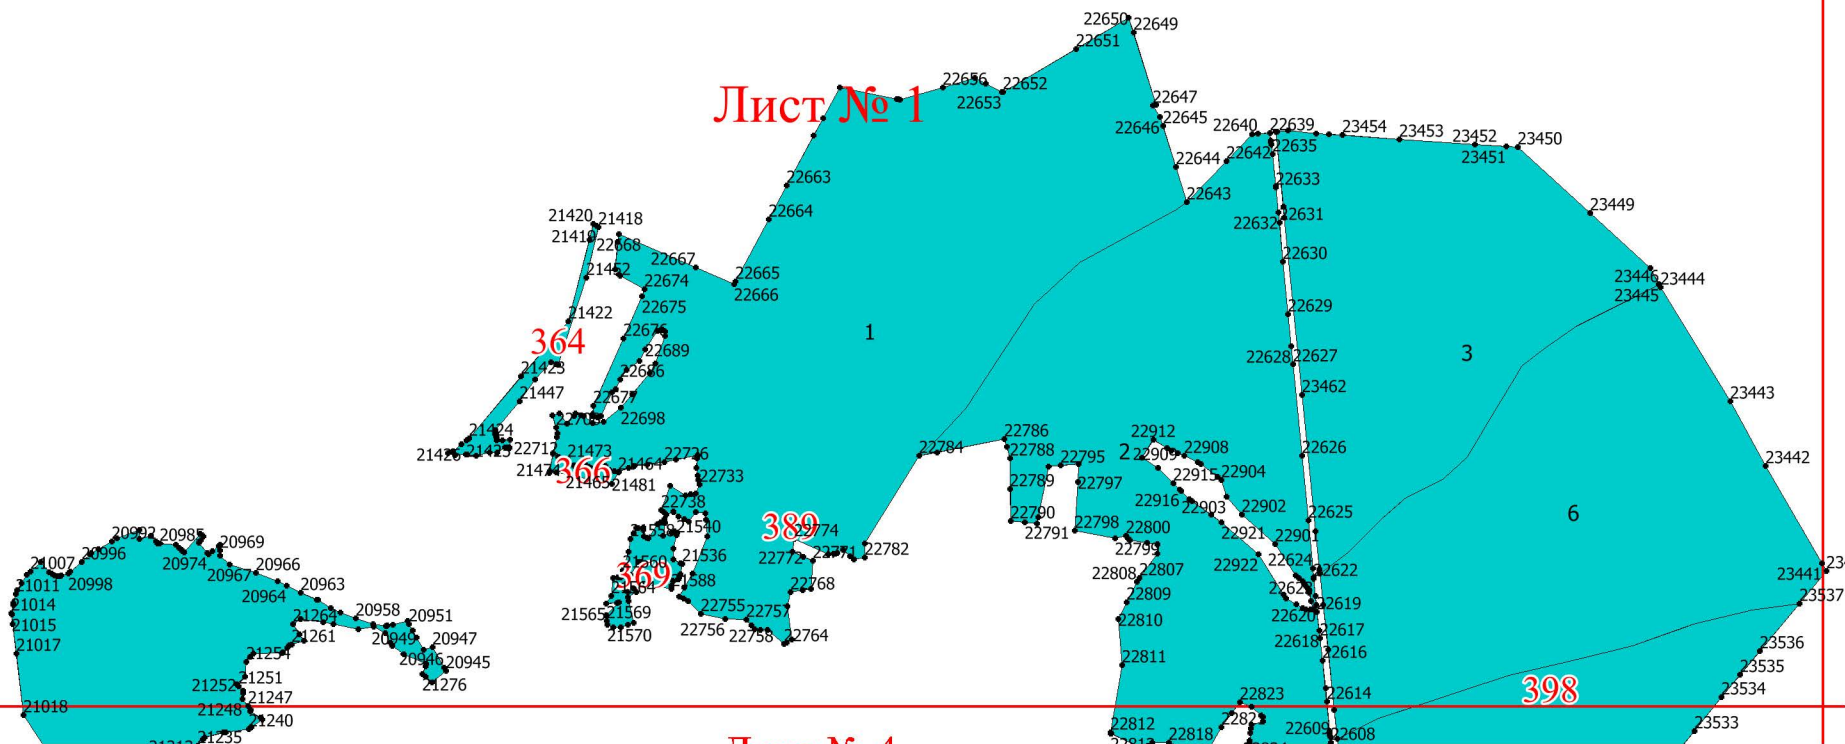

1:25000

Legend symbols:

- 1 (in a box)
- 1 (in red)
- 1 (with a dot)
- 1 (in a red box)
- Cyan rectangle

Лист № 1

Лист № 4

Лист № 2

Лист № 3

Лист № 4