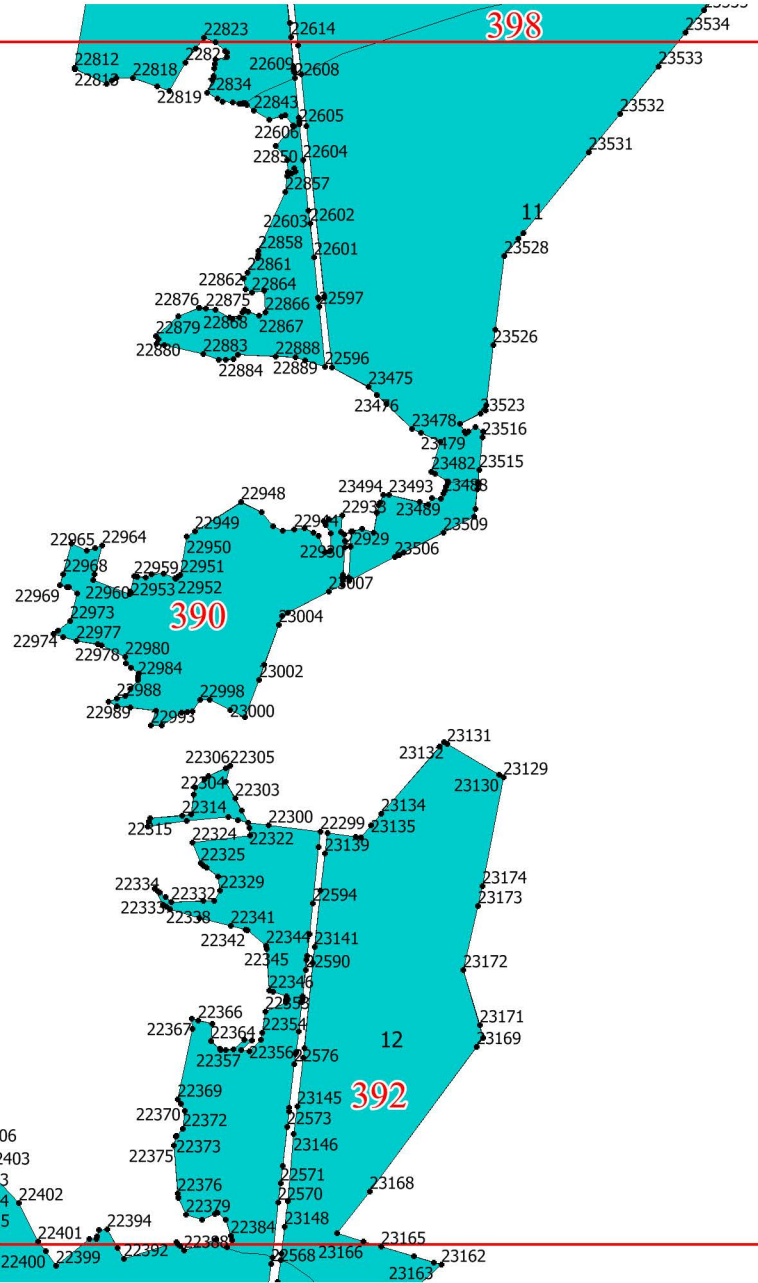

1:25000

Legend symbols:

- 1 (in a box)
- 1 (in red)
- 1 (with a dot)
- 1 (in a red box)
- Cyan rectangle

Лист № 1

Лист № 4

Лист № 2

Лист № 3

Лист № 4

Лист № 5

Лист № 1

Лист № 4

Лист № 6

Лист № 7

Лист № 13

Лист № 7

Лист № 9