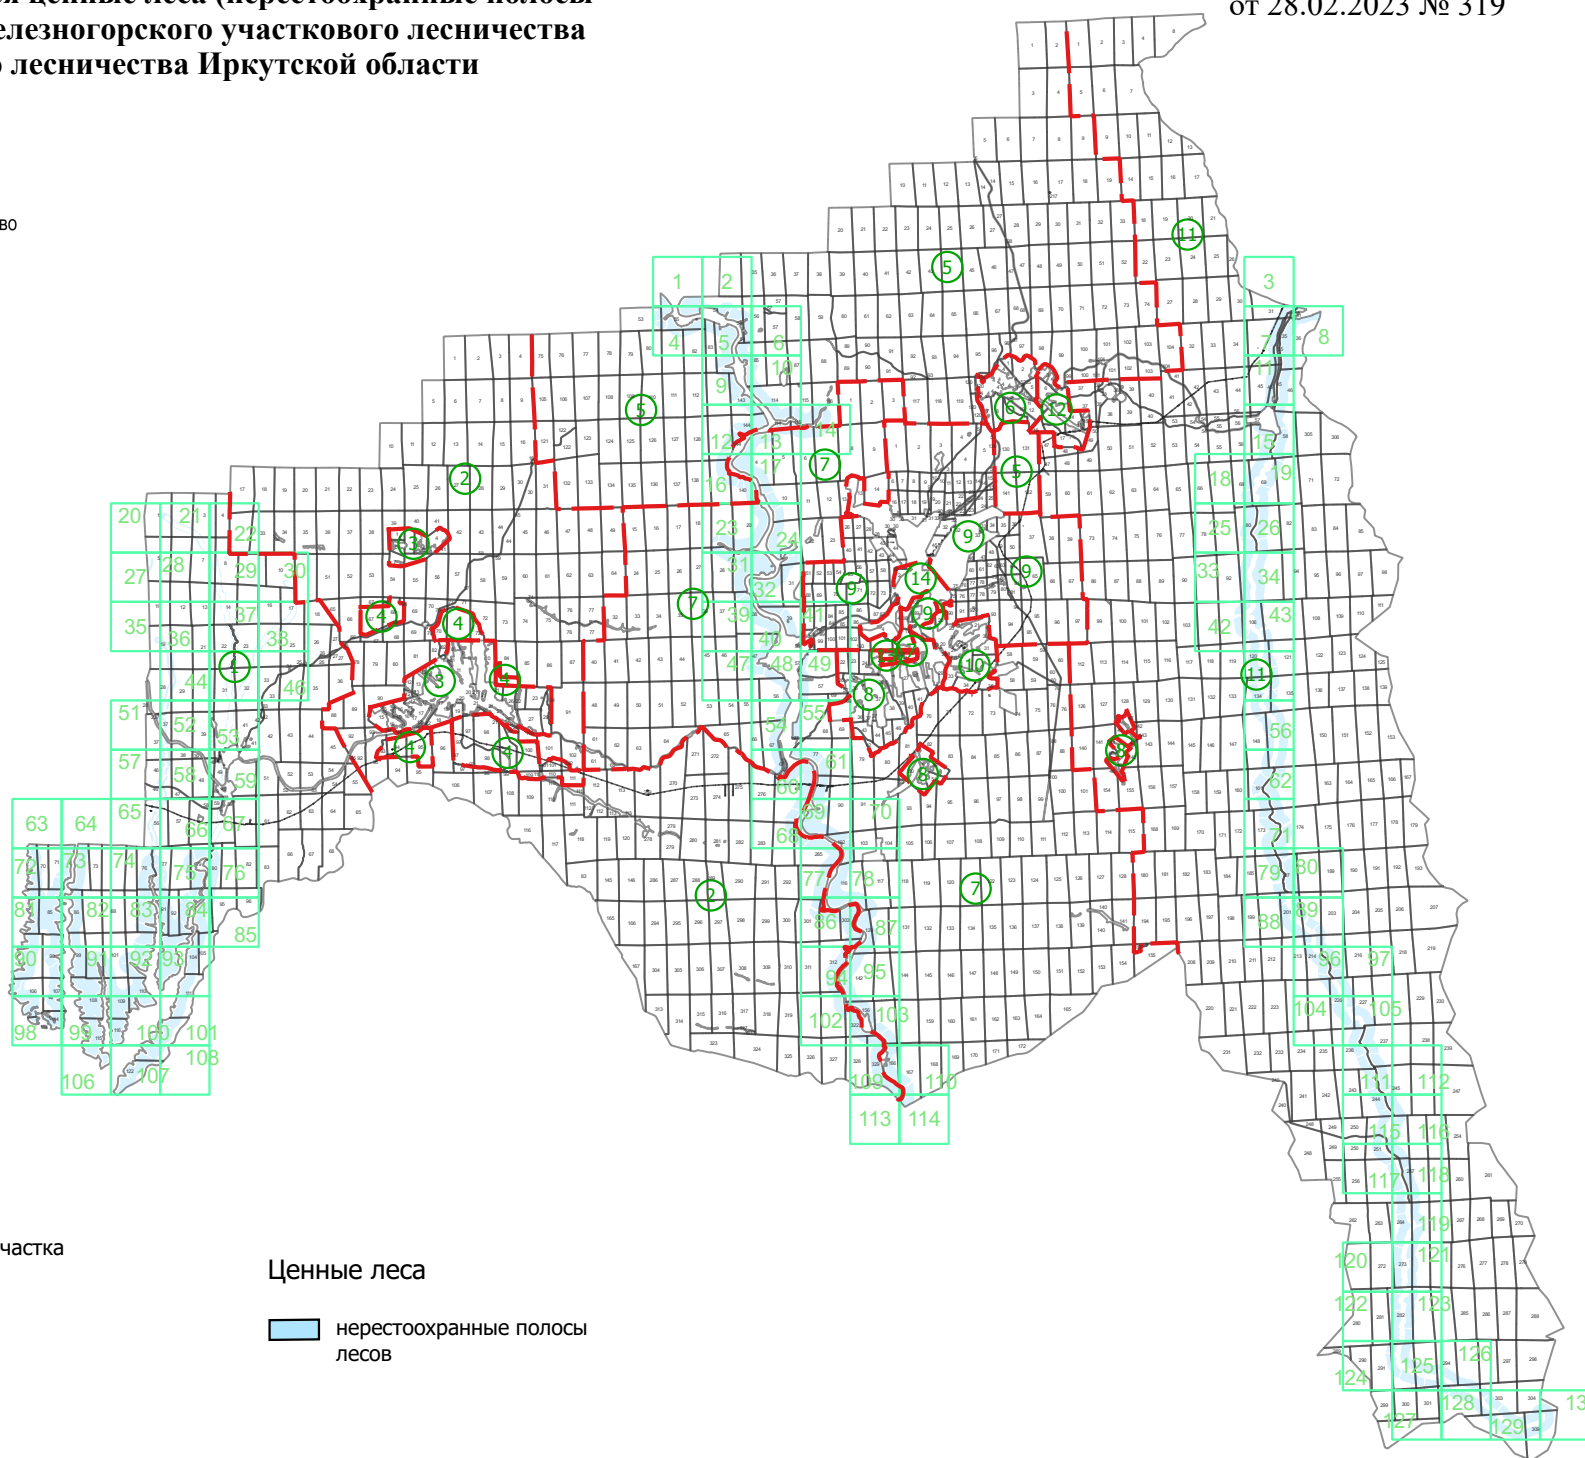

**Графическое описание местоположения границ земель,
на которых располагаются ценные леса (нерестоохранные полосы
лесов), на территории Железногорского участкового лесничества
Нижеилимского лесничества Иркутской области**

Приложение № 20 к приказу Рослесхоза
от 28.02.2023 № 319

Экспликация

Железногорское участковое лесничество

- ① - Видимская дача
- ② - Суворовская дача Нижеилимского района
- ③ - технический участок №7
- ④ - технический участок №8
- ⑤ - Илимская дача
- ⑥ - технический участок №10
- ⑦ - Шестаковская дача
- ⑧ - технический участок №12
- ⑨ - Железногорская дача
- ⑩ - технический участок №11
- ⑪ - Мукская дача
- ⑫ - технический участок №9
- ⑬ - Аэропорт Железногорск
- ⑭ - ОАО "Коршуновский ГОК"

Условные обозначения

- границы урочищ
- 10123 Поворотные точки
- 22 Номер контура земельного участка
- 101 Номер квартала
- 10 Номер листа чертежа

Ценные леса

- нерестоохранные полосы лесов