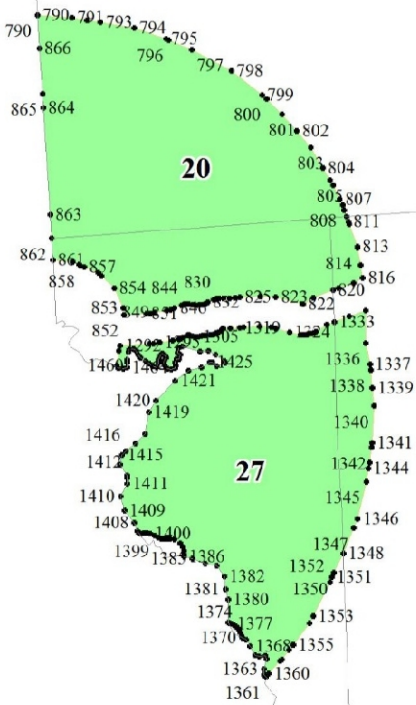

**Графическое описание местоположения границ земель,
на которых располагаются ценные леса (нерестоохраняемые полосы лесов),
на территории Кингисеппского участкового лесничества
Кингисеппского лесничества
Ленинградской области**

94

95

96

97

9

126

127

3

20

27

148

149

147