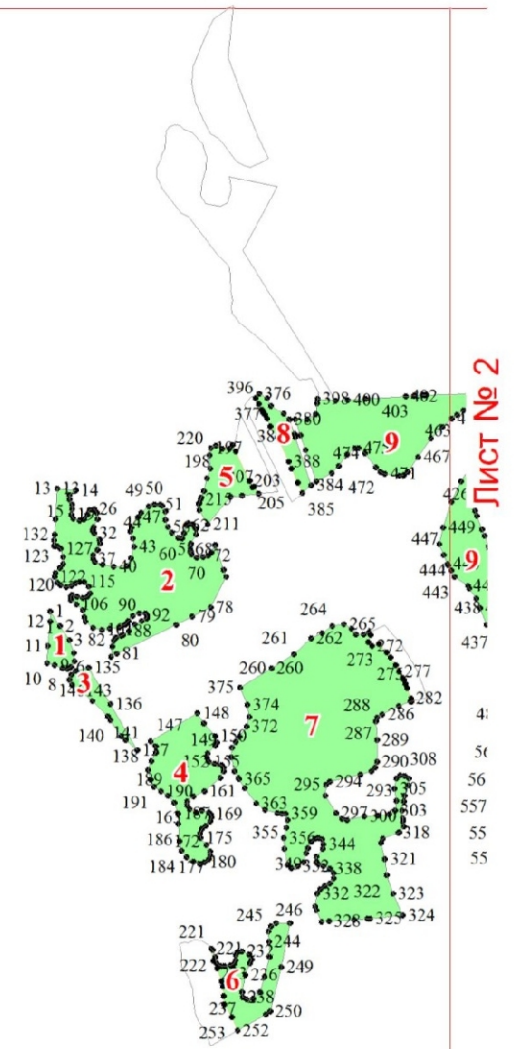

**Графическое описание местоположения границ земель,
на которых располагаются эксплуатационные леса,
на территории Осничевского участкового лесничества
Любанского лесничества
Ленинградской области**

Приложение № 86 к приказу Рослесхоза

от 27.02.2023 163

- Условные обозначения:**
- 1 номера листов
 - 3 номера участков
 - 61 номера лесных кварталов
 - границы лесных кварталов
 - границы листов
 - границы категорий эксплуатационных лесов
 - 45 номера характерных точек границ объекта

Лист № 1

Лист № 2

Лист № 3

1067 1068
1066 1065

Лист № 1

Лист № 2

1066 1371 1369 1569 1570

Лист № 4

Лист № 10

Лист № 14

Лист № 12

16

Лист № 12

Лист № 13

Лист № 11

Лист № 14