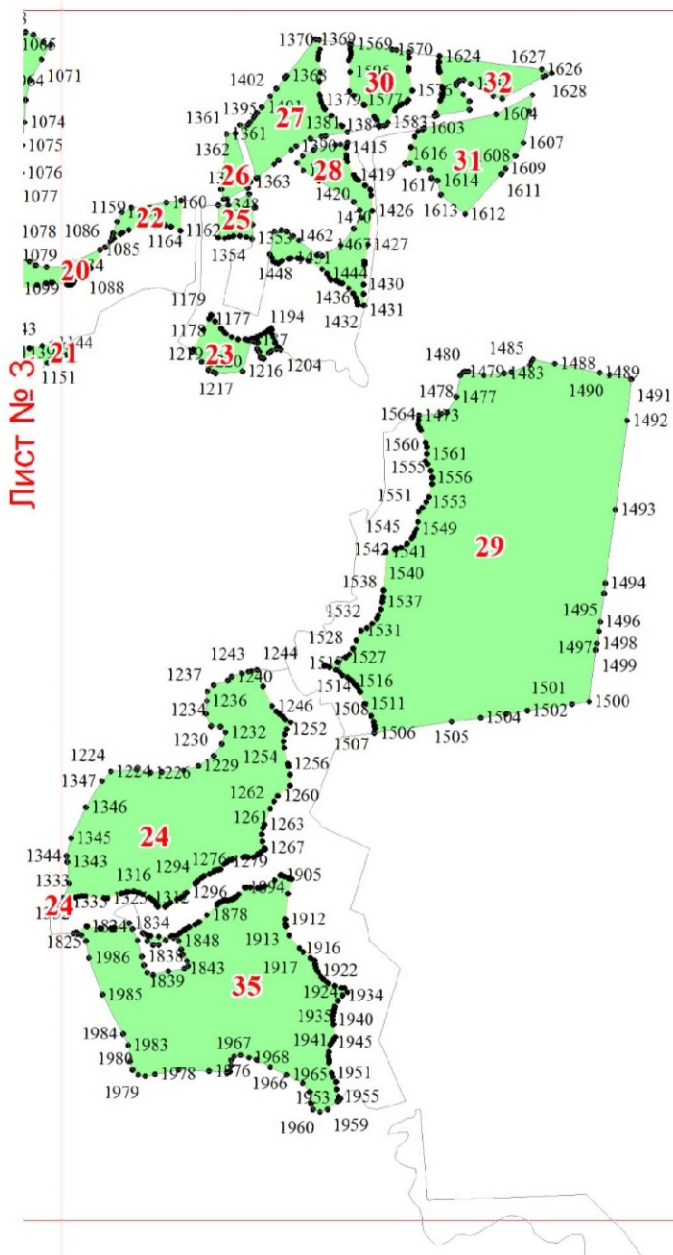

**Графическое описание местоположения границ земель,
на которых располагаются эксплуатационные леса,
на территории Осничевского участкового лесничества
Любанского лесничества
Ленинградской области**

Приложение № 86 к приказу Рослесхоза

от 27.02.2023 163

- Условные обозначения:**
- 1 номера листов
 - 3 номера участков
 - 61 номера лесных кварталов
 - границы лесных кварталов
 - границы листов
 - границы категорий эксплуатационных лесов
 - 45 номера характерных точек границ объекта

Лист № 1

Лист № 2

Лист № 3

1067 1068
1066 1065

Лист № 1

Лист № 2

1066 1371 1369 1569 1570

Лист № 4

Лист № 3

Лист № 5

Лист № 5

Лист № 6

414

Лист № 7

Лист № 5

Лист № 8