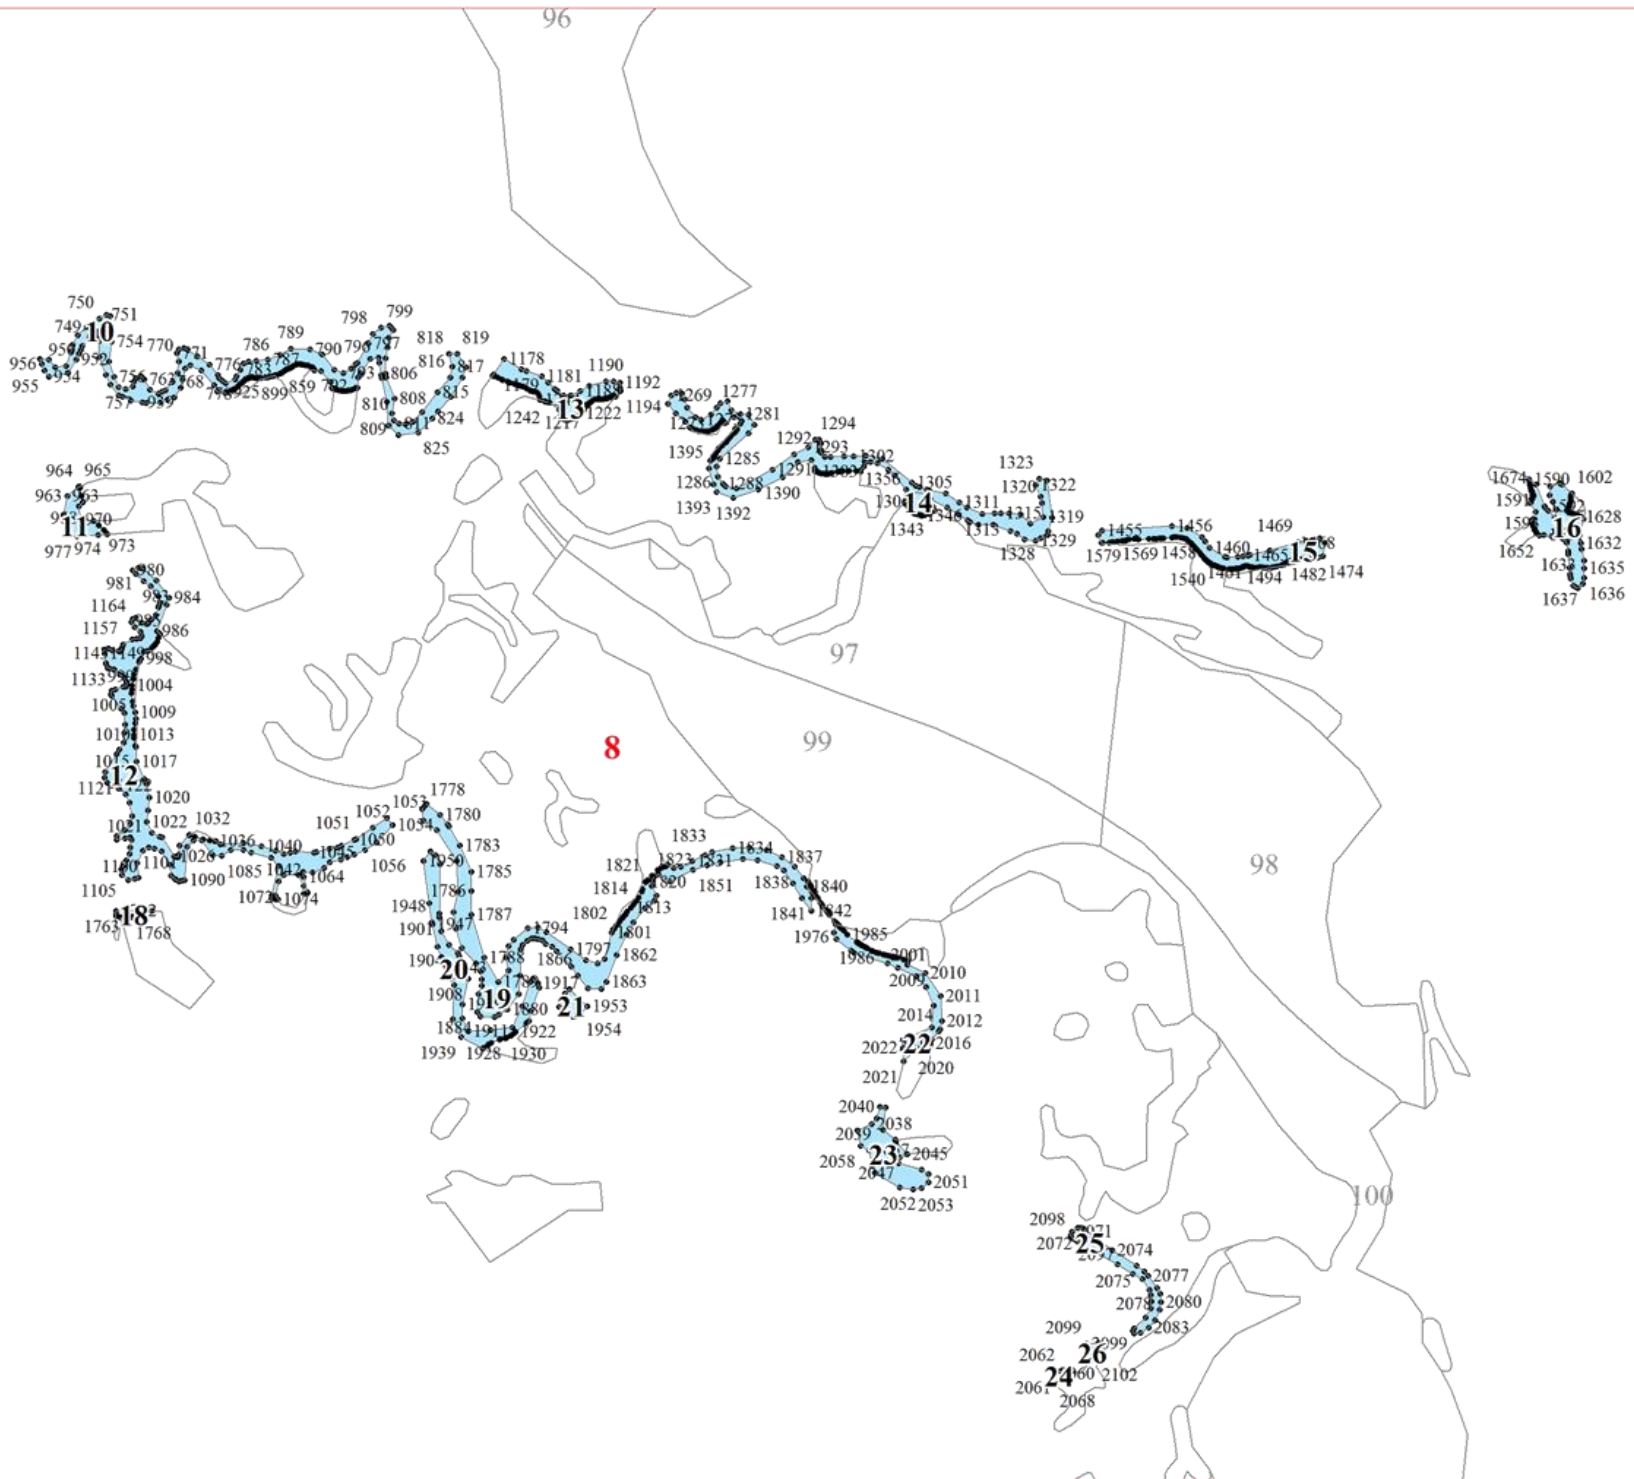

**Графическое описание местоположения границ земель,  
на которых располагаются особо защитные участки лесов  
«берегозащитные участки лесов»,  
на территории  
Пичаевского участкового лесничества  
Вернадского лесничества  
Тамбовской области**

1

2

3

4

**6**

7

2132  
2120  
2121  
2128  
2125  
2126  
2128

2145  
2133  
2134  
2136  
2129  
2139  
2140

2165  
2157  
2156  
2160  
2161

2148  
2148  
2143  
2152  
2153

2168  
2167 2166  
2167 2193  
2269 2232 2217  
222 2241  
2243 2246

11

12

13

3483  
3481  
3487

**50**