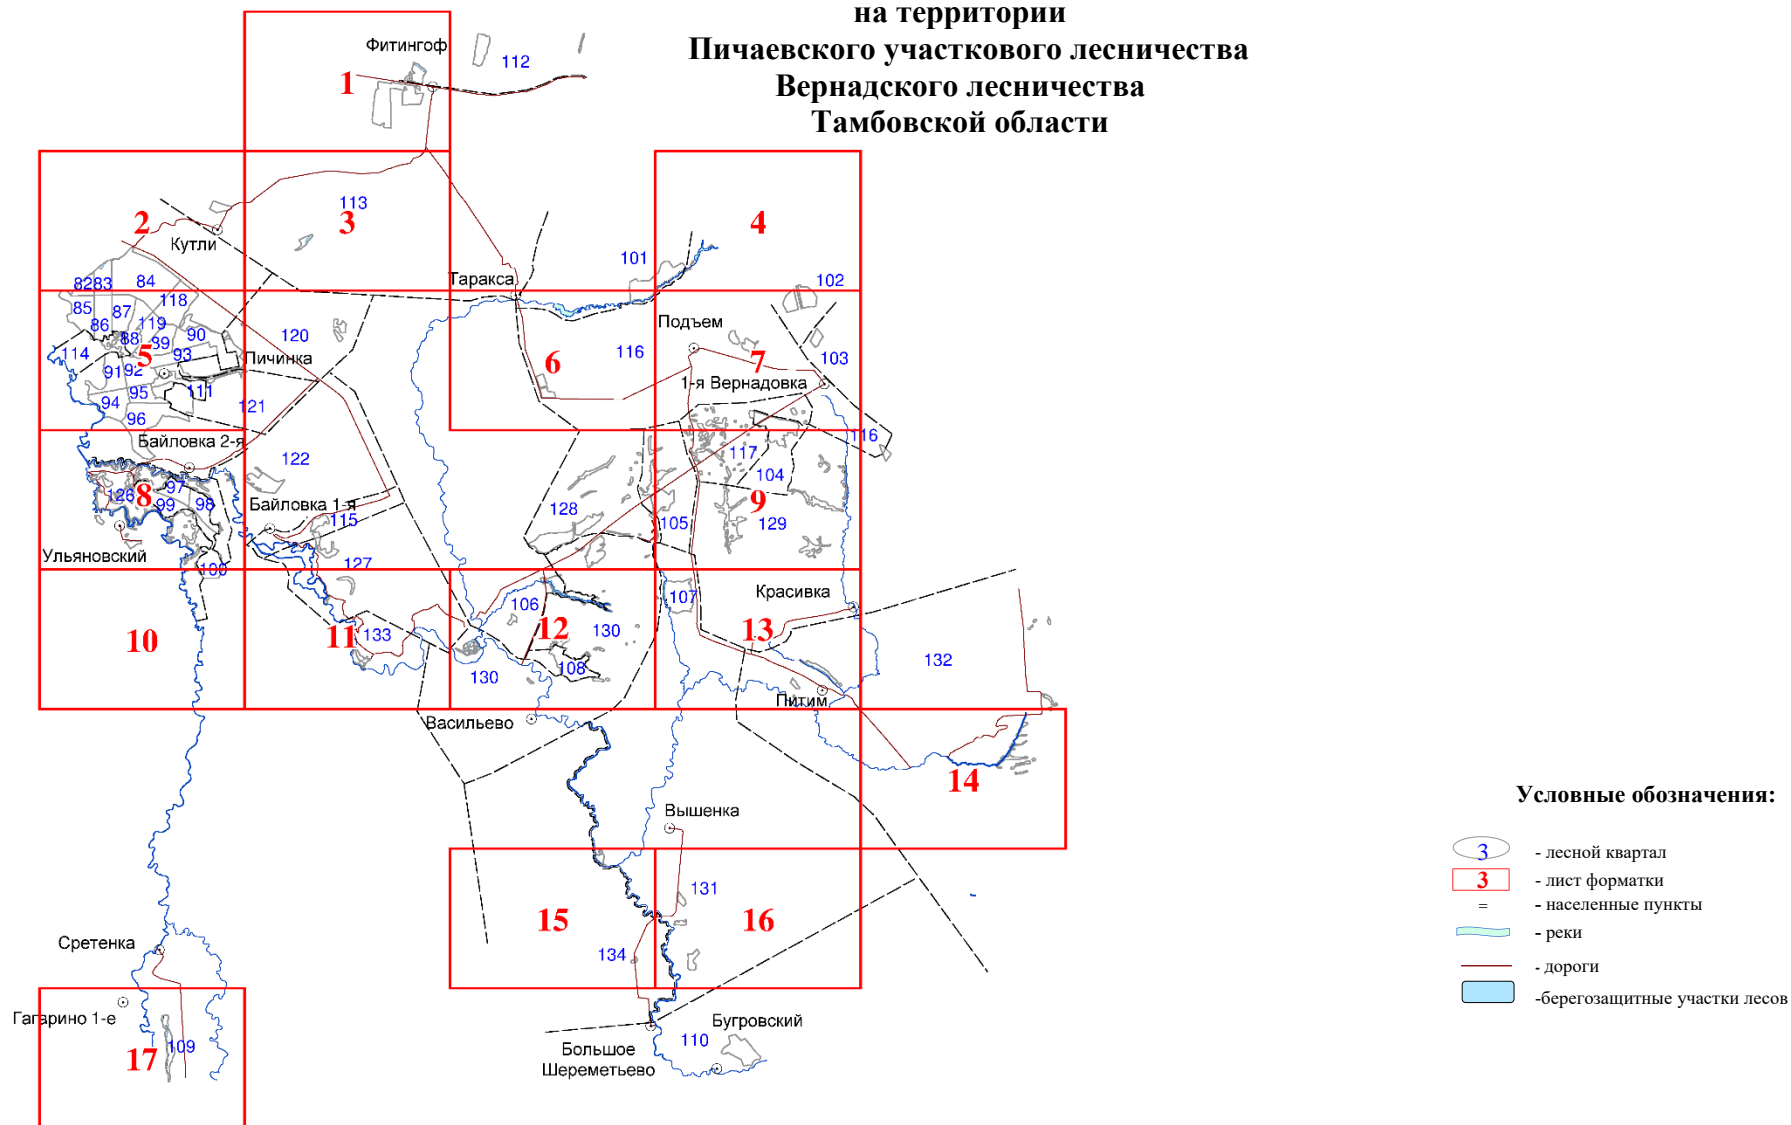

**Графическое описание местоположения границ земель,  
на которых располагаются особо защитные участки лесов  
«берегозащитные участки лесов»,  
на территории  
Пичаевского участкового лесничества  
Вернадского лесничества  
Тамбовской области**

1

2

3

4

**6**

7

2132  
2120  
2121  
2128  
2125  
2126  
2128

2145  
2133  
2134  
2136  
2129  
2139  
2140

2165  
2157  
2156  
2160  
2161

2148  
2148  
2143  
2152  
2153

2168  
2167 2166  
2167 2193  
2269 2232 2217  
222 2241  
2243 2246

11

12

13

3483  
3481  
3487

**50**