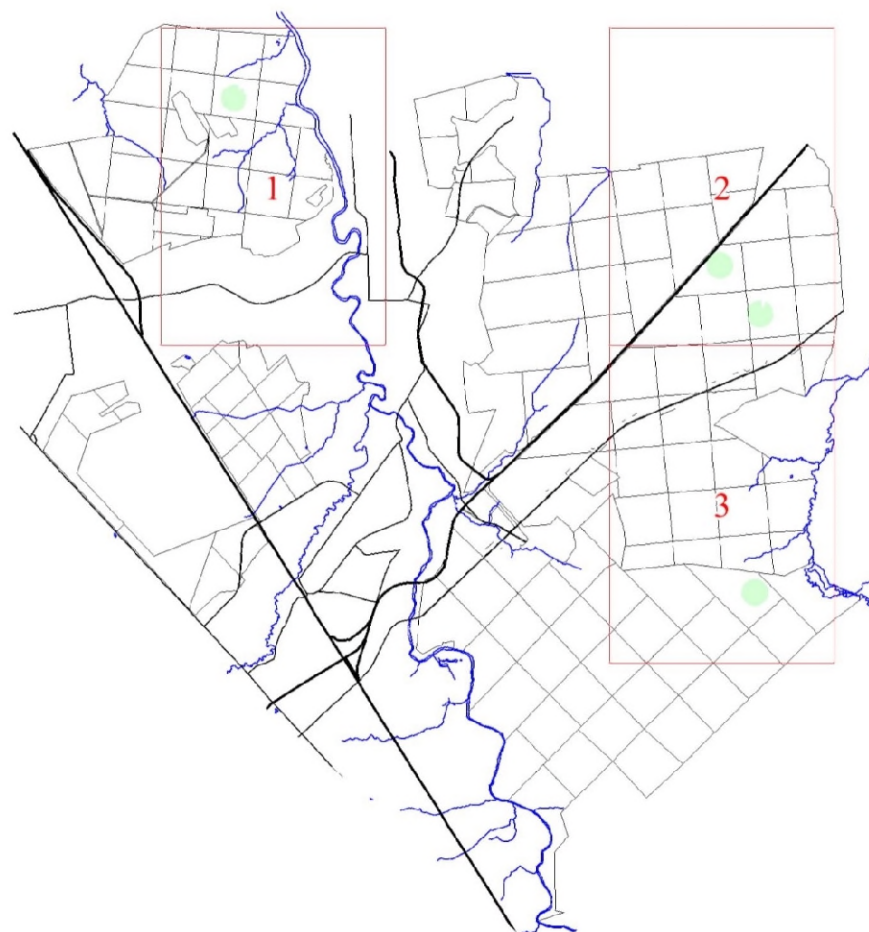

**Графическое описание местоположения границ земель,
на которых располагаются особо защитные участки лесов
«участки лесов вокруг глухариных токов»,
на территории Ульяновского участкового лесничества
Любанского лесничества
Ленинградской области**

Приложение № 249 к приказу Рослесхоза
от 27.02.2023 163

Условные обозначения:

- 1 номера листов
- 3 номера участков
- 61 номера лесных кварталов
- границы лесных кварталов
- границы листов
- границы особо защитных участков лесов
- 45 номера характерных точек границ объекта