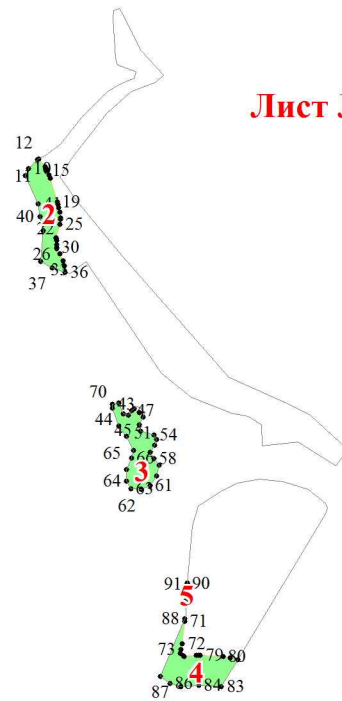

**Графическое описание местоположения границ земель, на которых
располагаются особо защитные участки лесов «полосы лесов по берегам
рек или иных водных объектов, заселенных бобрами», на территории
Милечского участкового лесничества Почепского лесничества Брянской
области**

Приложение № 39 к приказу Рослесхоза
от 28.02.2023 № 246

Используемые условные знаки и обозначения:

- 25 Границы и номера лесных кварталов
- 7 Номера участков
- 10 • Номера характерных точек границ объекта
- Лист № 1 Границы и номера листов
- Границы особо защитных участков лесов

Лист № 1

Лист № 3

Лист № 2

Лист № 1

Лист № 2

2

1

3

2

Лист № 4

Лист № 3

Лист № 5

Лист № 2

Лист № 4

Лист № 8

Лист № 4