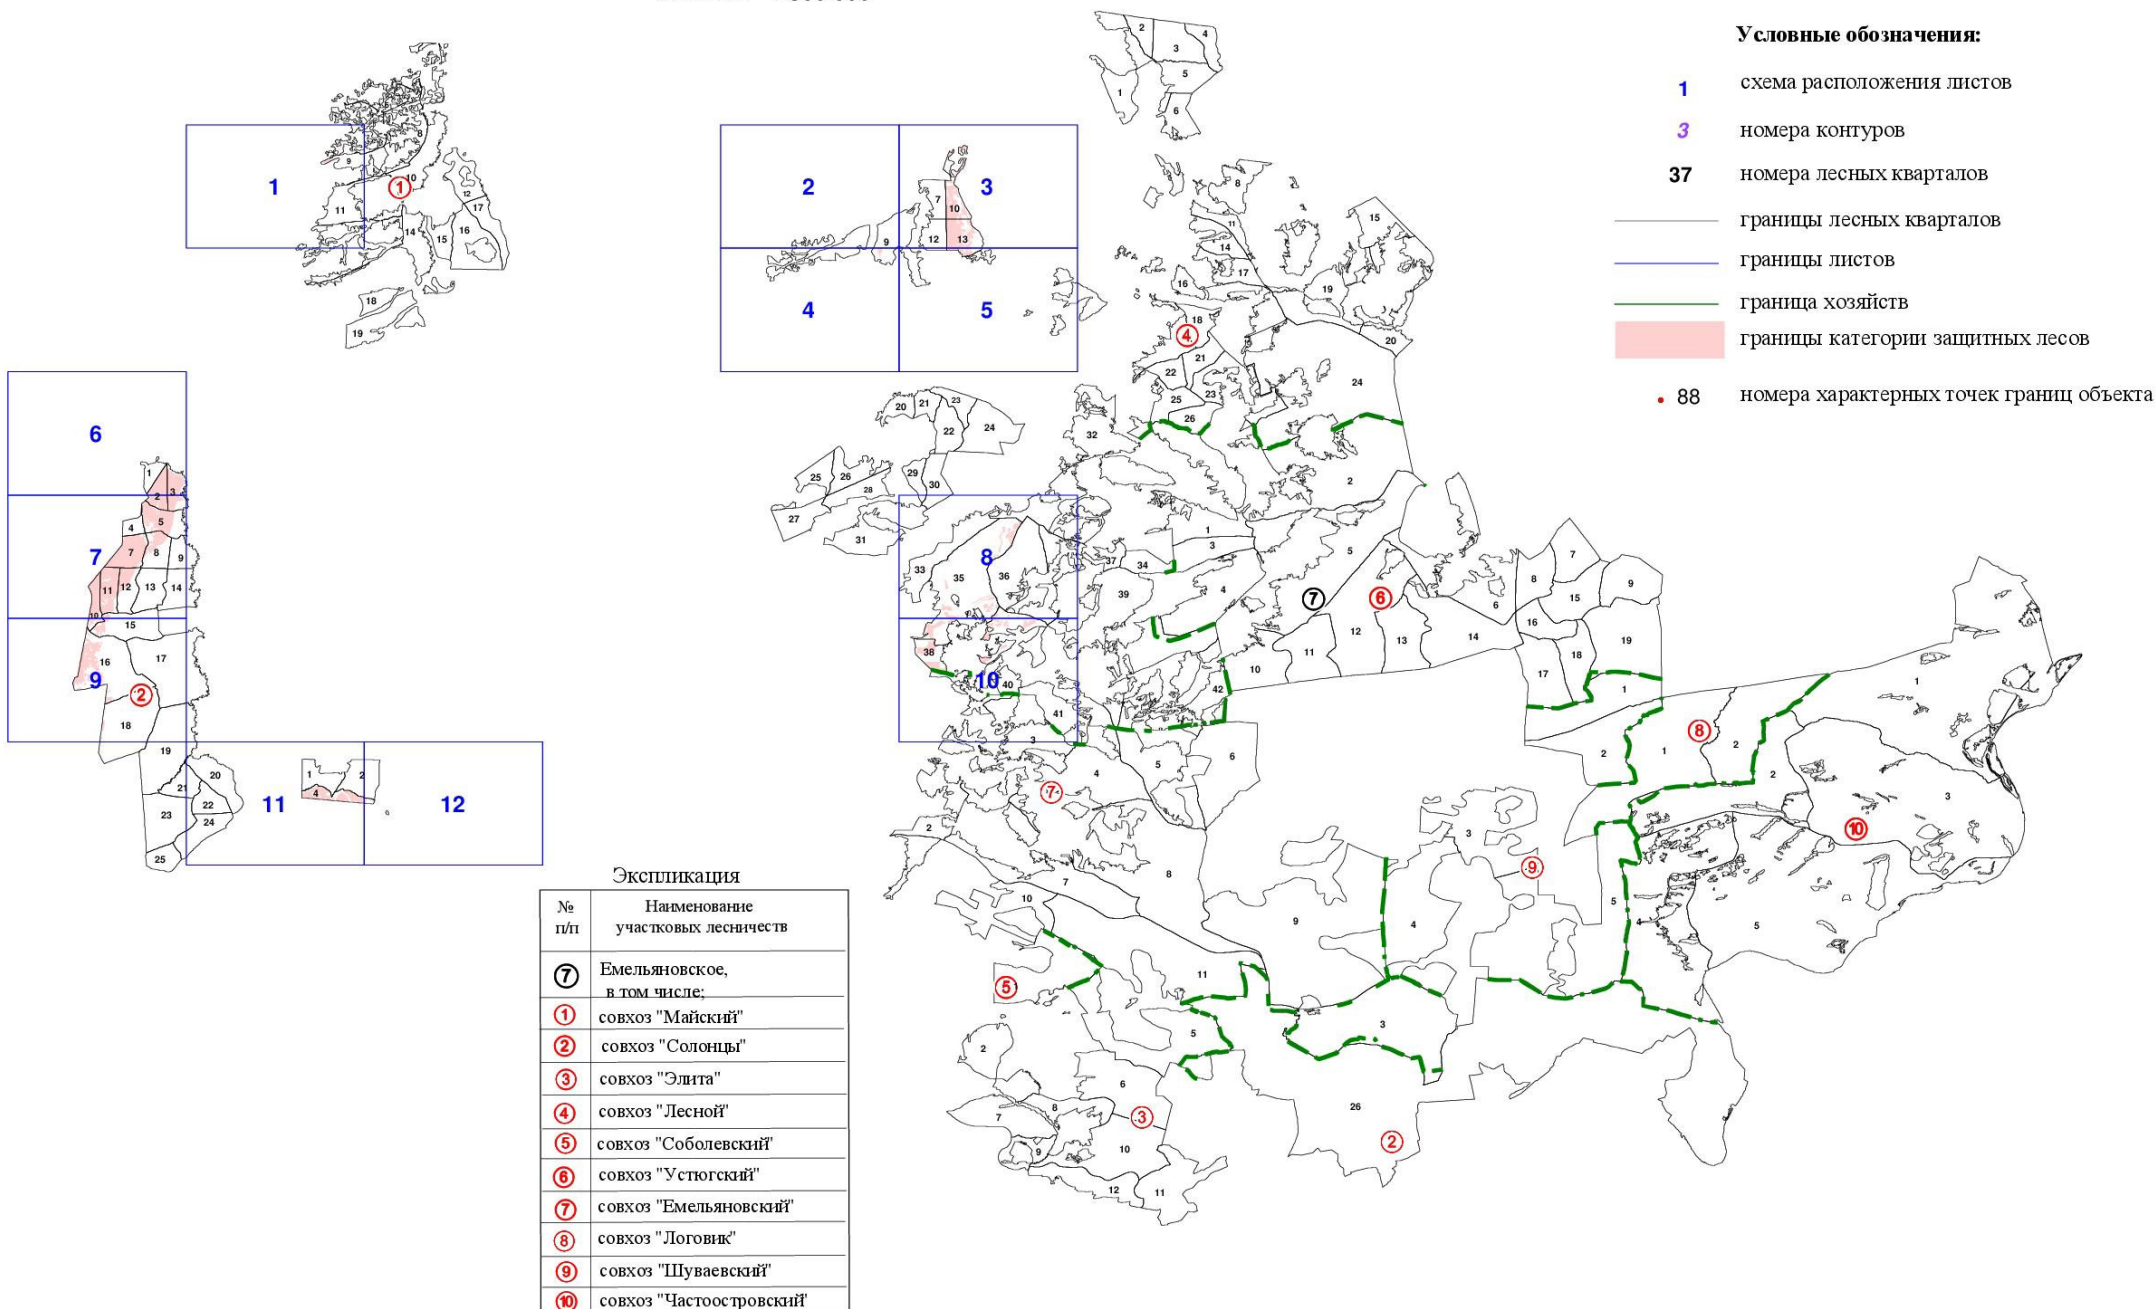

**Графическое описание местоположения границ земель,
на которых располагаются леса, расположенные на особо охраняемых природных территориях, на территории
Емельяновского участкового лесничества Емельяновского лесничества Красноярского края**

Приложение № 2 к приказу Рослесхоза
от 28.02.2023 № 316

Масштаб 1:300 000