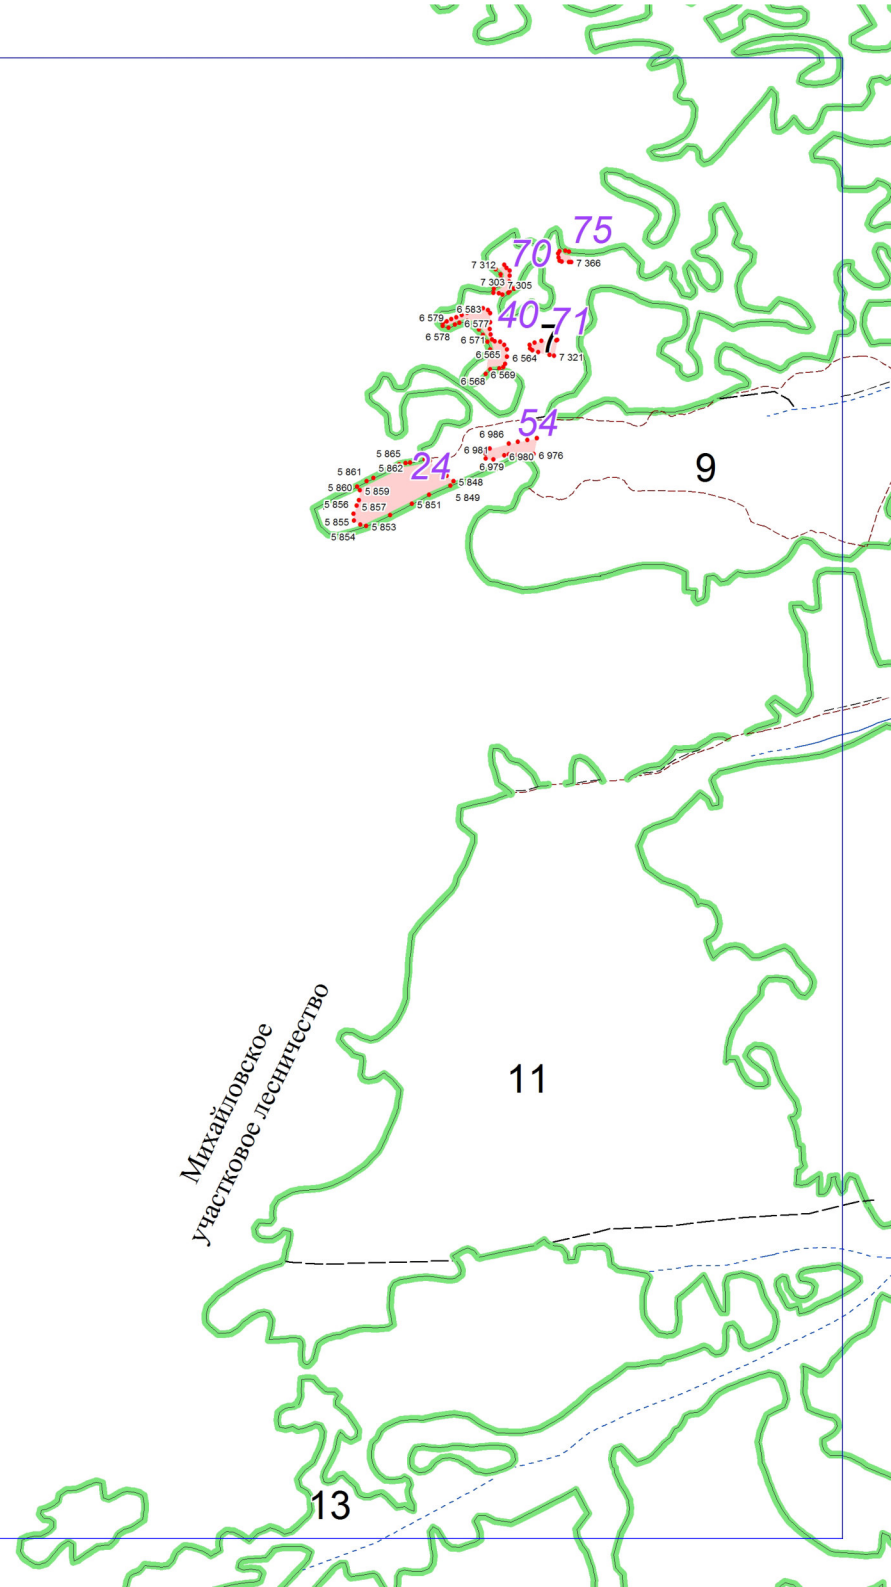

**Графическое описание местоположения границ земель,  
на которых располагаются леса, расположенные на особо охраняемых природных территориях, на территории  
Емельяновского участкового лесничества Емельяновского лесничества Красноярского края**

Приложение № 2 к приказу Рослесхоза  
от 28.02.2023 № 316

Масштаб 1:300 000

1

2

4

Никольское  
участковое лесничество

Медведа

1.1  
7.3

5  
Мало-Кемгутское  
участковое лесничество

Покровка

Змеявка

Никольское  
участковое лесничество

6

7

77 65 57

Козульское лесничество

Козульское лесничество

Игорь  
Козульское

9

15

16

17

18

Мостовая 1-я