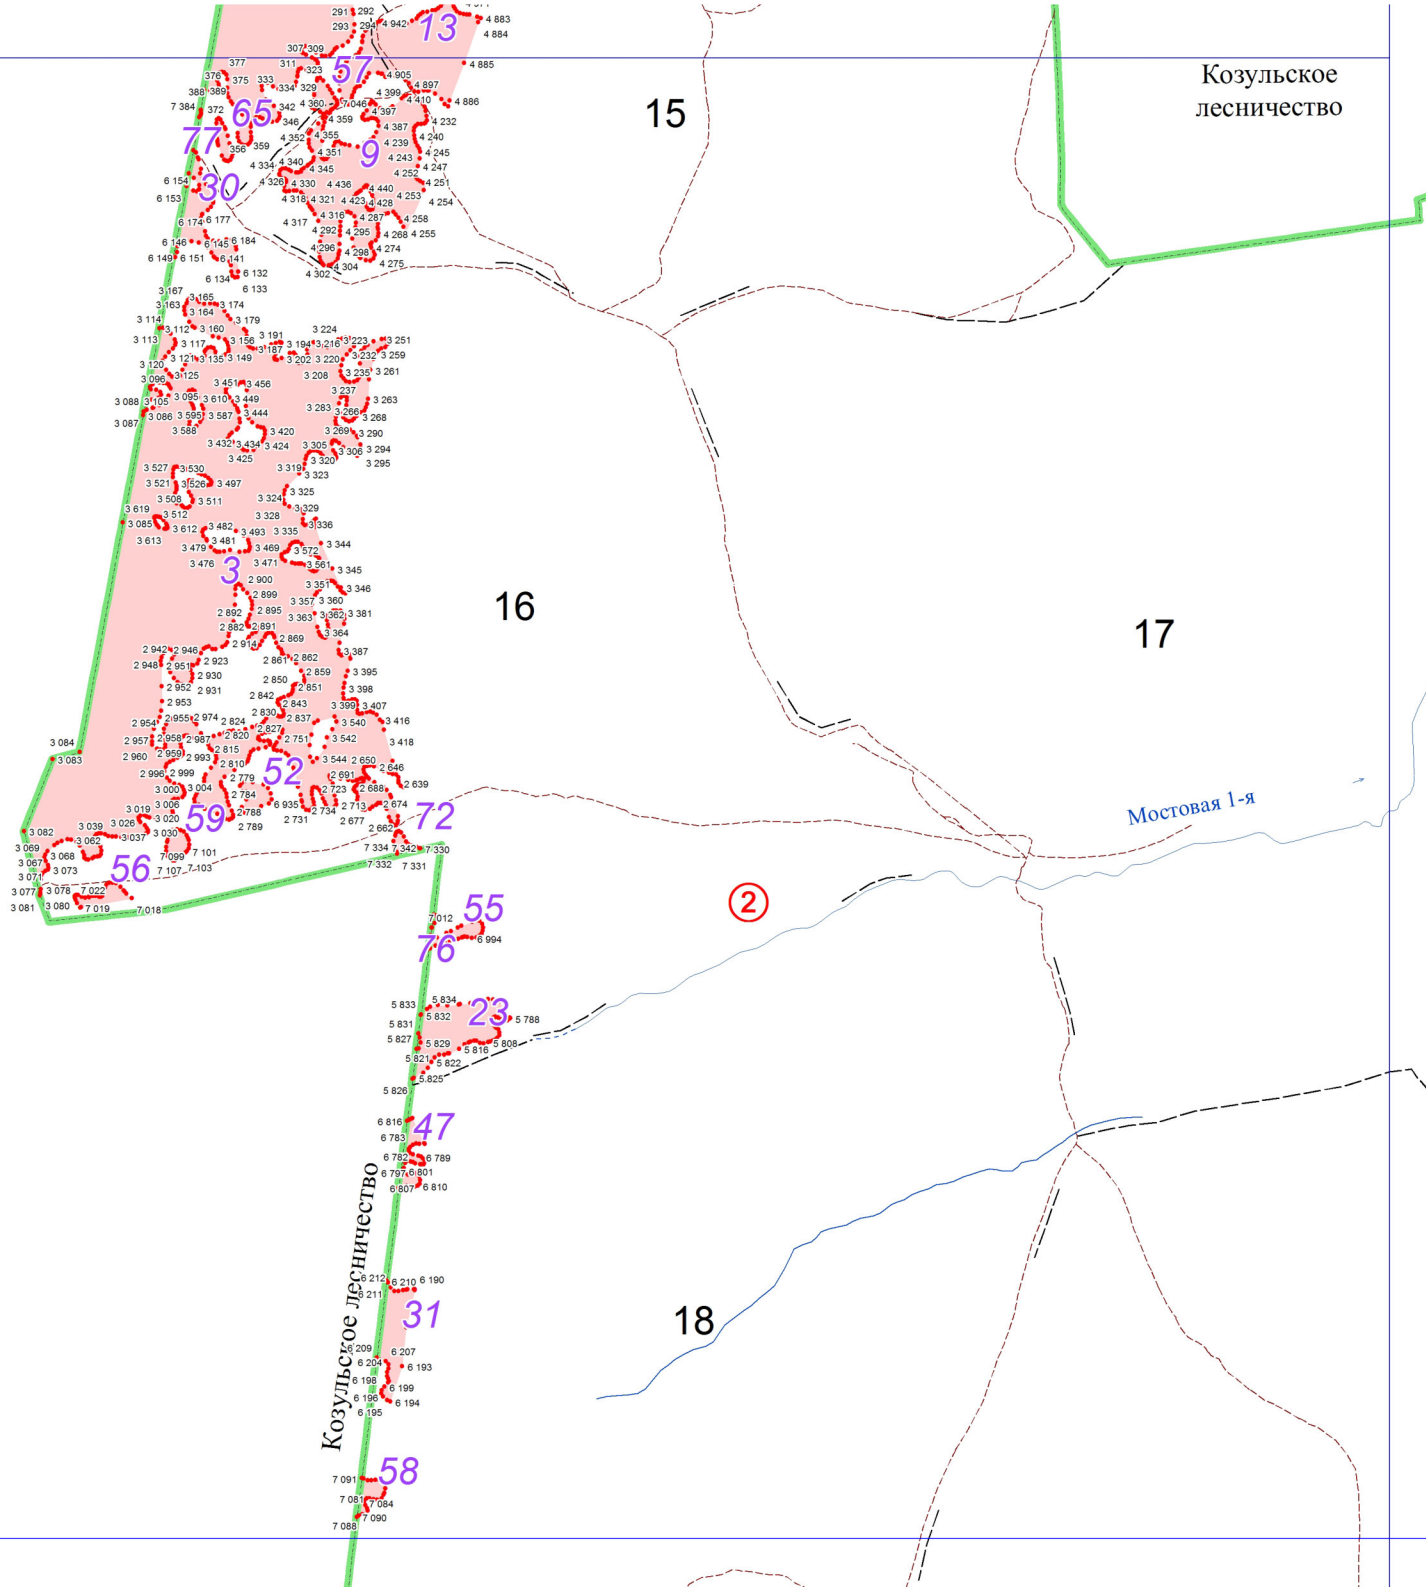

**Графическое описание местоположения границ земель,  
на которых располагаются леса, расположенные на особо охраняемых природных территориях, на территории  
Емельяновского участкового лесничества Емельяновского лесничества Красноярского края**

Козульское лесничество

Игорь  
Козульское

9

15

16

17

18

Мостовая 1-я