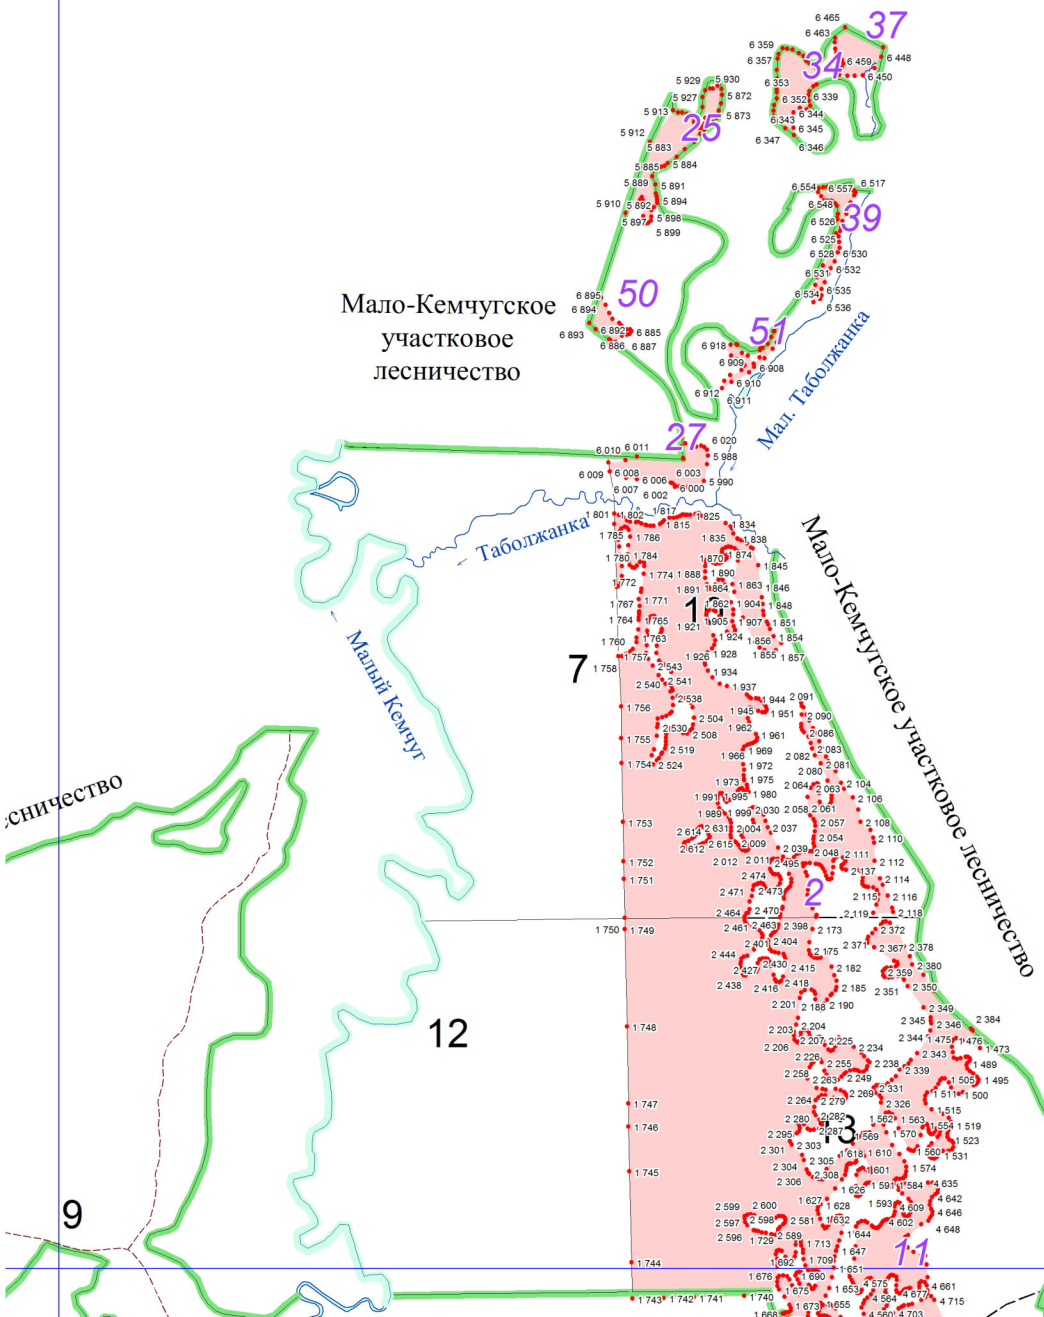

**Графическое описание местоположения границ земель,  
на которых располагаются леса, расположенные на особо охраняемых природных территориях, на территории  
Емельяновского участкового лесничества Емельяновского лесничества Красноярского края**

Приложение № 2 к приказу Рослесхоза  
от 28.02.2023 № 316

Масштаб 1:300 000

1

2

4

Никольское  
участковое лесничество

Медведа

1.1  
7.3

5  
Мало-Кемгутское  
участковое лесничество

Покровка

Змеявка

Никольское  
участковое лесничество

6

7

77 65 57

Козульское лесничество

Козульское лесничество

Игорь  
Козульское

9

15

16

17

18

Мостовая 1-я