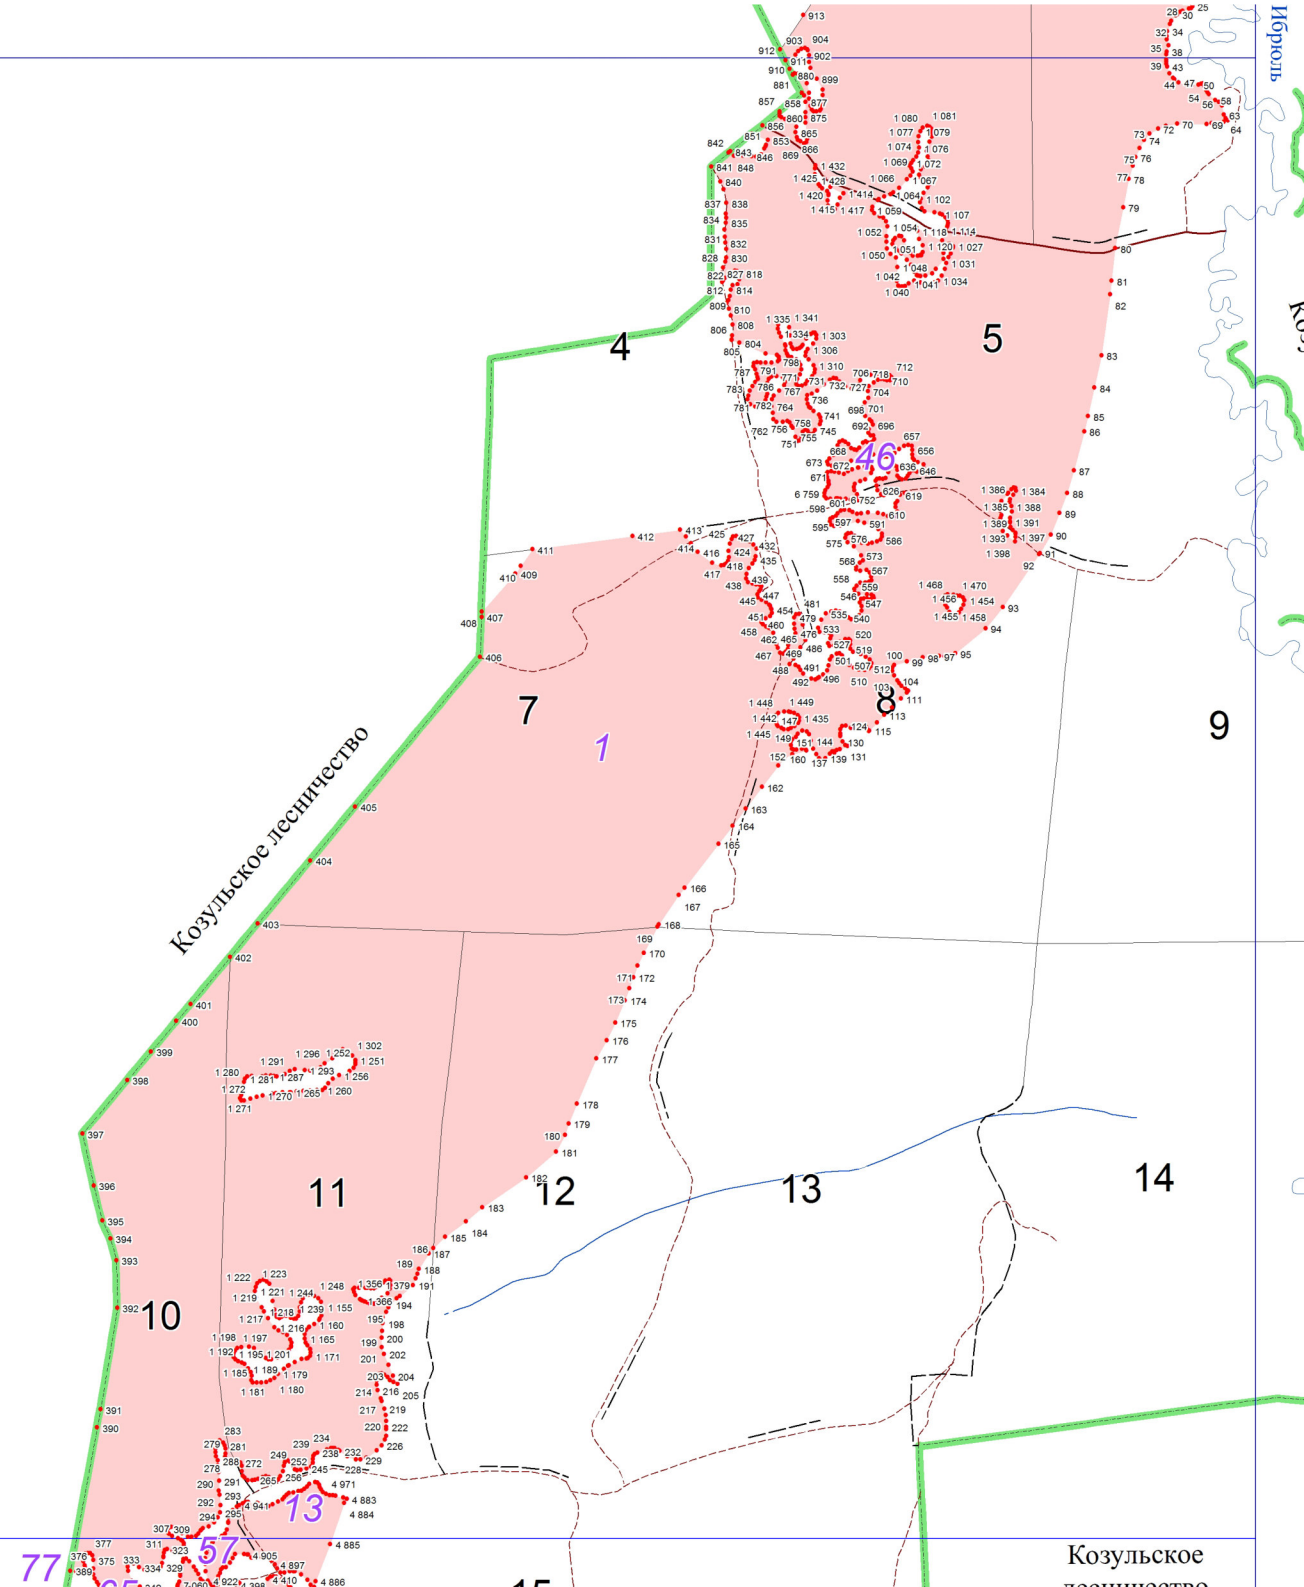

**Графическое описание местоположения границ земель,  
на которых располагаются леса, расположенные на особо охраняемых природных территориях, на территории  
Емельяновского участкового лесничества Емельяновского лесничества Красноярского края**

5  
Мало-Кемгутское  
участковое лесничество

Покровка

Змеявка

Никольское  
участковое лесничество

6

7

77 65 57

Козульское лесничество

Козульское лесничество

Игорь  
Козульское

9

15

16

17

18

Мостовая 1-я