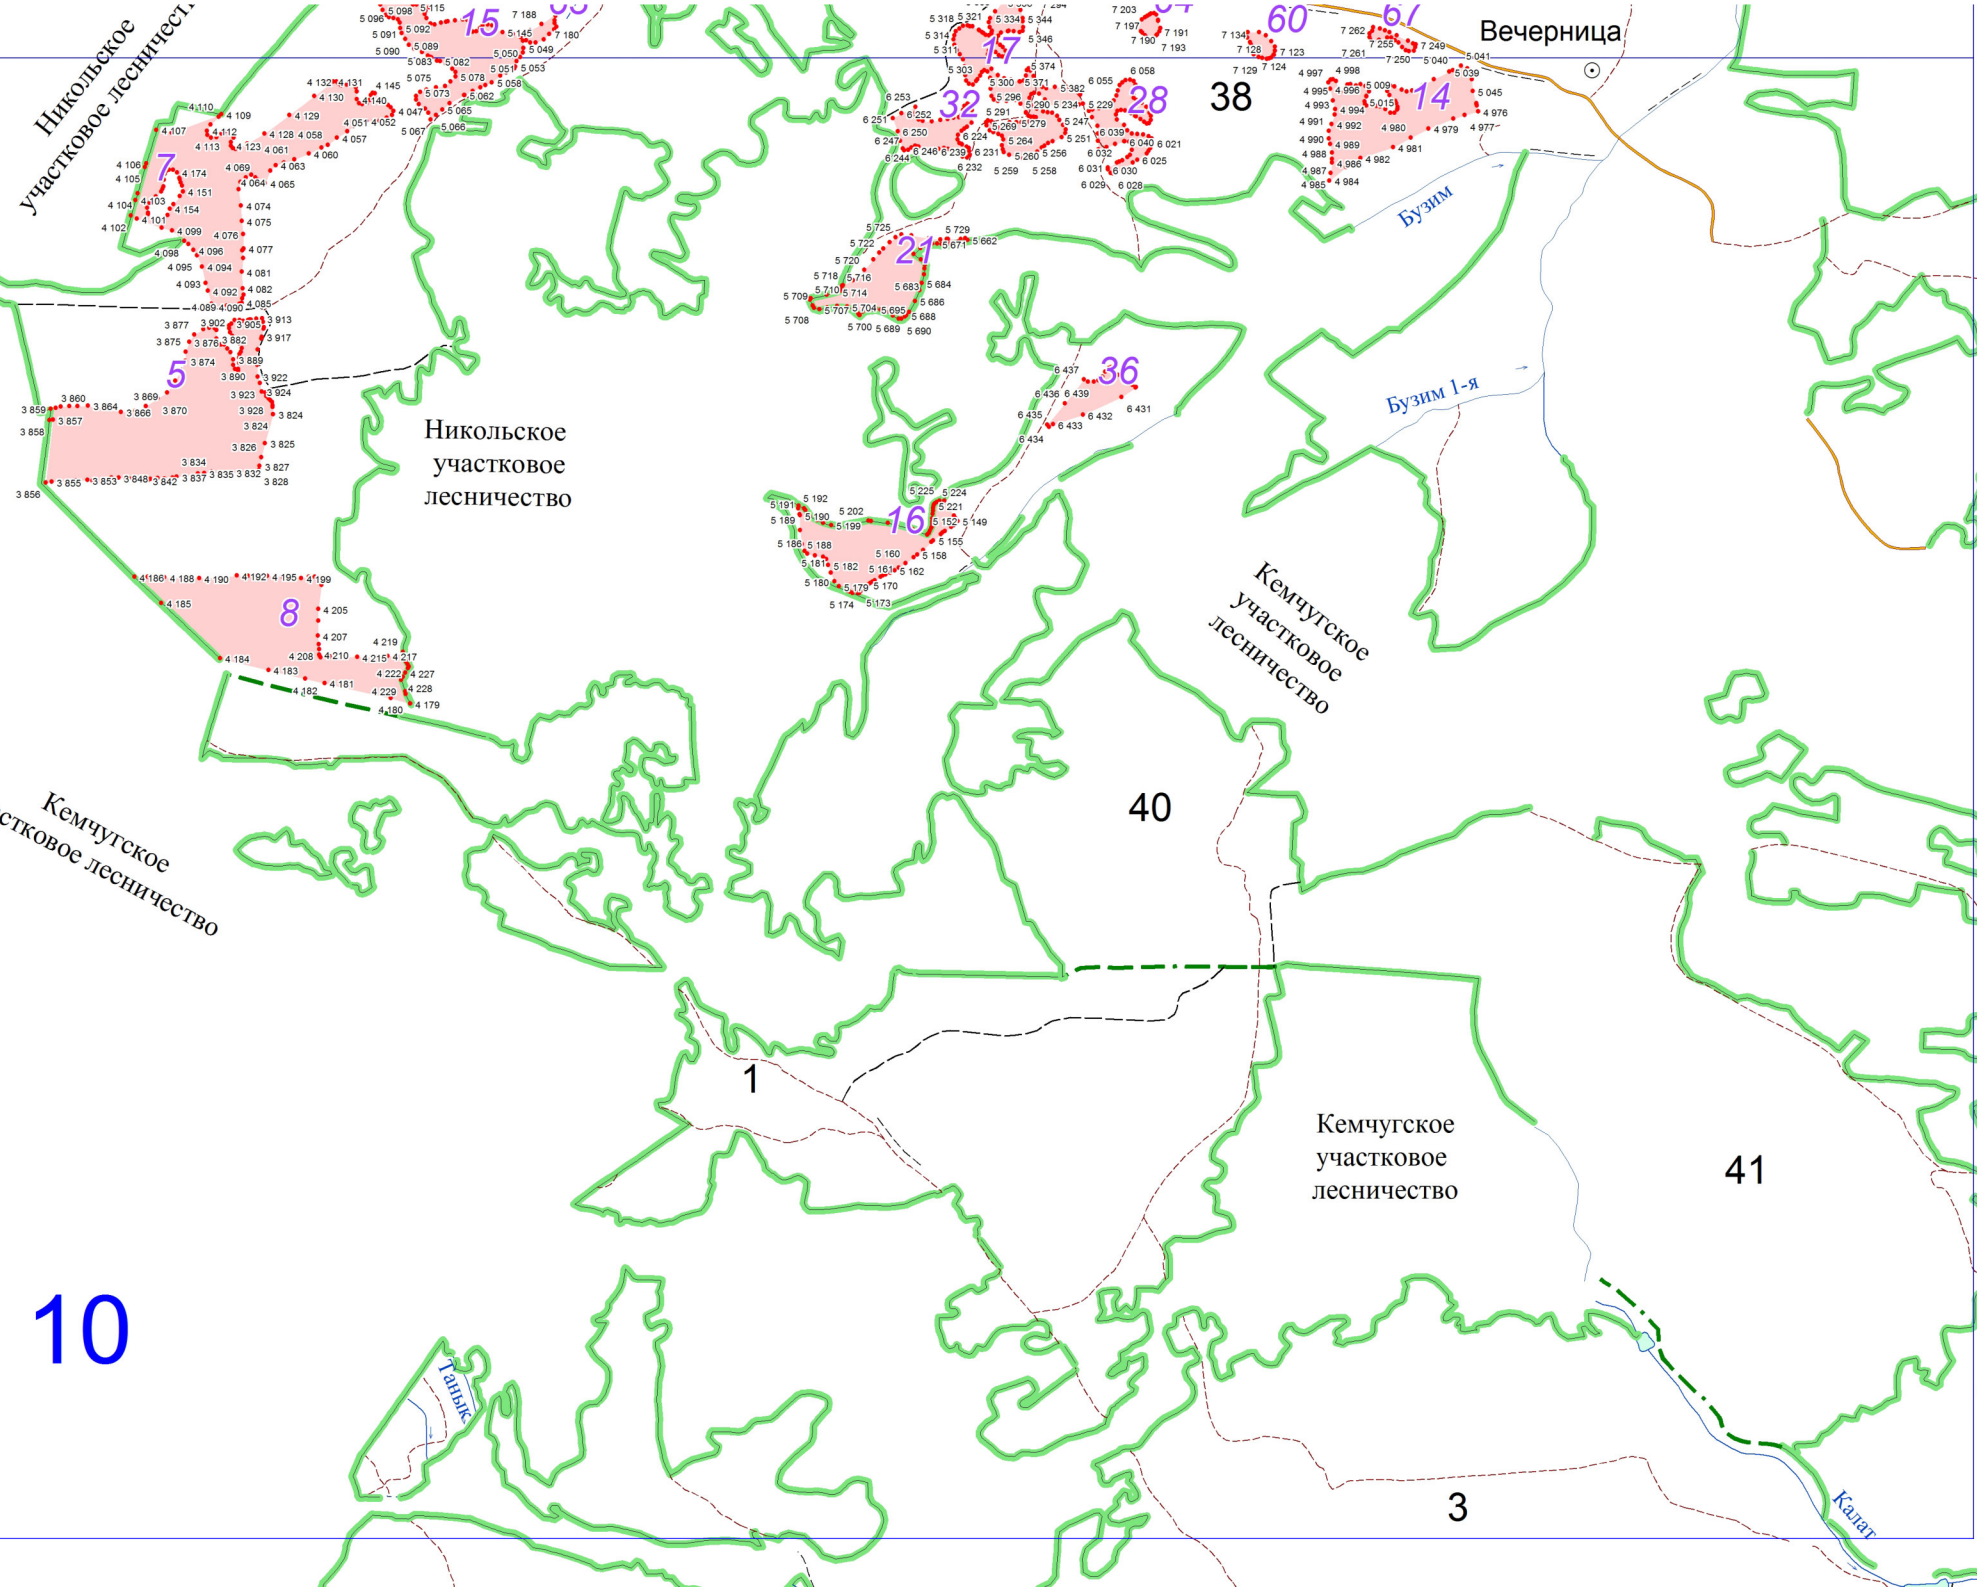

Никольское
участковое лесничество

Никольское
участковое
лесничество

Кемчугское
участковое лесничество

Кемчугское
участковое
лесничество

Кемчугское
участковое
лесничество

Вечерница

Бузим

Бузим I-я

Талька

Кулар

10

1

40

41

3