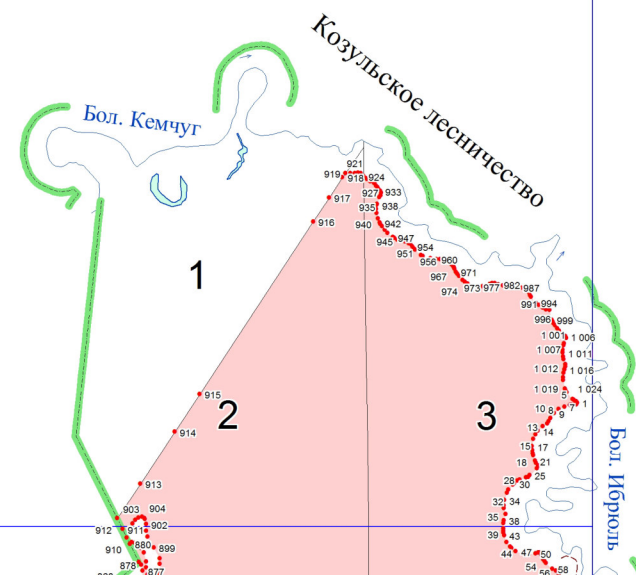

**Графическое описание местоположения границ земель,  
на которых располагаются леса, расположенные на особо охраняемых природных территориях, на территории  
Емельяновского участкового лесничества Емельяновского лесничества Красноярского края**

5  
Мало-Кемгутское  
участковое лесничество

Покровка

Змеявка

Никольское  
участковое лесничество

6

7

77 65 57

Козульское лесничество

Козульское лесничество

Игорь  
Козульское

9

15

16

17

18

Мостовая 1-я