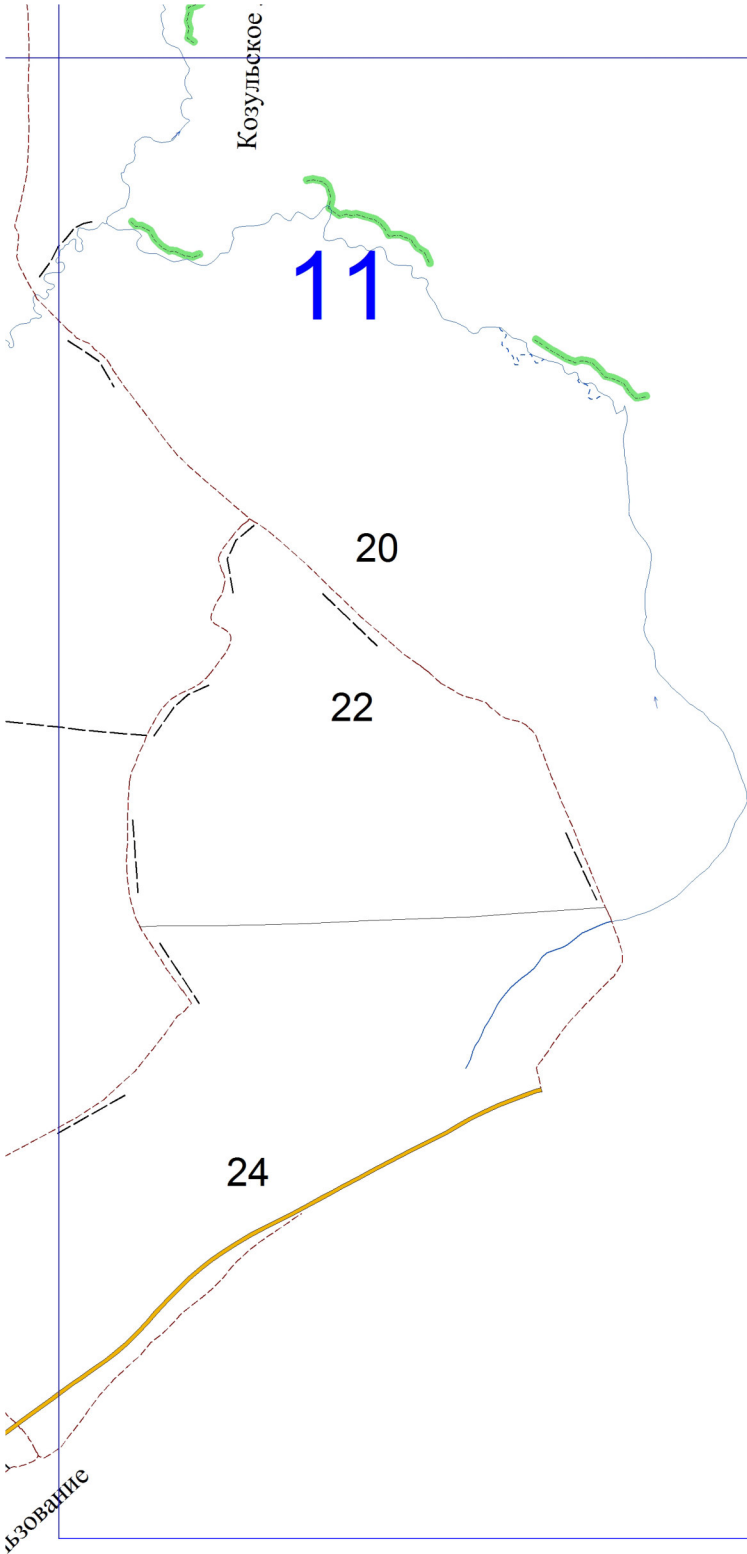

**Графическое описание местоположения границ земель,  
на которых располагаются леса, расположенные на особо охраняемых природных территориях, на территории  
Емельяновского участкового лесничества Емельяновского лесничества Красноярского края**

Приложение № 2 к приказу Рослесхоза  
от 28.02.2023 № 316

Масштаб 1:300 000

1

2

4

Никольское  
участковое лесничество

Медведа

1.1  
7.3

41

3

3