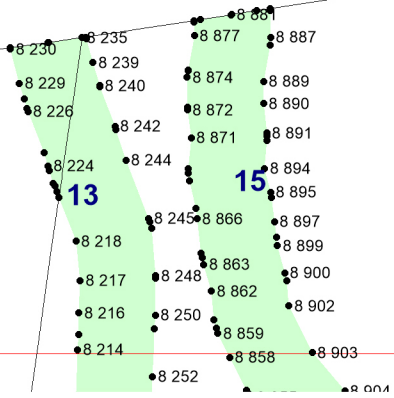

**Графическое описание местоположения границ
земель, на которых располагаются леса,
расположенные в водоохраных зонах,
на территории Килеевского участкового
лесничества Туймазинского лесничества
Республики Башкортостан**

1

49

2

3

4

4

1

1