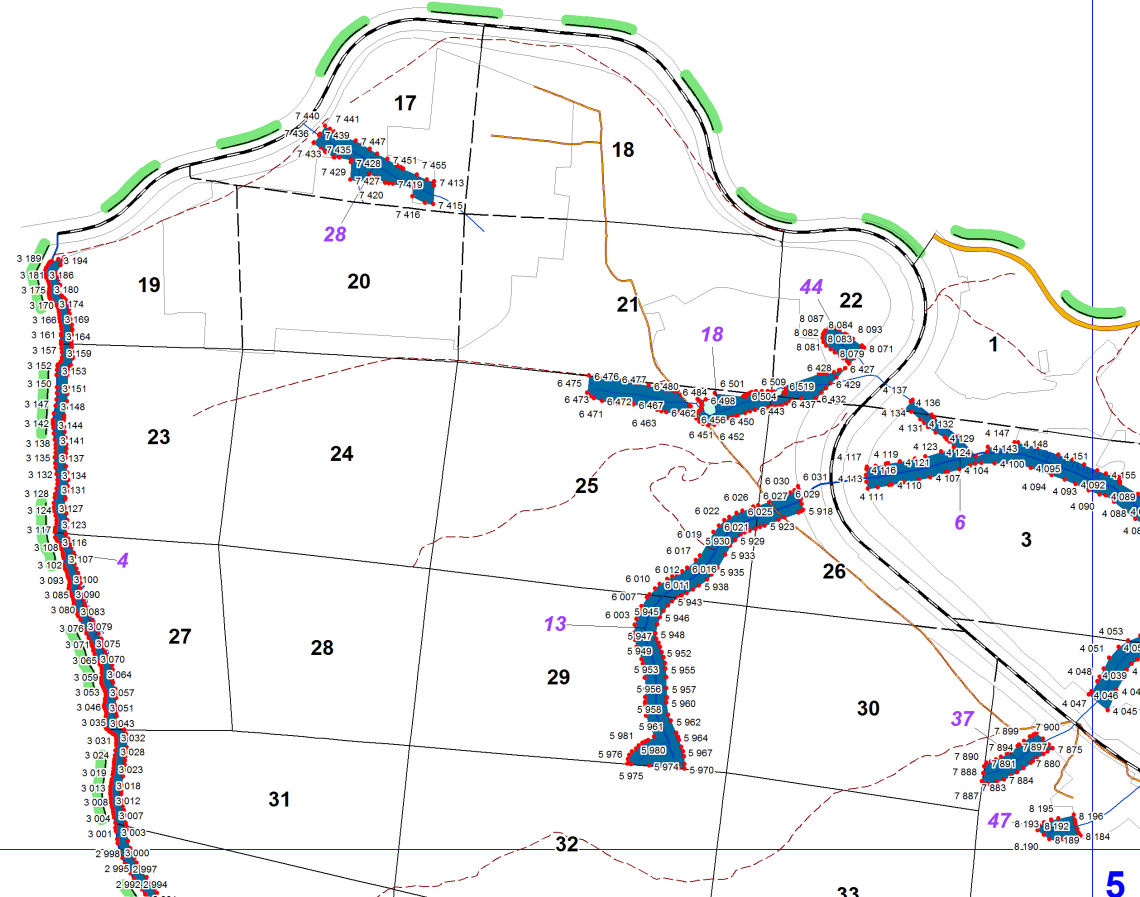

Крутокачинское участковое лесничество