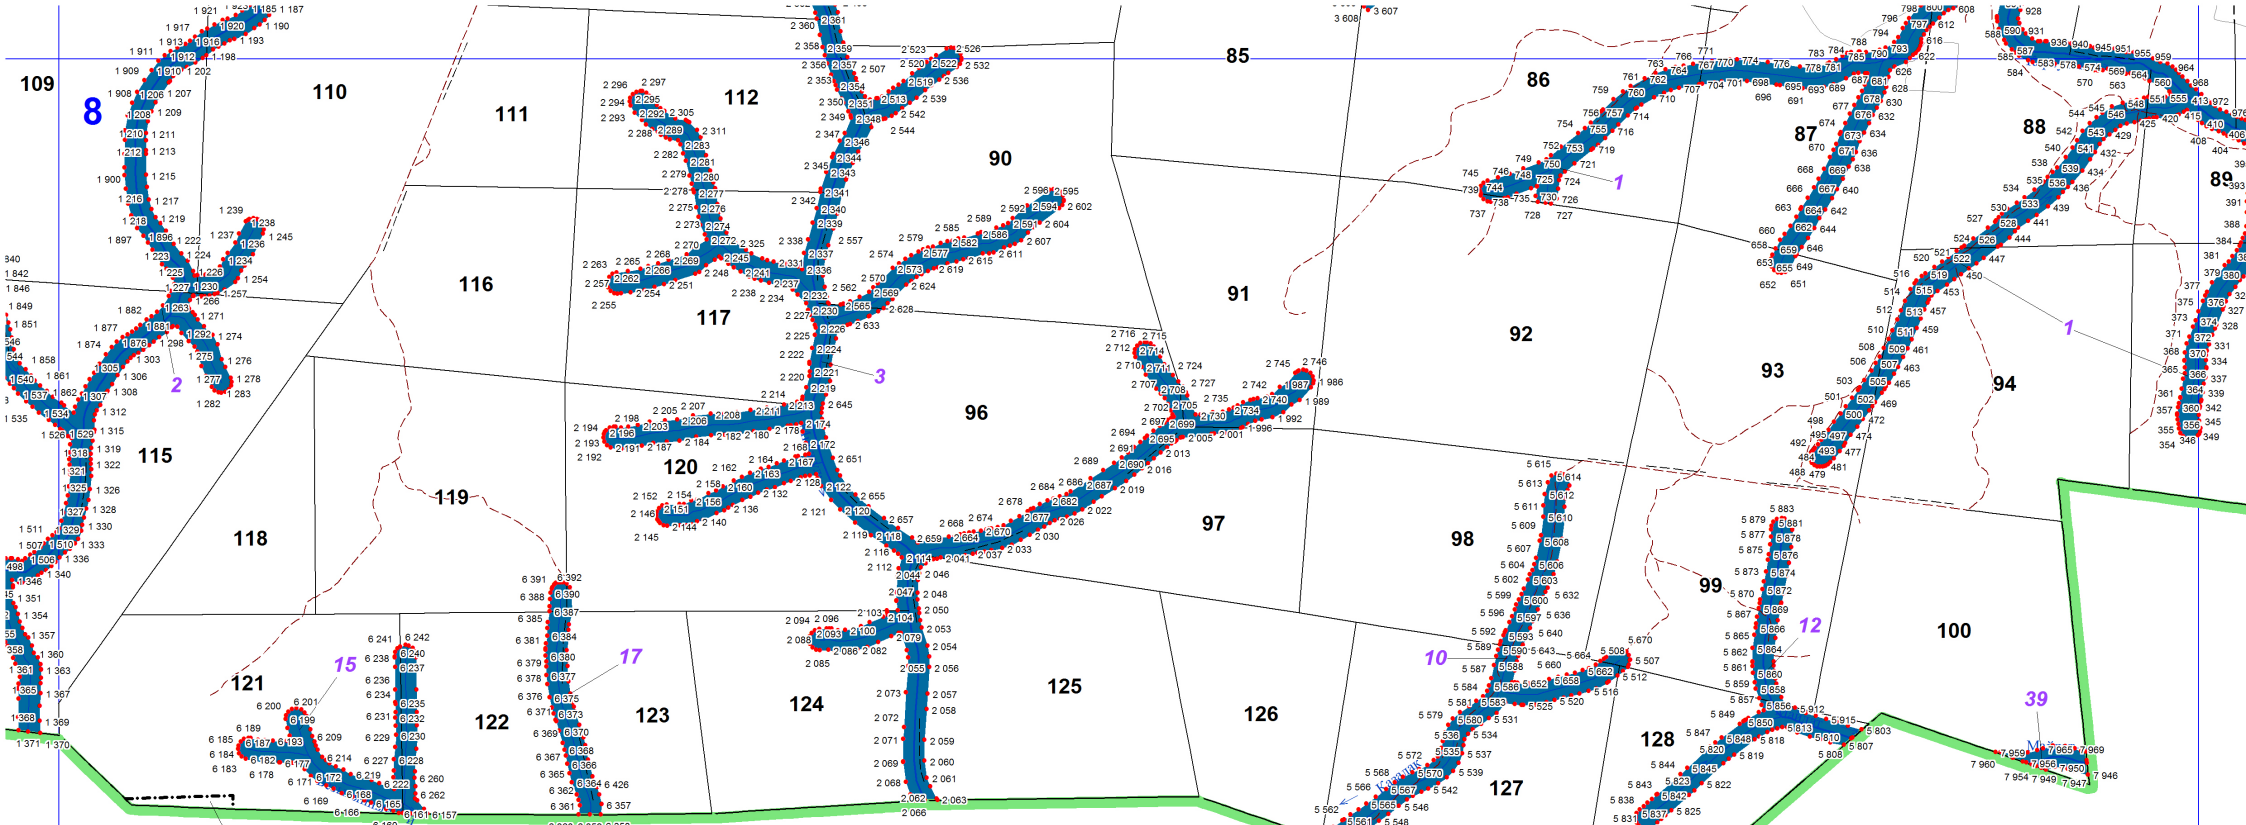

Дивногорское участковое лесничество

IV

Земли МО г. Дивногорск