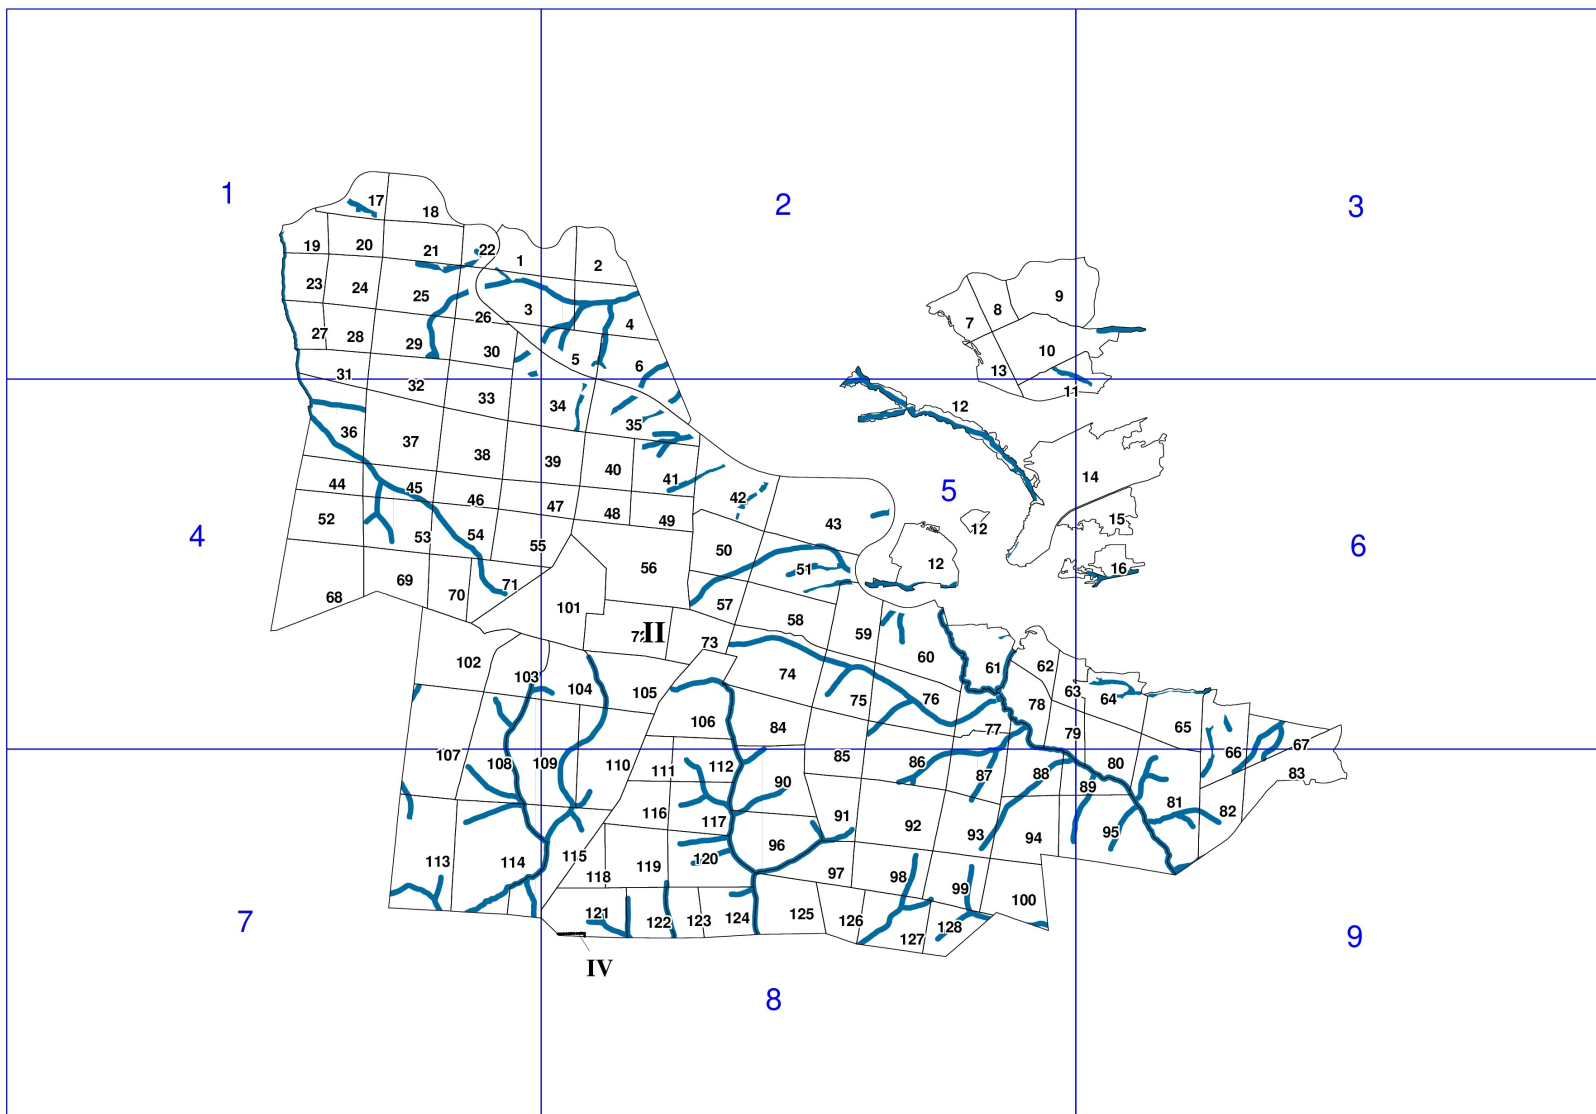

**Графическое описание местоположения границ земель,
на которых располагаются особо защитные участки лесов
«берегозащитные участки лесов»,
на территории Мининского участкового лесничества
Мининского лесничества
Красноярского края**

Приложение № 99 к приказу Рослесхоза
от 28.02.2023 № 329

Условные обозначения:

- 1** номера листов
- 3** номера контуров
- 37** номера лесных кварталов
- границы лесных кварталов
- границы листов
- границы особо защитных участков лесов
- 88 номера характерных точек границ объекта
- - - границы районов
- II Емельяновский муниципальный район
- IV земли муниципального образования г. Дивногорск