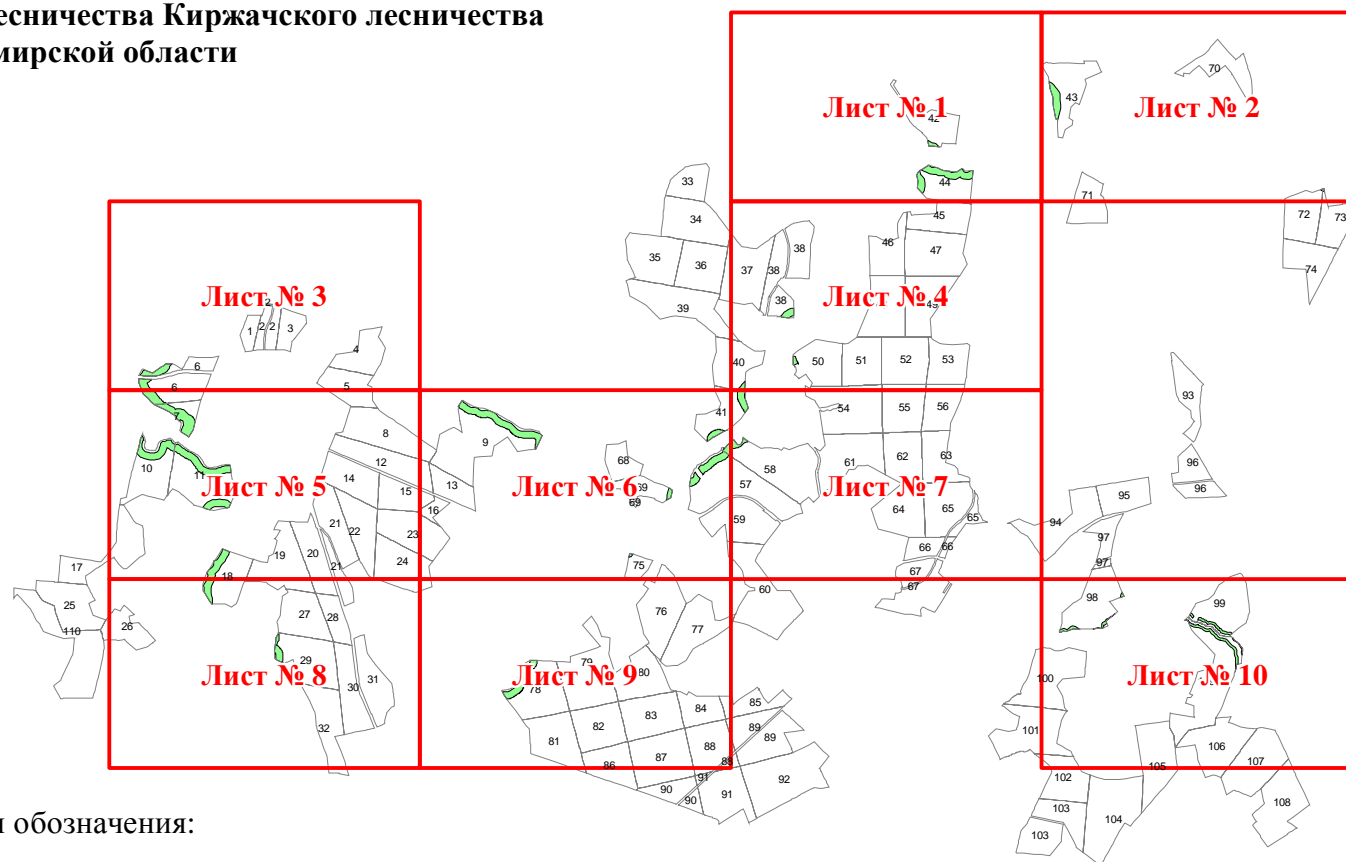

**Графическое описание местоположения границ земель, на которых
располагаются особо защитные участки лесов «полосы лесов по берегам
рек или иных водных объектов, заселенных бобрами», на территории
Кипревского участкового лесничества Киржачского лесничества
Владимирской области**

Приложение № 37 к приказу Рослесхоза
от 27.02.2023 № 229

Используемые условные знаки и обозначения:

- 25 Границы и номера лесных кварталов
- 7 Номера участков
- 10 ● Номера характерных точек границ объекта
- Лист №1 Границы и номера листов
- Границы особо защитных участков лесов

Лист № 1

Лист № 4

Лист № 1

Лист № 2

Лист № 3

Лист № 5

Лист № 1

Лист № 4