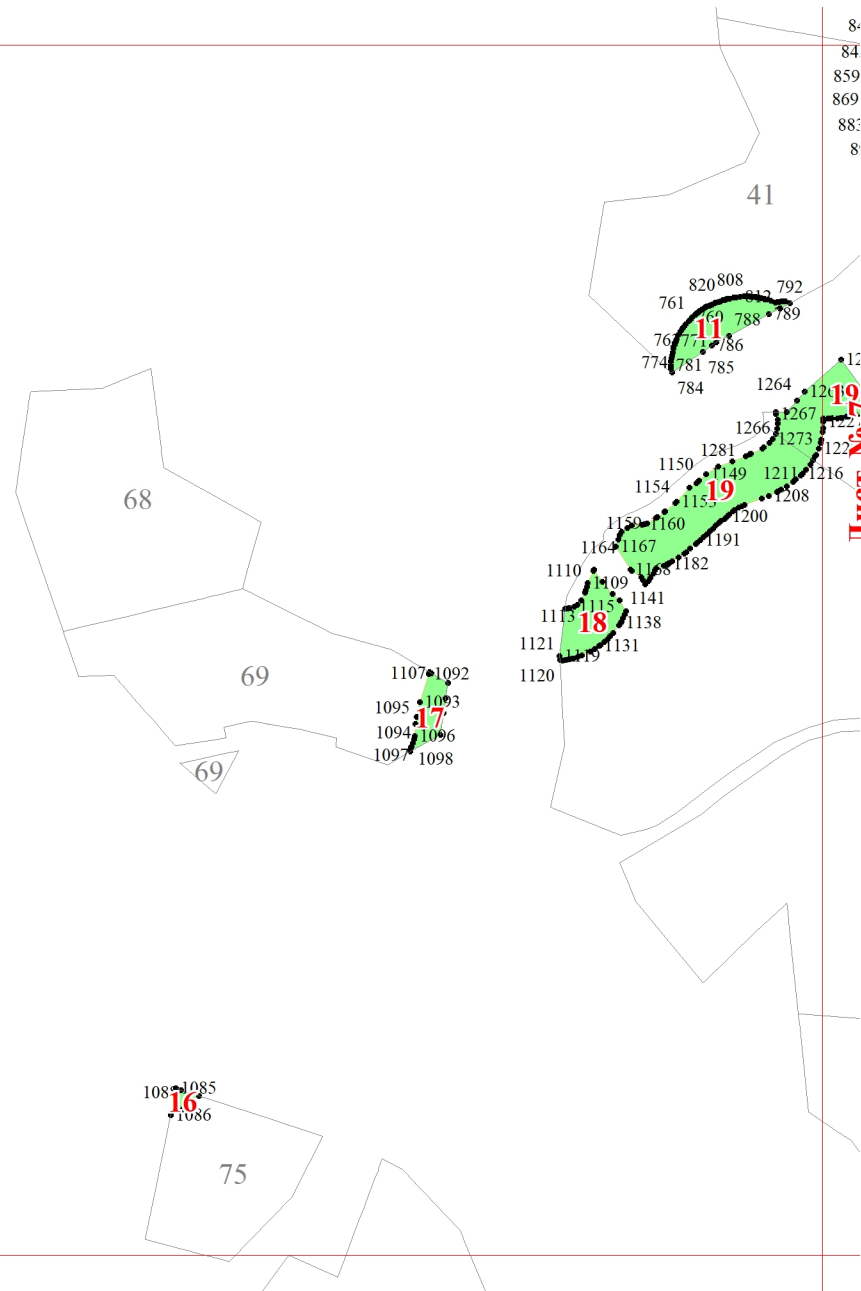

**Графическое описание местоположения границ земель, на которых
располагаются особо защитные участки лесов «полосы лесов по берегам
рек или иных водных объектов, заселенных бобрами», на территории
Кипревского участкового лесничества Киржачского лесничества
Владимирской области**

21

22

23

24

10

6

8

12

14

15

Лист № 5

Лист № 6

Лист № 9

8:
84
869
88:
8

Лист № 7

Лист № 4

841 837
847 812 919
856 859 8913
867 869 8910
879 812 891
889 891 909
896 898
903 904
906

793
89
1257
1262 1243 1256
4 1211 1211 1245
67 1227 1238
3 1222
1215

Лист № 6

Лист № 7

Лист № 5

1010 1013 1044
1017 1041
1018 1039
1021 1022 1035
1024
1025 1027