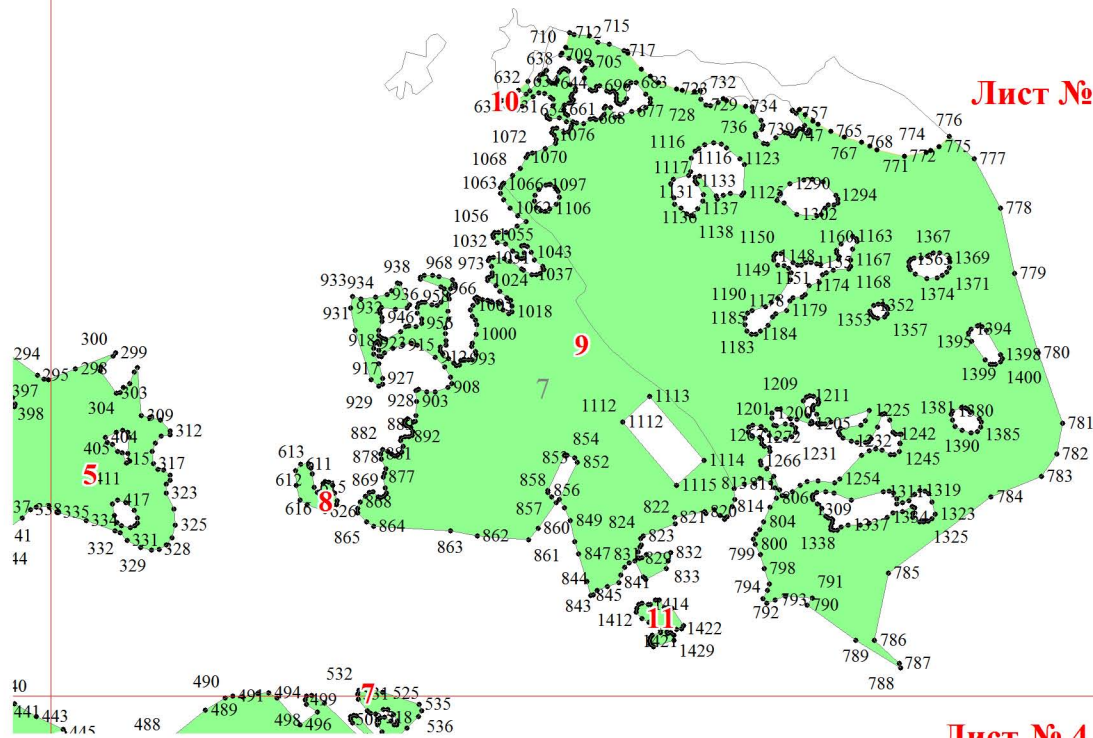

**Графическое описание местоположения границ земель, на которых
располагаются ценные леса (противозрозионные леса), на территории
Негинского участкового лесничества Суземского лесничества Брянской
области**

Приложение № 16 к приказу Рослесхоза
от 28.02.2023 № 250

Используемые условные знаки и обозначения:

- 25 Границы и номера лесных кварталов
- 7 Номера участков
- 10 ● Номера характерных точек границ объекта
- Лист №1 Границы и номера листов
- Границы категорий защитных лесов