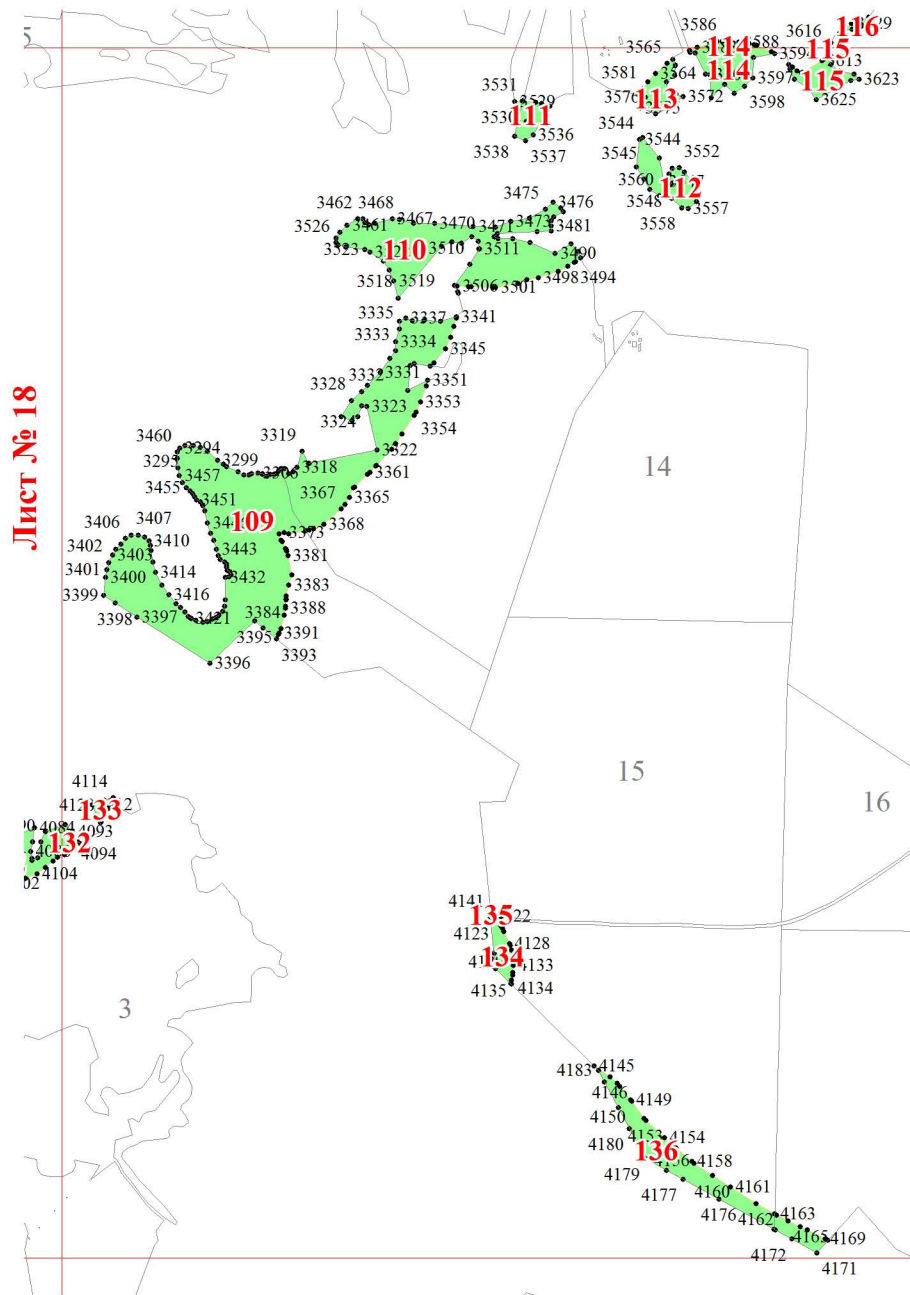

**Графическое описание местоположения границ земель, на которых
располагаются особо защитные участки лесов «полосы лесов по берегам
рек или иных водных объектов, заселенных бобрами», на территории
Суражского участкового лесничества Клинцовского лесничества Брянской
области**

Лист № 1

Лист № 2

Лист № 3

Лист № 2

Лист № 4

Лист № 3

Лист № 5

Лист № 3

2690 2691
2669 2671
2672 2675
2676 2678
2680 2679

98

97

Лист № 18

6

5

Лист № 15

Лист № 16

411
4111
4085 4084 4101
132 4104
4108
4109

3686
118 3686
3687 3689

Лист № 16

2785 2787 3642
 2775 3645
 2777 2780 3649
 2779 3654
 3659
 3678 3680 3664
 3667 3671
 3675 3674

Лист № 18

4114
 4113
 4081 4093
 4109 4094
 4104