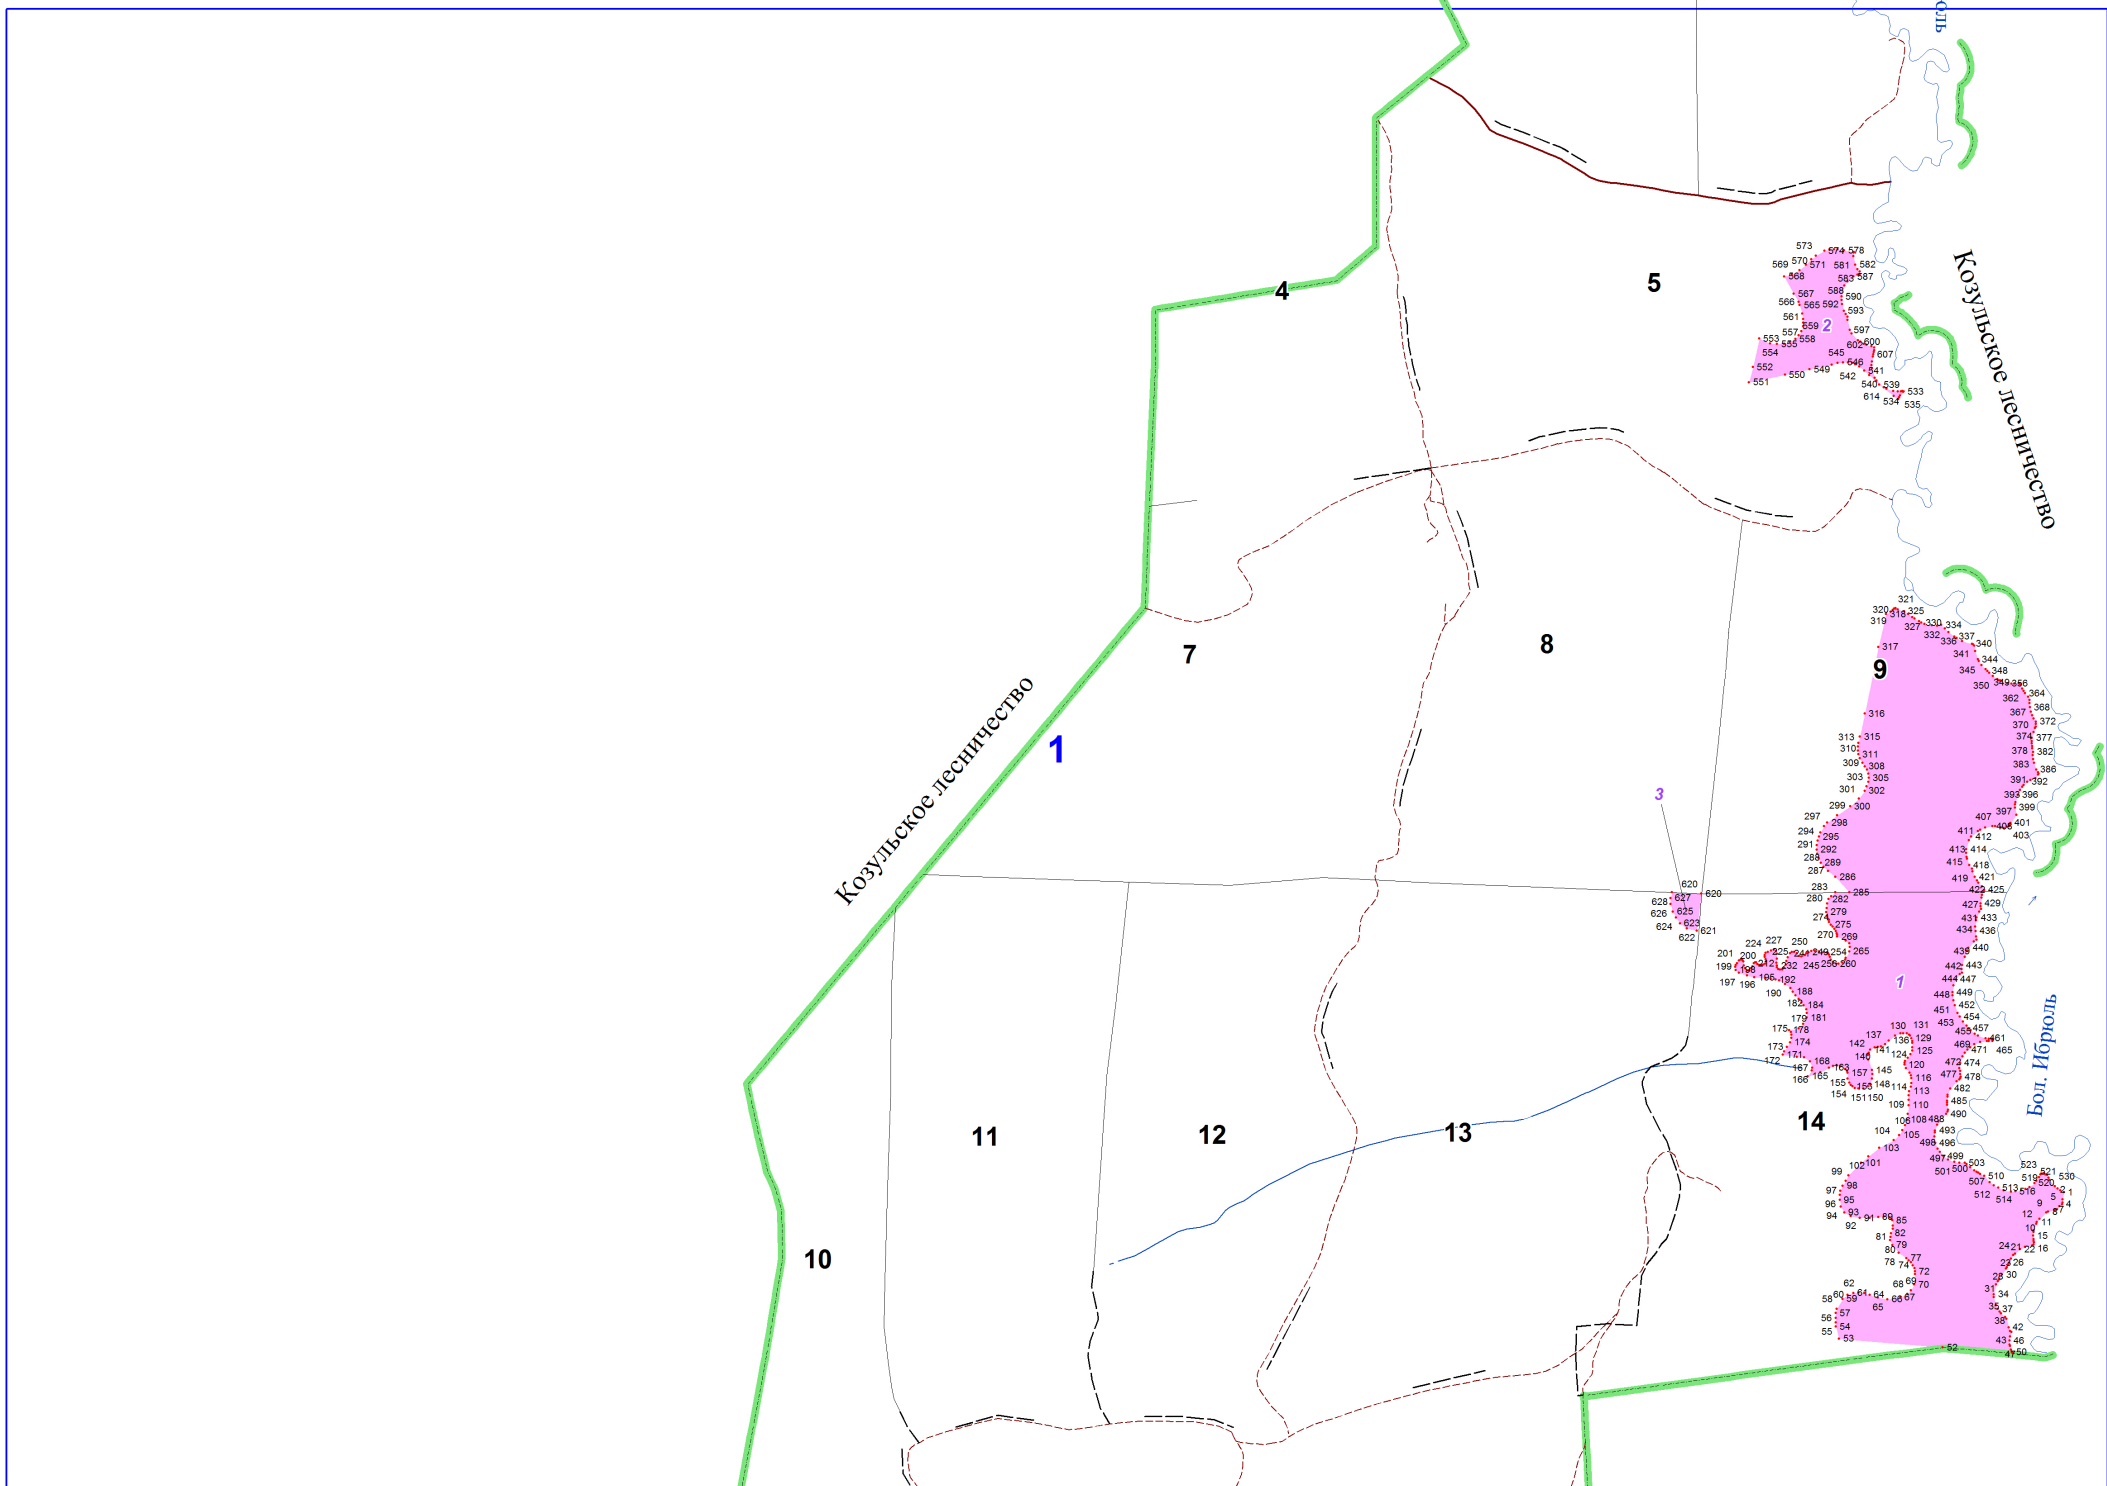

**Графическое описание местоположения границ земель,
на которых располагаются ценные леса
(леса, расположенные в орехово- промысловых зонах), на территории
Емельяновского участкового лесничества Емельяновского лесничества Красноярского края**

Козульское лесничество

Козульское лесничество

Бол. Ибрюль

Козульское лесничество