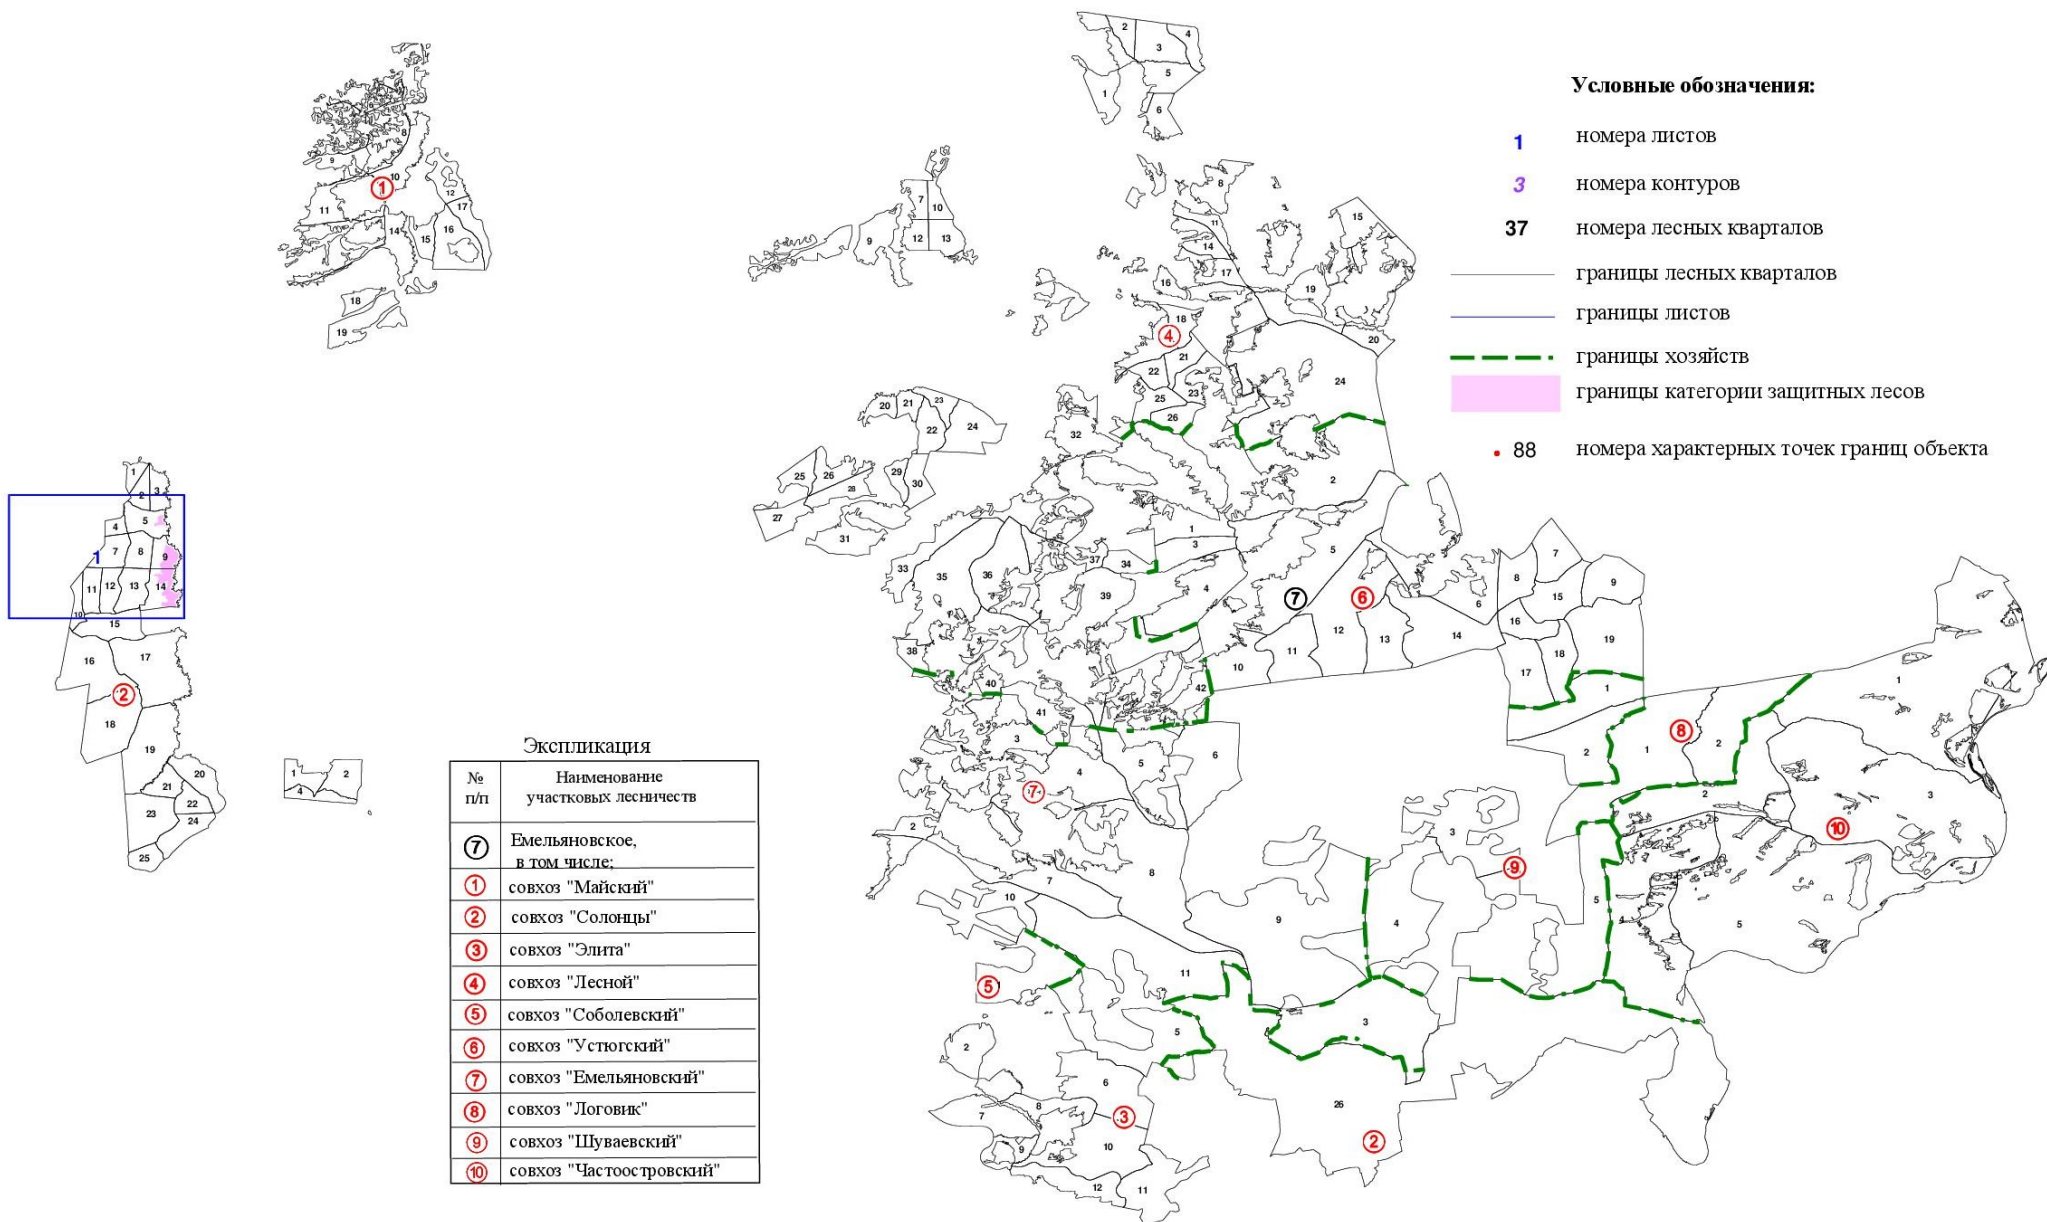

**Графическое описание местоположения границ земель,
на которых располагаются ценные леса
(леса, расположенные в орехово- промысловых зонах), на территории
Емельяновского участкового лесничества Емельяновского лесничества Красноярского края**

Козульское лесничество

Козульское лесничество

Бол. Ибрюль

Козульское лесничество