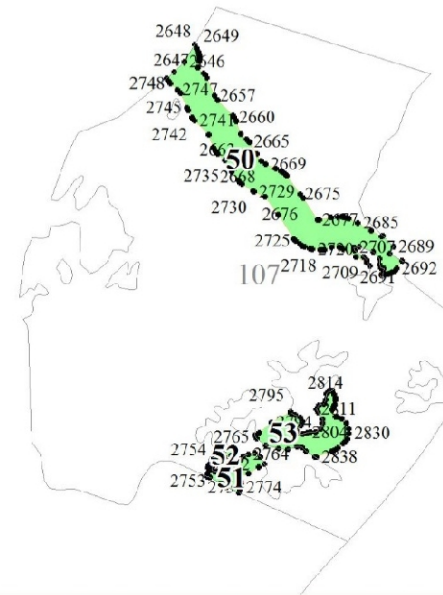

**Графическое описание местоположения границ земель,  
на которых располагаются особо защитные участки лесов  
«берегозащитные участки лесов»,  
на территории Приморского участкового лесничества  
Кингисеппского лесничества  
Ленинградской области**

Приложение № 163 к приказу Рослесхоза  
от 27.02.2023 № 165

**Условные обозначения:**

- 1      номера листов
- 3      номера участков
- 61     номера лесных кварталов
- границы лесных кварталов
- границы листов
- границы особо защитных участков лесов
- 45    номера характерных точек границ объекта

4

2622 40321

5

162  
161

9

15

150  
156  
158

16

16

21

203

22

25

26

27

28