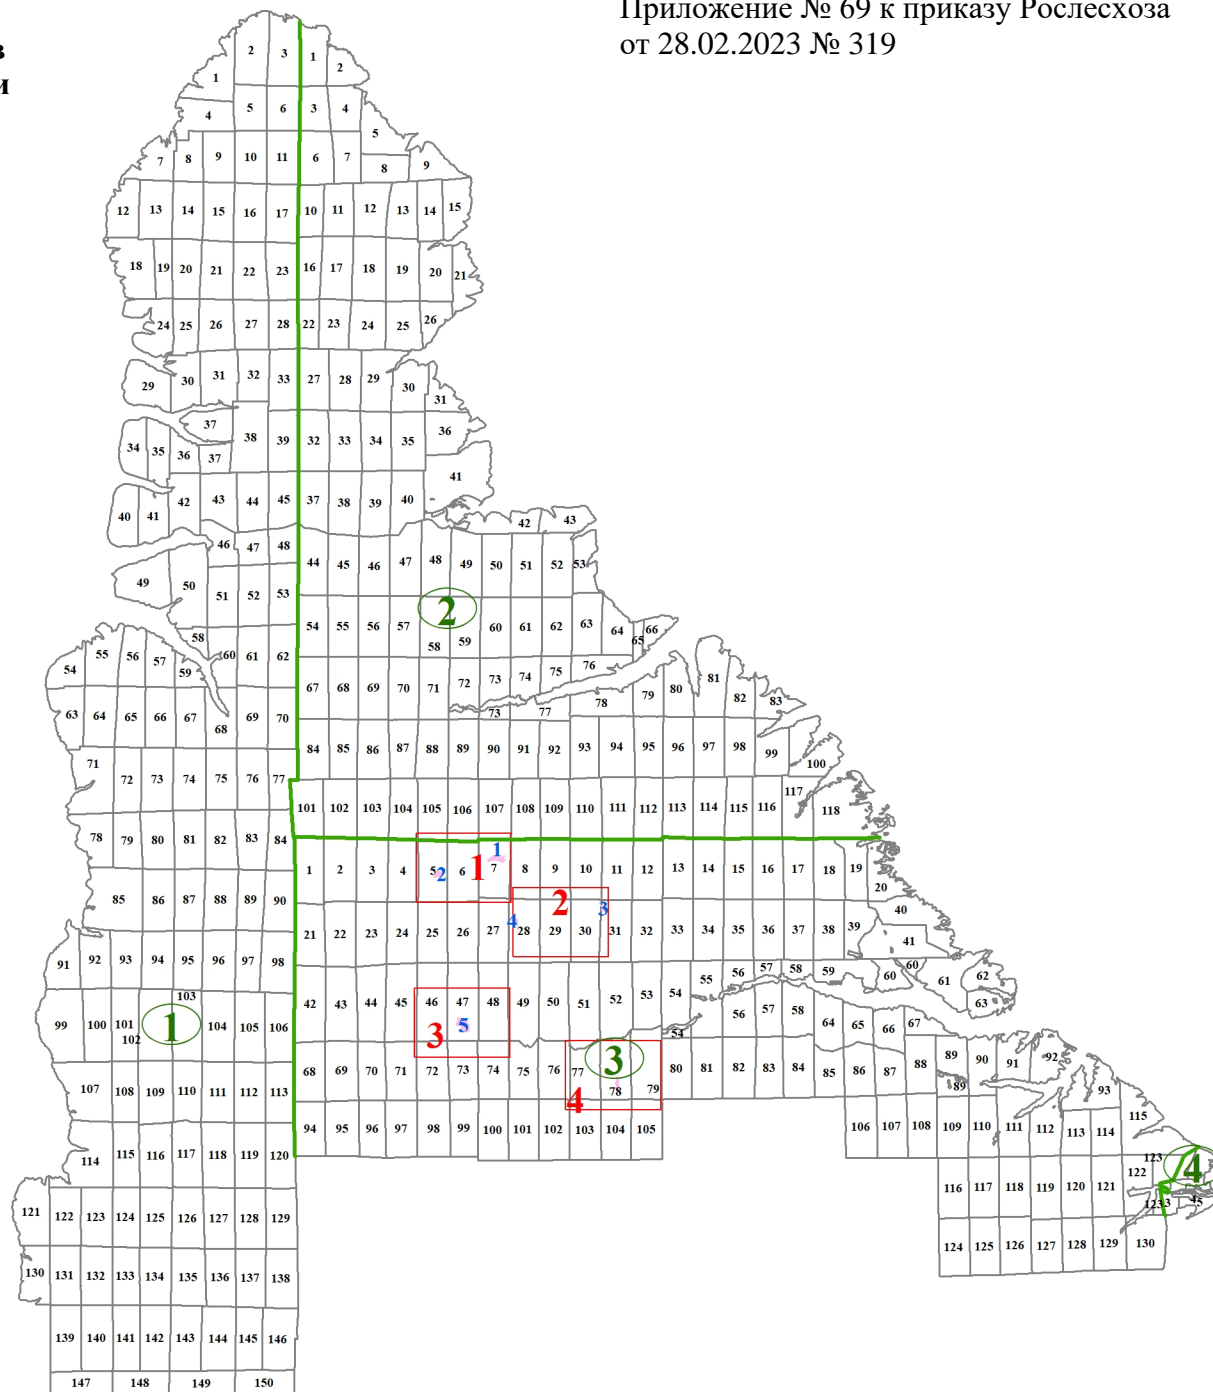

**Графическое описание местоположения границ земель,
на которых располагаются особо защитные участки лесов
«участки лесов вокруг глухариных токов», на территории
Ярского участкового лесничества
Нижеилымского лесничества Иркутской области**

Приложение № 69 к приказу Рослесхоза
от 28.02.2023 № 319

ЭКСПЛИКАЦИЯ

- ① - Дальняя дача
- ② - Нижеилымская дача
- ③ - Ярская дача
- ④ - Технический участок № 1 (совхоз «Березняковский»)

Условные обозначения

-  - границы дач и технических участков
-  - границы листов
-  - участки лесов вокруг глухариных токов
-  - границы кварталов

104

105

106

2

107

108

4

24

25

26

27

28

45

46

47