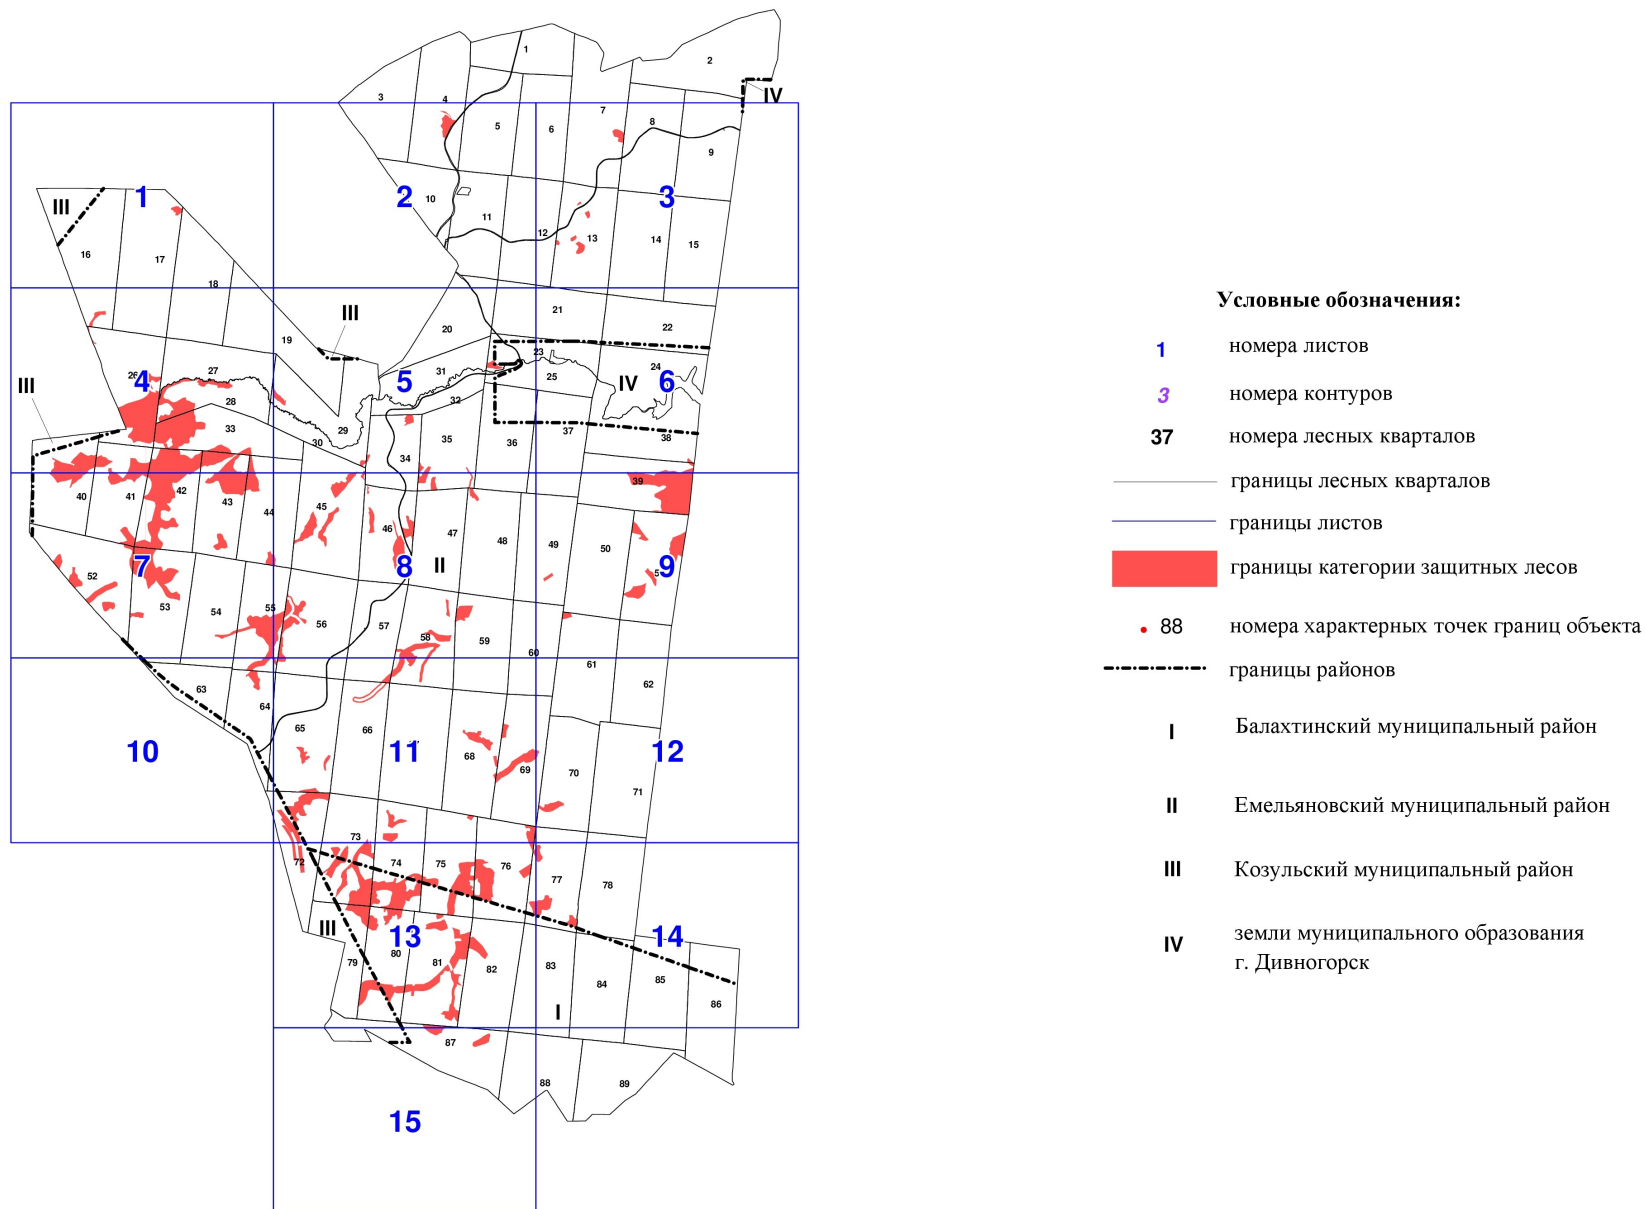

**Графическое описание местоположения границ земель,  
на которых располагаются ценные леса  
(леса, расположенные в орехово-промысловых зонах),  
на территории Бирусинского участкового лесничества  
Мининского лесничества  
Красноярского края**

Приложение № 6 к приказу Рослесхоза  
от 28.02.2023 № 329

Козульский муниципальный район

5

10

11

12

← Бол. Терел

Бол. Терел →