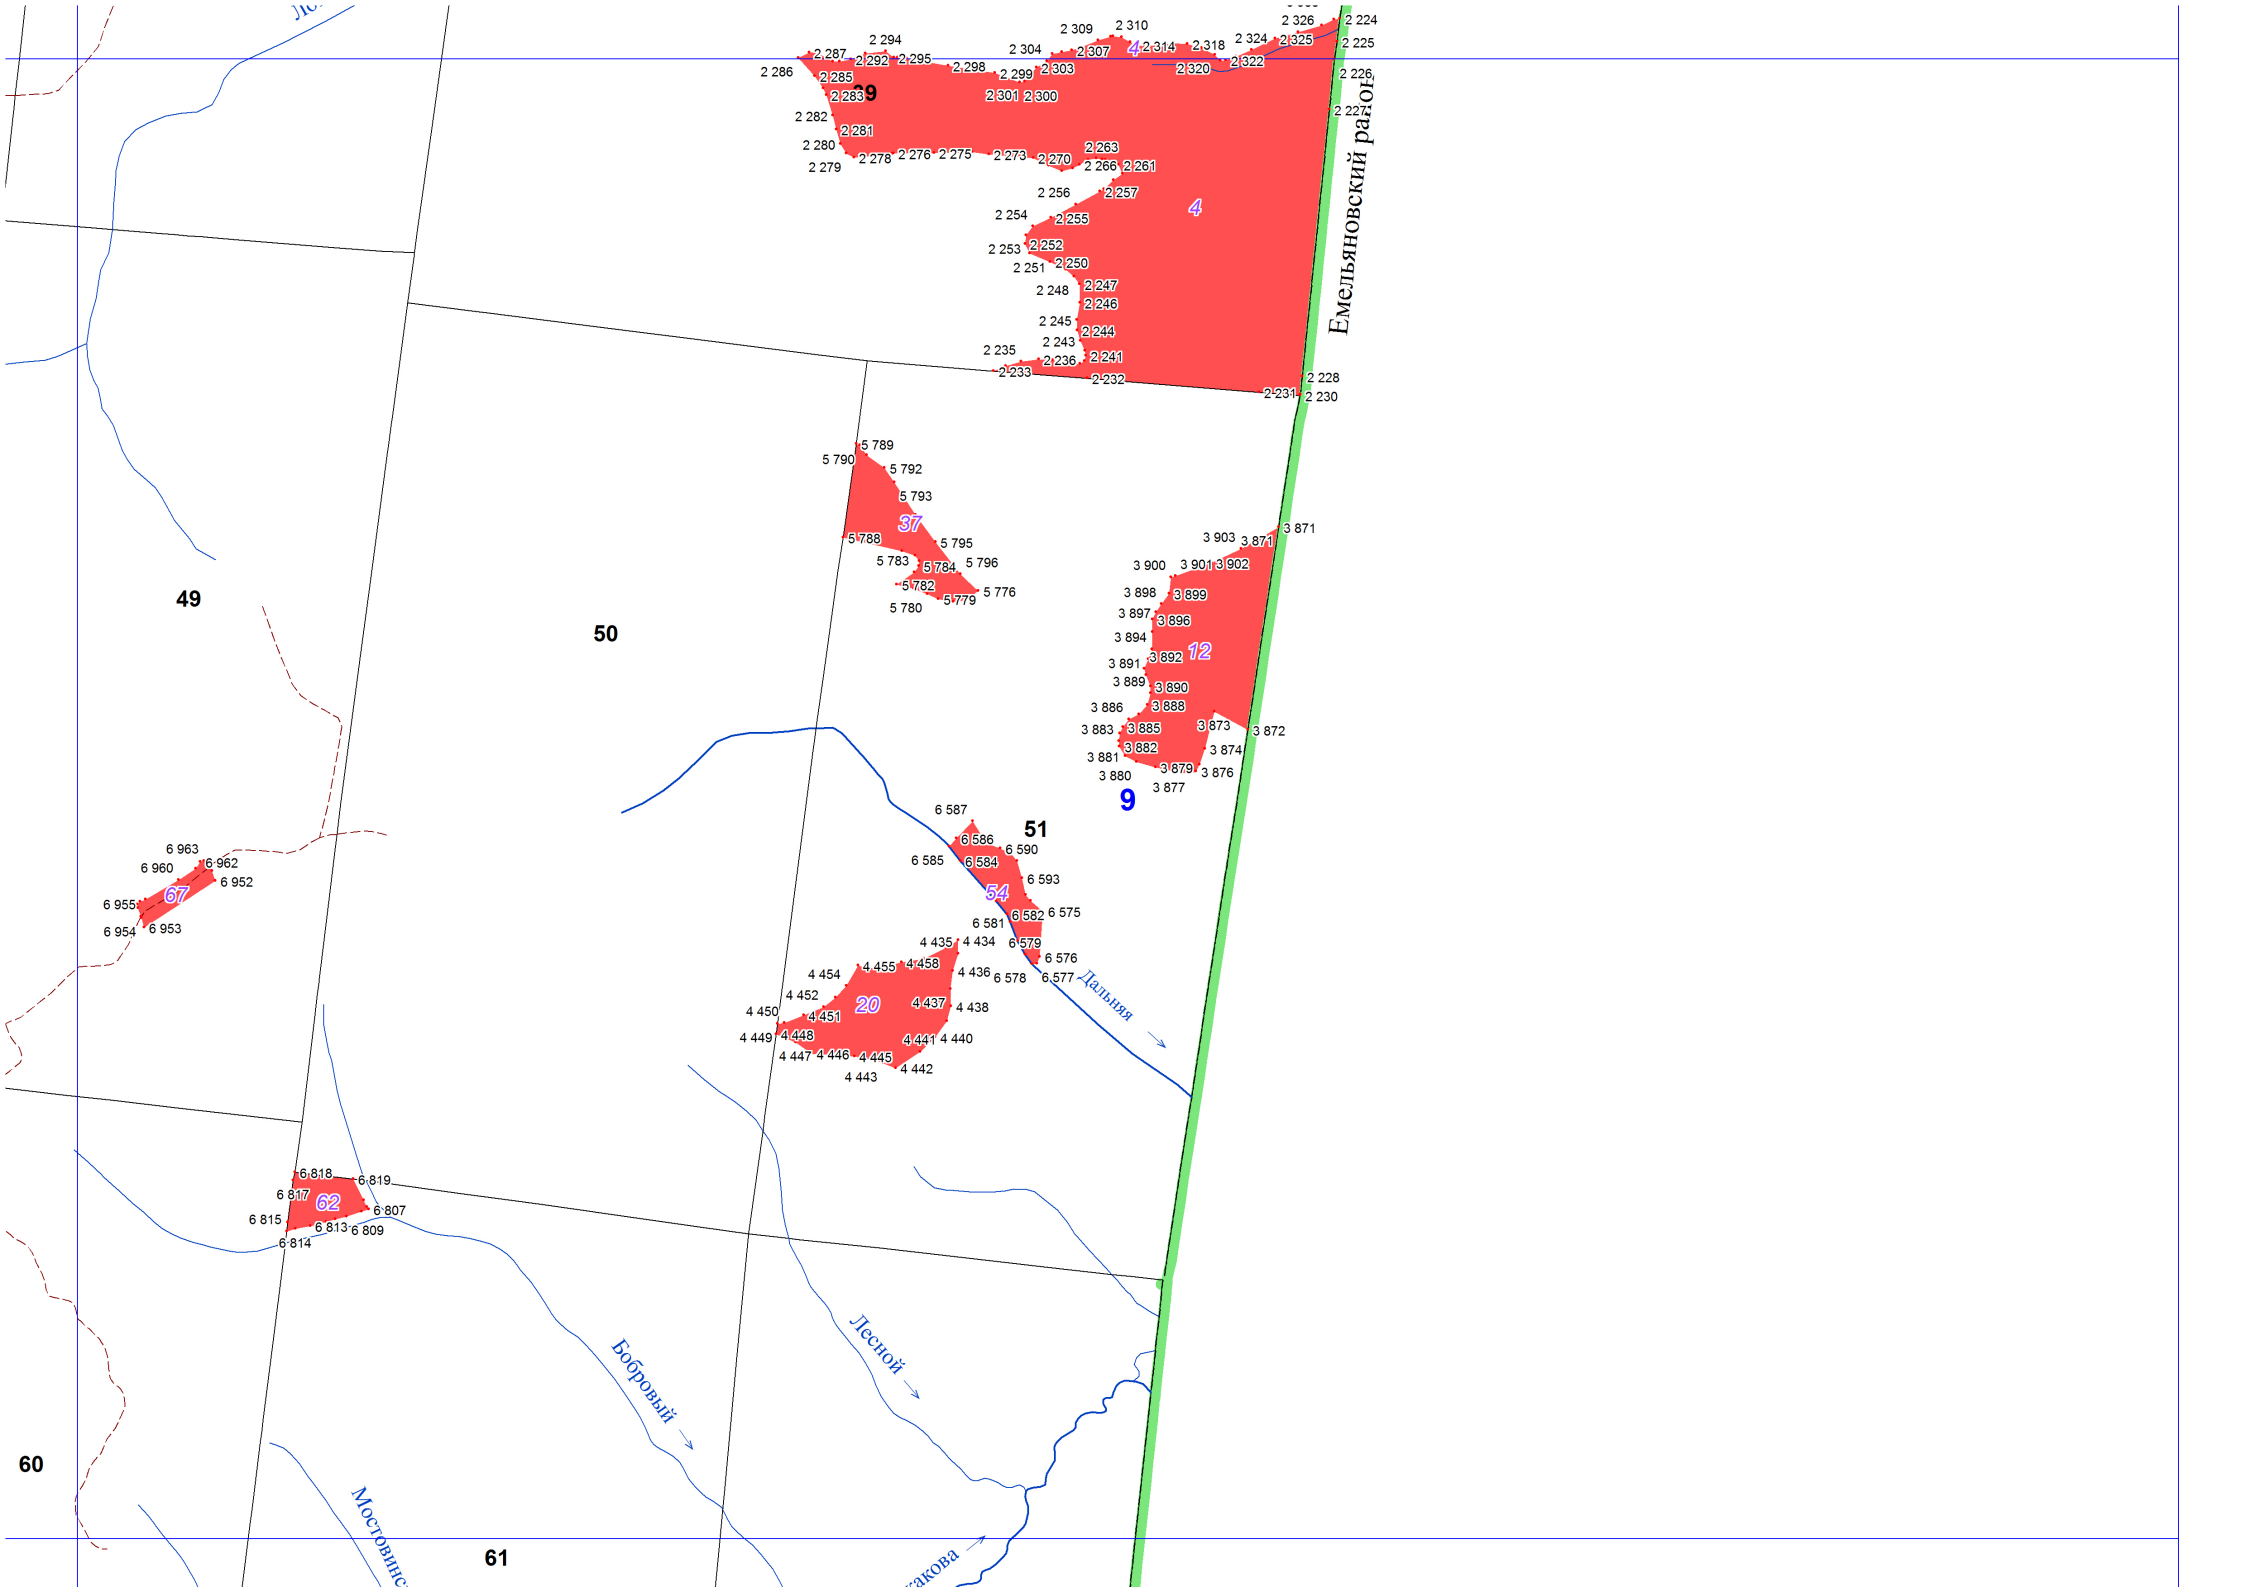

IV

6

37

38

Черемшанский клон

Лабазная

Таловка

Бирюса

Сонин

Ломовой

Красноярское лесничество

Залив Бирюса

2 286 2 285 2 284 2 287 2 292 2 295 2 298 2 299 2 301 2 300 2 294 2 305 2 307 2 310 2 314 2 318 2 320 2 322 2 324 2 325 2 226 2 225 2 224 6 994 6 991 6 990 6 993 6 996 6 986 6 988 2 326 2 325

Озультское лесничество

10

63

64

2 558 2 429  
2 554 2 432  
2 551 2 435 2 436  
2 544 2 547 2 456 2 439  
2 541 2 543 2 459 2 393 2 442  
2 538 2 540 2 470 2 467 2 462 2 443 2 444  
2 535 2 537 2 473  
2 534 2 533 2 476 2 479  
2 518 2 524 2 481  
2 519 2 520 2 483  
2 515 2 488  
2 510 2 513 2 491  
2 505 2 509 2 493  
2 504 2 503 2 495  
2 497 2 498