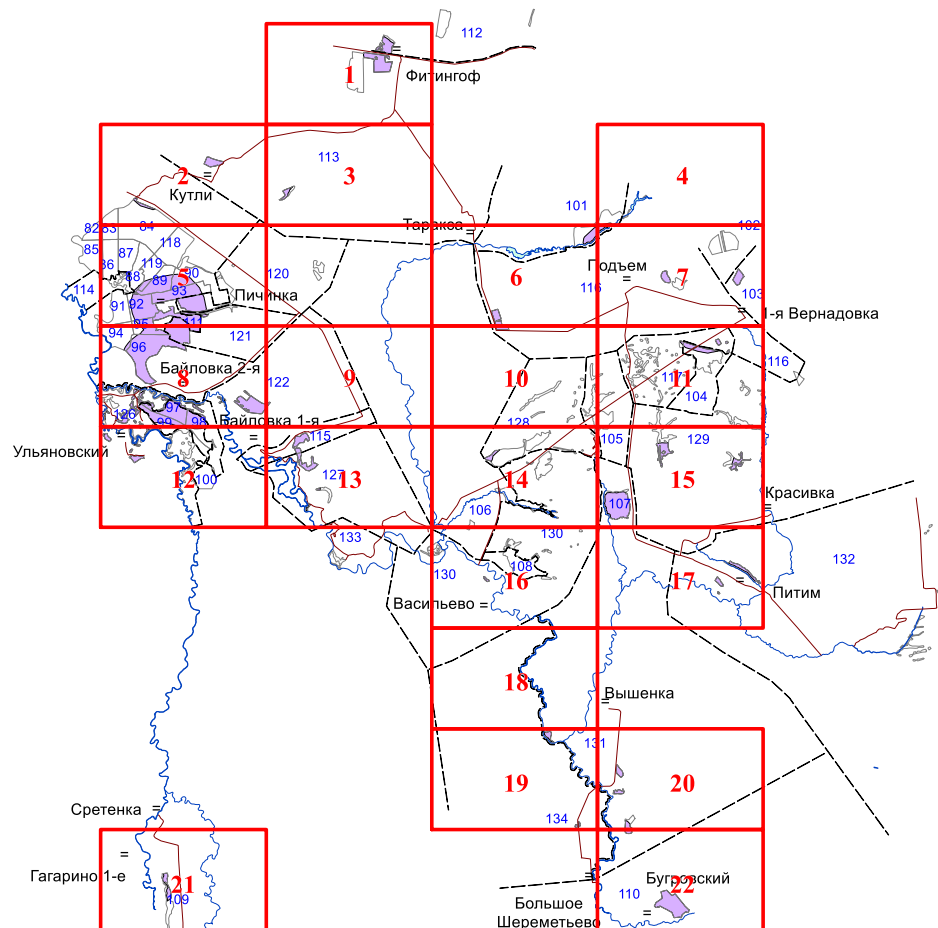

**Графическое описание местоположения границ земель,  
на которых располагаются особо защитные участки лесов  
«участки лесов вокруг сельских населенных пунктов и  
садовых товариществ»,  
на территории  
Пичаевского участкового лесничества  
Вернадского лесничества  
Тамбовской области**

**Условные обозначения:**

-  - лесной квартал
-  - лист форматки
-  - населенные пункты
-  - реки
-  - дороги
-  - участки лесов вокруг сельских населенных пунктов и садовых товариществ

2

4

6

**10**

105

13

2261 2262 2263 2266  
2260  
2259 2258 2267  
2256 2257 2269  
2282 2281 2270  
44 2271  
2280 2279 2272 2273  
2278 2277 2274  
2275

128

130

14

106

2594 593  
2592 592  
50 26  
2606 26

108

16

2792  
2791  
2800 2808 2795  
2794 2796  
2801  
2803 2802

2930  
2935  
2947  
3078  
3068  
3058  
3043  
2935  
2940  
2945  
2950  
2955  
2957  
2958  
2962  
2964  
2969  
2970

3196  
3197  
3184  
3183  
3195