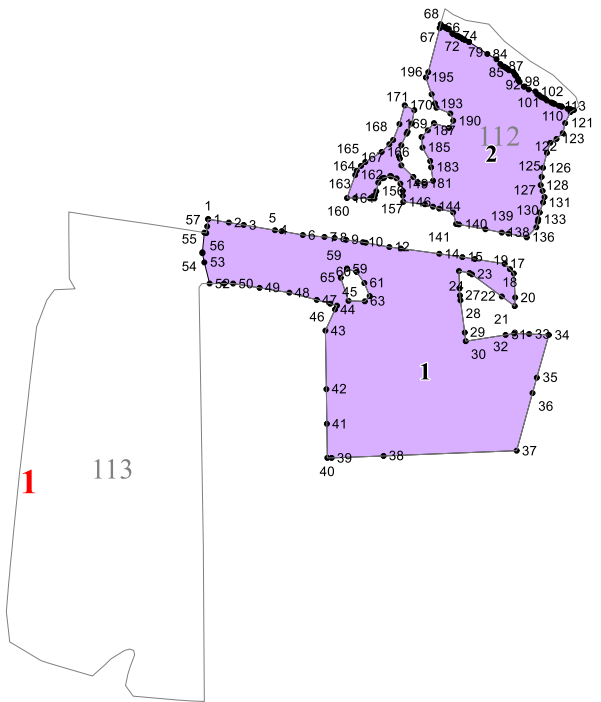

**Графическое описание местоположения границ земель,  
на которых располагаются особо защитные участки лесов  
«участки лесов вокруг сельских населенных пунктов и  
садовых товариществ»,  
на территории  
Пичаевского участкового лесничества  
Вернадского лесничества  
Тамбовской области**

**Условные обозначения:**

-  - лесной квартал
-  - лист форматки
-  - населенные пункты
-  - реки
-  - дороги
-  - участки лесов вокруг сельских населенных пунктов и садовых товариществ

2

4

6

**10**

105

13

2261 2262 2263 2266  
2260  
2259 2258 2267  
2256 2257 2269  
2282 2281 2270  
44 2271  
2280 2279 2272 2273  
2278 2277 2274  
2275

128

130

14

106

2594 593  
2592 592  
50 26  
2606 26

108

16

2792  
2791  
2800 2808 2795  
2794 2796  
2801  
2803 2802

2930  
2935  
2947  
3078  
3068  
3058  
3043  
2935  
2940  
2945  
2950  
2955  
2957  
2958  
2962  
2964  
2969  
2970

3196  
3197  
3184  
3183  
3195