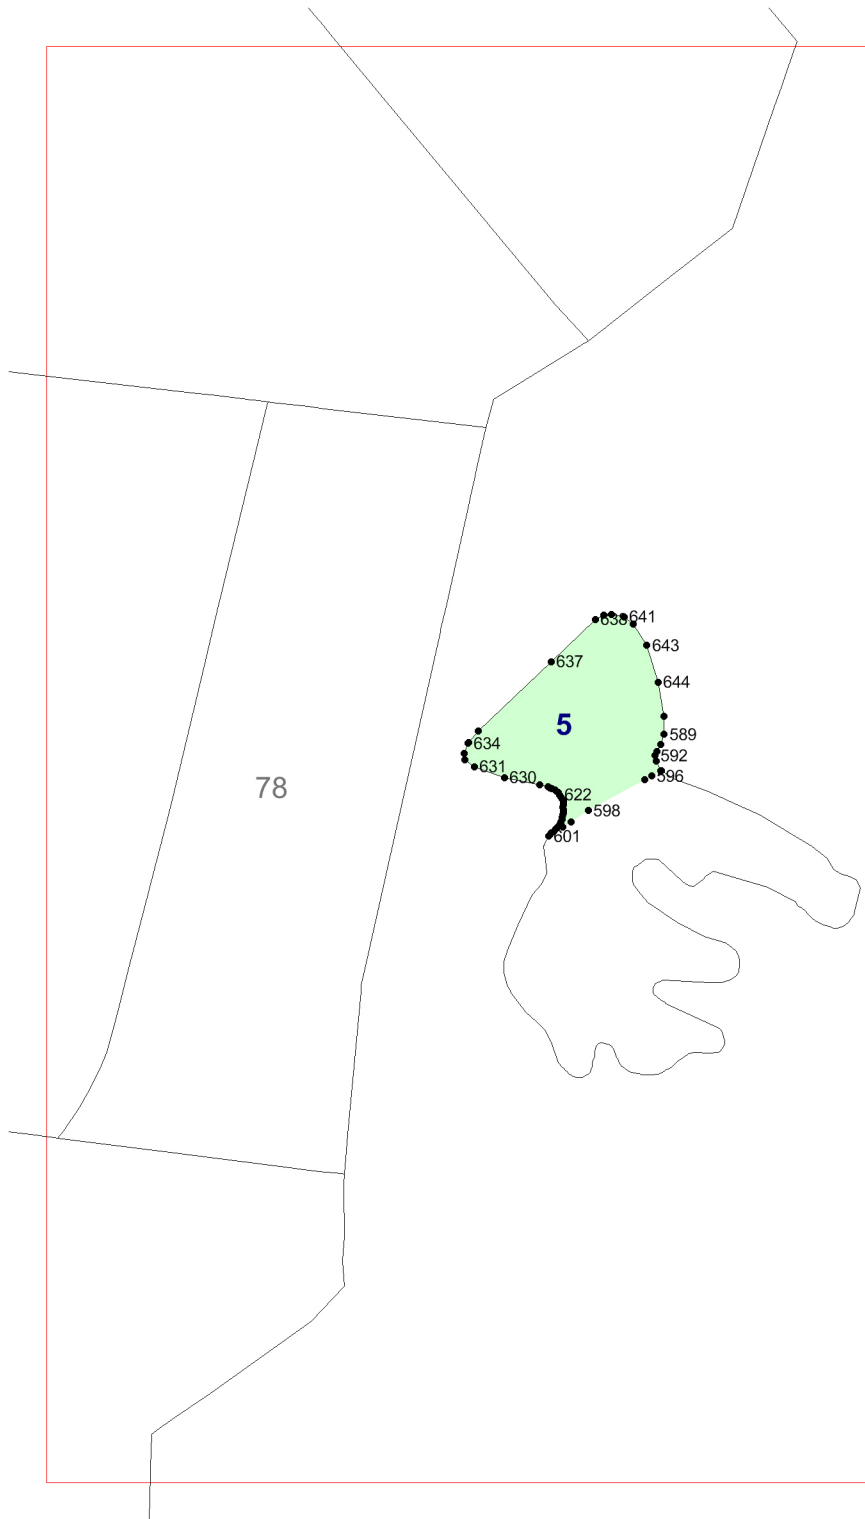

**Графическое описание местоположения границ земель,  
на которых располагаются особо защитные участки  
лесов «небольшие участки лесов, расположенные  
среди безлесных пространств»,  
на территории  
Октябрьского участкового лесничества  
Туймазинского лесничества  
Республики Башкортостан**

Приложение № 329 к приказу Рослесхоза  
от 27.02.2023 № 201

**Условные обозначения:**

- 1 номера листов
- 3 номера участков
- 61 номера лесных кварталов
- границы лесных кварталов
- границы листов
- границы особо защитных участков лесов
- 45 номера характерных точек границ объекта

2

3

3

4

4

5