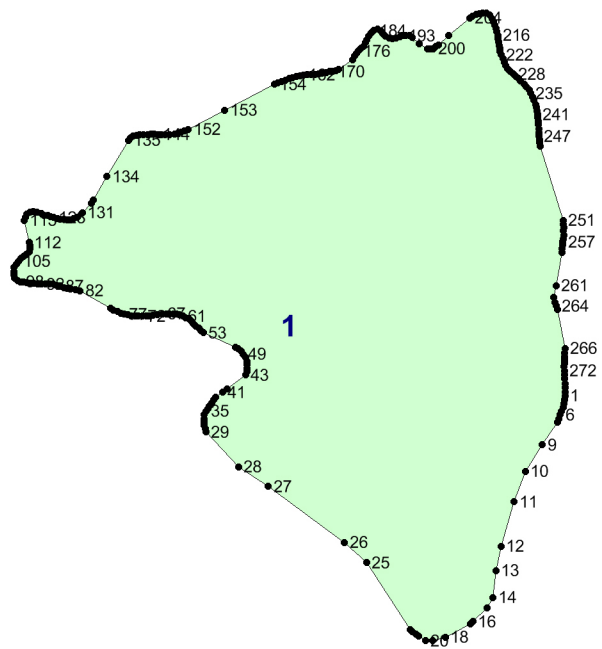

**Графическое описание местоположения границ земель,  
на которых располагаются особо защитные участки  
лесов «небольшие участки лесов, расположенные  
среди безлесных пространств»,  
на территории  
Октябрьского участкового лесничества  
Туймазинского лесничества  
Республики Башкортостан**

Приложение № 329 к приказу Рослесхоза  
от 27.02.2023 № 201

**Условные обозначения:**

- 1 номера листов
- 3 номера участков
- 61 номера лесных кварталов
- границы лесных кварталов
- границы листов
- границы особо защитных участков лесов
- 45 номера характерных точек границ объекта

2

3

3

4

4

5