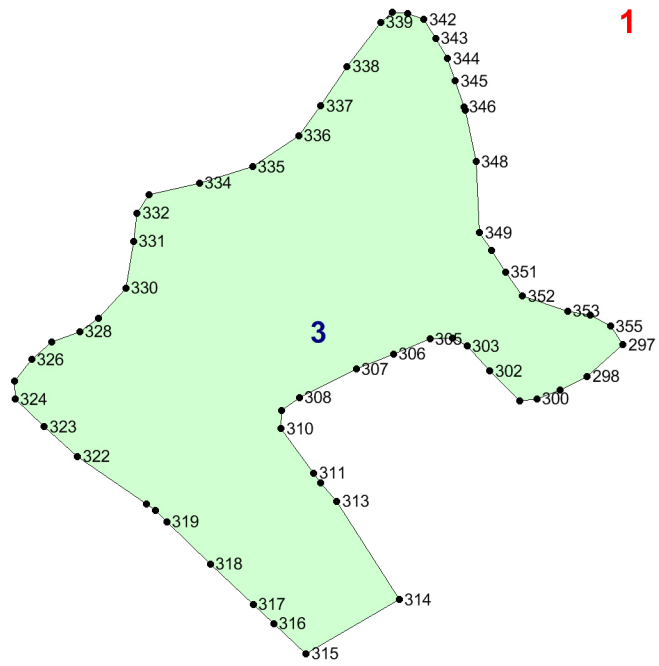

**Графическое описание местоположения границ земель,  
на которых располагаются особо защитные участки  
лесов «небольшие участки лесов, расположенные  
среди безлесных пространств»,  
на территории  
Октябрьского участкового лесничества  
Туймазинского лесничества  
Республики Башкортостан**

Приложение № 329 к приказу Рослесхоза  
от 27.02.2023 № 201

**Условные обозначения:**

- 1 номера листов
- 3 номера участков
- 61 номера лесных кварталов
- границы лесных кварталов
- границы листов
- границы особо защитных участков лесов
- 45 номера характерных точек границ объекта

2

3

3

4

4

5