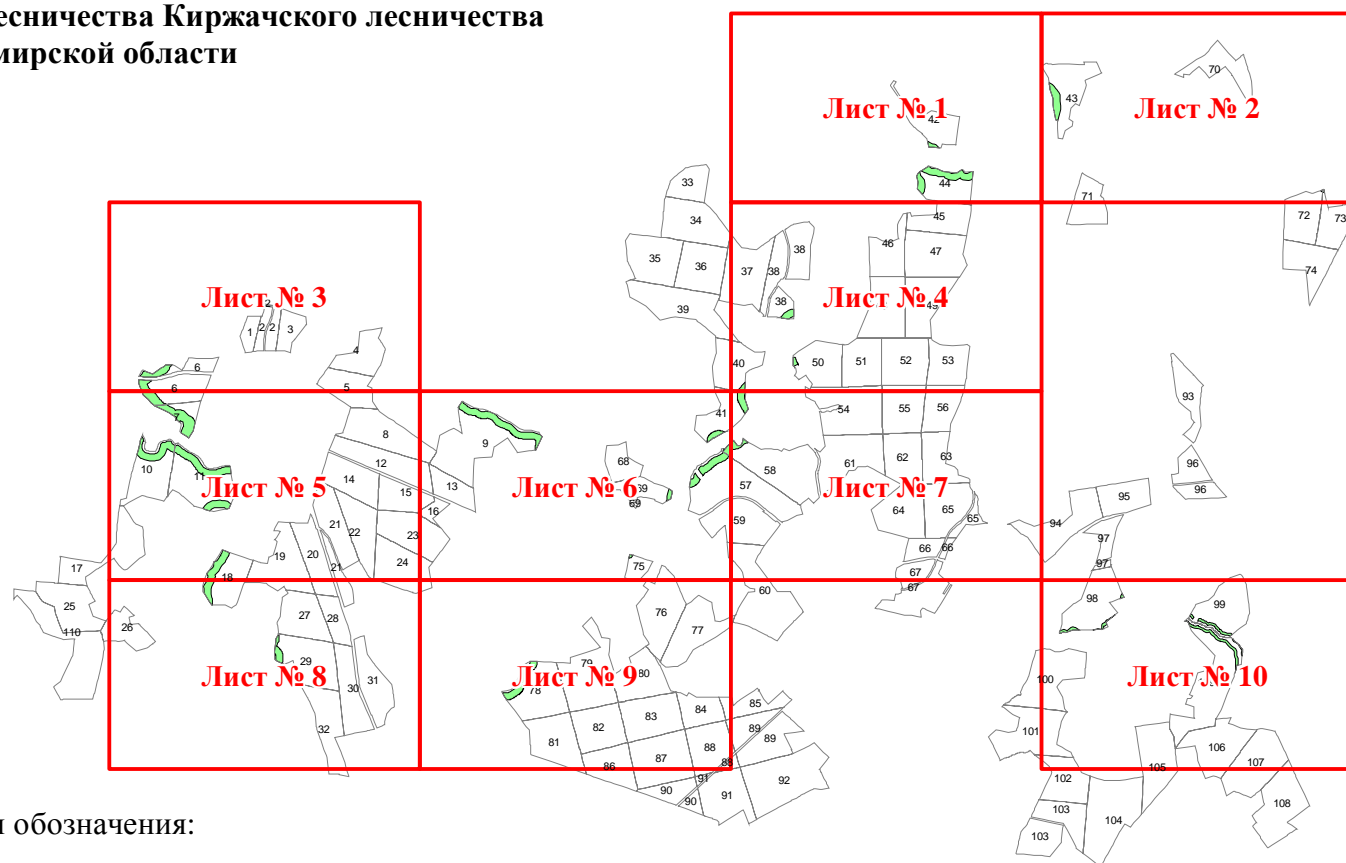

**Графическое описание местоположения границ земель, на которых
располагаются особо защитные участки лесов «полосы лесов по берегам
рек или иных водных объектов, заселенных бобрами», на территории
Кипревского участкового лесничества Киржачского лесничества
Владимирской области**

Приложение № 45 к приказу Рослесхоза
от 27.02.2023 № 229

Используемые условные знаки и обозначения:

- 25 Границы и номера лесных кварталов
- 7 Номера участков
- 10 ● Номера характерных точек границ объекта
- Лист №1 Границы и номера листов
- Границы особо защитных участков лесов

Лист № 1

Лист № 4

Лист № 1

Лист № 2

Лист № 3

Лист № 5

Лист № 1

Лист № 4