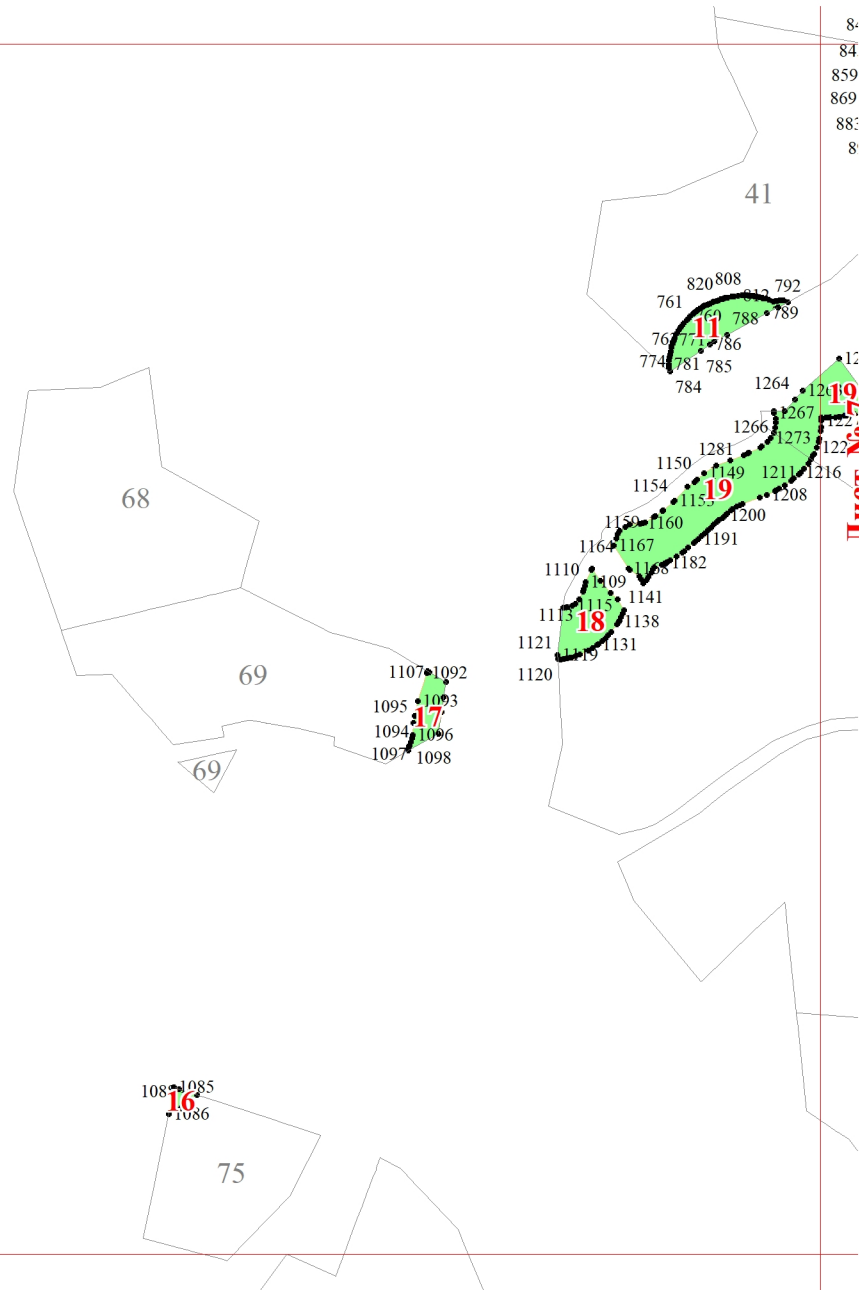

**Графическое описание местоположения границ земель, на которых
располагаются особо защитные участки лесов «полосы лесов по берегам
рек или иных водных объектов, заселенных бобрами», на территории
Кипревского участкового лесничества Киржачского лесничества
Владимирской области**

Лист № 1

Лист № 4

Лист № 1

Лист № 2

Лист № 3

Лист № 5

Лист № 1

Лист № 4

Лист № 6

Лист № 9

8:
84
859
869
88:
8

Лист № 7

Лист № 4

841 837
847 812 919
856 859 893
867 869 890
879 812 891
889 891 909
896 898 904
903 904 906

793
89
1257
1262 1243 1256
4 1211 1211 1245
67 1227 1238
3 1222
1215

Лист № 6

Лист № 7

Лист № 5

1010 1013 1044
1017 1041
1018 1039
1021 1022 1035
1024
1025 1027

18

26

1336 1282
1285 1283
1284 1328
1324 1318
1288 1312
1287 1291 1308
1294 1297
1298 1302
1303

Лист № 8