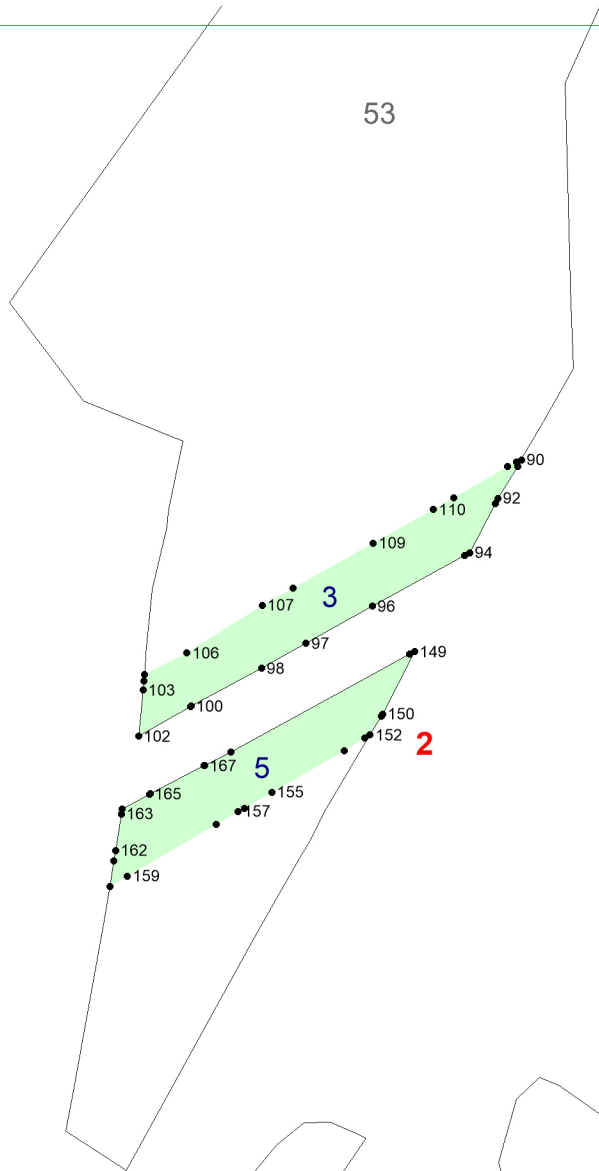

**Графическое описание местоположения границ
земель, на которых располагаются леса,
выполняющие функции защиты природных и иных
объектов (леса, расположенные в защитных полосах
лесов),
на территории Кандринского участкового
лесничества Туймазинского лесничества
Республики Башкортостан**

Приложение № 60 к приказу Рослесхоза

от 27.02.2023

№ 201

- Условные обозначения:**
- 1 номера листов
 - 3 номера участков
 - 61 номера лесных кварталов
 - границы лесных кварталов
 - границы листов
 - границы категорий защитных лесов
 - 45 номера характерных точек границ
 объекта

53

51

70

4

6

7

192

196

214

216

5

5