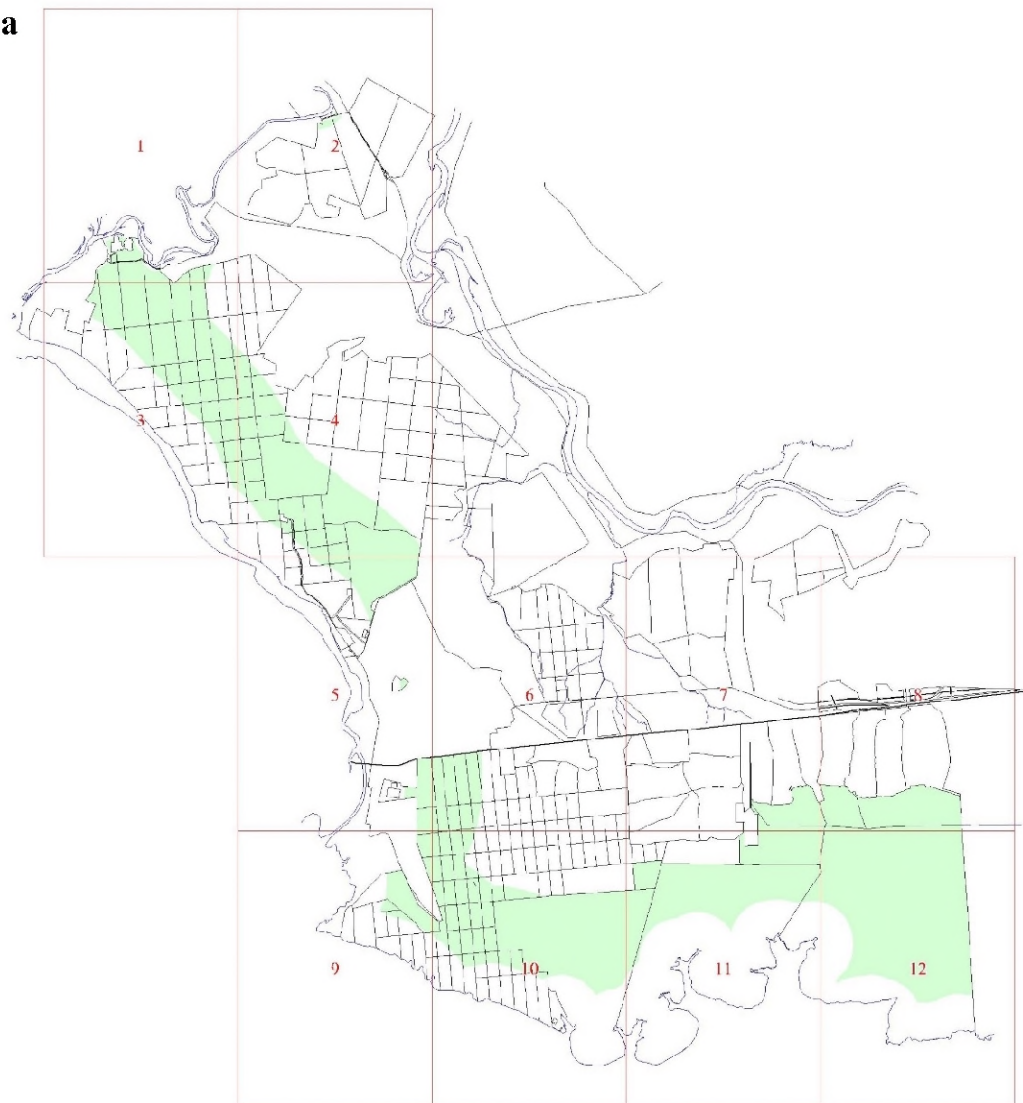

**Графическое описание местоположения границ земель,
на которых располагаются ценные леса
(запретные полосы лесов, расположенные вдоль водных объектов),
на территории Ивангородского участкового лесничества
Кингисеппского лесничества
Ленинградской области**

Приложение № 28 к приказу Рослесхоза
от 27.02.2023 № 165

Условные обозначения:

- 1 номера листов
- 3 номера участков
- 61 номера лесных кварталов
- границы лесных кварталов
- границы листов
- границы категорий защитных лесов
- 45 номера характерных точек границ объекта