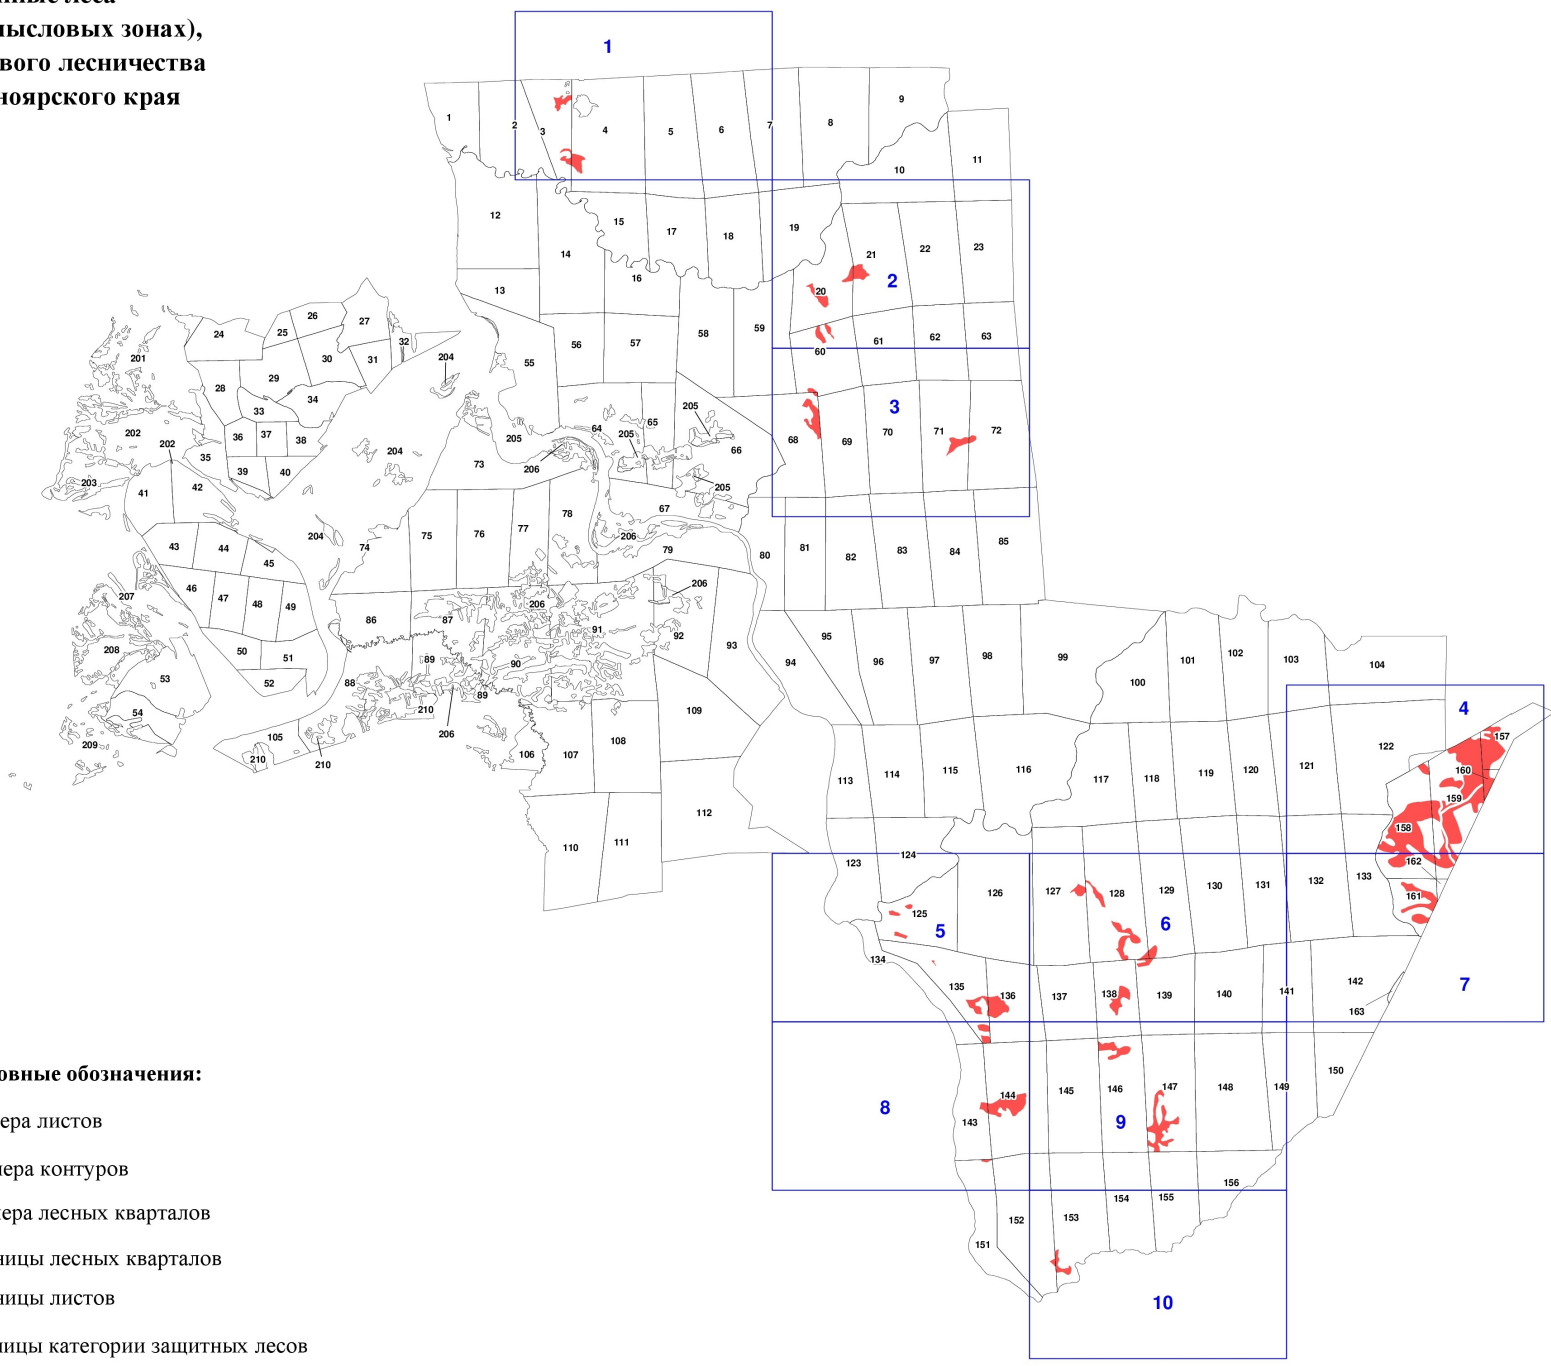

**Графическое описание местоположения границ земель,
на которых располагаются ценные леса
(леса, расположенные в орехово-промысловых зонах),
на территории Кононовского участкового лесничества
Сухобузимского лесничества Красноярского края**

Условные обозначения:

- 1** номера листов
- 37** номера лесных кварталов
- границы лесных кварталов
- границы листов
- границы категории защитных лесов
- **88** номера характерных точек границ объекта

Дзержинское лесничество

Сокаревка

Сокаревка

103

104

Канское лесничество

157

4

122

121

23

16

160

159

Рыбинский муниципальный район

158

2