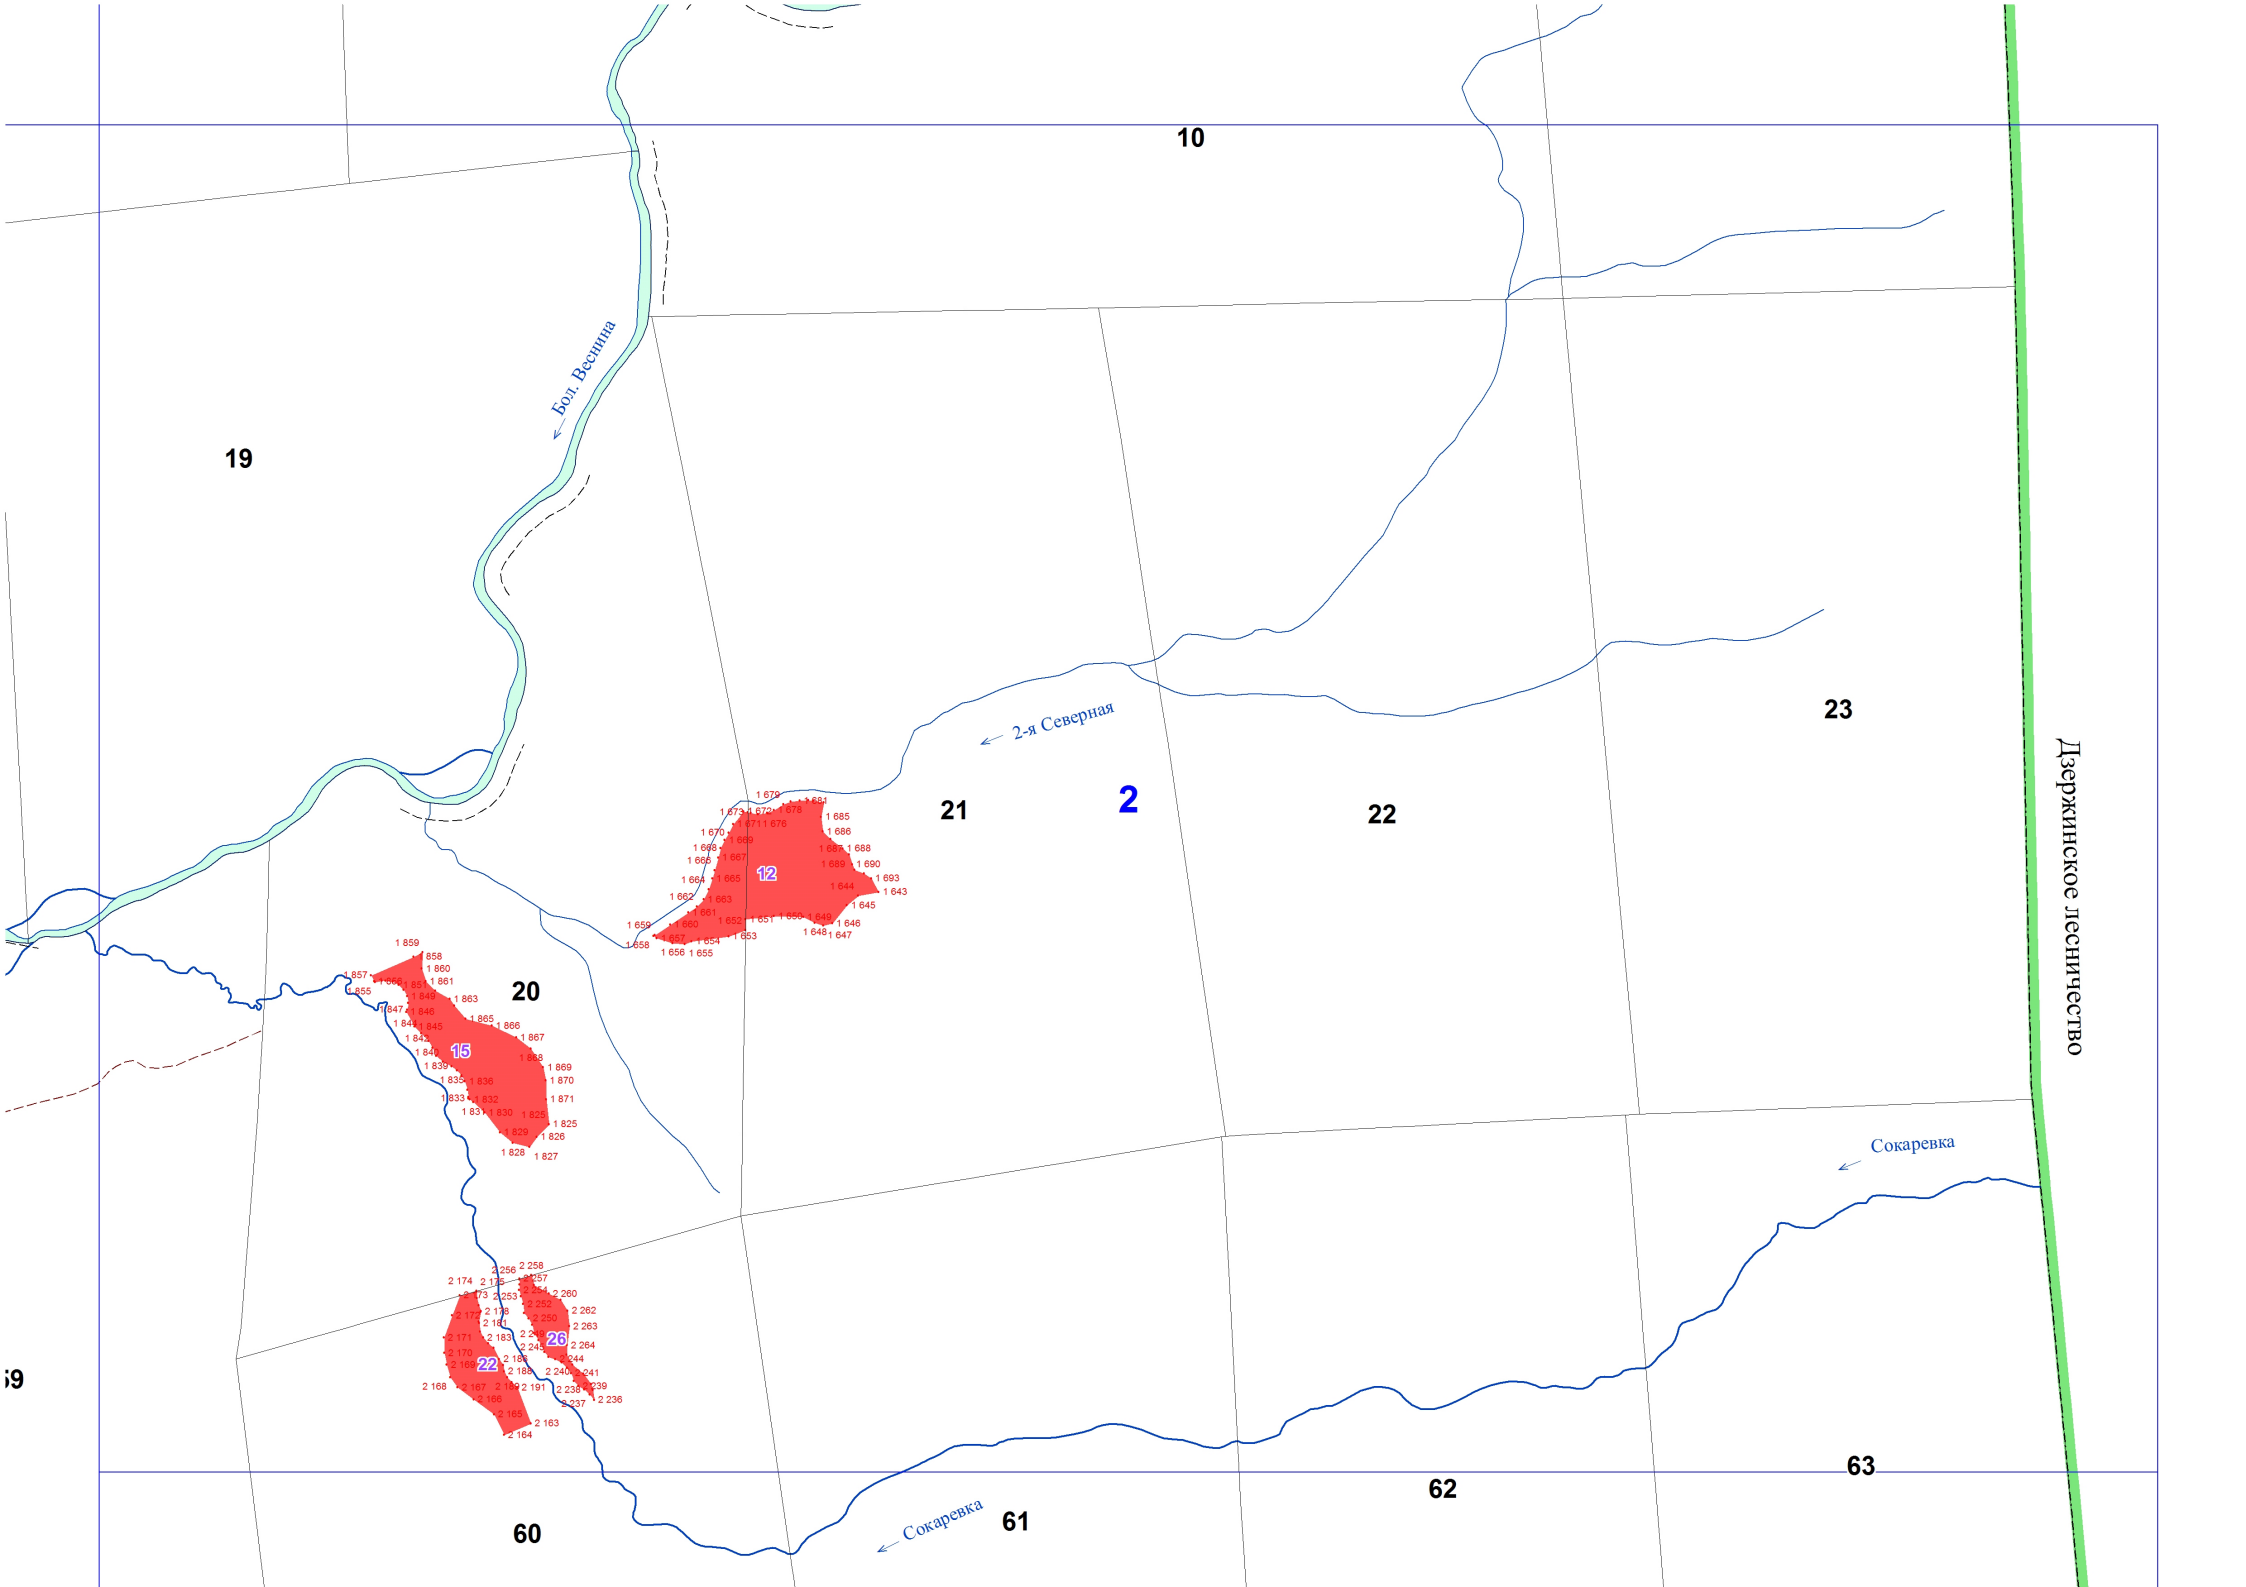

**Графическое описание местоположения границ земель,
на которых располагаются ценные леса
(леса, расположенные в орехово-промысловых зонах),
на территории Кононовского участкового лесничества
Сухобузимского лесничества Красноярского края**

Условные обозначения:

- 1** номера листов
- 37** номера лесных кварталов
- границы лесных кварталов
- границы листов
- границы категории защитных лесов
- **88** номера характерных точек границ объекта

Дзержинское лесничество

10

19

20

21

2

22

23

60

Сокаревка

Сокаревка

103

104

Канское лесничество

157

4

122