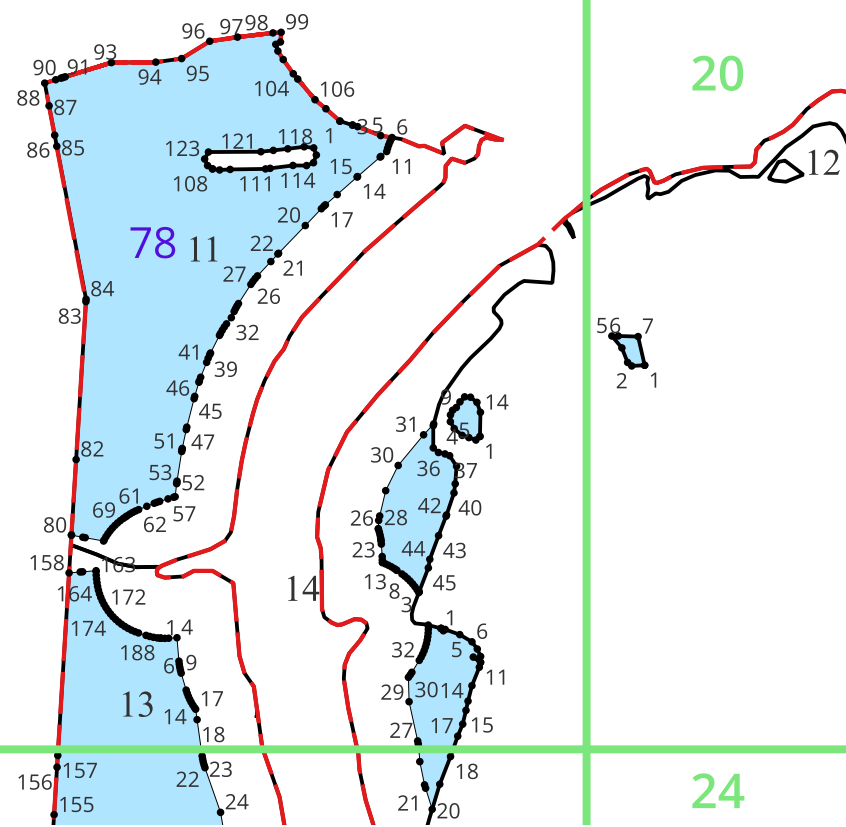

**Графическое описание местоположения границ земель,  
на которых располагаются ценные леса (нерестоохранные полосы  
лесов), на территории Игирминского участкового лесничества  
Нижнеилимского лесничества Иркутской области**

89

19

20

23

24

25

26

77

78

79

33

34

107

108

109

45

26

81

82

83

84

34

35

111