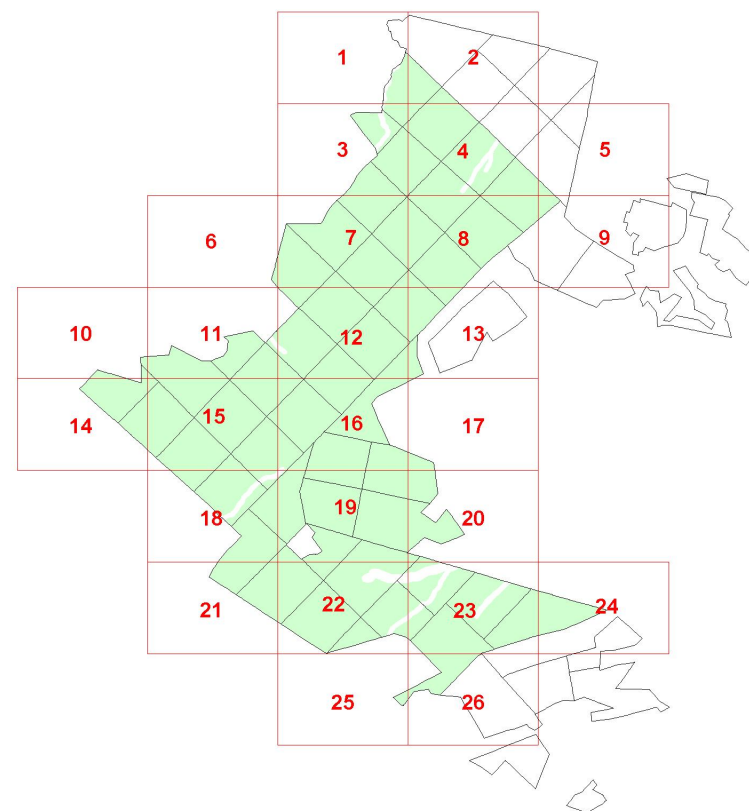

**Графическое описание местоположения границ
земель, на которых располагаются
эксплуатационные леса,
на территории Ярмунчинского участкового
лесничества Туймазинского лесничества
Республики Башкортостан**

Приложение № 196 к приказу Рослесхоза
от 27.02.2023 № 201

Условные обозначения:

- 1 номера листов
- 3 номера участков
- 61 номера лесных кварталов
- границы лесных кварталов
- границы листов
- границы категорий защитных лесов
- 45 номера характерных точек границ
 объекта

1

2

826

830

831

832

833

835

20

25

27

28

29

32

33

10