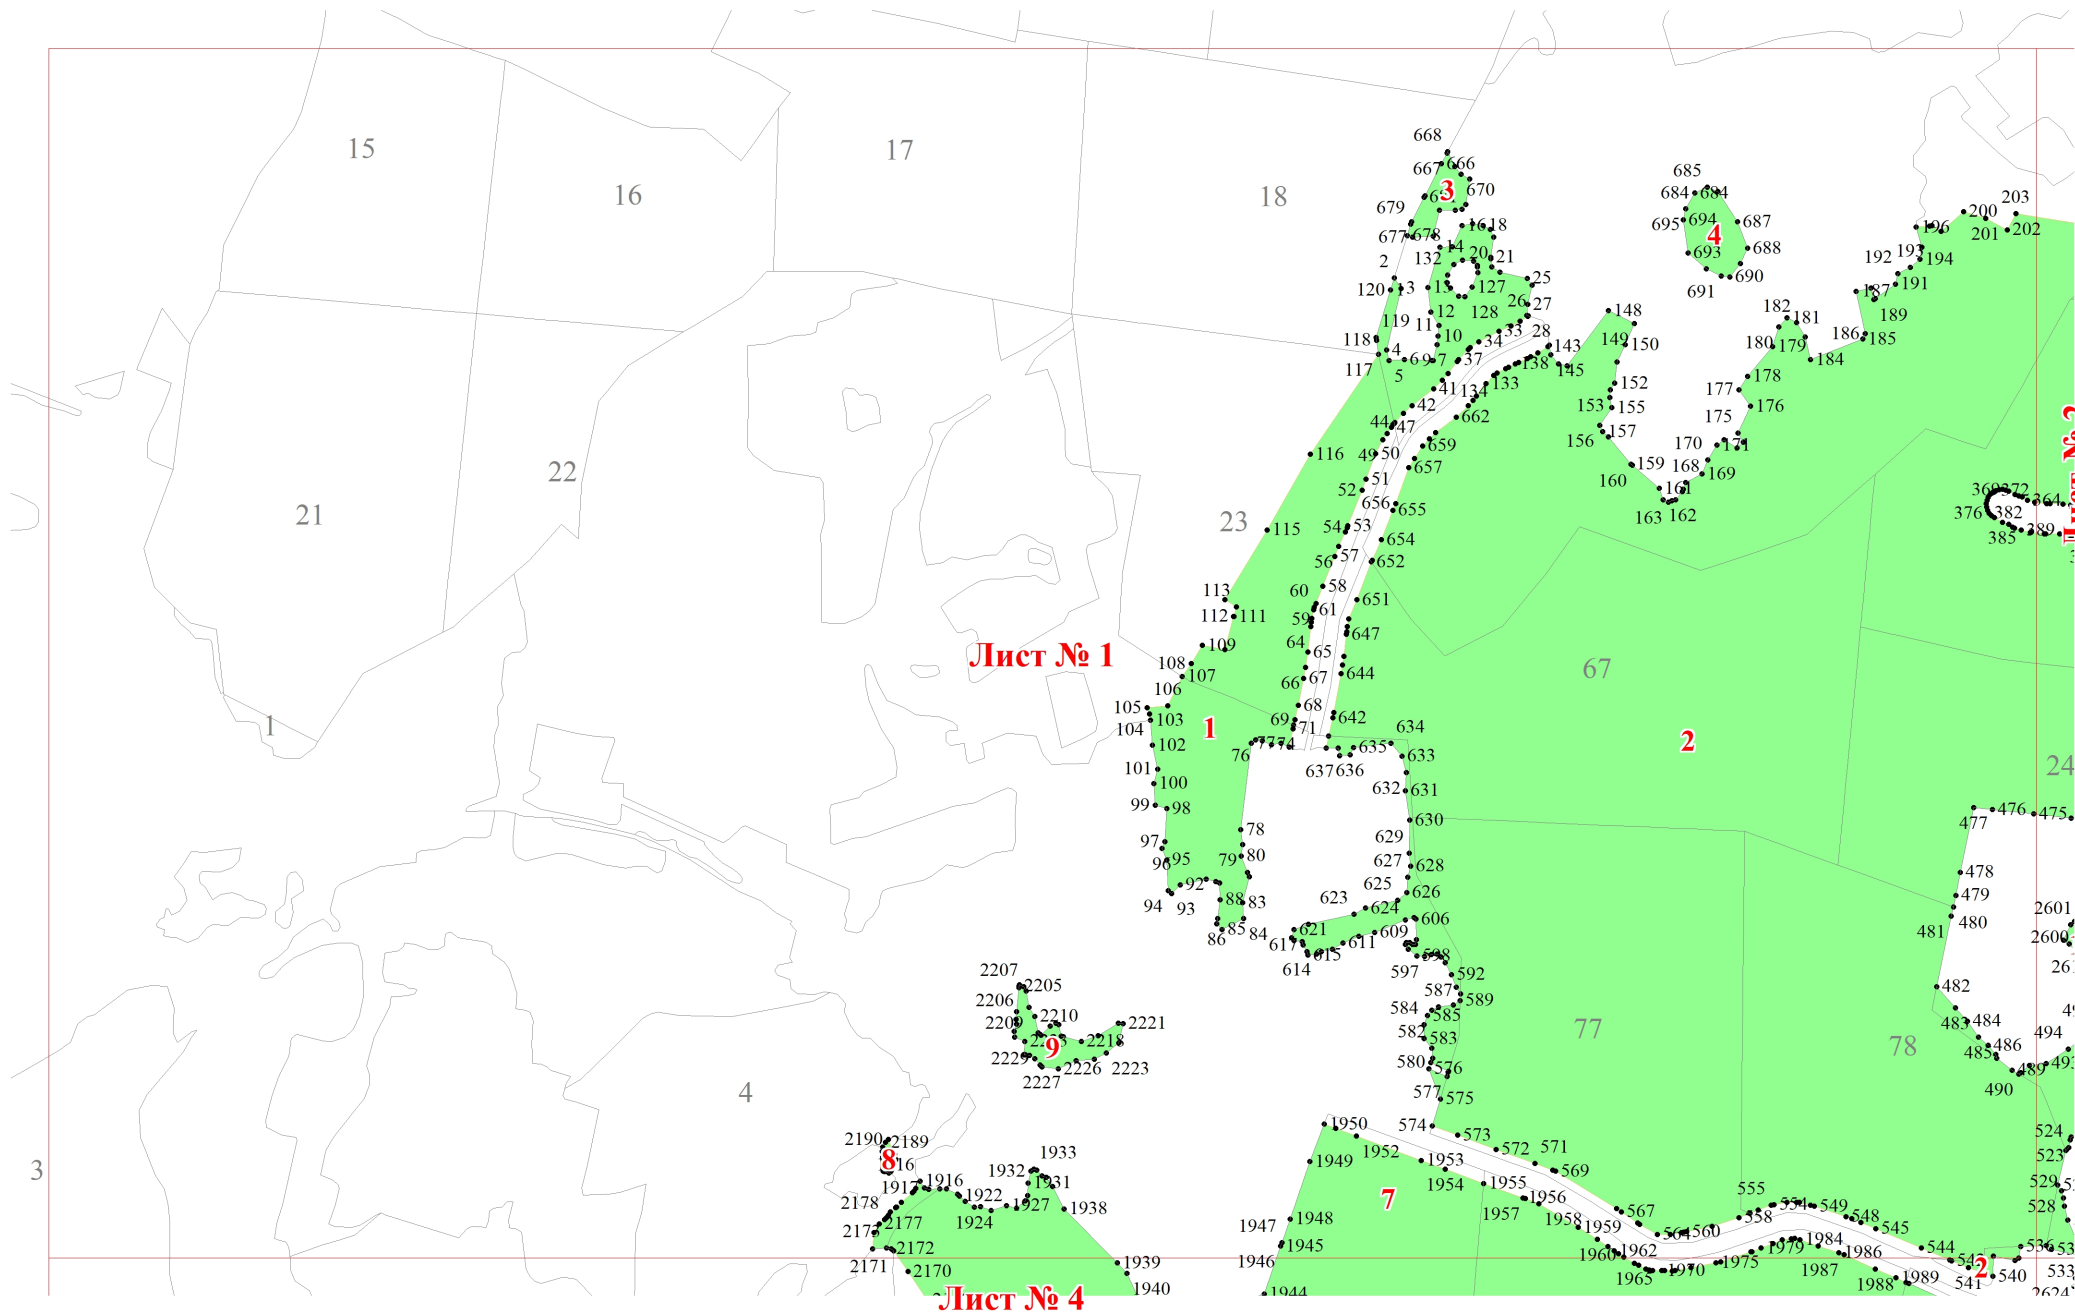

**Графическое описание местоположения границ земель, на которых  
располагаются эксплуатационные леса, на территории Озеренского  
участкового лесничества Дзержинского лесничества Калужской области**

Приложение № 42 к приказу Рослесхоза  
от 28.02.2023 № 321

Используемые условные знаки и обозначения:

- |          |   |
|----------|---|
| 25       | Границы и номера лесных кварталов       |
| 7        | Номера участков                         |
| 10 ●     | Номера характерных точек границ объекта |
| Лист № 1 | Границы и номера листов                 |
| ■        | Границы эксплуатационных лесов          |

Лист № 2

Лист № 4

Лист № 6

Лист № 5

Лист № 8

Лист № 5

Лист № 7

Лист № 8

Лист № 6

Лист № 8

Лист № 9

6404  
6412 • 6404  
67  
6411 • 6410 • 6407  
6408

6425  
6424 • 6426  
67  
6432 6429 6428

Лист № 11