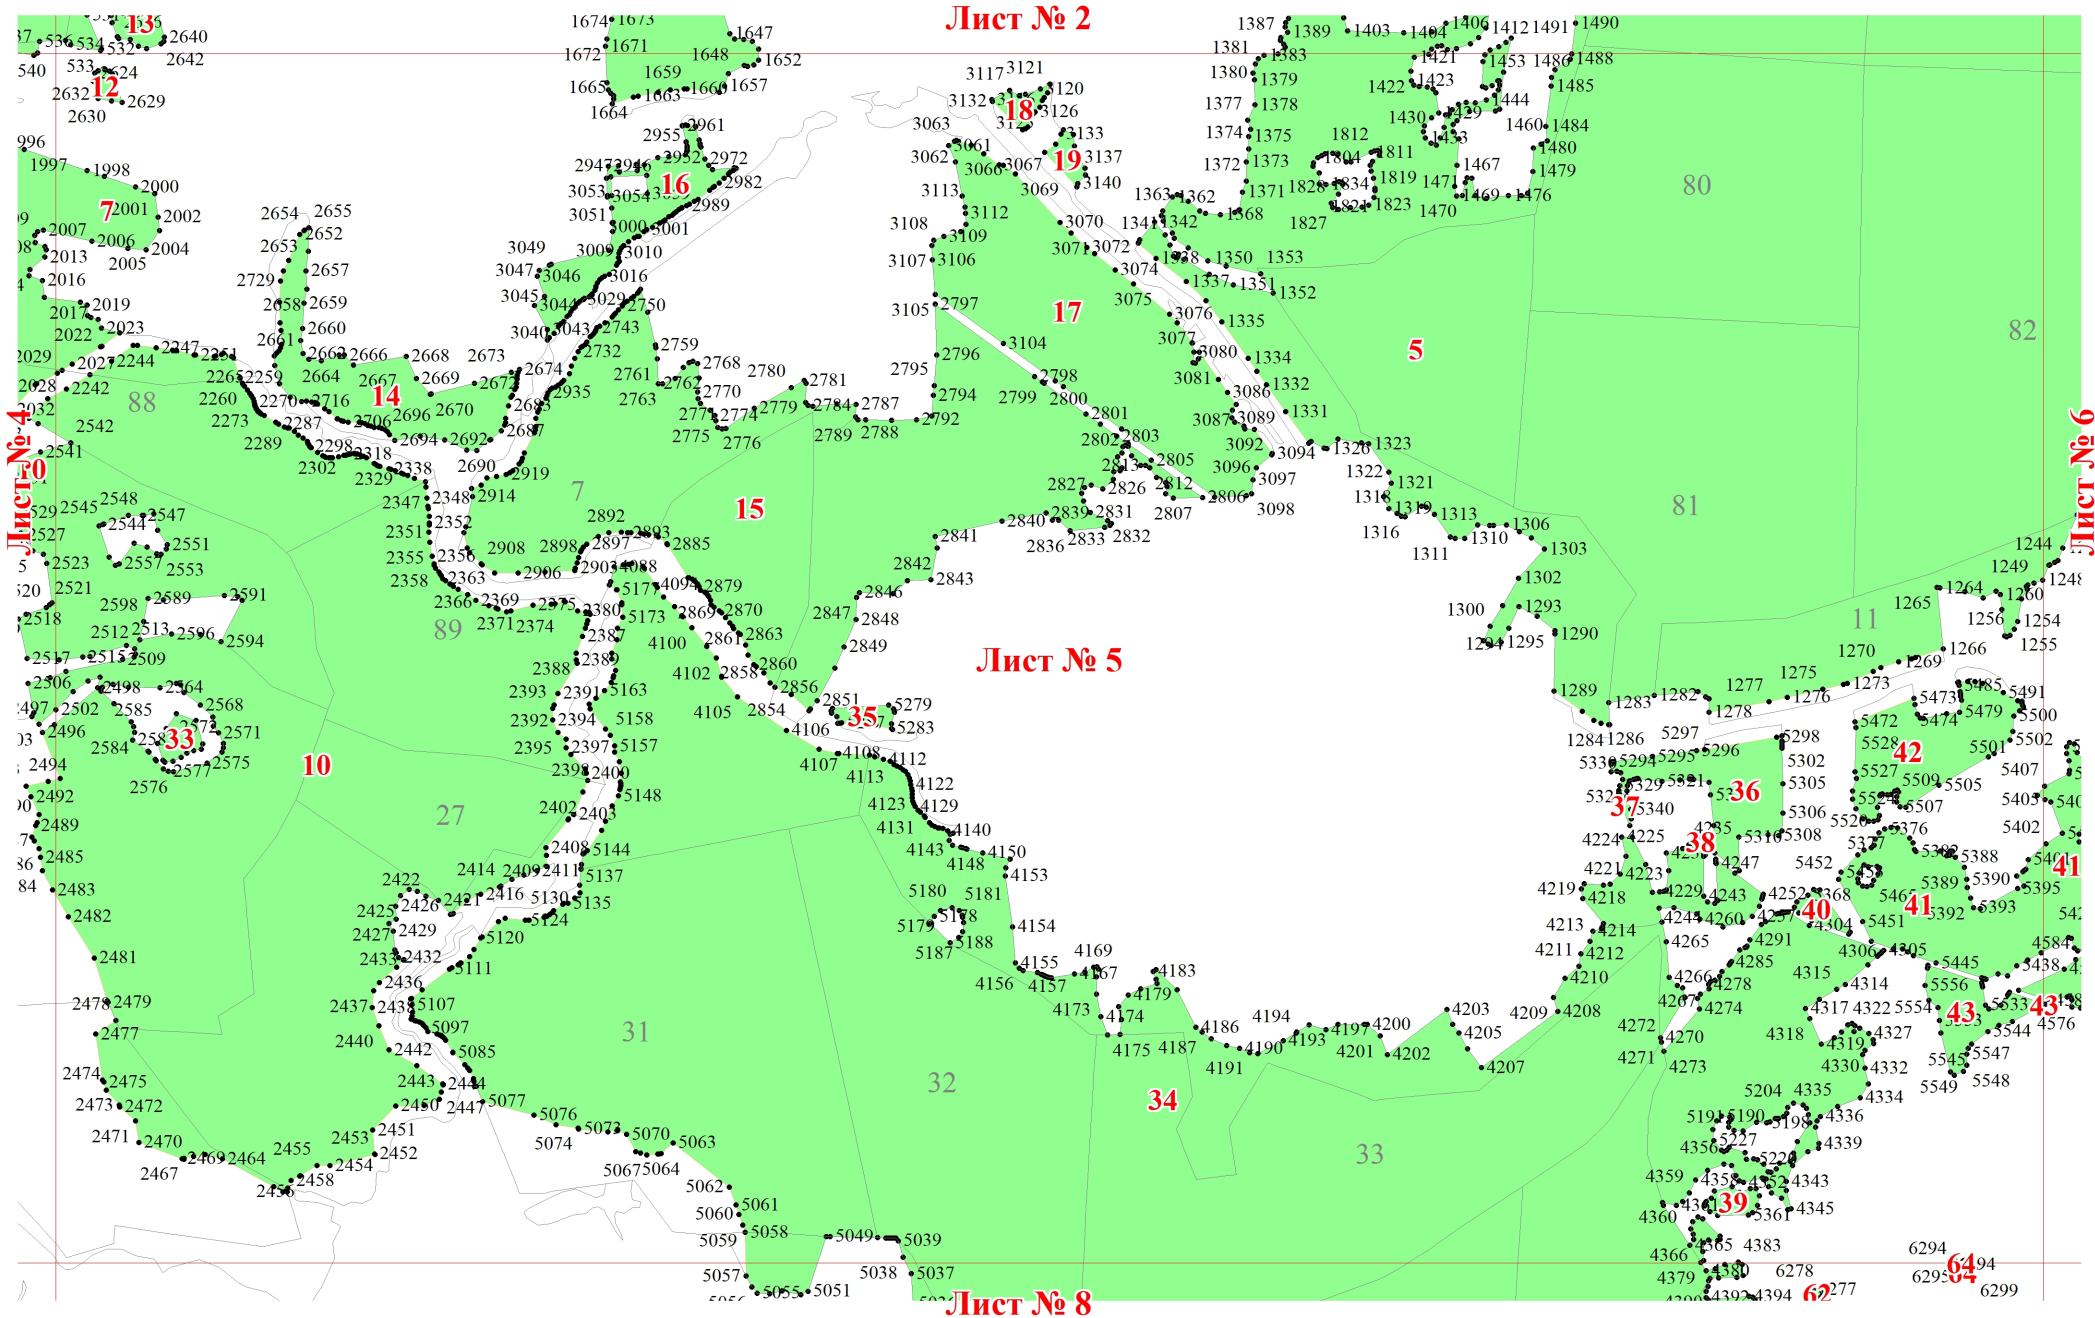

**Графическое описание местоположения границ земель, на которых  
располагаются эксплуатационные леса, на территории Озеренского  
участкового лесничества Дзержинского лесничества Калужской области**

Приложение № 42 к приказу Рослесхоза  
от 28.02.2023 № 321

Используемые условные знаки и обозначения:

- |          |   |
|----------|---|
| 25       | Границы и номера лесных кварталов       |
| 7        | Номера участков                         |
| 10 ●     | Номера характерных точек границ объекта |
| Лист № 1 | Границы и номера листов                 |
| ■        | Границы эксплуатационных лесов          |

Лист № 2

Лист № 4

Лист № 6

Лист № 5

Лист № 8

Лист № 5

Лист № 7

Лист № 8

Лист № 6

Лист № 8

Лист № 9

6404  
6412 • 6404  
67  
6411 • 6410 • 6407  
6408

6425  
6424 • 6426  
67  
6432 6429 6428

Лист № 11