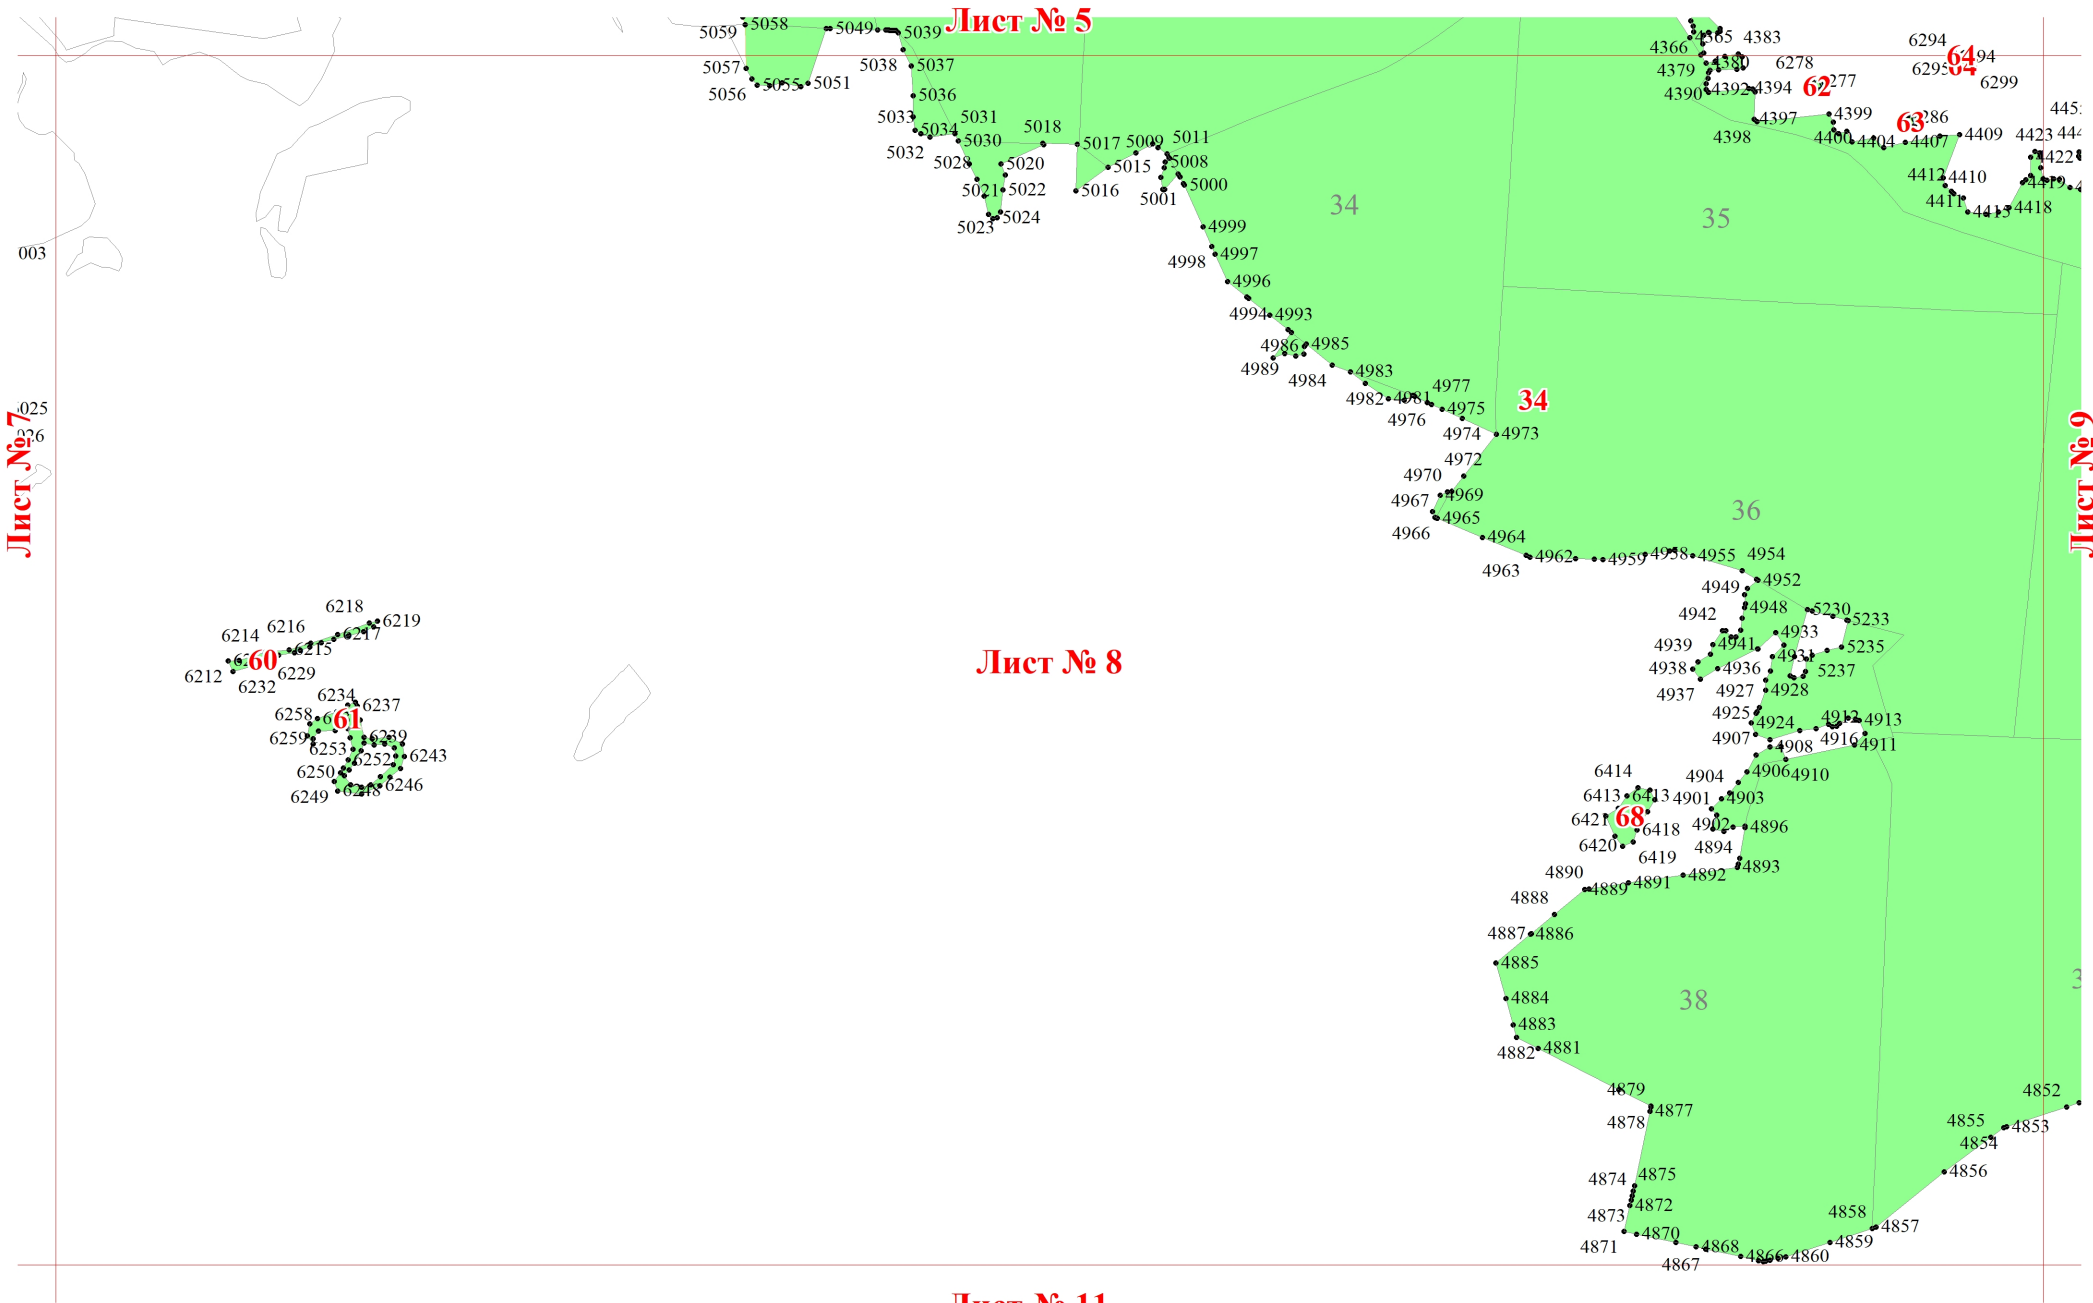

**Графическое описание местоположения границ земель, на которых  
располагаются эксплуатационные леса, на территории Озеренского  
участкового лесничества Дзержинского лесничества Калужской области**

Приложение № 42 к приказу Рослесхоза  
от 28.02.2023 № 321

Используемые условные знаки и обозначения:

- |          |   |
|----------|---|
| 25       | Границы и номера лесных кварталов       |
| 7        | Номера участков                         |
| 10 ●     | Номера характерных точек границ объекта |
| Лист № 1 | Границы и номера листов                 |
| ■        | Границы эксплуатационных лесов          |

Лист № 2

Лист № 4

Лист № 6

Лист № 5

Лист № 8

Лист № 5

Лист № 7

Лист № 8

Лист № 9

Лист № 11

- 5059, 5058, 5049, 5039, 5038, 5037, 5036, 5033, 5034, 5031, 5018, 5017, 5009, 5011, 5015, 5008, 5001, 5000, 4999, 4998, 4997, 4996, 4994, 4993, 4986, 4985, 4989, 4984, 4982, 4981, 4977, 4975, 4976, 4974, 4973, 4972, 4970, 4967, 4969, 4965, 4966, 4964, 4963, 4962, 4959, 4958, 4955, 4954, 4949, 4952, 4942, 4948, 4933, 4939, 4941, 4936, 4937, 4927, 4928, 4925, 4924, 4912, 4913, 4907, 4908, 4916, 4911, 6414, 6413, 4904, 4906, 4910, 6413, 4901, 4903, 6421, 6418, 4902, 4896, 6420, 6419, 4894, 4894, 4894, 4893, 4890, 4889, 4891, 4892, 4889, 4887, 4886, 4885, 4884, 4883, 4882, 4881, 4879, 4878, 4877, 4874, 4875, 4873, 4872, 4871, 4870, 4868, 4866, 4860, 4859, 4857, 4852, 4855, 4853, 4854, 4856, 4858, 4857, 4867, 4866, 4860, 4366, 4365, 4383, 4379, 4380, 6278, 4390, 4392, 4394, 6277, 4397, 4399, 4398, 4400, 4404, 4407, 6286, 4409, 4423, 4424, 4412, 4410, 4411, 4413, 4418, 6294, 6295, 6494, 6299, 445, 4422, 4419, 4418