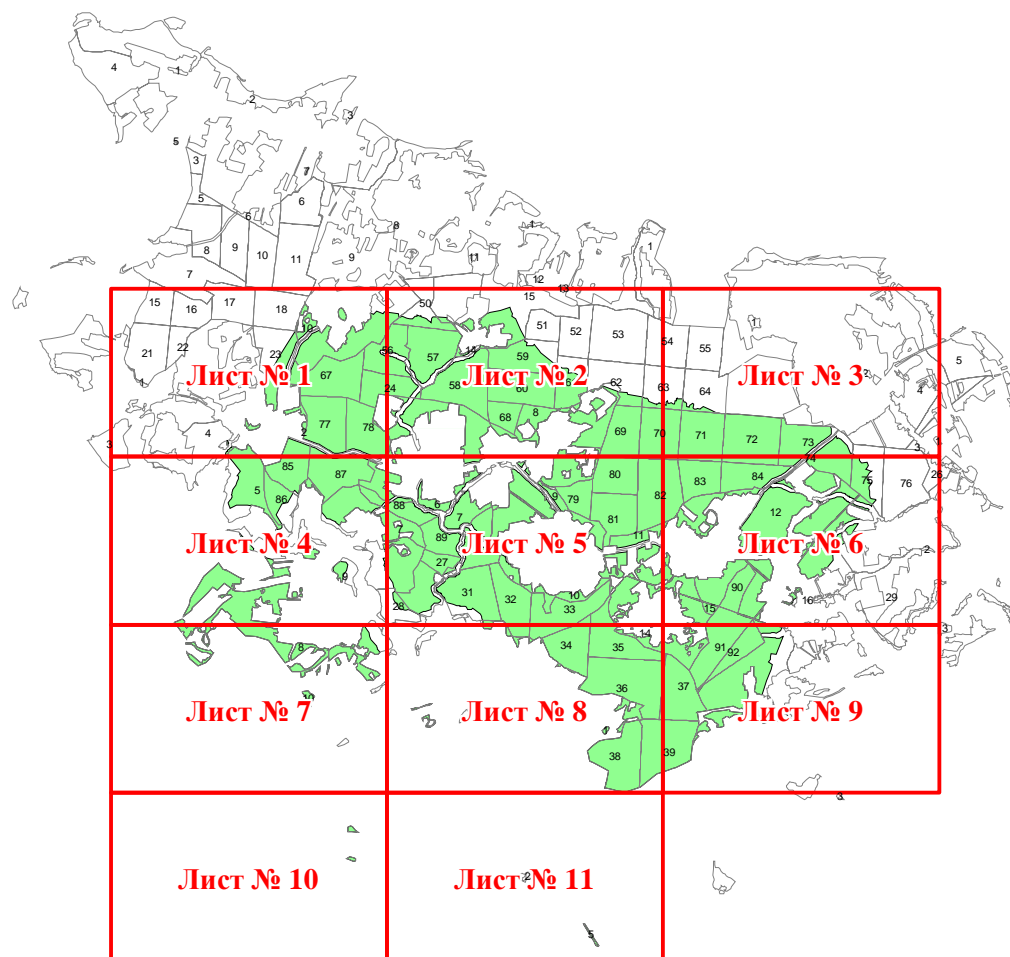

**Графическое описание местоположения границ земель, на которых  
располагаются эксплуатационные леса, на территории Озеренского  
участкового лесничества Дзержинского лесничества Калужской области**

Приложение № 42 к приказу Рослесхоза  
от 28.02.2023 № 321

Используемые условные знаки и обозначения:

- |          |   |
|----------|---|
| 25       | Границы и номера лесных кварталов       |
| 7        | Номера участков                         |
| 10 ●     | Номера характерных точек границ объекта |
| Лист № 1 | Границы и номера листов                 |
| ■        | Границы эксплуатационных лесов          |

Лист № 2

Лист № 4

Лист № 6

Лист № 5

Лист № 8

Лист № 5

Лист № 7

Лист № 8