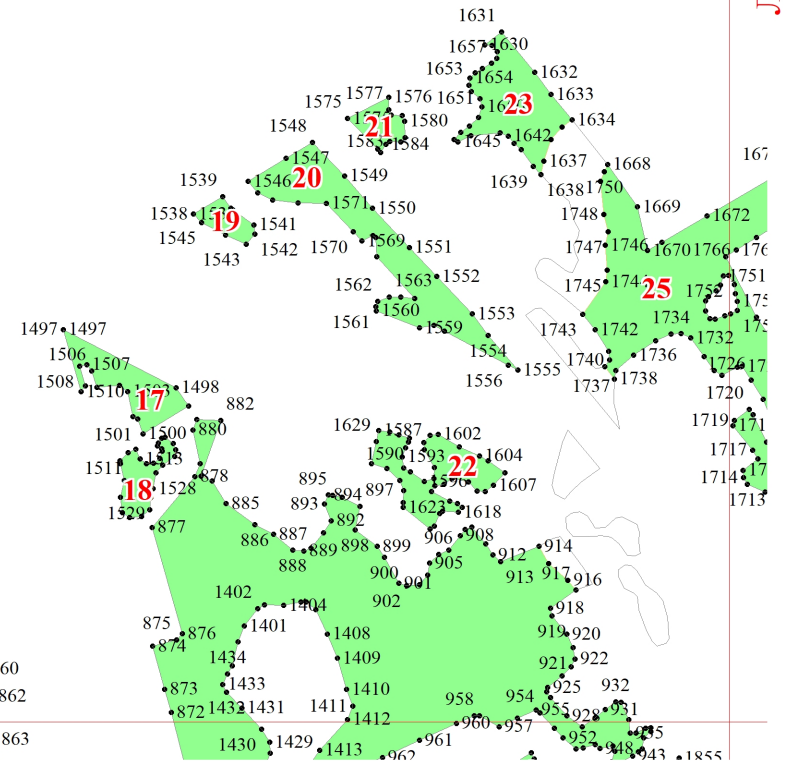

**Графическое описание местоположения границ земель, на которых
располагаются эксплуатационные леса, на территории Остроженского
участкового лесничества Дзержинского лесничества Калужской области**

Приложение № 54 к приказу Рослесхоза
от 28.02.2023 № 321

Используемые условные знаки и обозначения:

- 25 Границы и номера лесных кварталов
- 7 Номера участков
- 10 ● Номера характерных точек границ объекта
- Лист № 1 Границы и номера листов
- Границы эксплуатационных лесов

Лист № 1

Лист № 4

Лист № 7

Лист № 5

855
1856

Лист № 5

Лист № 3

Лист № 6

69

70

7510

1496

7895

7897

7952

7561