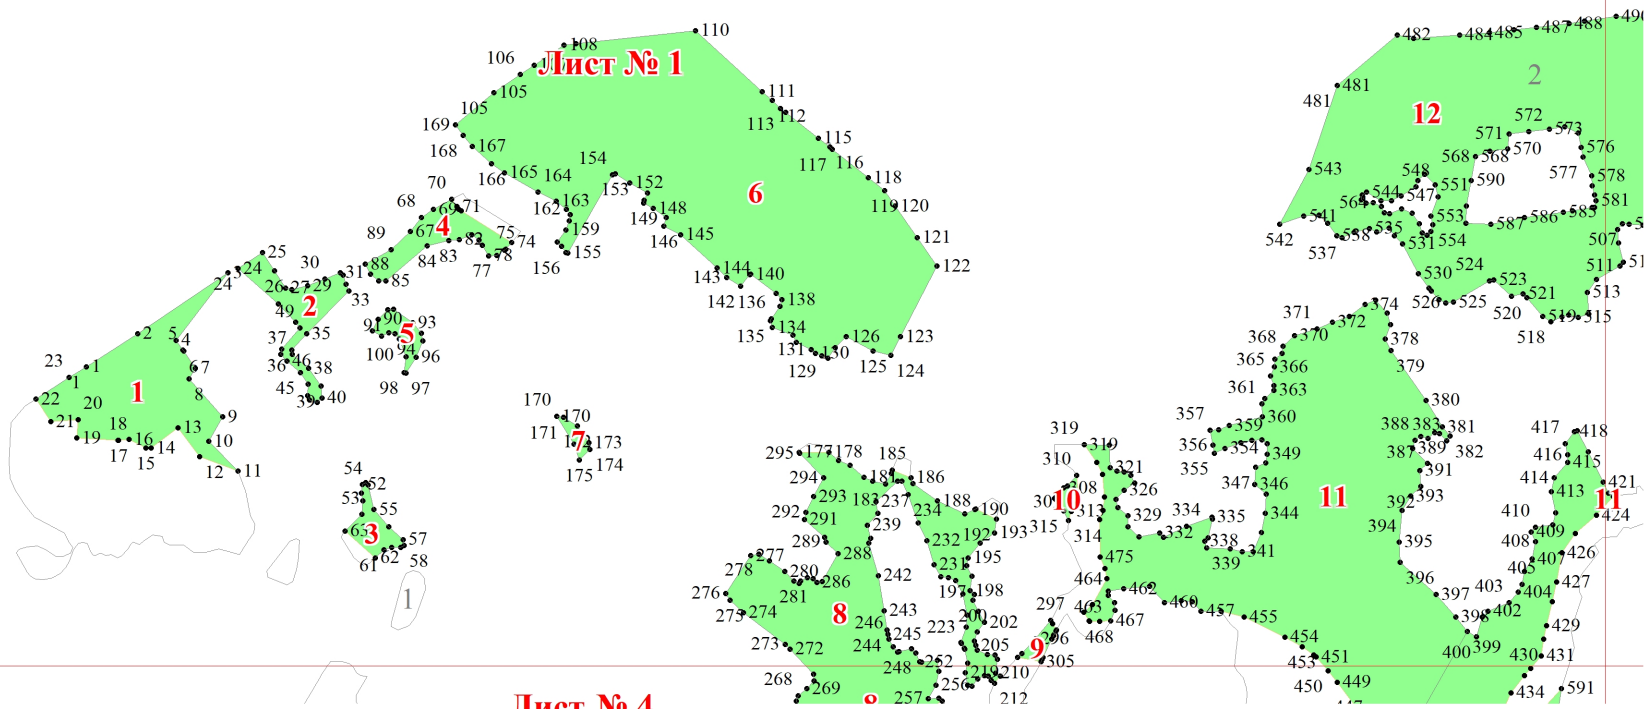

**Графическое описание местоположения границ земель, на которых
располагаются эксплуатационные леса, на территории Остроженского
участкового лесничества Дзержинского лесничества Калужской области**

Приложение № 54 к приказу Рослесхоза
от 28.02.2023 № 321

Используемые условные знаки и обозначения:

- 25 Границы и номера лесных кварталов
- 7 Номера участков
- 10 ● Номера характерных точек границ объекта
- Лист № 1 Границы и номера листов
- Границы эксплуатационных лесов