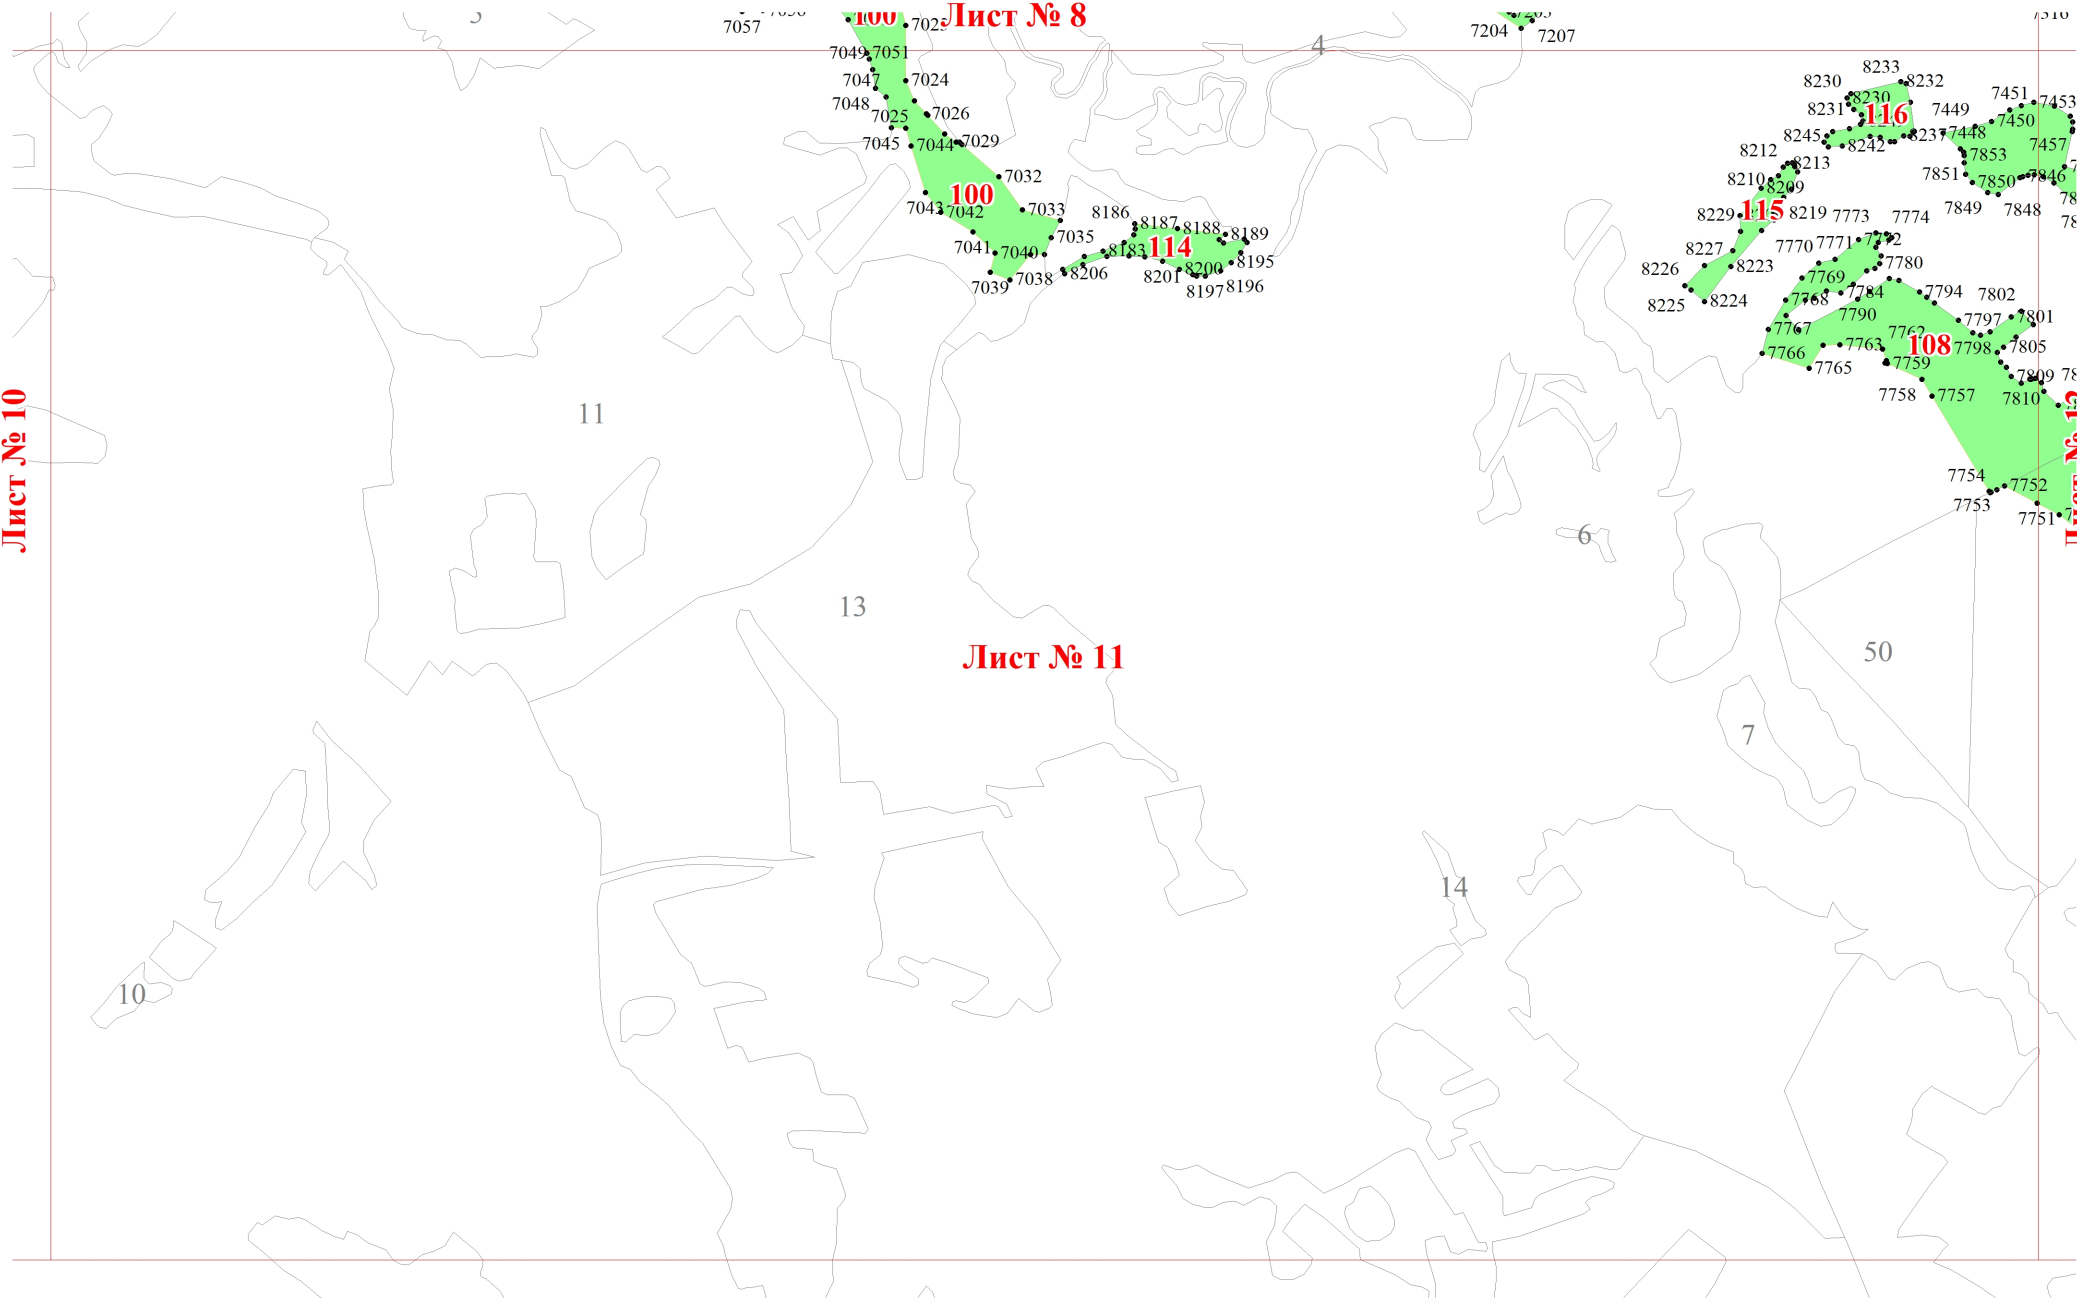

Используемые условные знаки и обозначения:

- 25 Границы и номера лесных кварталов
- 7 Номера участков
- 10 ● Номера характерных точек границ объекта
- Лист № 1 Границы и номера листов
- Границы эксплуатационных лесов

Лист № 1

Лист № 4

Лист № 7

Лист № 5

855
1856

Лист № 5

Лист № 3

Лист № 6

Лист № 9

Лист № 8

Лист № 12

Лист № 7

•6407 **87** 6406•6404

Лист № 10

7

8

9

Лист № 11

Лист № 10

Лист № 8

Лист № 11

Лист № 12

Лист № 9

Лист № 1