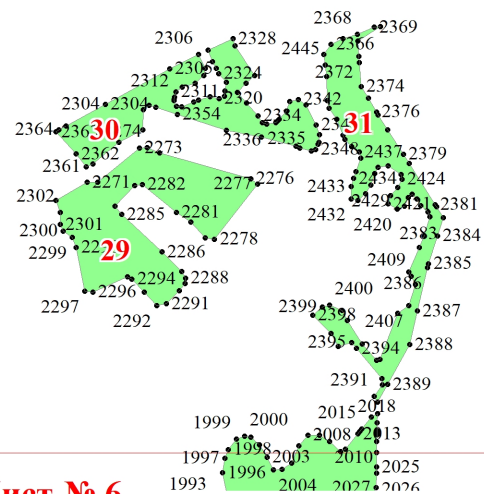

**Графическое описание местоположения границ земель, на которых
располагаются эксплуатационные леса, на территории Остроженского
участкового лесничества Дзержинского лесничества Калужской области**

Приложение № 54 к приказу Рослесхоза
от 28.02.2023 № 321

Используемые условные знаки и обозначения:

- 25 Границы и номера лесных кварталов
- 7 Номера участков
- 10 ● Номера характерных точек границ объекта
- Лист № 1 Границы и номера листов
- Границы эксплуатационных лесов