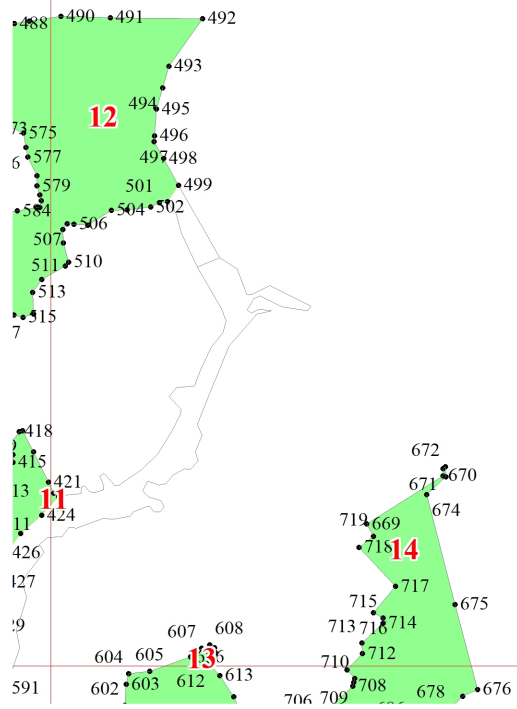

**Графическое описание местоположения границ земель, на которых
располагаются эксплуатационные леса, на территории Остроженского
участкового лесничества Дзержинского лесничества Калужской области**

Приложение № 54 к приказу Рослесхоза
от 28.02.2023 № 321

Используемые условные знаки и обозначения:

- 25 Границы и номера лесных кварталов
- 7 Номера участков
- 10 ● Номера характерных точек границ объекта
- Лист № 1 Границы и номера листов
- Границы эксплуатационных лесов

126

52

108

53

54

61

60

62

69

70

7510

1496

7895

7897

7952

7561