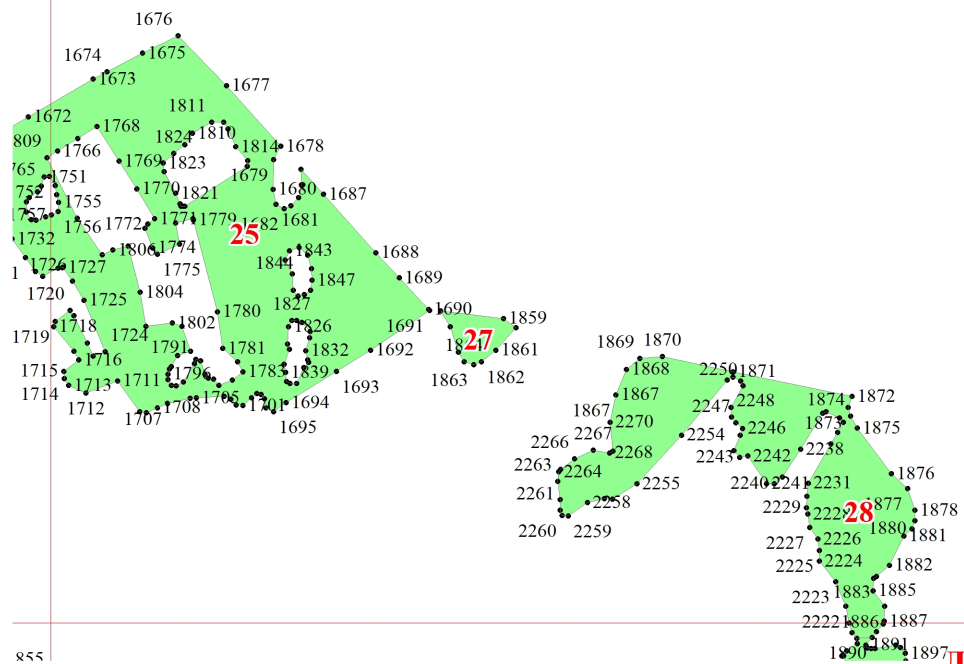

**Графическое описание местоположения границ земель, на которых
располагаются эксплуатационные леса, на территории Остроженского
участкового лесничества Дзержинского лесничества Калужской области**

Приложение № 54 к приказу Рослесхоза
от 28.02.2023 № 321

Используемые условные знаки и обозначения:

- 25 Границы и номера лесных кварталов
- 7 Номера участков
- 10 ● Номера характерных точек границ объекта
- Лист № 1 Границы и номера листов
- Границы эксплуатационных лесов