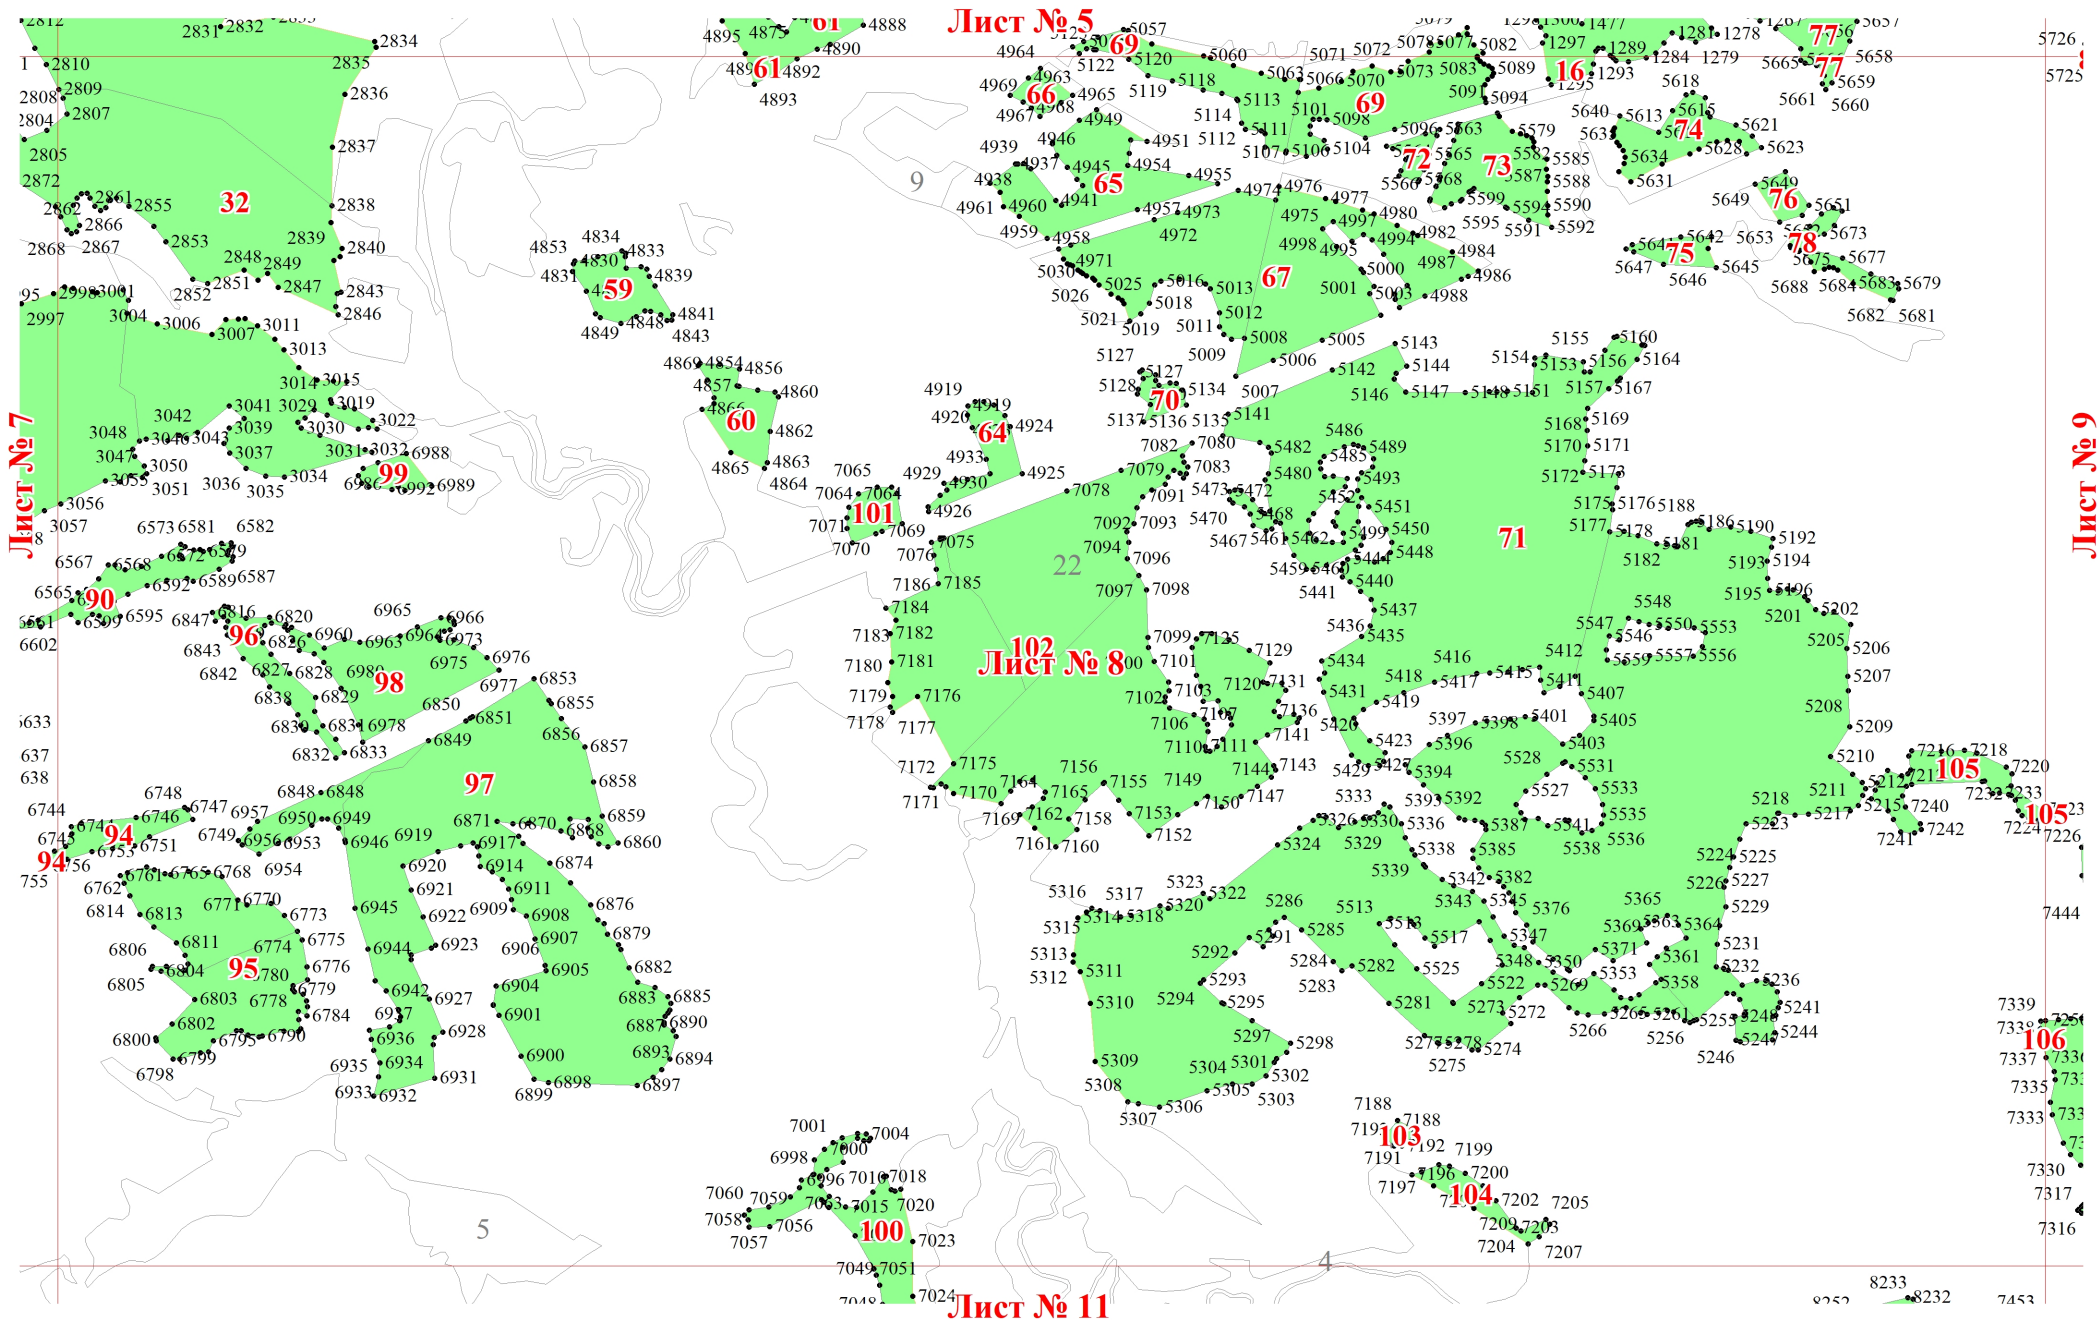

Используемые условные знаки и обозначения:

- 25 Границы и номера лесных кварталов
- 7 Номера участков
- 10 ● Номера характерных точек границ объекта
- Лист № 1 Границы и номера листов
- Границы эксплуатационных лесов

Лист № 1

Лист № 4

Лист № 7

Лист № 5

855
1856

Лист № 5

Лист № 3

Лист № 6

Лист № 9

Лист № 8

Лист № 12

Лист № 7

•6407 **87** 6406•6404

Лист № 10

7

8