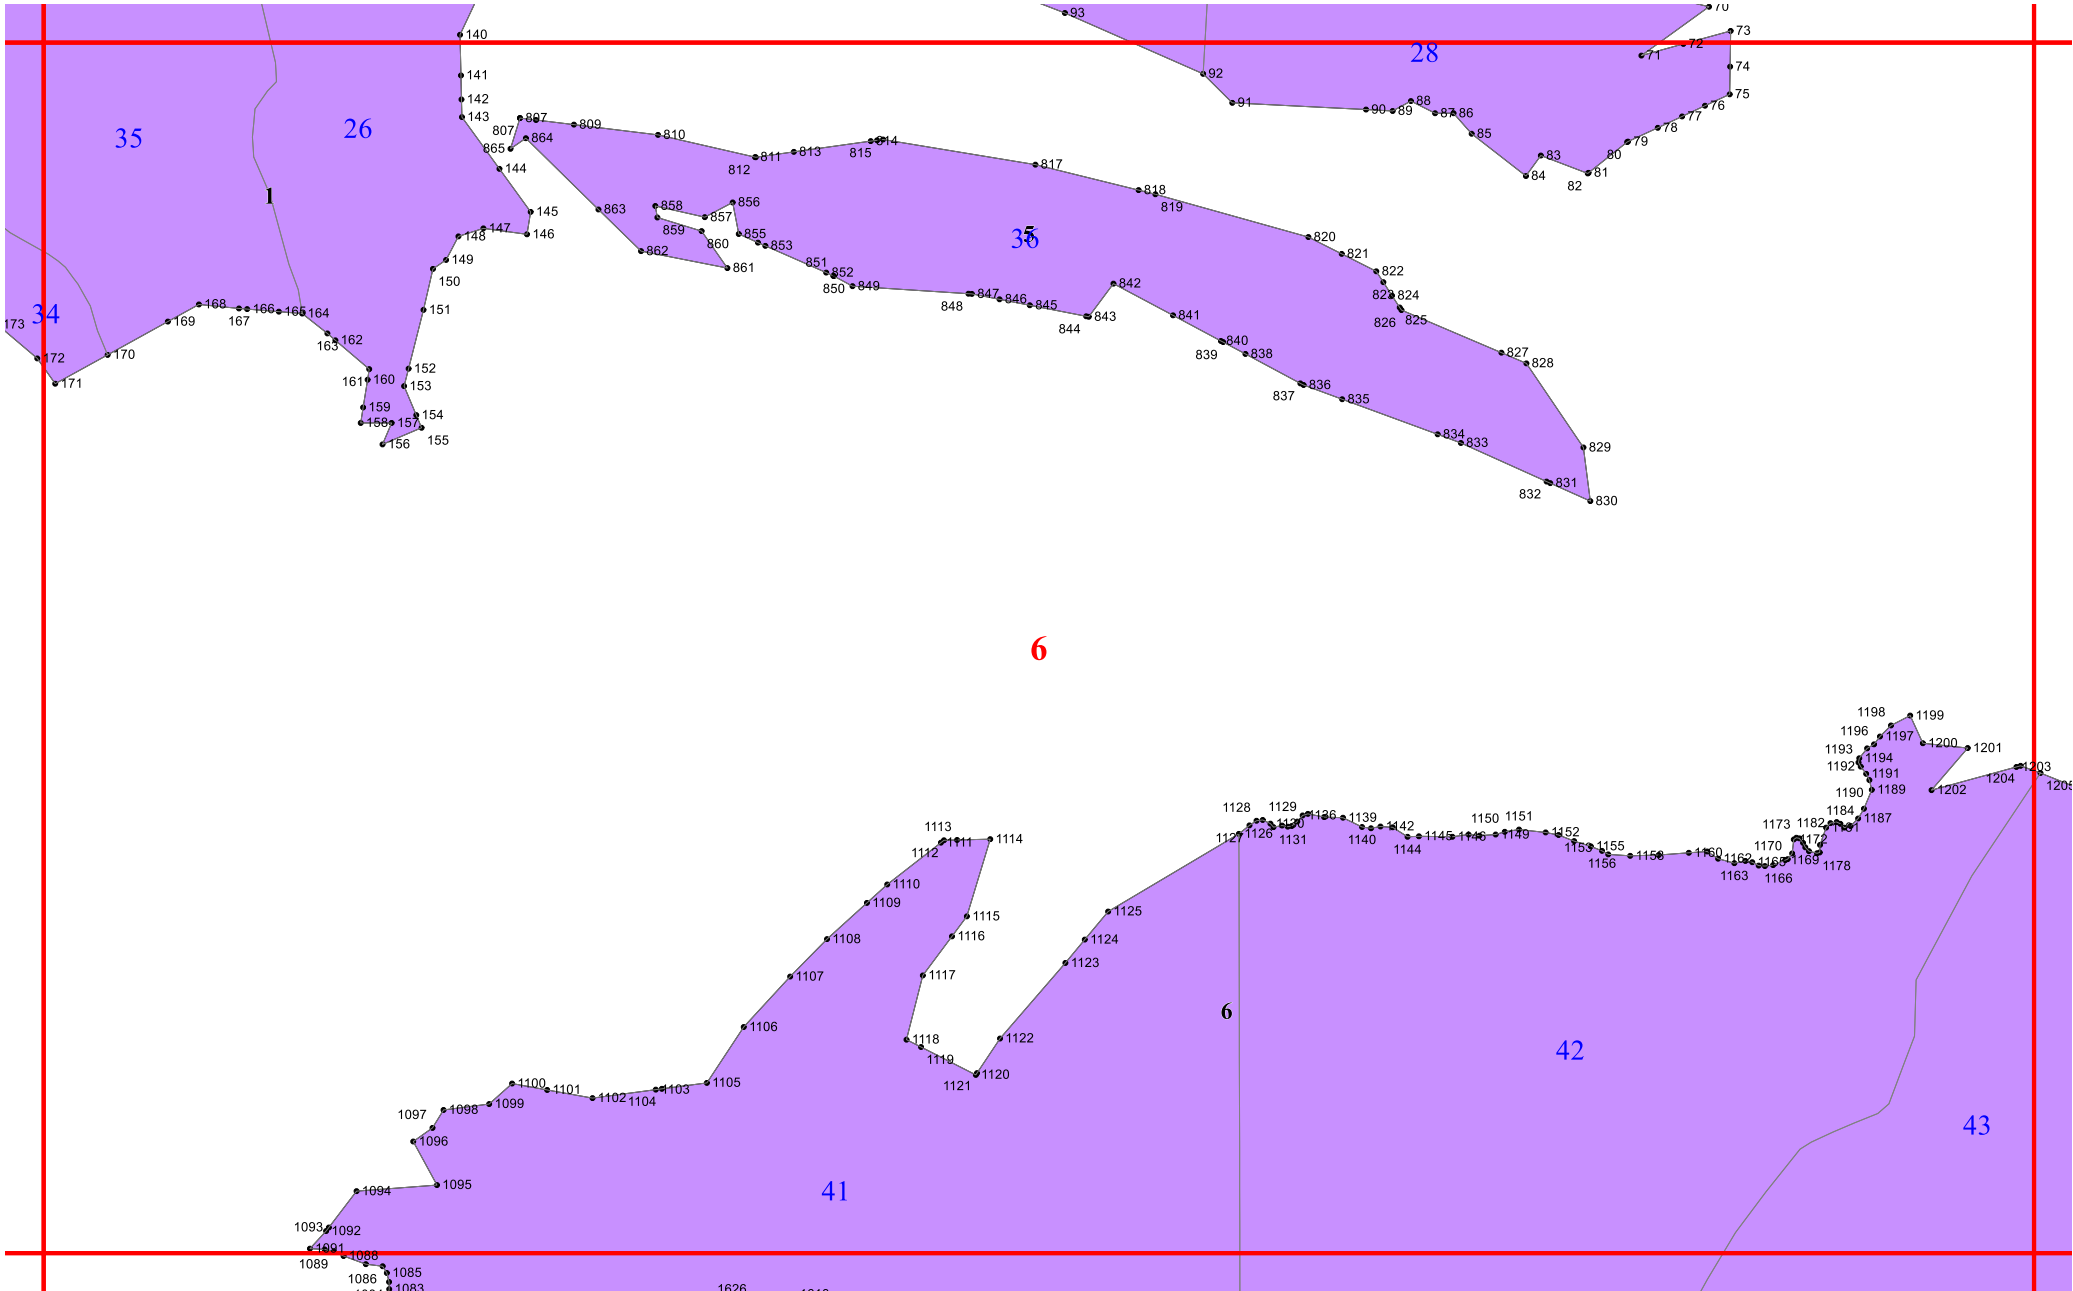

**Графическое описание местоположения границ
земель, на которых располагаются ценные леса
(горные леса), на территории Ишкартинского
участкового лесничества Буйнакского
лесничества Республики Дагестан**

Приложение № 16 к приказу Рослесхоза
от 28.02.2023 № 298

4

8

10

1728
51
1729
1730
1731