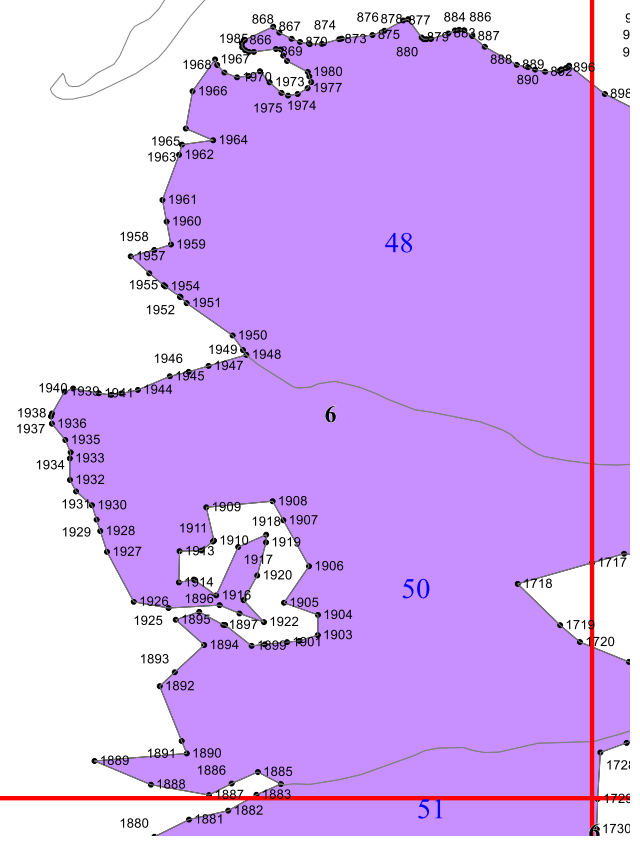

**Графическое описание местоположения границ
земель, на которых располагаются ценные леса
(горные леса), на территории Ишкартинского
участкового лесничества Буйнакского
лесничества Республики Дагестан**

Приложение № 16 к приказу Рослесхоза
от 28.02.2023 № 298

4

8

10

1728
51
1729
1730
1731