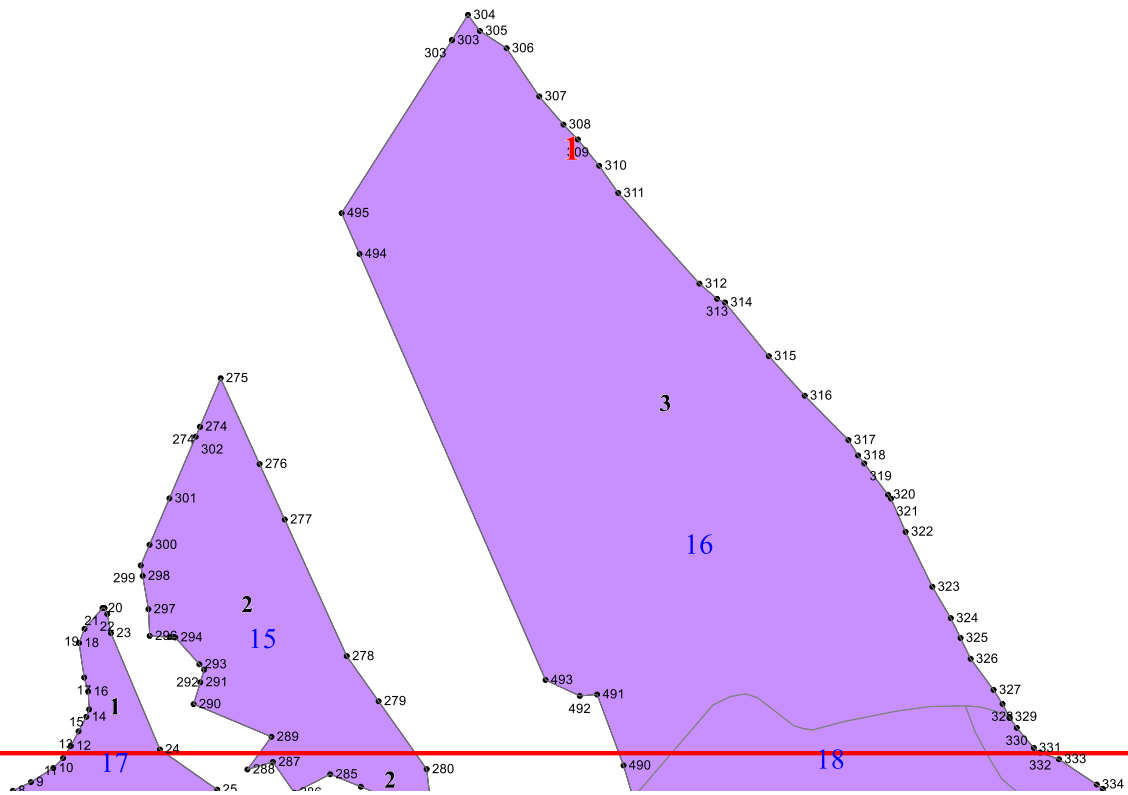

**Графическое описание местоположения границ
земель, на которых располагаются ценные леса
(горные леса), на территории Ишкартинского
участкового лесничества Буйнакского
лесничества Республики Дагестан**

Приложение № 16 к приказу Рослесхоза
от 28.02.2023 № 298

4

8

10

1728
51
1729
1730
1731