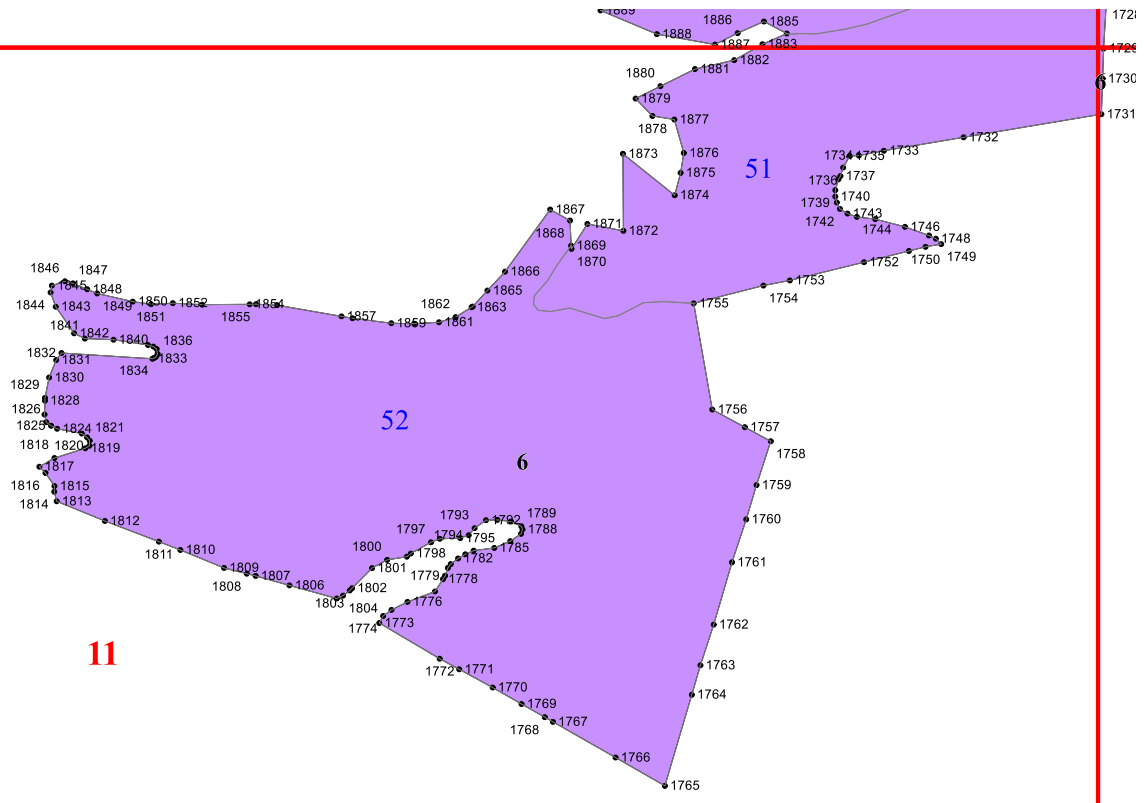

**Графическое описание местоположения границ
земель, на которых располагаются ценные леса
(горные леса), на территории Ишкартинского
участкового лесничества Буйнакского
лесничества Республики Дагестан**

Приложение № 16 к приказу Рослесхоза
от 28.02.2023 № 298

4

8

10

1728
51
1729
1730
1731