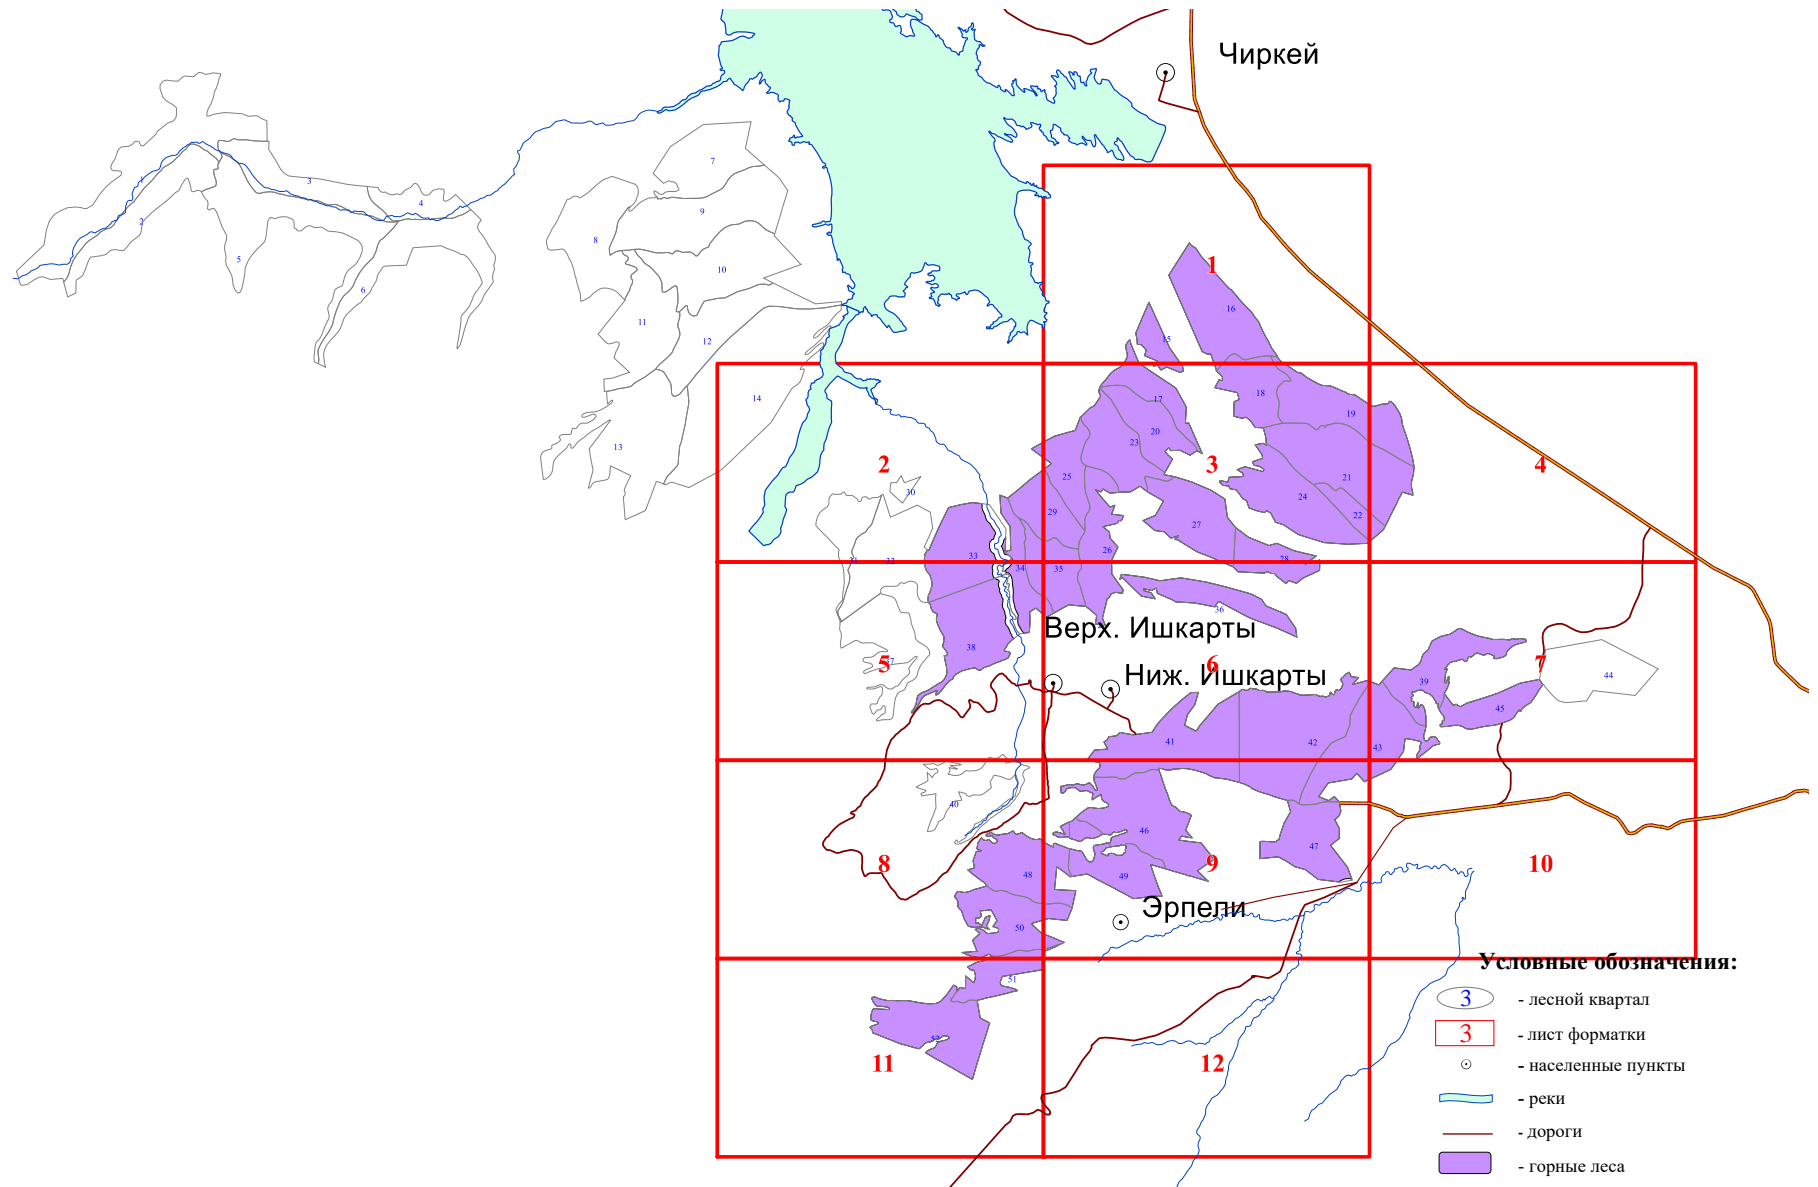

**Графическое описание местоположения границ
земель, на которых располагаются ценные леса
(горные леса), на территории Ишкартинского
участкового лесничества Буйнакского
лесничества Республики Дагестан**

Приложение № 16 к приказу Рослесхоза
от 28.02.2023 № 298

4

8

10

1728
51
1729
1730
1731