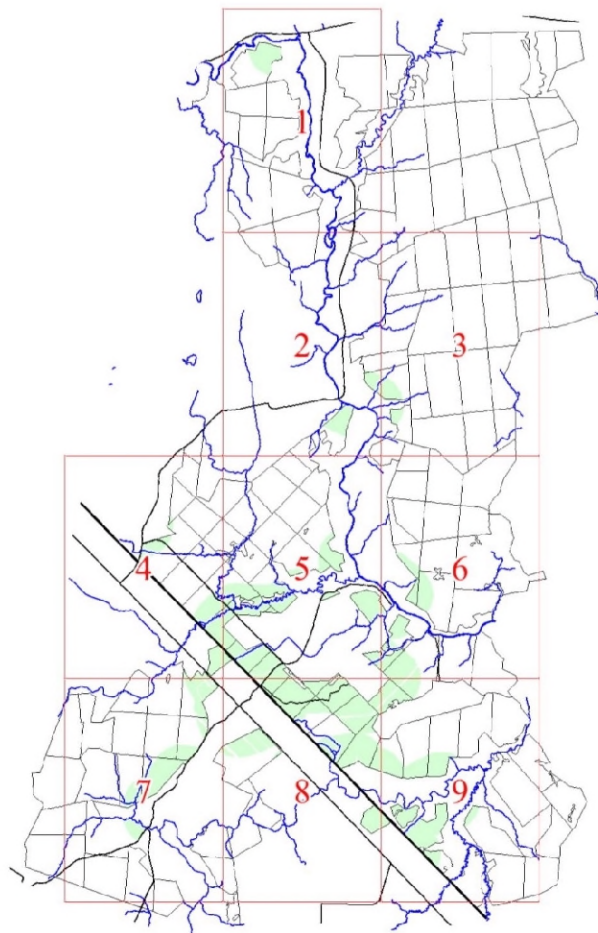

**Графическое описание местоположения границ земель,
на которых располагаются особо защитные участки лесов
«участки лесов вокруг сельских населенных пунктов и садовых товариществ»,
на территории Трубниковского участкового лесничества
Любанского лесничества
Ленинградской области**

Приложение № 245 к приказу Рослесхоза

от 27.02.2023 163

- Условные обозначения:**
- 1 номера листов
 - 3 номера участков
 - 61 номера лесных кварталов
 - границы лесных кварталов
 - границы листов
 - границы особо защитных участков лесов
 - 45 номера характерных точек границ объекта

2

32

31

30

3

2

4

61